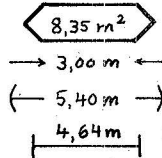

Tørringbanen, HTB.

Scandia 1912
Aftagelige ender

Arlöf 1913
Aftagelige sider og ender (→ fladvogn)

Arlöf-vognen rekonstrueret efter fabriksfoto + analogi m. Scandias.

Målestok 1:45
Nedtegnet 4.6.1971 Alkjær