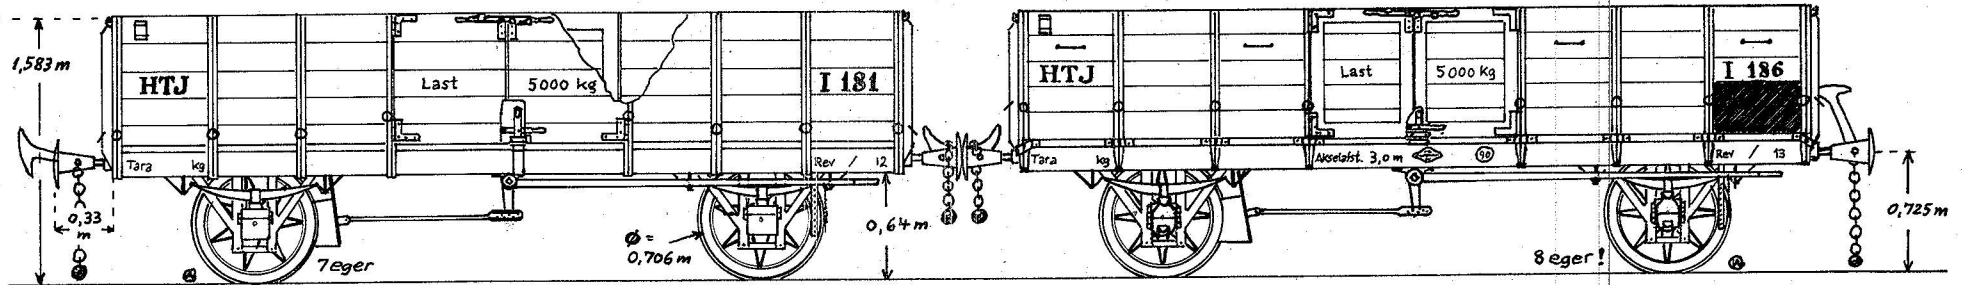

Tørringbanen, HTB.

Scandia 1912
Aftagelige ender

Arlöf 1913
Aftagelige sider og ender (→ fladvogn)

Arlöf-vognen rekonstrueret efter fabriksfoto + analogi m. Scandias.

Målestok 1:45
Nedtegnet 4.6.1971 Alkjær