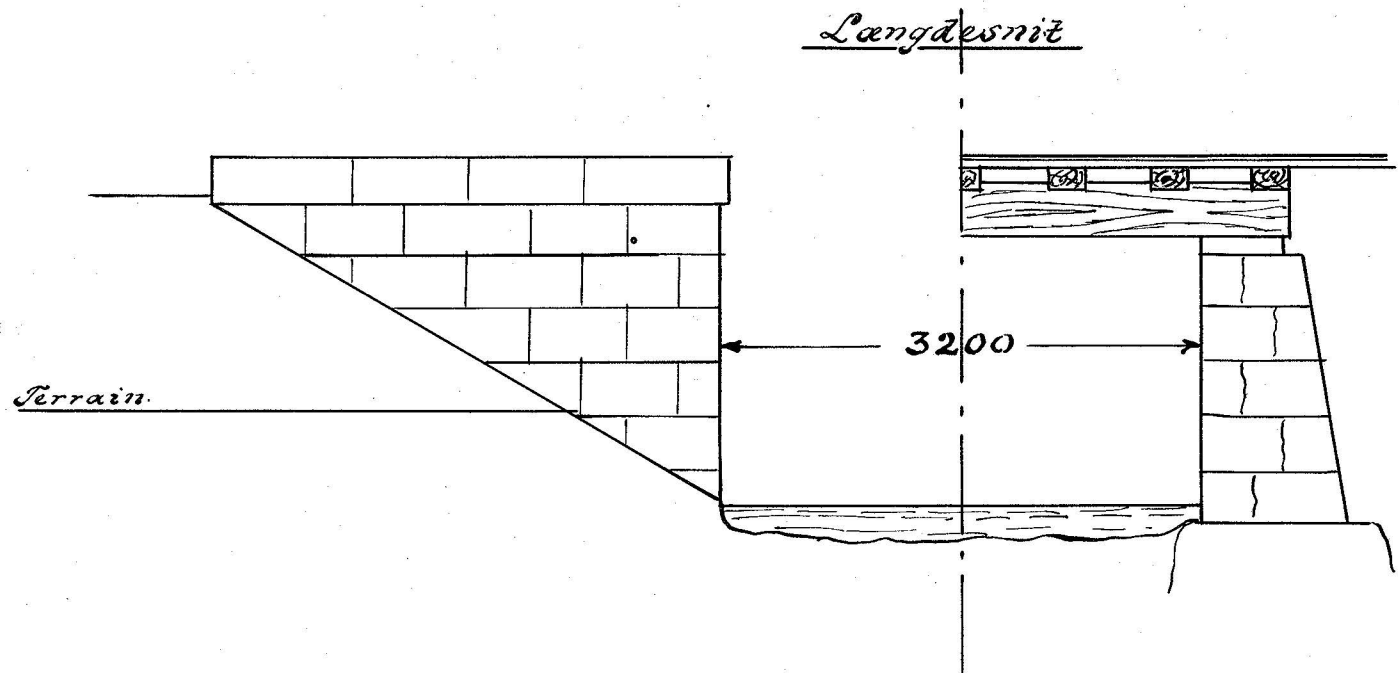

Horsens-Fuelsminde Fernbane.

Traebro.

Stat 547-48.

Plan.

Tværsnit.

Længdesnit

1:50.