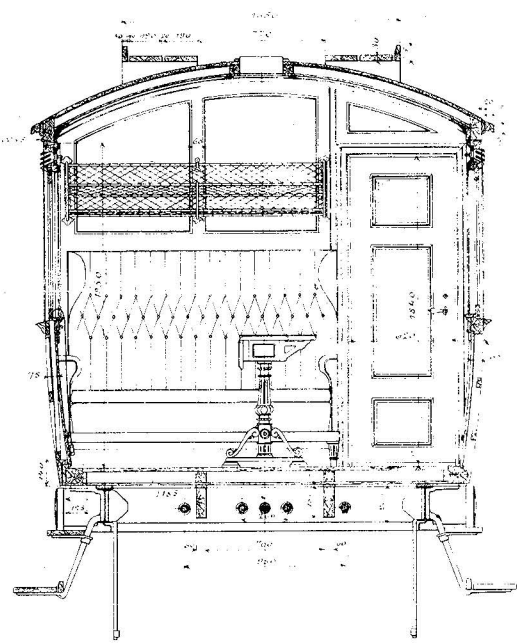

821.

Odde Ring oberreders Jærnbane
 Personvogn II & III Kl.
 med Kloset
 Litra A.
 N^o 3
 Odde den 13 Juli 1898.
 Qviftbestyreren.