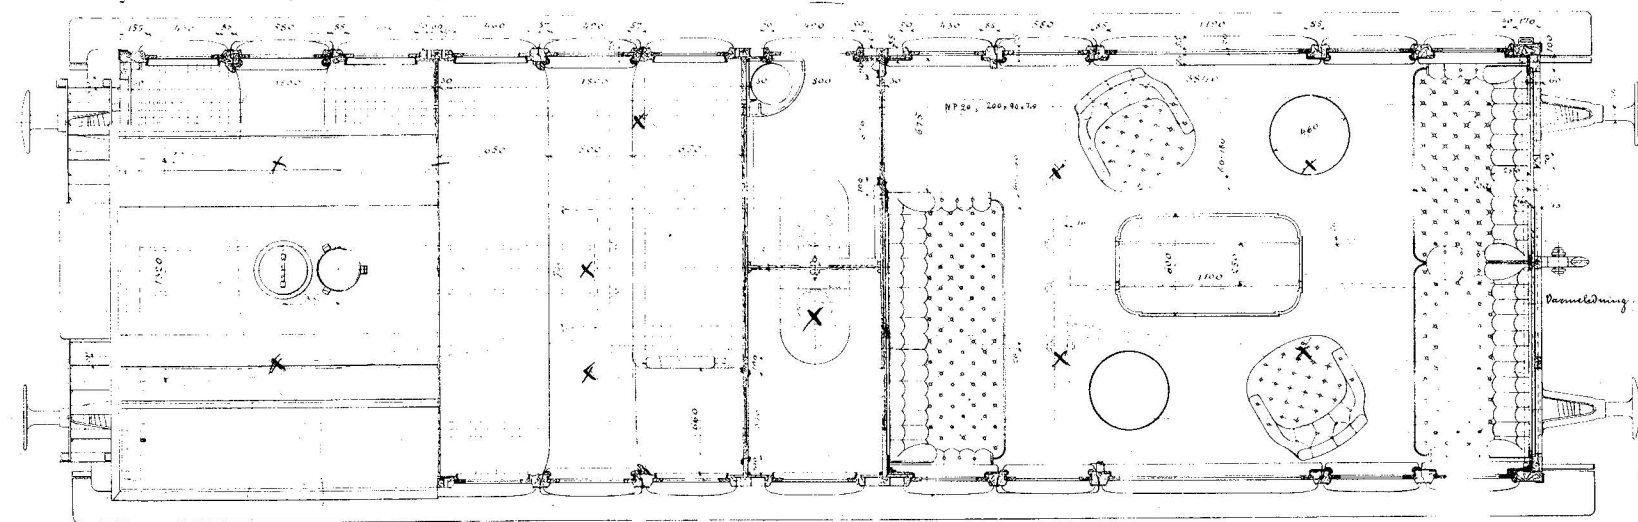

821.

Odde Ring oberreders Jærnbane
 Personvogn II & III Kl.
 med Kloset
 Litra A.
 N^o 3
 Odde den 13 Juli 1898.
 Qviftbestyreren.