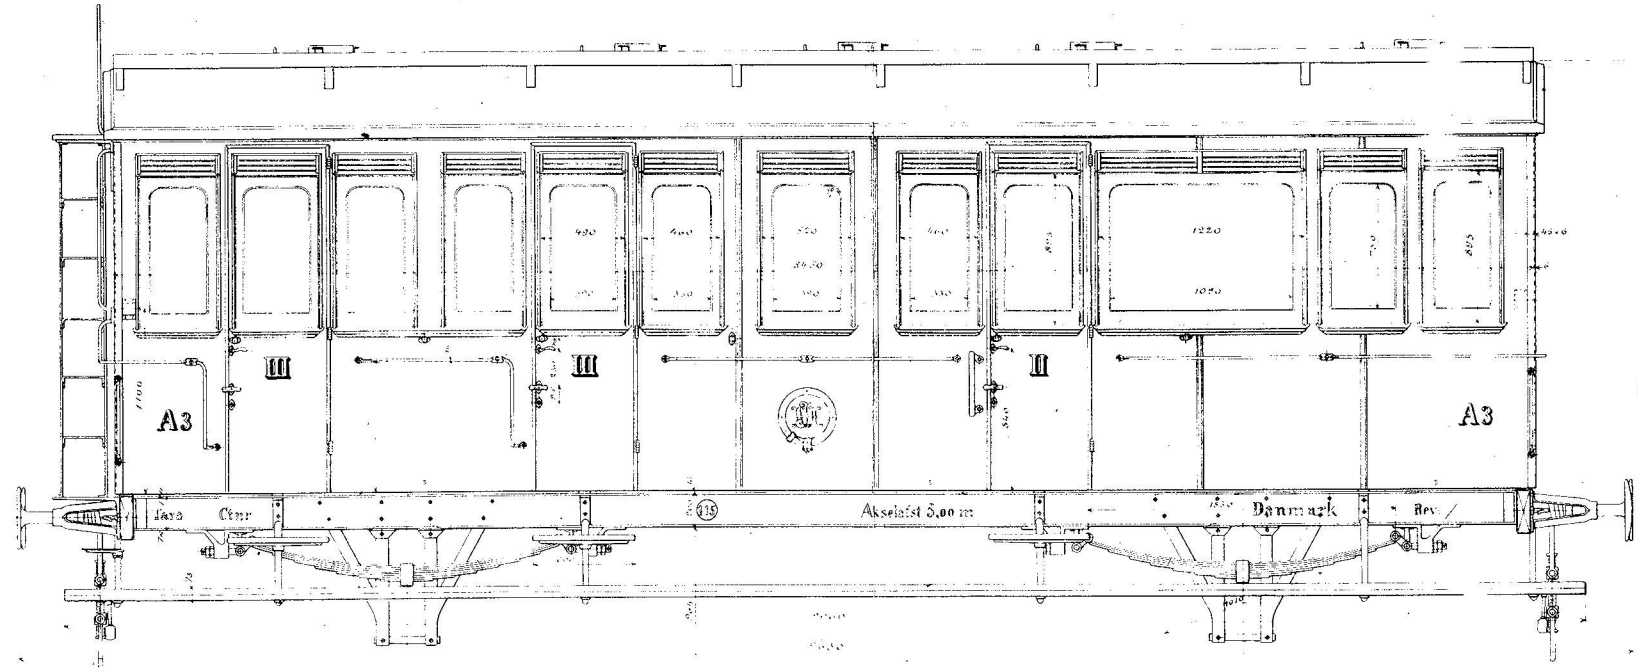

821.

Odde Ring oberreders Jærnbane
 Personvogn II & III Kl.
 med Kloset
 Litra A.
 N^o 3
 Odde den 13 Juli 1898.
 Qviftbestyreren.