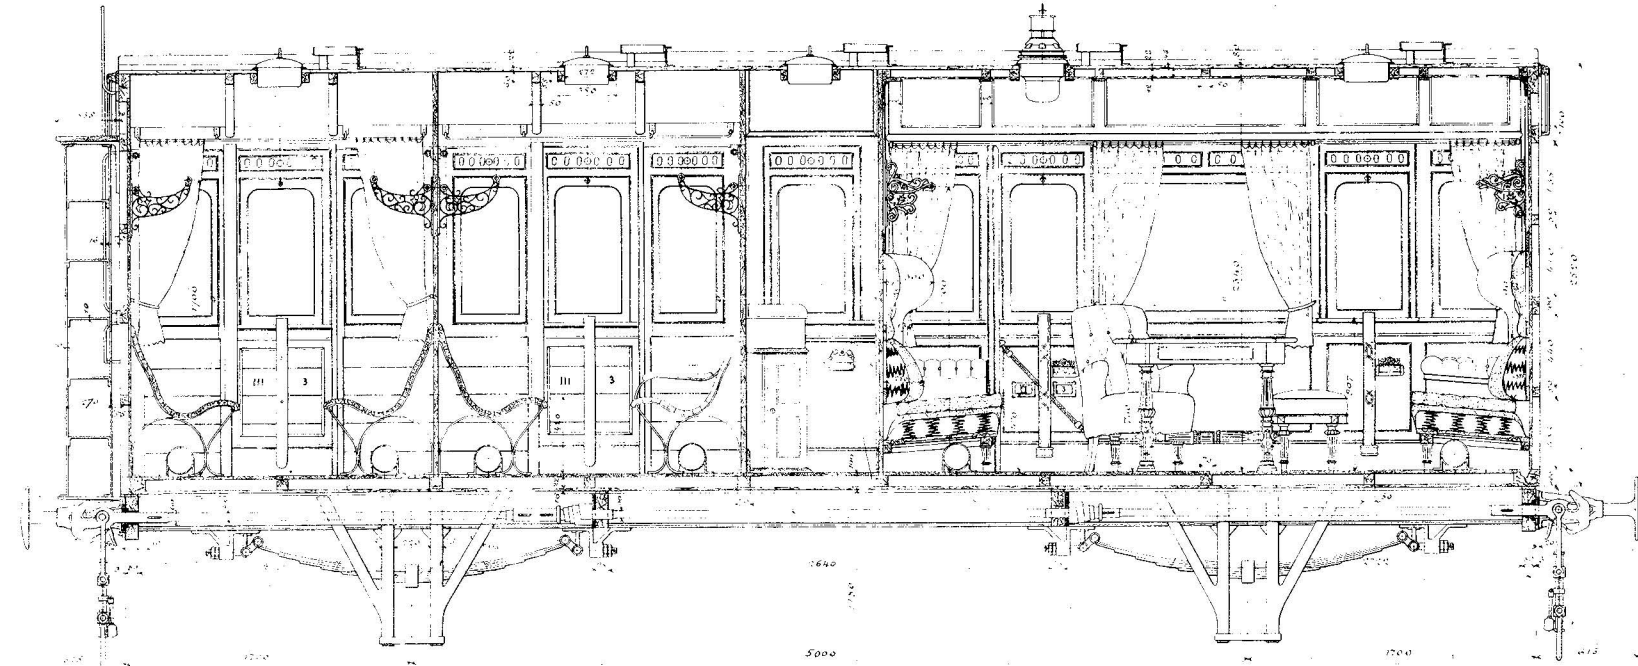

821.

Odde Ring oberreders Jærnbane
 Personvogn II & III Kl.
 med Kloset
 Litra A.
 N^o 3
 Odde den 13 Juli 1898.
 Qviftbestyreren.