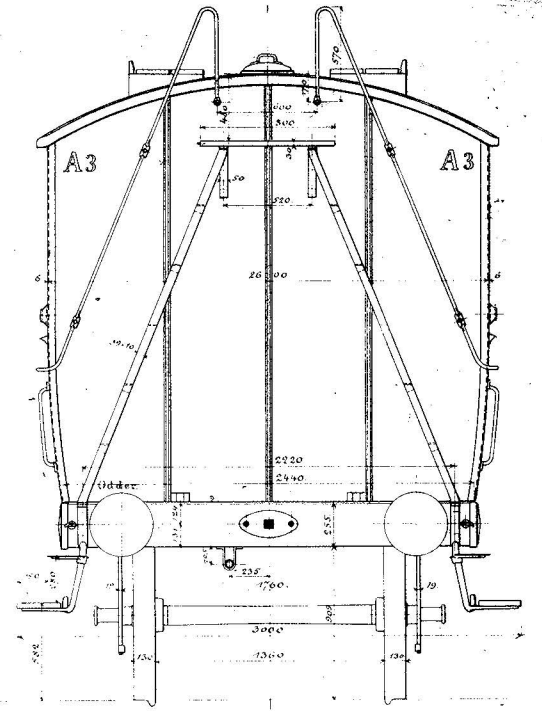

821.

Odde Ring oberreders Jærnbane
 Personvogn II & III Kl.
 med Kloset
 Litra A.
 N^o 3
 Odde den 13 Juli 1898.
 Qviftbestyreren.