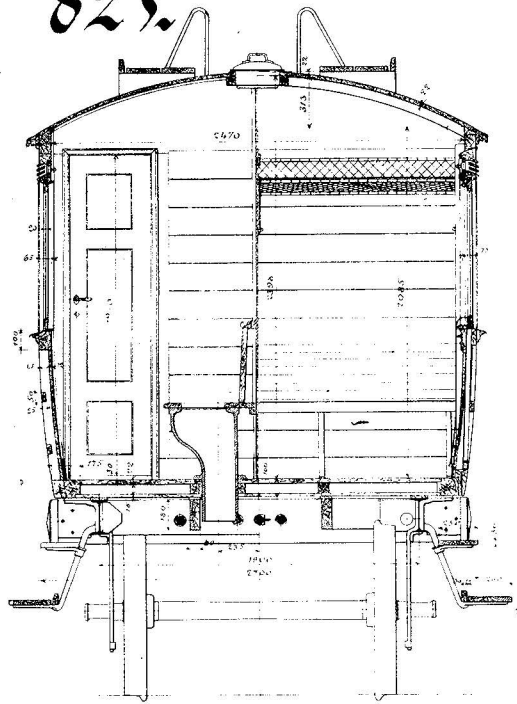

821.

Odde Ring oberreders Jærnbane
 Personvogn II & III Kl.
 med Kloset
 Litra A.
 N^o 3
 Odde den 13 Juli 1898.
 Qviftbestyreren.