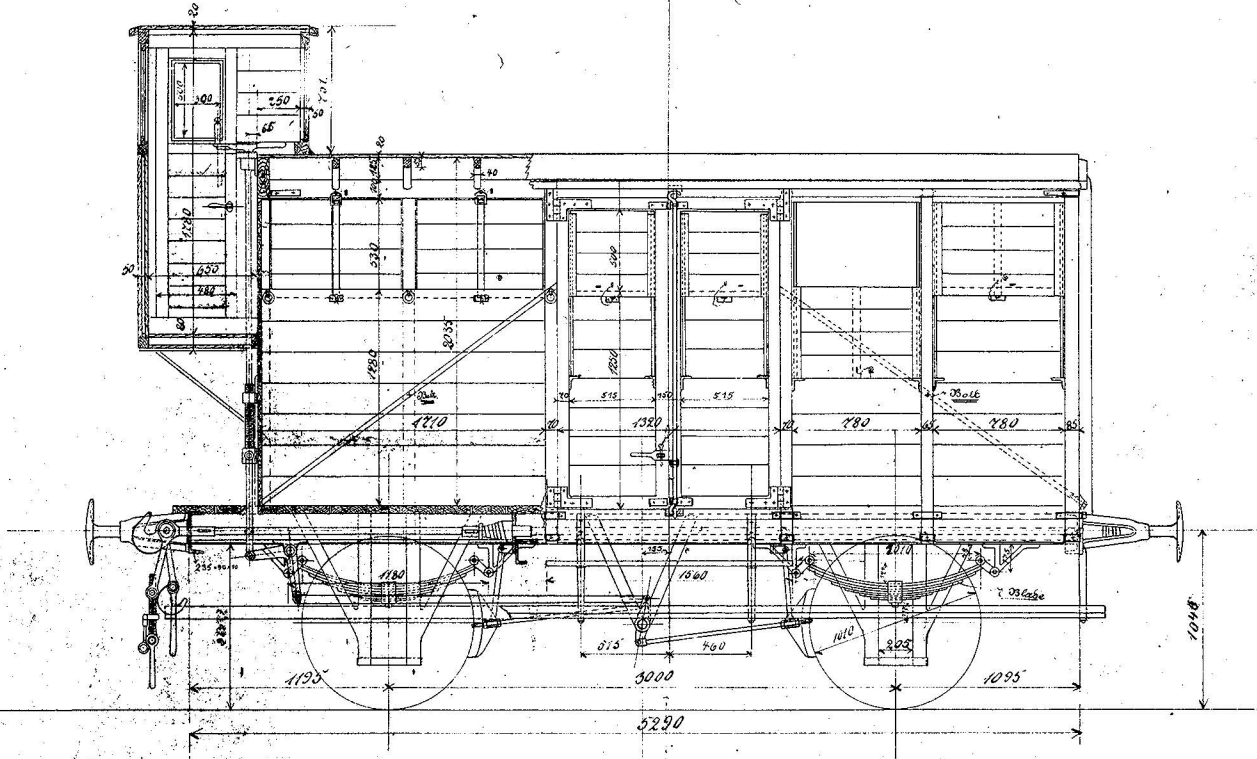

Nr. 6323.

Scandia i Randers.

Lukket Godsvoagn
 med Skruvremse
 kil
 Sadskerred-Banen.

Scandia 1897
 konstruktøren
 d. 3/10-97
 sign. Bachmann

1:45

H 104-6 ??