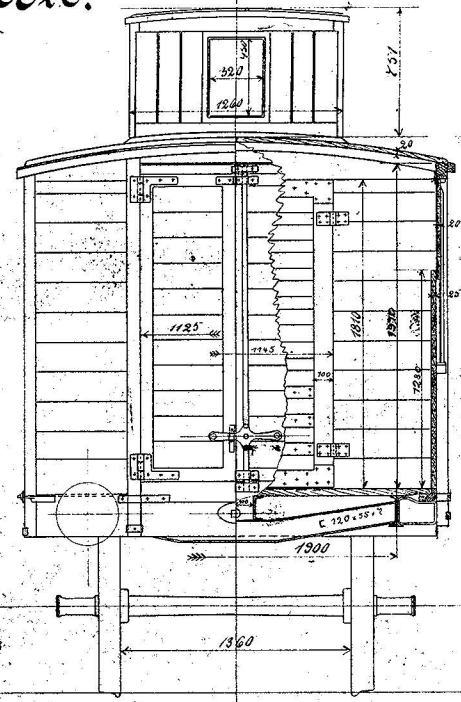

Nr. 6323.

Scandia i Randers.

Lukket Godsvoagn
 med Skruvremse
 kil
 Sadskerred-Banen.

Scandia 1897
 konstruktøren
 d. 3/10-97
 sign. Bachmann

1:45

H 104-6 ??