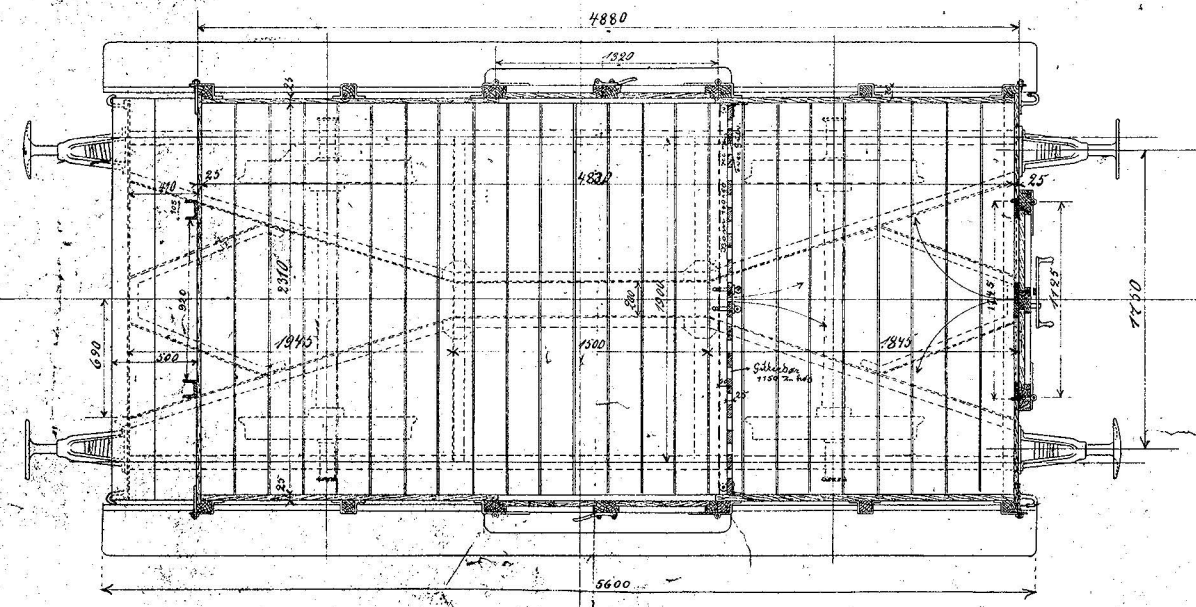

Nr. 6323.

Scandia i Randers.

Lukket Godsvoagn
 med Skruvremse
 kil
 Sadskerred-Banen.

Scandia 1897
 konstruktøren
 d. 3/10-97
 sign. Bachmann

1:45

H 104-6 ??