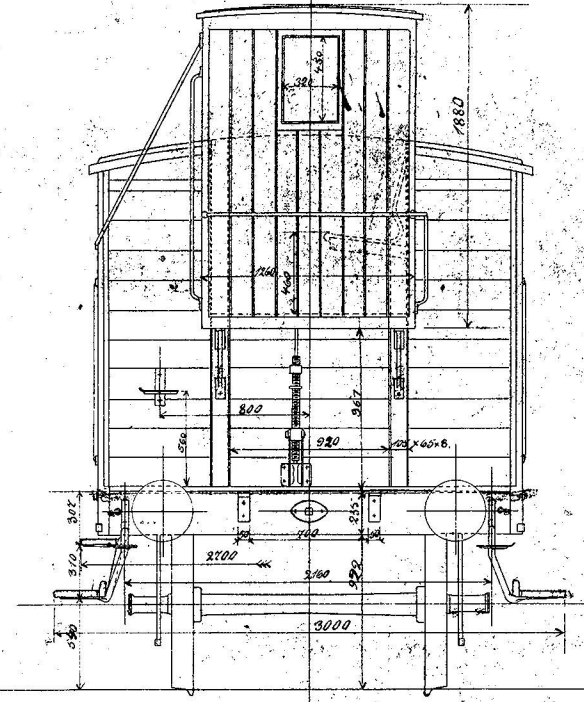

Nr. 6323.

Scandia i Randers.

Lukket Godsvoagn
 med Skruvremse
 kil
 Sadskerred-Banen.

Scandia 1897
 konstruktøren
 d. 3/10-97
 sign. Bachmann

1:45

H 104-6 ??