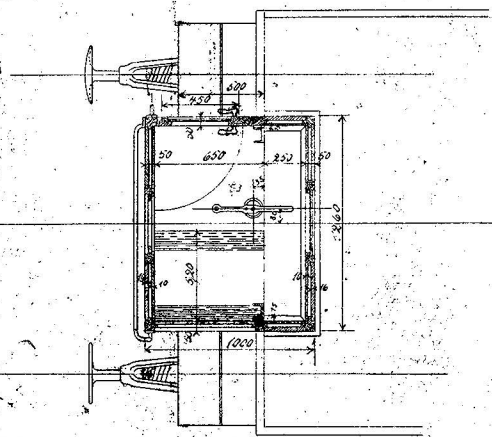

Nr. 6323.

Scandia i Randers.

Lukket Godsvoagn
 med Skruvremse
 kil
 Sadskerred-Banen.

Scandia 1897
 konstruktøren
 d. 3/10-97
 sign. Bachmann

1:45

H 104-6 ??