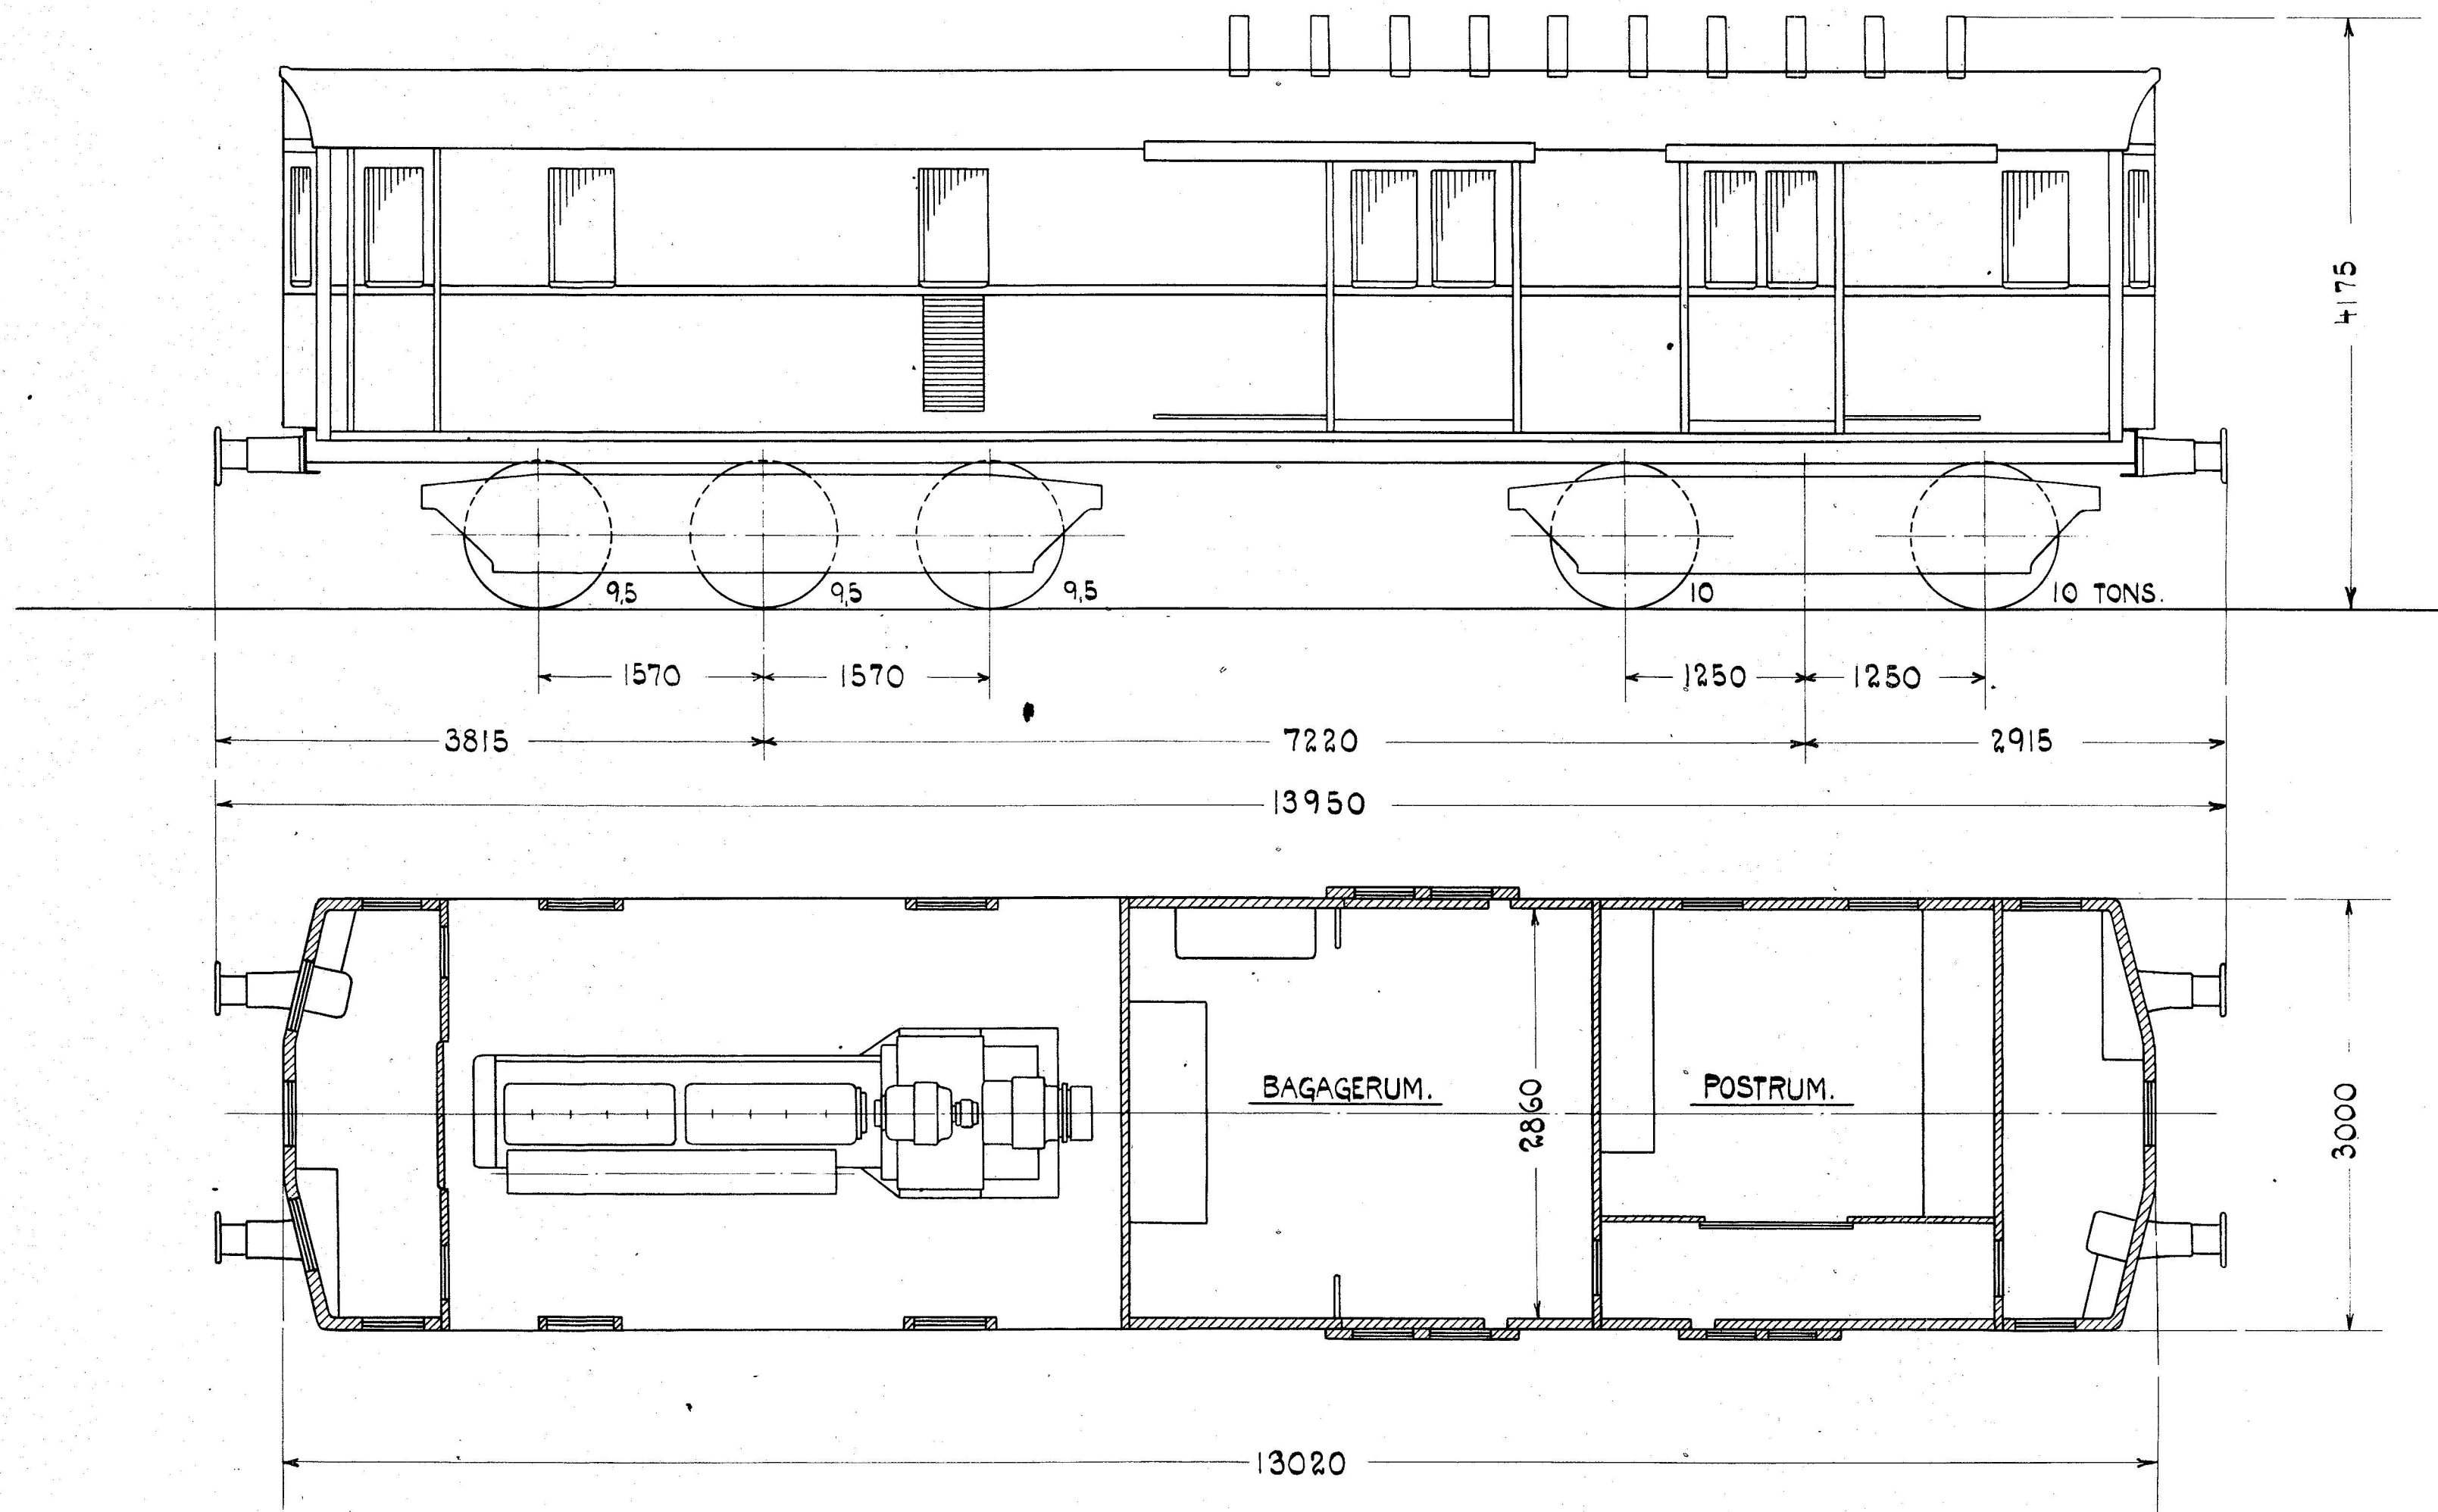

136449

TEGN. N^o 136449

**350 HK
DIESEL-ELEKTRISK
LOKOMOTIV.**

SKALA 1:40.

DEN 29-5-33.

HELSINGØR - HORNBAEK-GILLELEJE.

JERNBANE.

M 2.