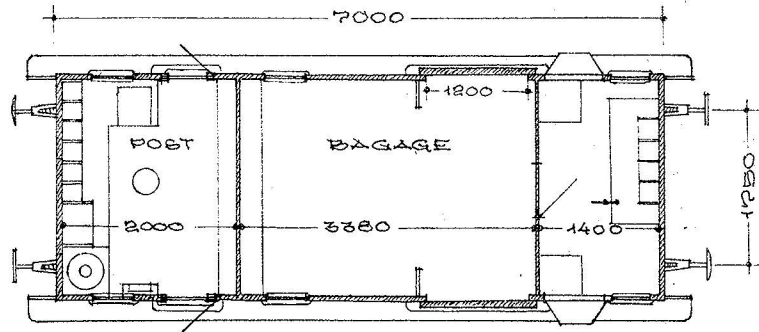

GRIBSKOV- OG HELSINGEBANEN

G.D.S.

POST- OG BAGGAGEVOGN
MÅLT: NEDTEGNET
TEGN: „GRAMO“

D24-25.
3-12-69

BYGGET: 1912 AF SCANDIA.

LBNR: 304617/1.

MÅL 1:87

H.O.