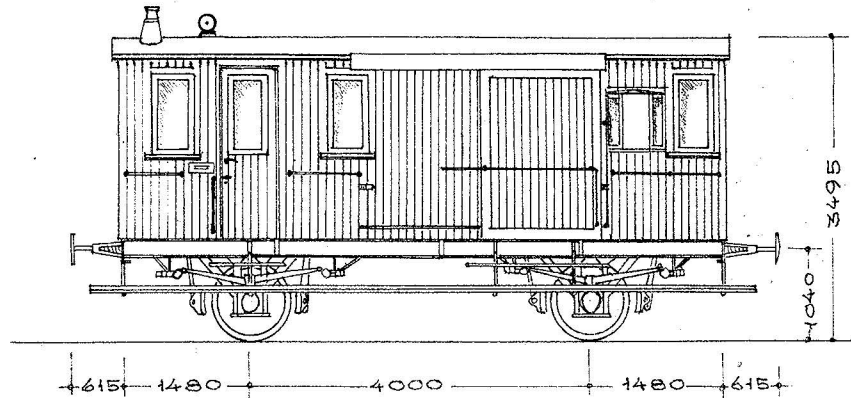

GRIBSKOV- OG HELSINGEBANEN

G.D.S.

POST- OG BAGGAGEVOGN
MÅLT: NEDTEGNET
TEGN: „GRAMO“

D24-25.
3-12-69

BYGGET: 1912 AF SCANDIA.

LBNR: 304617/1.

MÅL 1:87

H.O.