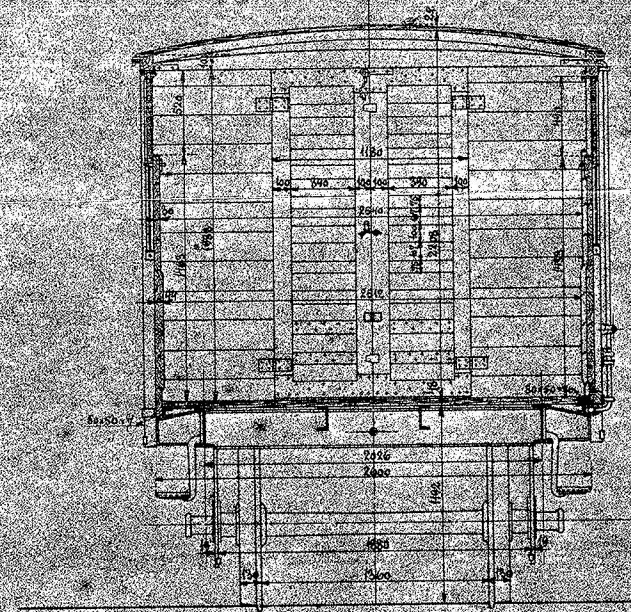

No. 11244.

Scandia i Randers.

Lukkede Gods- og Kreaturvogn.

Scandia 11-3-17
J. M. M.