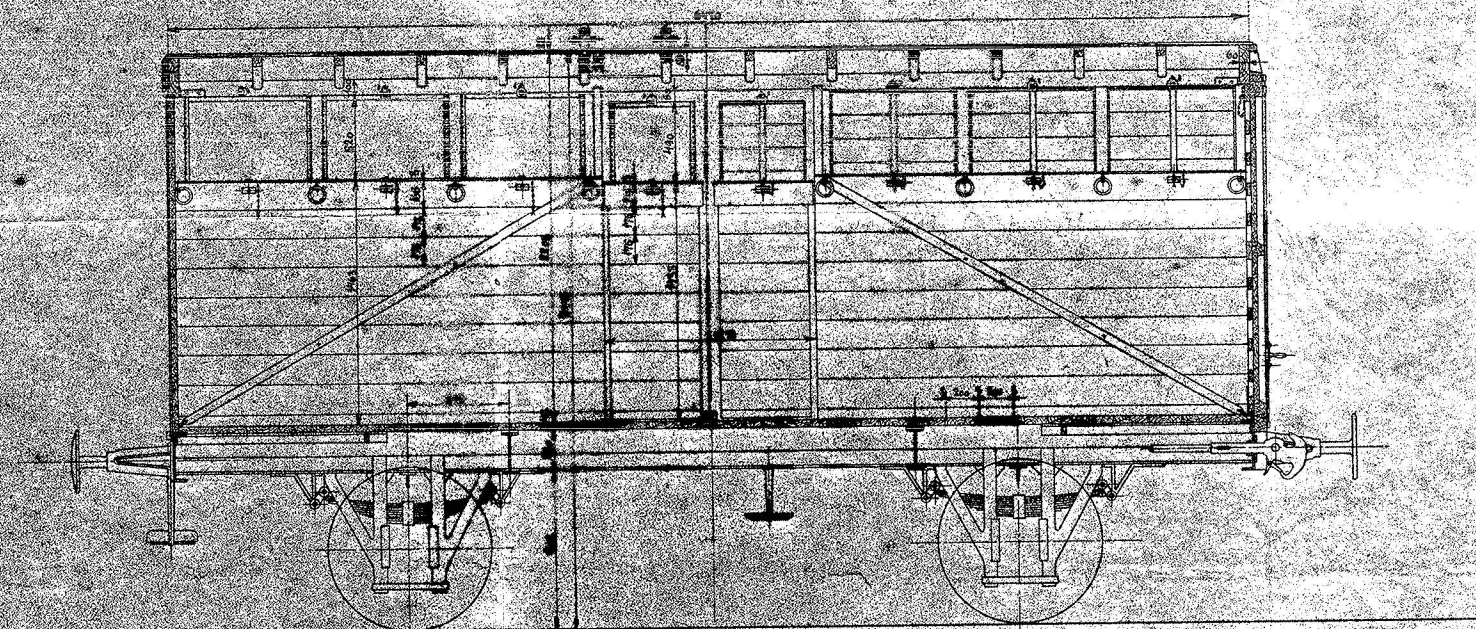

No. 11244.

Scandia i Randers.

Lukkede Gods- og Kreaturvogn.

Scandia 11-3-17
J. M. M.