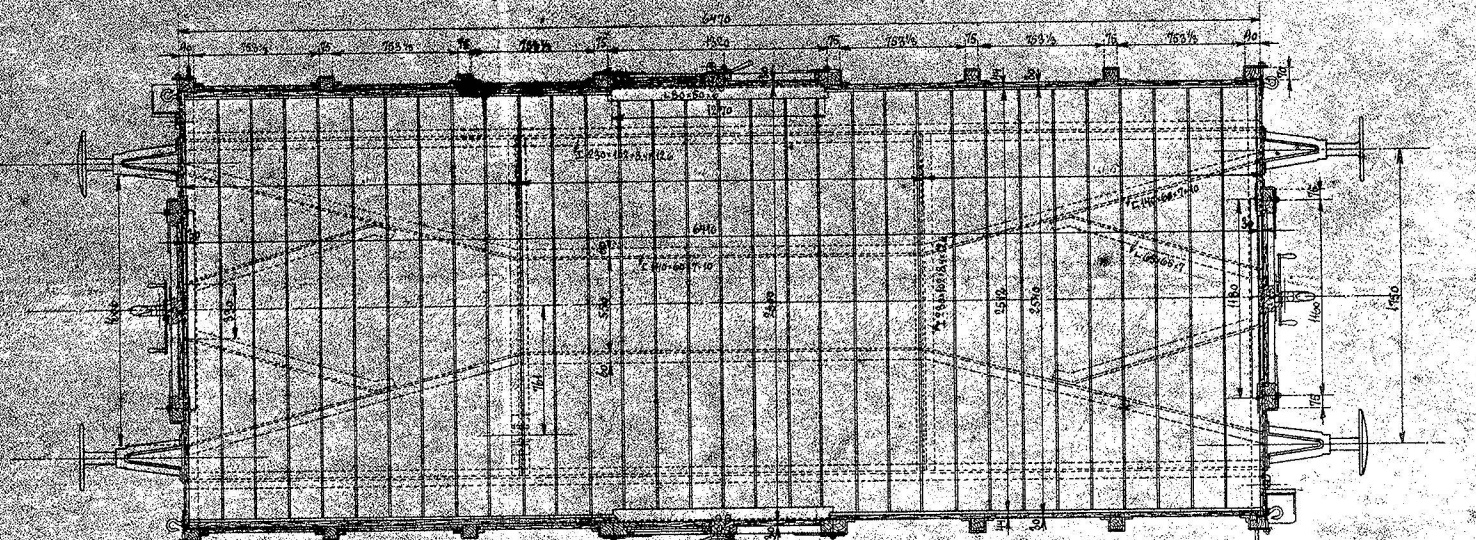

No. 11244.

Scandia i Randers.

Lukkede Gods- og Kreaturvogn.

Scandia 11-3-17
J. M. M.