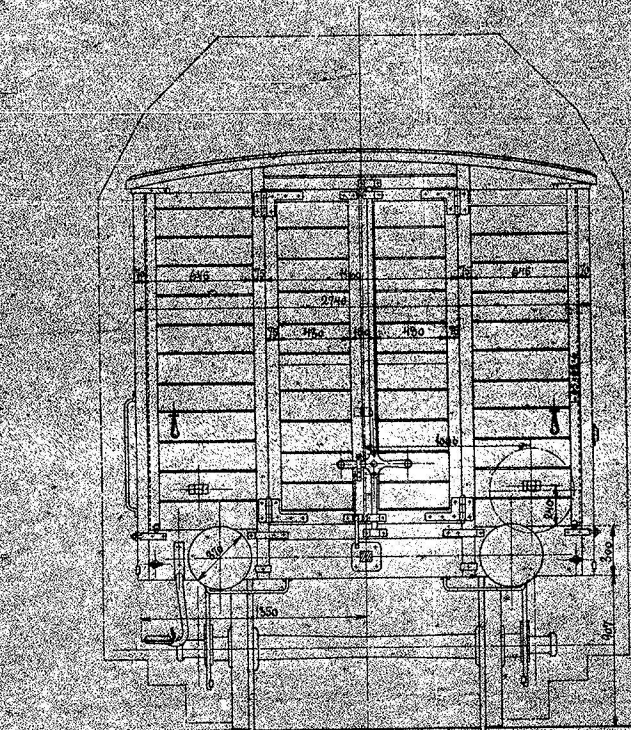

No. 11244.

Scandia i Randers.

Lukkede Gods- og Kreaturvogn.

Scandia 11-3-17
J. M. M.