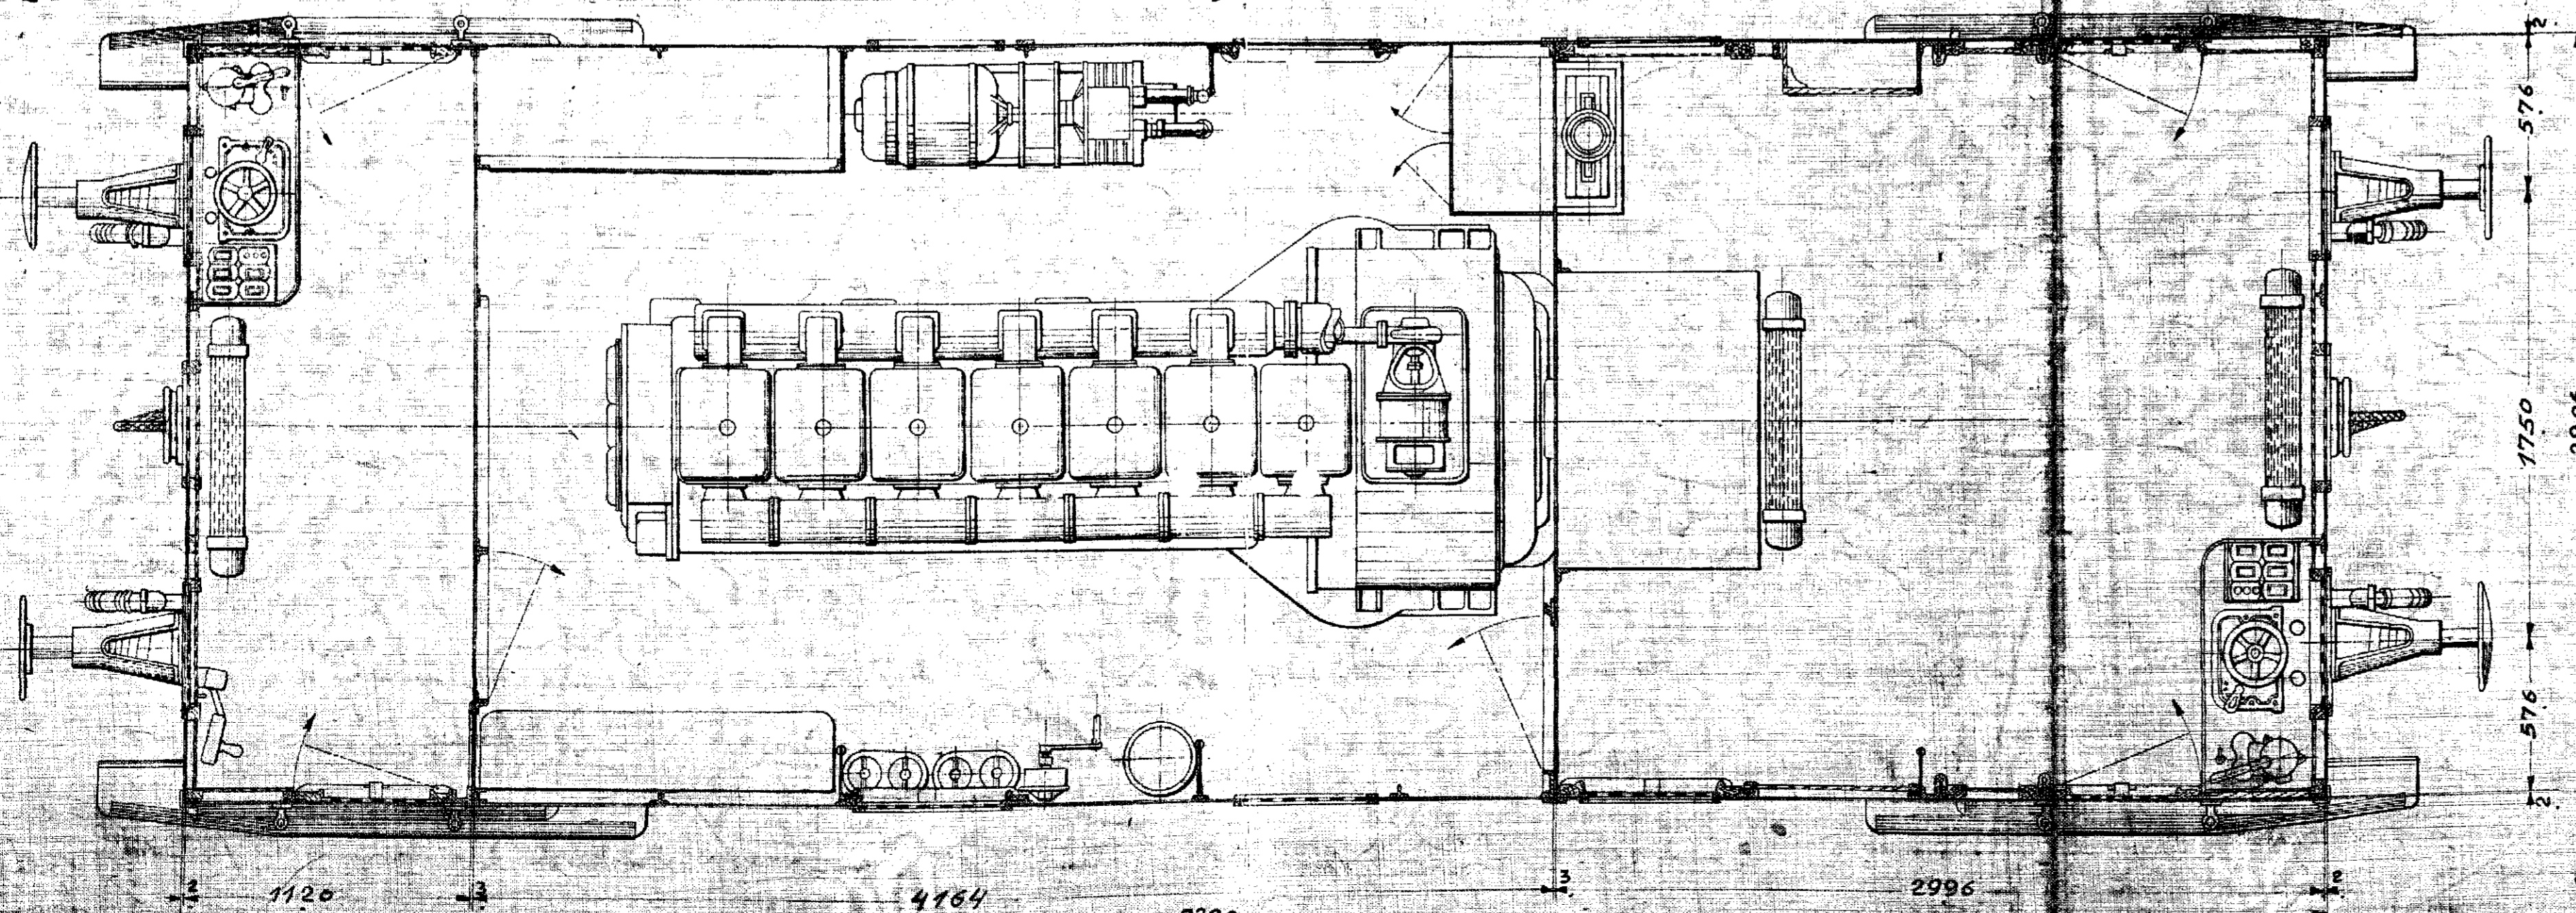

615 900 1700 1550 9530 1650 1700 900 615

3900  
1447

576  
1750  
2906  
576  
1120  
4164  
8290  
2996

DATOR		FORHÅNDTAGET	
<b>N/S FRICHS AARHUS</b>			
<b>Diesel-el. 410-450HK. Motorl.</b>			
TESEBÆK J.S.	MALBERTS	TEENING	
31.10.34	1:20	131L-1.02	