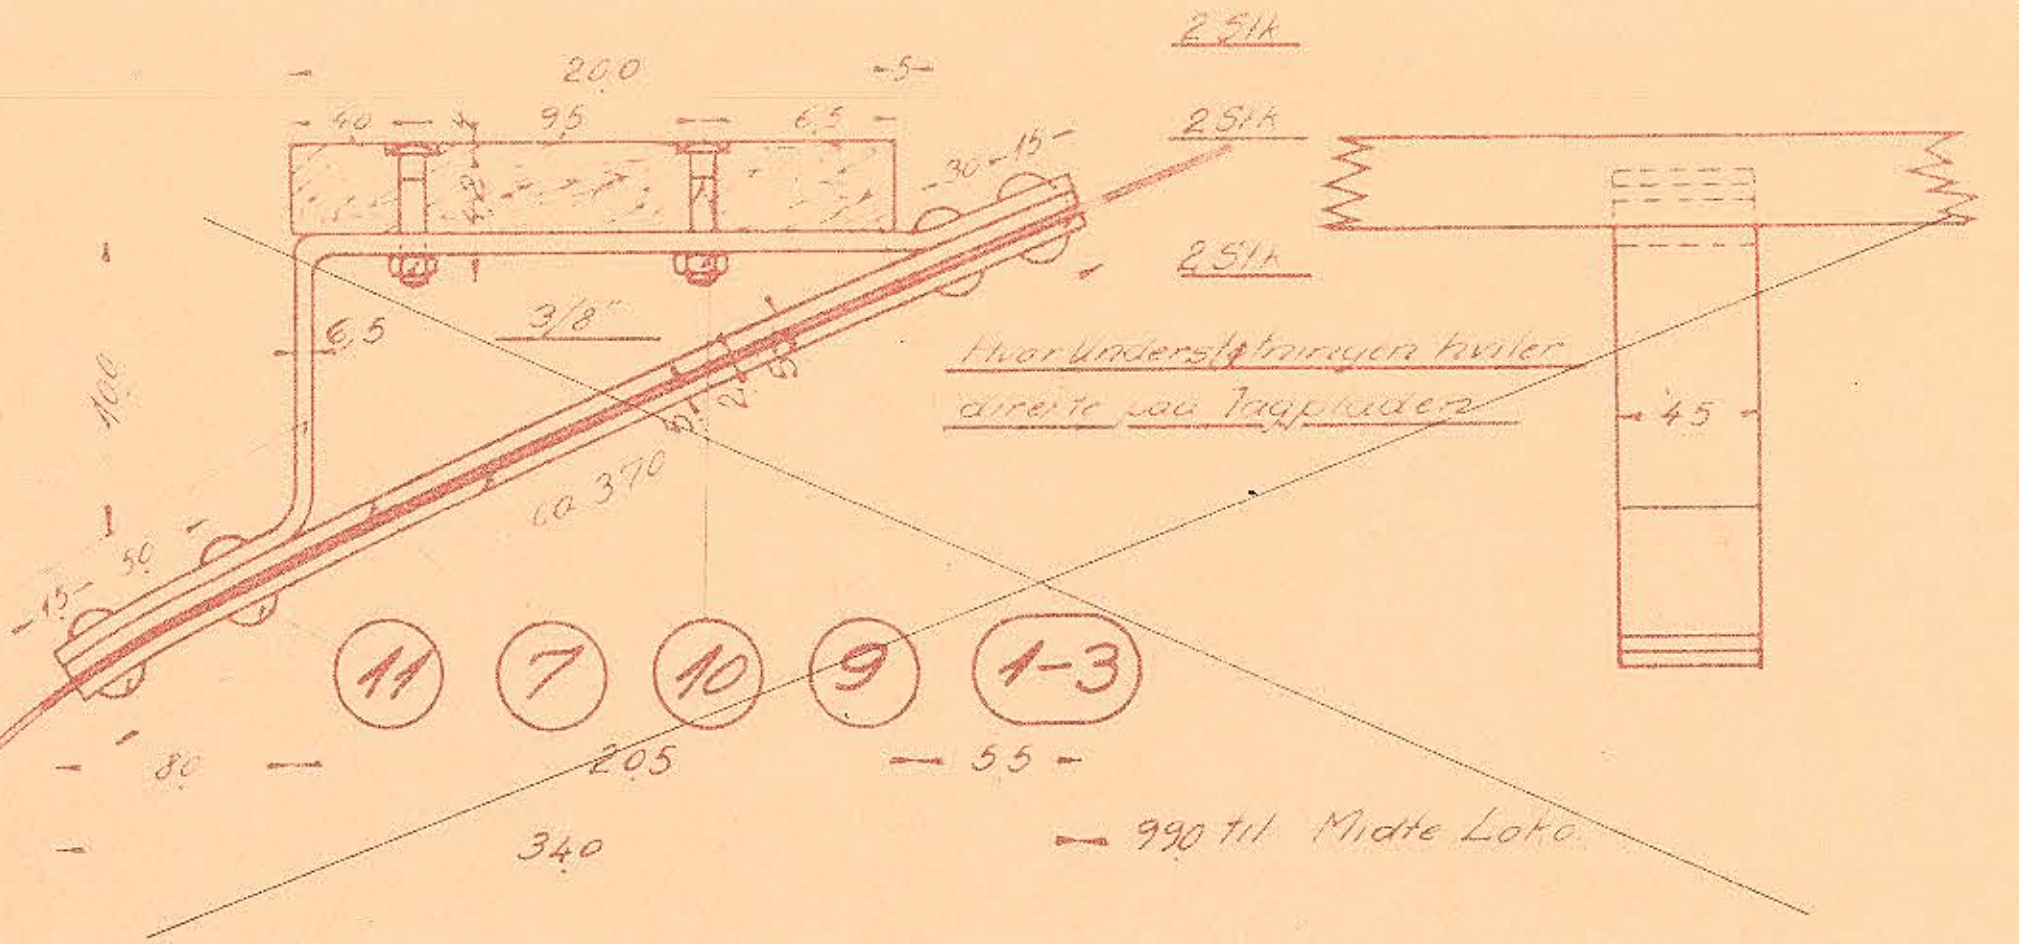

STYKLISTE № 55264.

1	2	Bræt 200.30.4.257	Ege	Købes
2	2	do " " 3006	"	"
3	2	do " " 4130	"	"
4	6	Holder for de	Flux jern	45x6.5 x 2700
5	12	do " "	"	45x6.5 x 5750
6	12	Løfteskiver	"	16" x 4700
7		Helemlægge 370x	"	
8	12	do " 395	"	45x5 x 4860
9	36	Brædder 3/8.45	"	Flags
10	36	Netrit 3/8	"	"
11	168	Nagle 8".32	Julie jern	Købes

Dele til Gangbrædder v. Tagkøler		Diesel-el 4.90HK Motorloko	
3-11-33	1:10	131 L-14.18	

Anordning se Tegn. 131 L-14.14