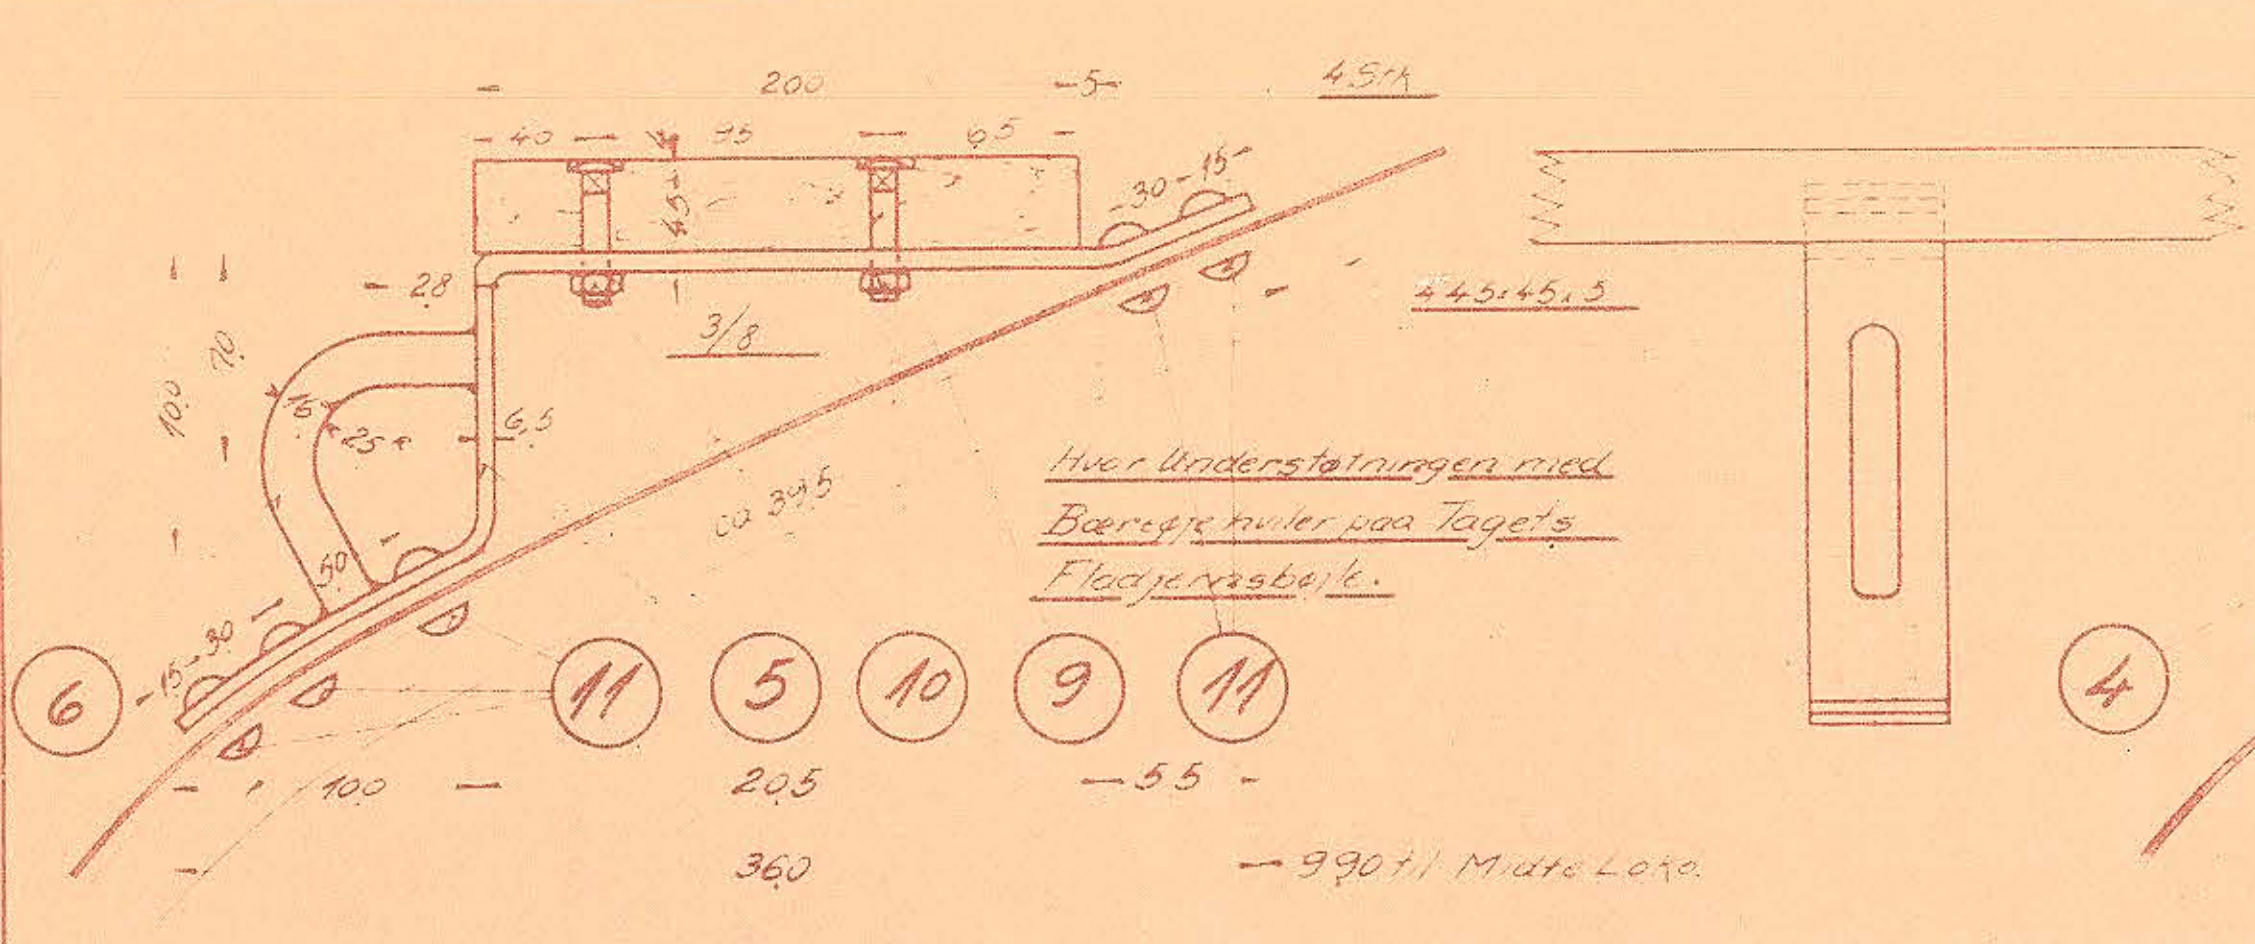

STYKLISTE № 55264.

1	2	Bræt 200.30.4.257	Ege	Købes
2	2	do " " 3006	"	"
3	2	do " " 4130	"	"
4	6	Holder for de	Flux jern	45x6.5 x 2700
5	12	do " "	"	45x6.5 x 5750
6	12	Løfteskiver	"	16" x 4700
7		Helemlægge 370x	"	
8	12	do " 395	"	45x5 x 4860
9	36	Brædder 3/8.45	"	Flags
10	36	Netrit 3/8	"	"
11	168	Nagle 8".32	Julie jern	Købes

Dele til Gangbrædder v. Tagkøler		Diesel-el 4.90HK Motorloko	
3-11-33	1:10	131 L-14.18	

Anordning se Tegn. 131 L-14.14