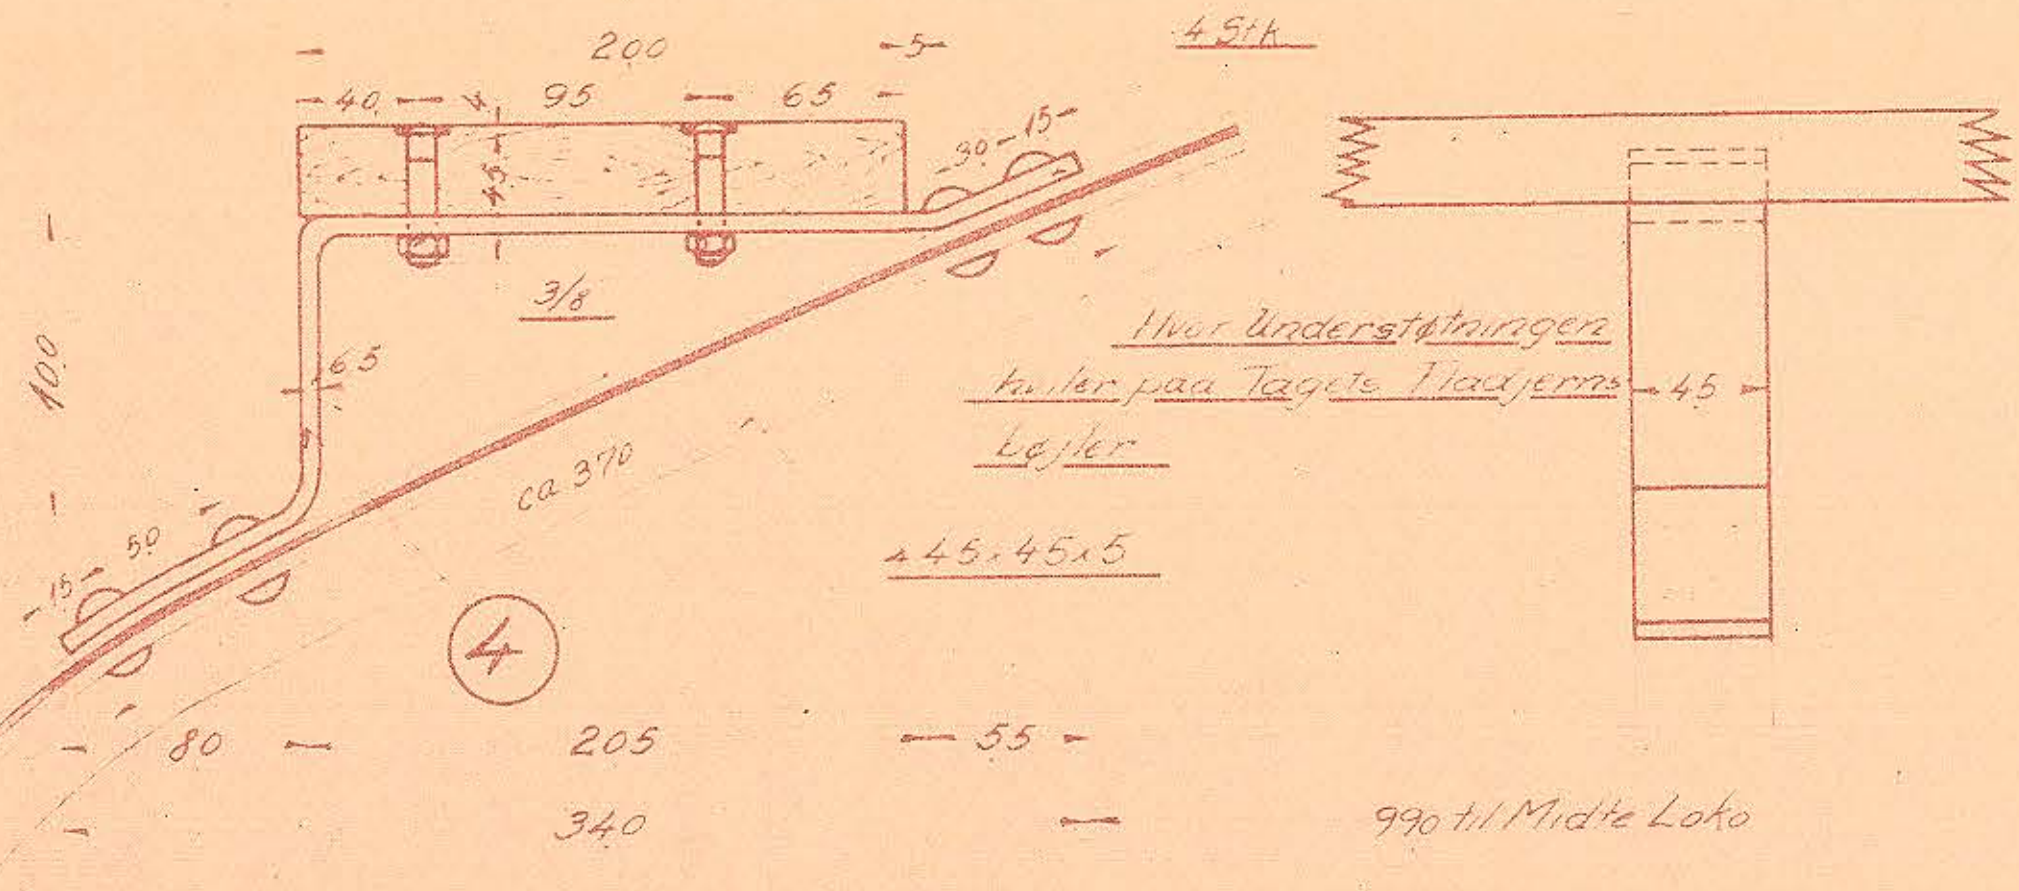

STYKLISTE № 55264.

1	2	Bræt 200.30.4.257	Ege	Købes
2	2	do " " 3006	"	"
3	2	do " " 4130	"	"
4	6	Holder for de	Flux jern	45x6.5 x 2700
5	12	do " "	"	45x6.5 x 5750
6	12	Løfteskiver	"	16" x 4700
7		Helemlægge 370x	"	
8	12	do " 395	"	45x5 x 4860
9	36	Brædder 3/8.45	"	Flags
10	36	Netrit 3/8	"	"
11	168	Nagle 8".32	Julie jern	Købes

Dele til Gangbrædder v. Tagkøler		Diesel-el 4.90HK Motorloko	
3-11-33	1:10	131 L-14.18	

Anordning se Tegn. 131 L-14.14