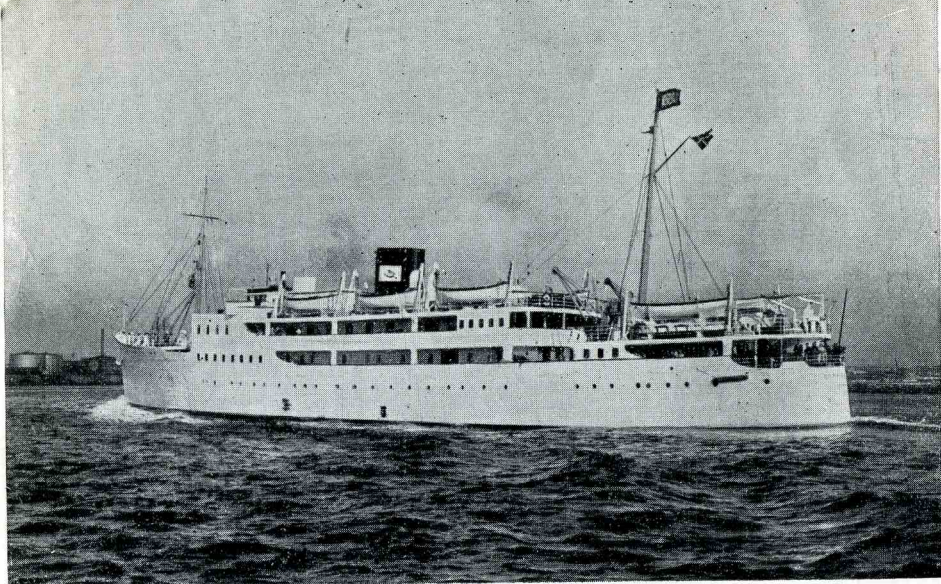

Skibenes Sejlplan i Sommersæsonen