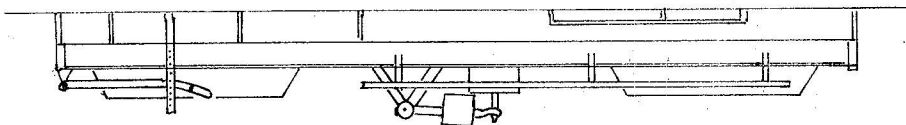

3.200

1000

Rønne-Nexø jb

Postvogn nr 25-26 (tidl. litra D)

Tegnet på grundlag af skitse og opmålinger, foretaget af E. V. Pedersen d. 4. jan. 1962, samt diverse fotos.

d. 27. sept. 1972

J. Reinholdt.