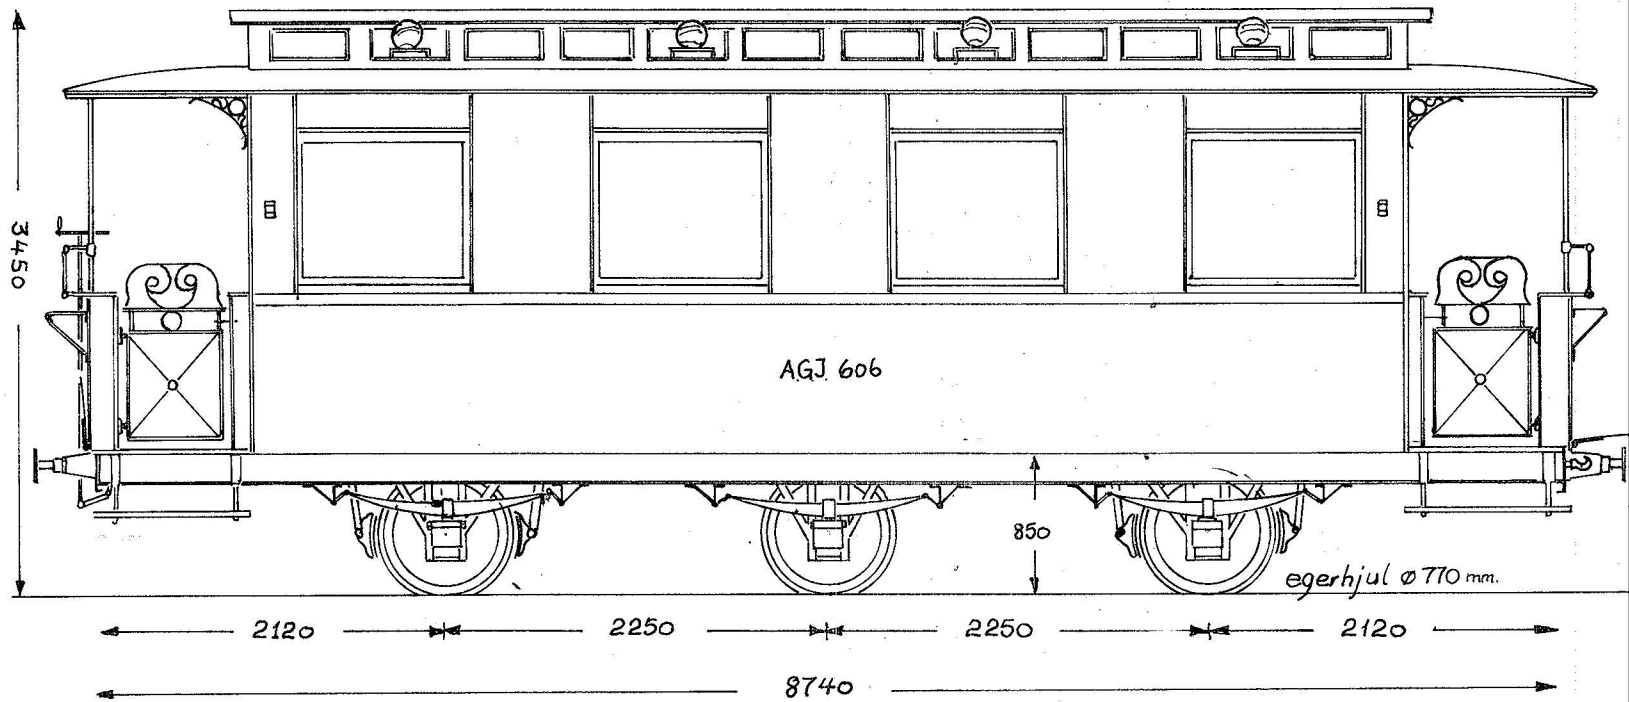

AGJ 606-7

Aakirkeby-Gudhjem Jb. treakslede personvogne nr. 606 og 607. Tegnet ud fra DBJ skizzer og i analogi med andre vogne, hvoraf tegning haves. Om vognens endeperroner har set ud som vist vides ikke. Vognen havde vacuum-bremse og el-belysning.