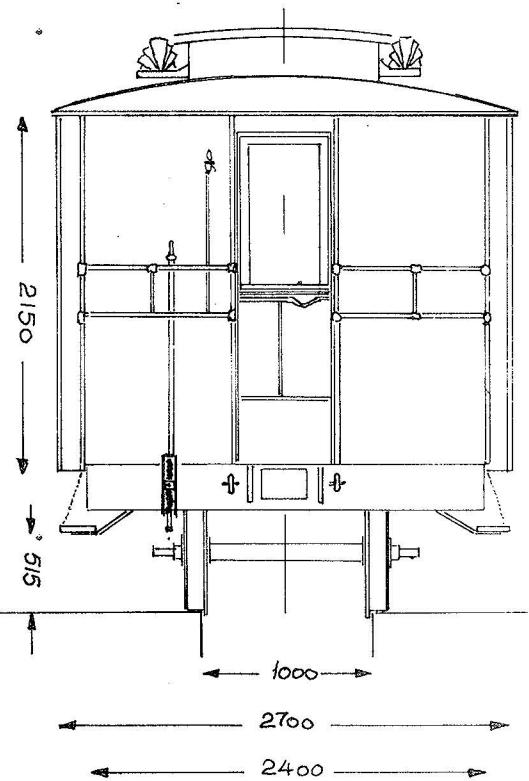

AGJ 606-7

Aakirkeby-Gudhjem Jb. treakslede personvogne nr. 606 og 607. Tegnet ud fra DBJ skizzer og i analogi med andre vogne, hvoraf tegning haves. Om vognens endeperroner har set ud som vist vides ikke. Vognen havde vacuum-bremse og el-belysning.

A414 T002

3/9. 72 Reinfeldt.