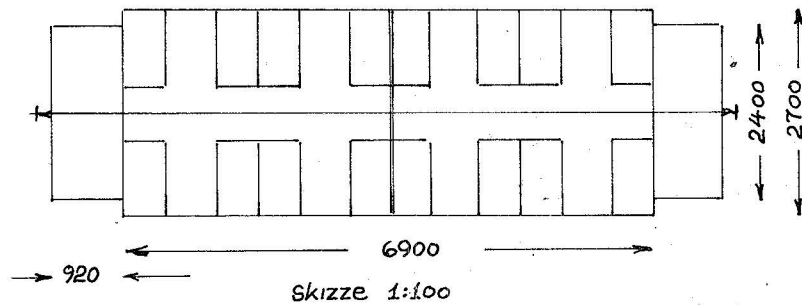

AGJ 606-7

Aakirkeby-Gudhjem Jb. treakslede personvogne nr. 606 og 607. Tegnet ud fra DBJ skizzer og i analogi med andre vogne, hvoraf tegning haves. Om vognens endeperroner har set ud som vist vides ikke. Vognen havde vacuum-bremse og el-belysning.

A414 T002

3/9. 72 Reinfeldt.