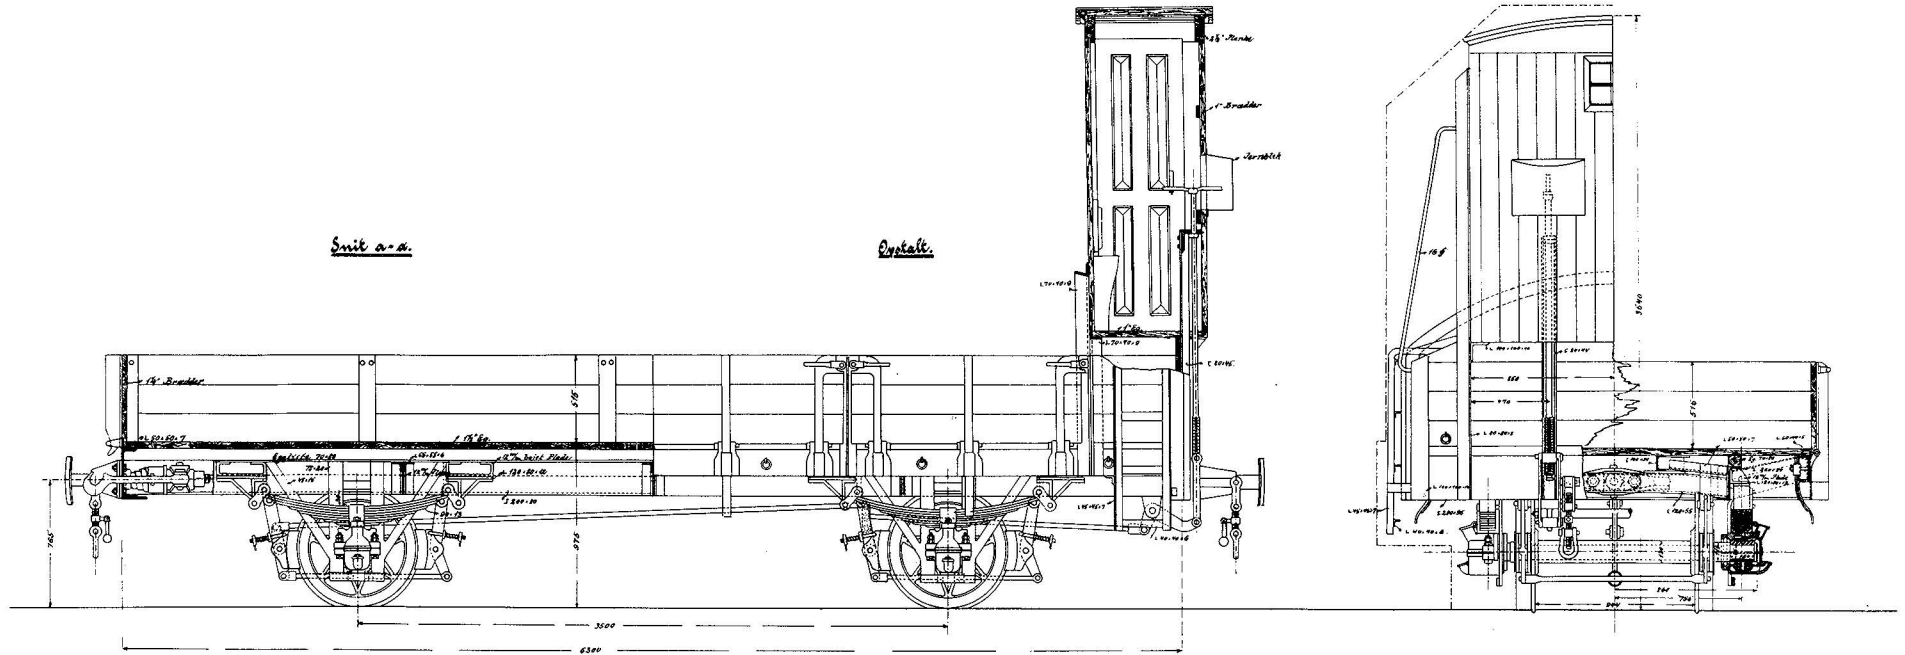

Raben Godsvogn med Skrubremse. 1:15.

Byggesumme 10000 kg.

Carl.

Snit b-b.

Plan.

Alle Måal er Millimeter.