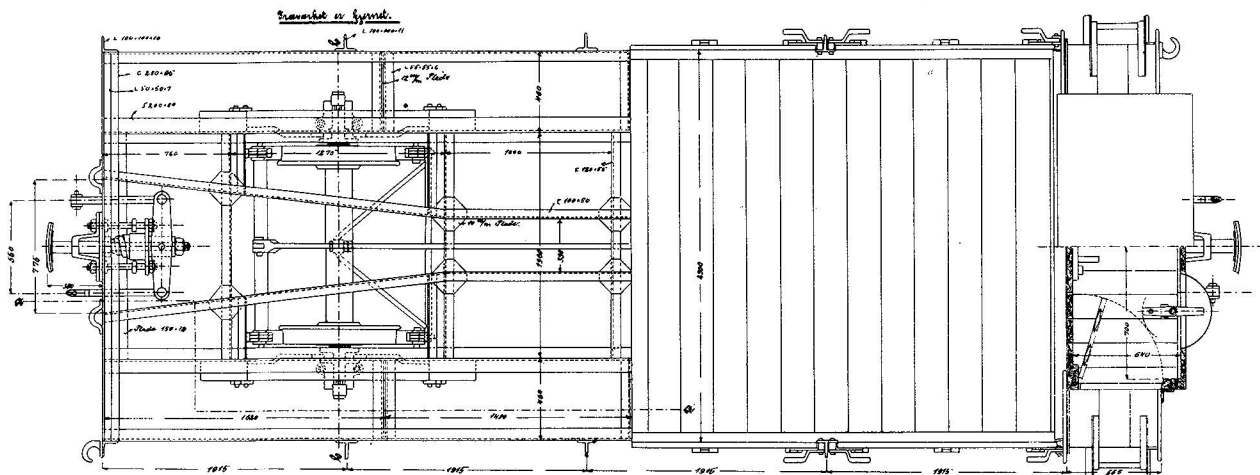

Raben Godsvogn med Skrubremse. 1:15.

Byggesumme 10000 kg.

Carl.

Snit b-b.

Plan.

Alle Måal er Millimeter.