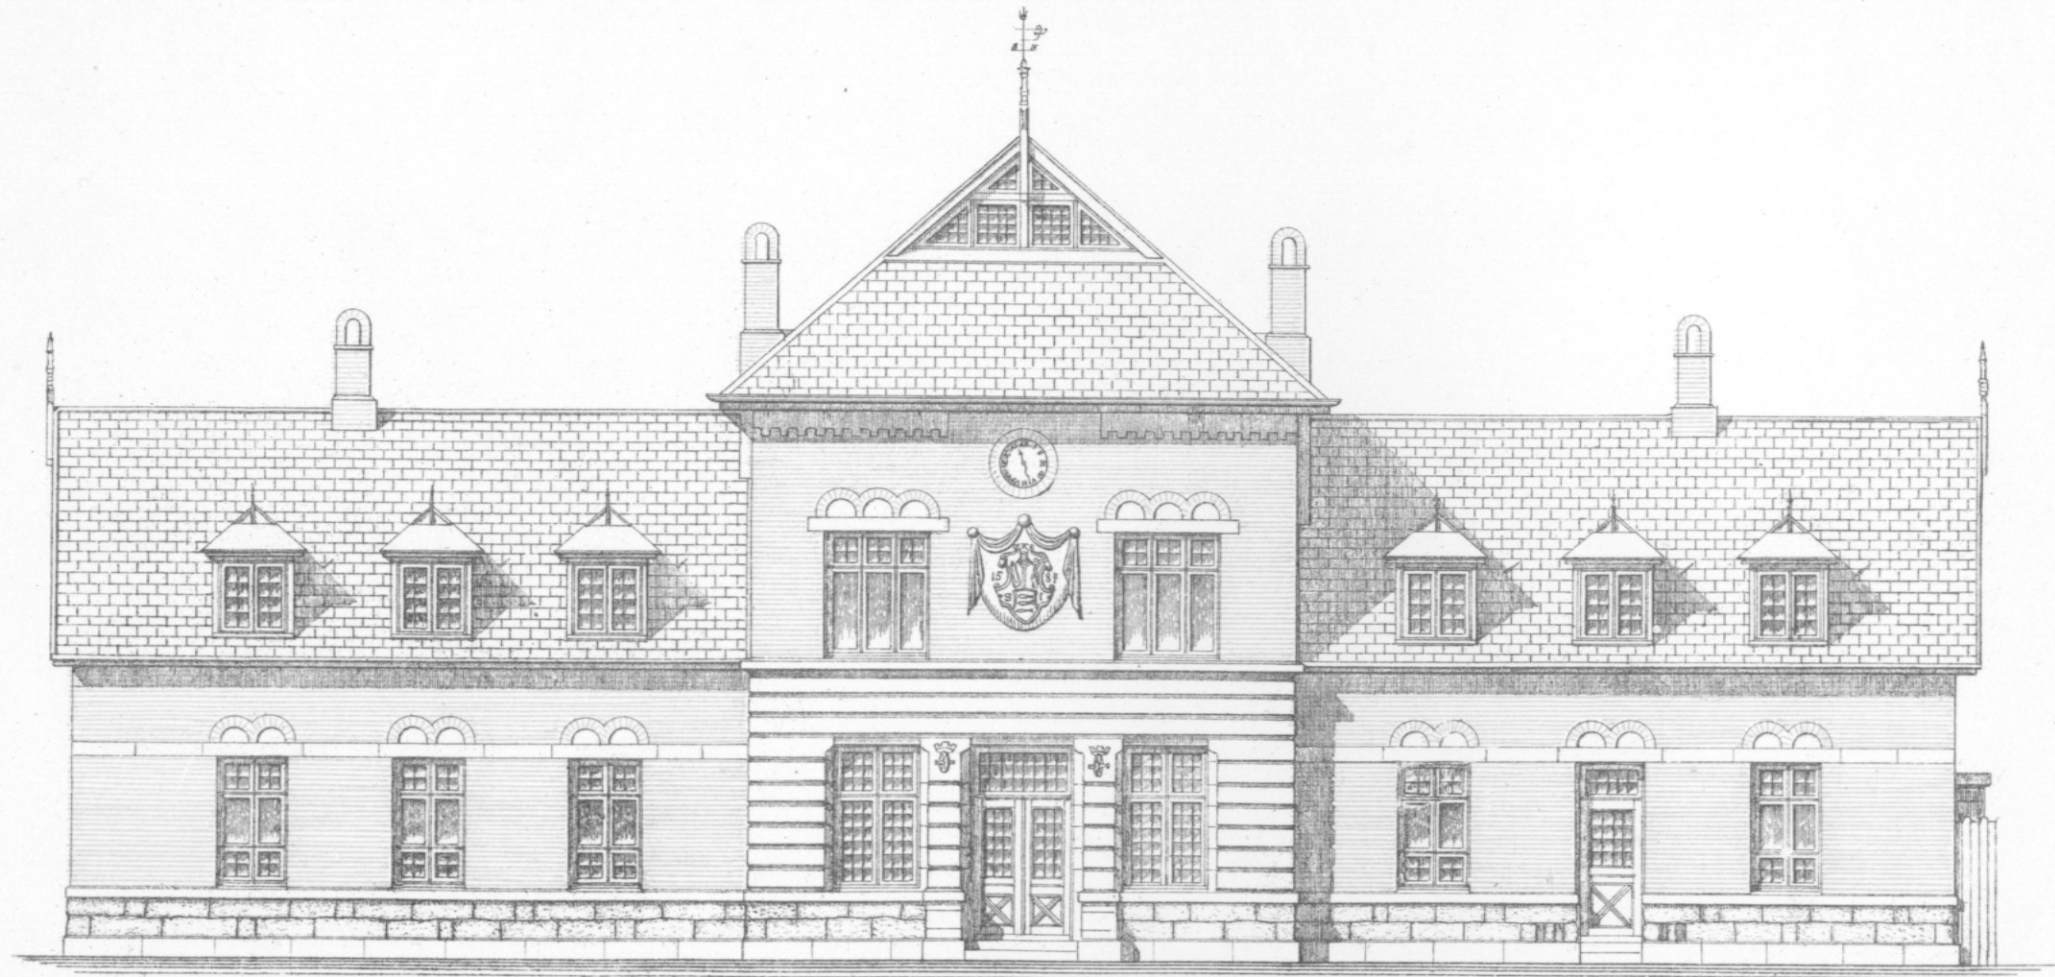

DEN BORNHOLMSKE
JERNBANE

STATIONSBYGNINGERNE

**DEN BORNHOLMSKE
JERNBANE.**

STATIONSBYGNINGERNE.

Rønne Stationsbygning

Facade mod Vestergade.

Rønne Stationsbygning.

Plan af Stuen.

Plan af Stuen.

Nexö Stationsbygning.

Plan af 1^{ste} Sal.

En Landstationsbygning.

Façademod Perronen.

Grundplan.

Rønne Stationsbygning

Facade med Vestergade.