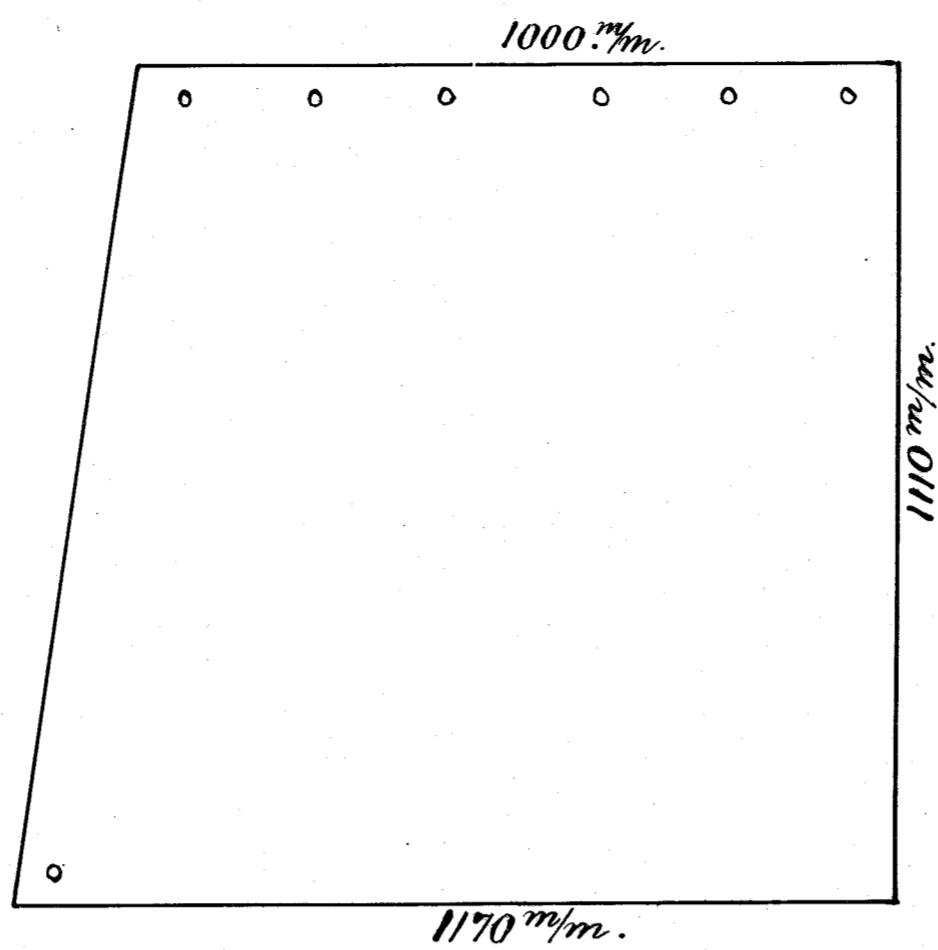

I

Oversidesejl til Loko. 1-15.

Undersidesejl 550 x 950 mm.

II

Oversidesejl til Loko. 10, 26-32, 34-37, 40.

Undersidesejl 540 x 1100 mm.

III

Oversidesejl til Loko. 16, 19-20.

Undersidesejl 530 x 1000 mm.

IV

Oversidesejl til Loko. 21-24.

Undersidesejl 1000 x 1100 mm.

V

Oversidesejl til Loko. 17, 18 & 25.

VI

Bagsejl til Loko. 21-24.