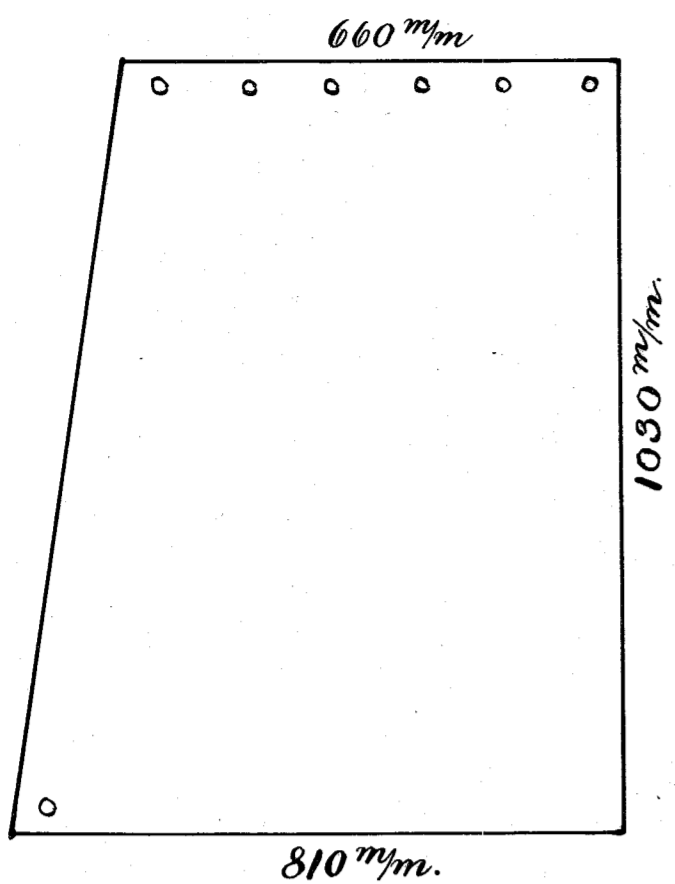

I

Oversidesejl til Loko. 1-15.

Undersidesejl 550 x 950 mm.

II

Oversidesejl til Loko. 10, 26-32, 34-37, 40.

Undersidesejl 540 x 1100 mm.

III

Oversidesejl til Loko. 16, 19-20.

Undersidesejl 530 x 1000 mm.

IV

Oversidesejl til Loko. 21-24.

Undersidesejl 1000 x 1100 mm.

V

Oversidesejl til Loko. 17, 18 & 25.

VI

Bagsejl til Loko. 21-24.