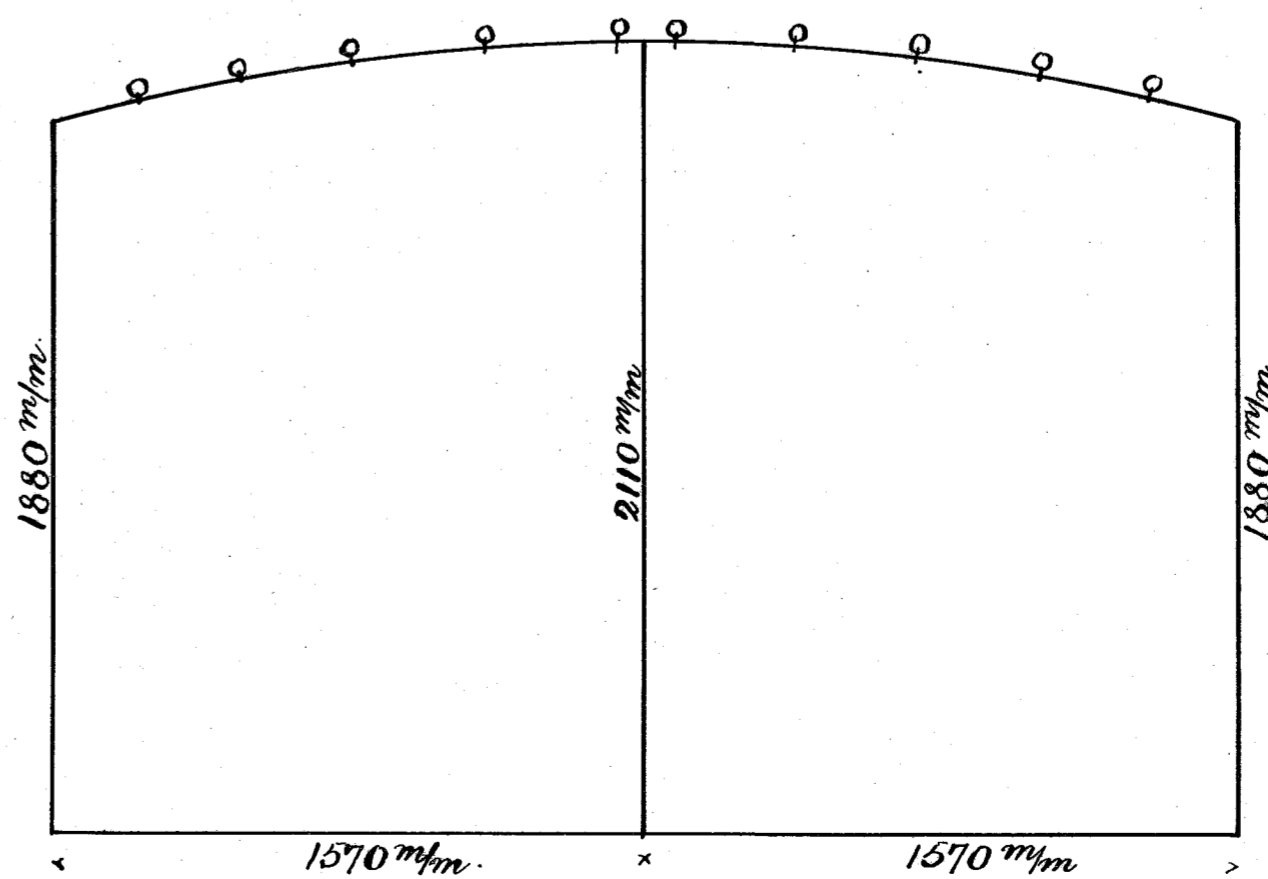

Undersidesejl 530 x 1000 mm.

IV

Oversidesejl til Loko. 21-24.

Undersidesejl 1000 x 1100 mm.

V

Oversidesejl til Loko. 17, 18 & 25.

VI

Bagsejl til Loko. 21-24.