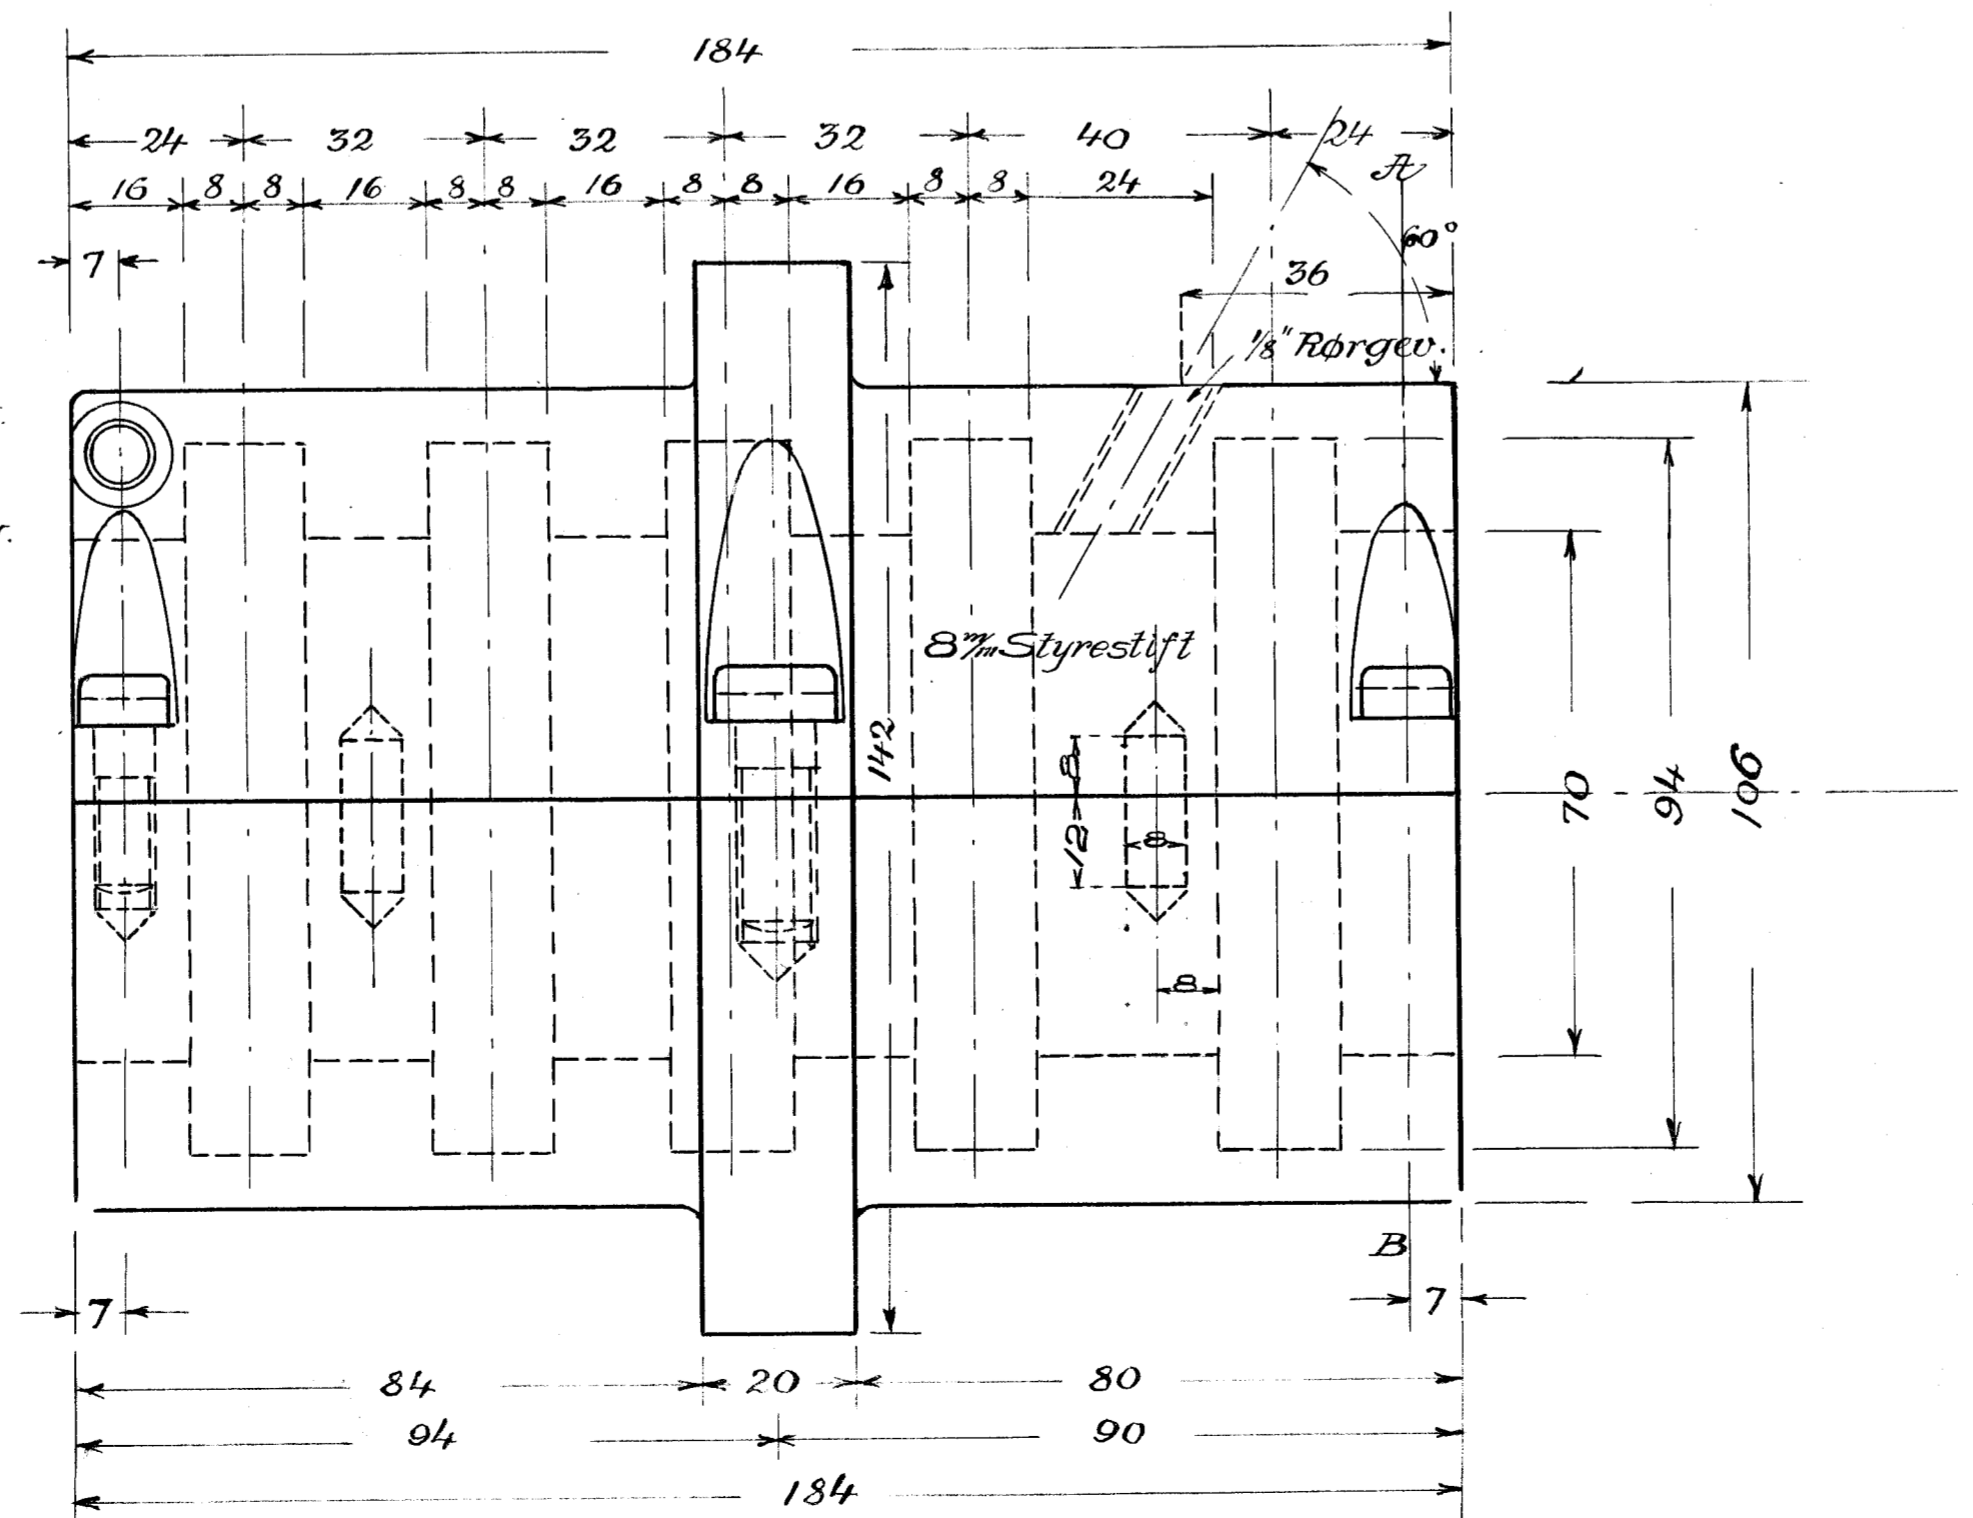

Snit A-B.

anvendes ikke mere se Tegn. Nr. 0030 d'15/1-32

Pakdaase  
for  
Bageste Cylinderdæksel.  
Skala 1:1