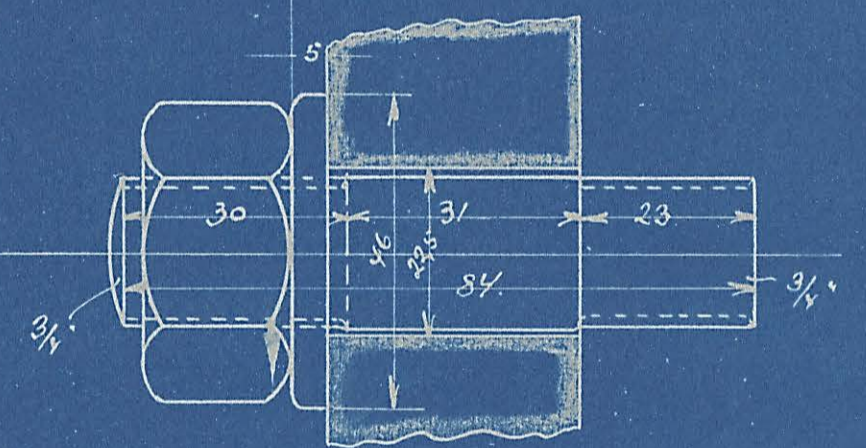

F 22

AALBORG PRIVATBANER
 MASKINAFDELINGEN
 Gliderpakdaase Loko 17 og 18.
 Hovedtegning Nr. 1
 Tegnet af *[Signature]* Tegning Nr. F 22
 Dato: 19/2 25