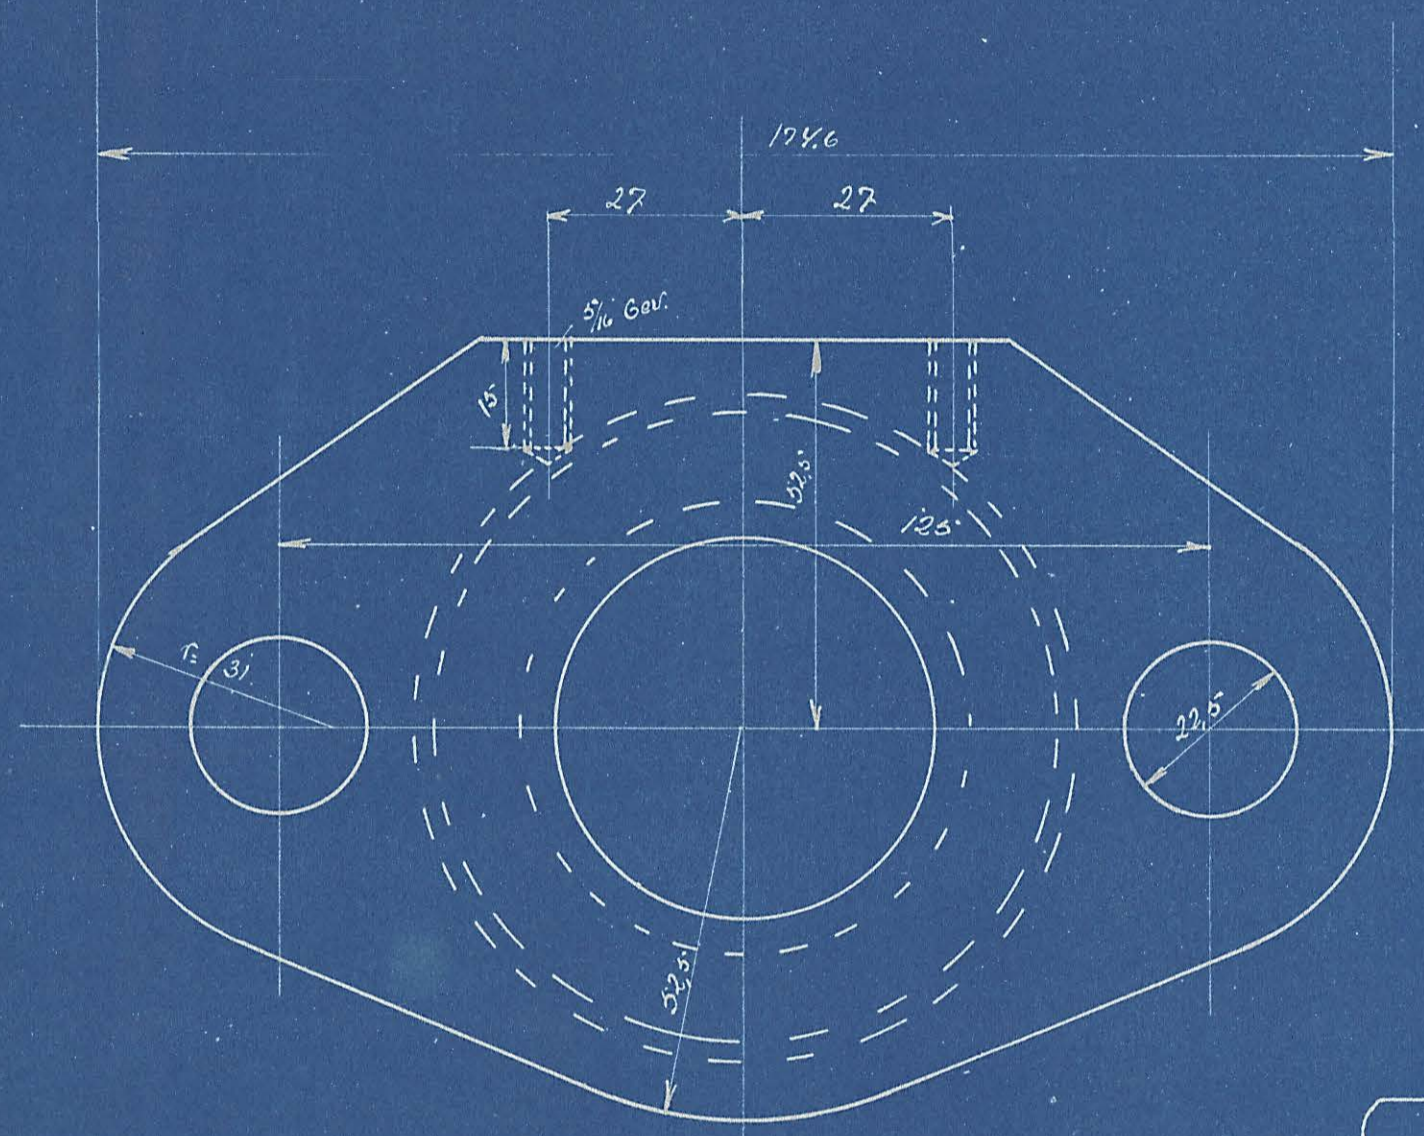

F 22

AALBORG PRIVATBANER
 MASKINAFDELINGEN
 Gliderpakdaase Loko 17 og 18.
 Hovedtegning Nr. 1
 Tegnet af *[Signature]* Tegning Nr. F 22
 Dato: 19/2 25