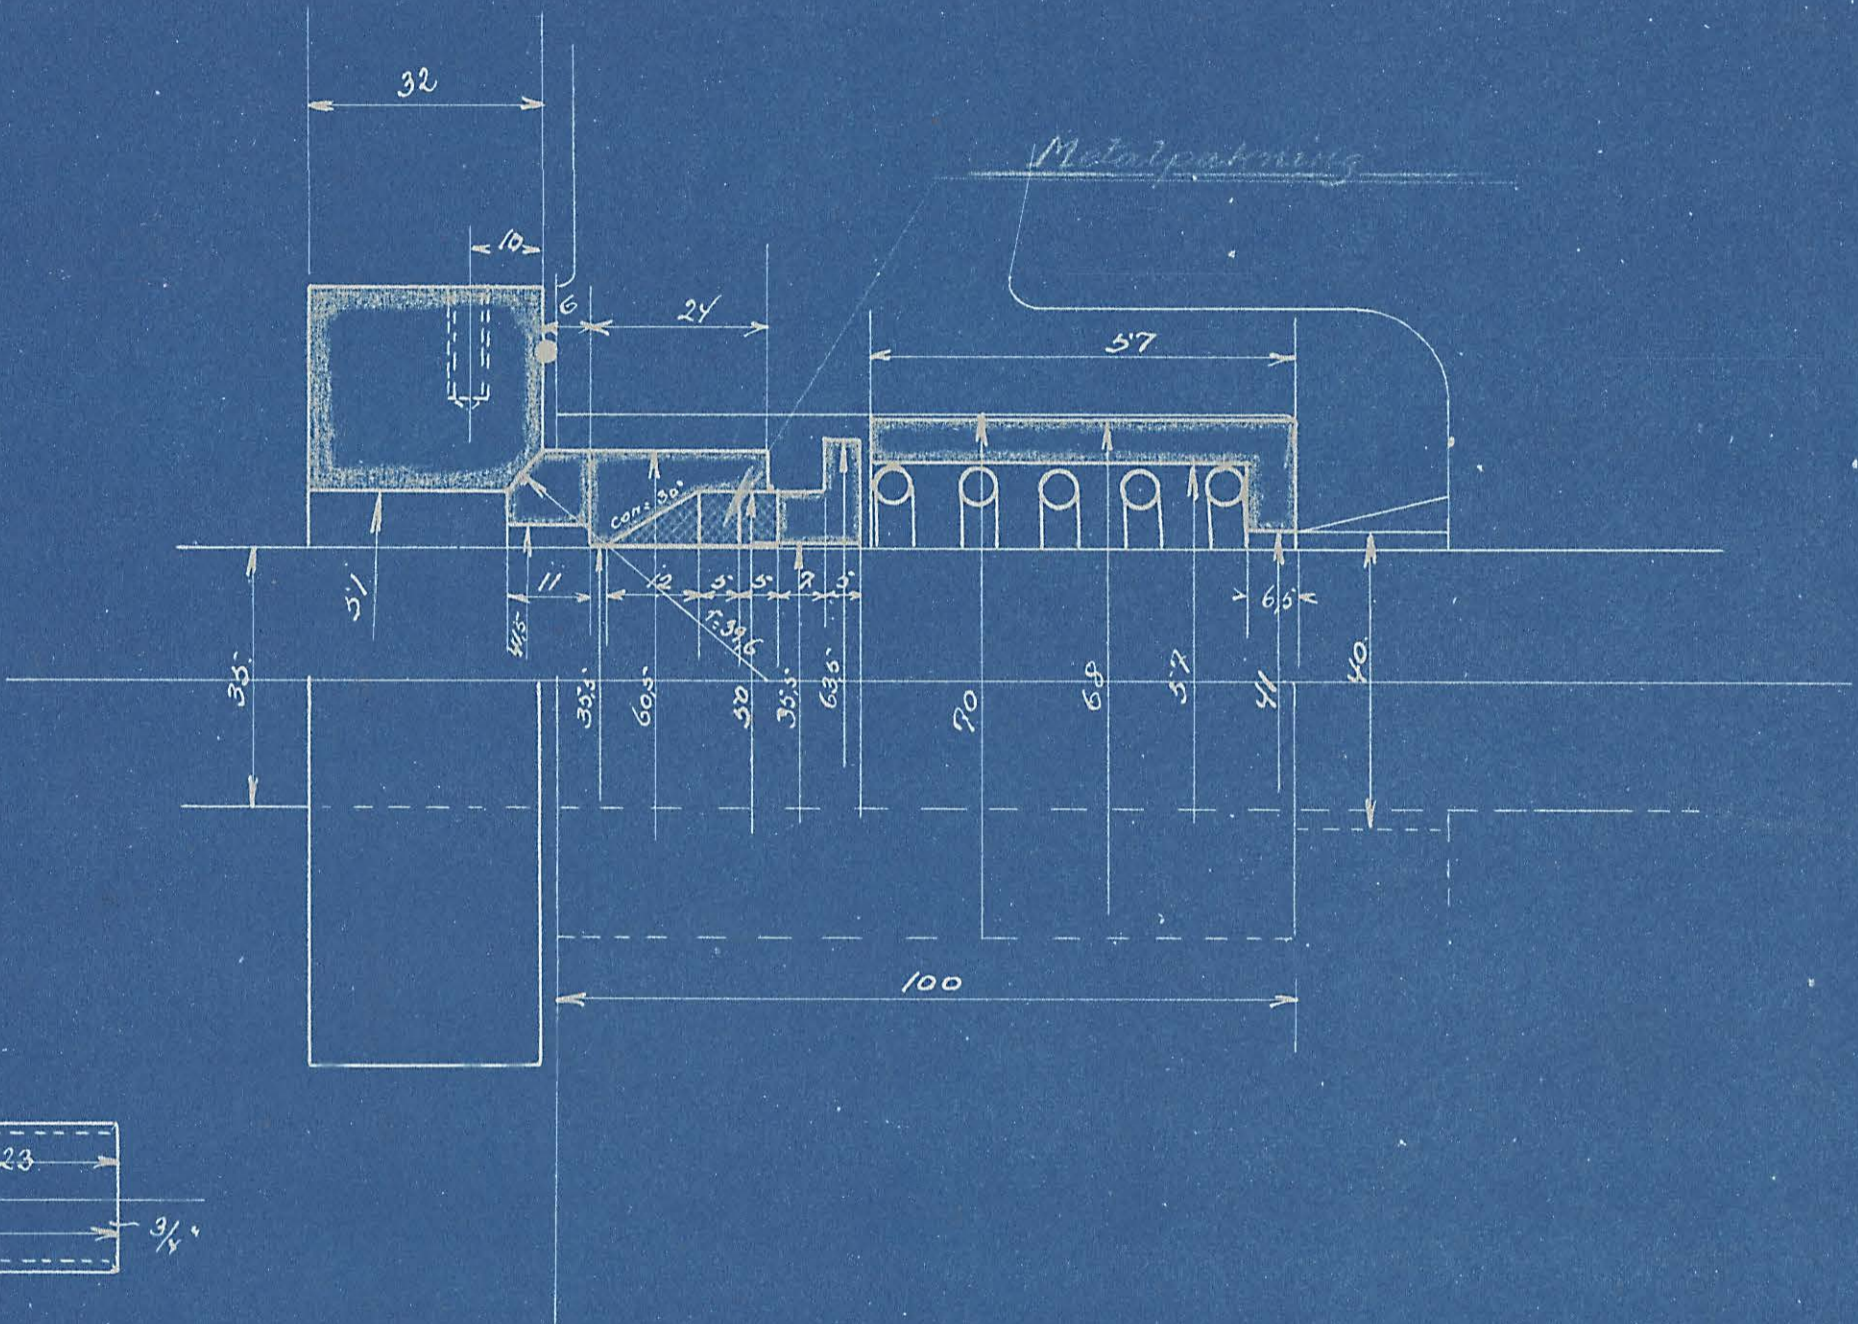

F 22

AALBORG PRIVATBANER
 MASKINAFDELINGEN
 Gliderpakdaase Loko 17 og 18.
 Hovedtegning Nr. 1
 Tegnet af *[Signature]* Tegning Nr. F 22
 Dato: 19/2 25