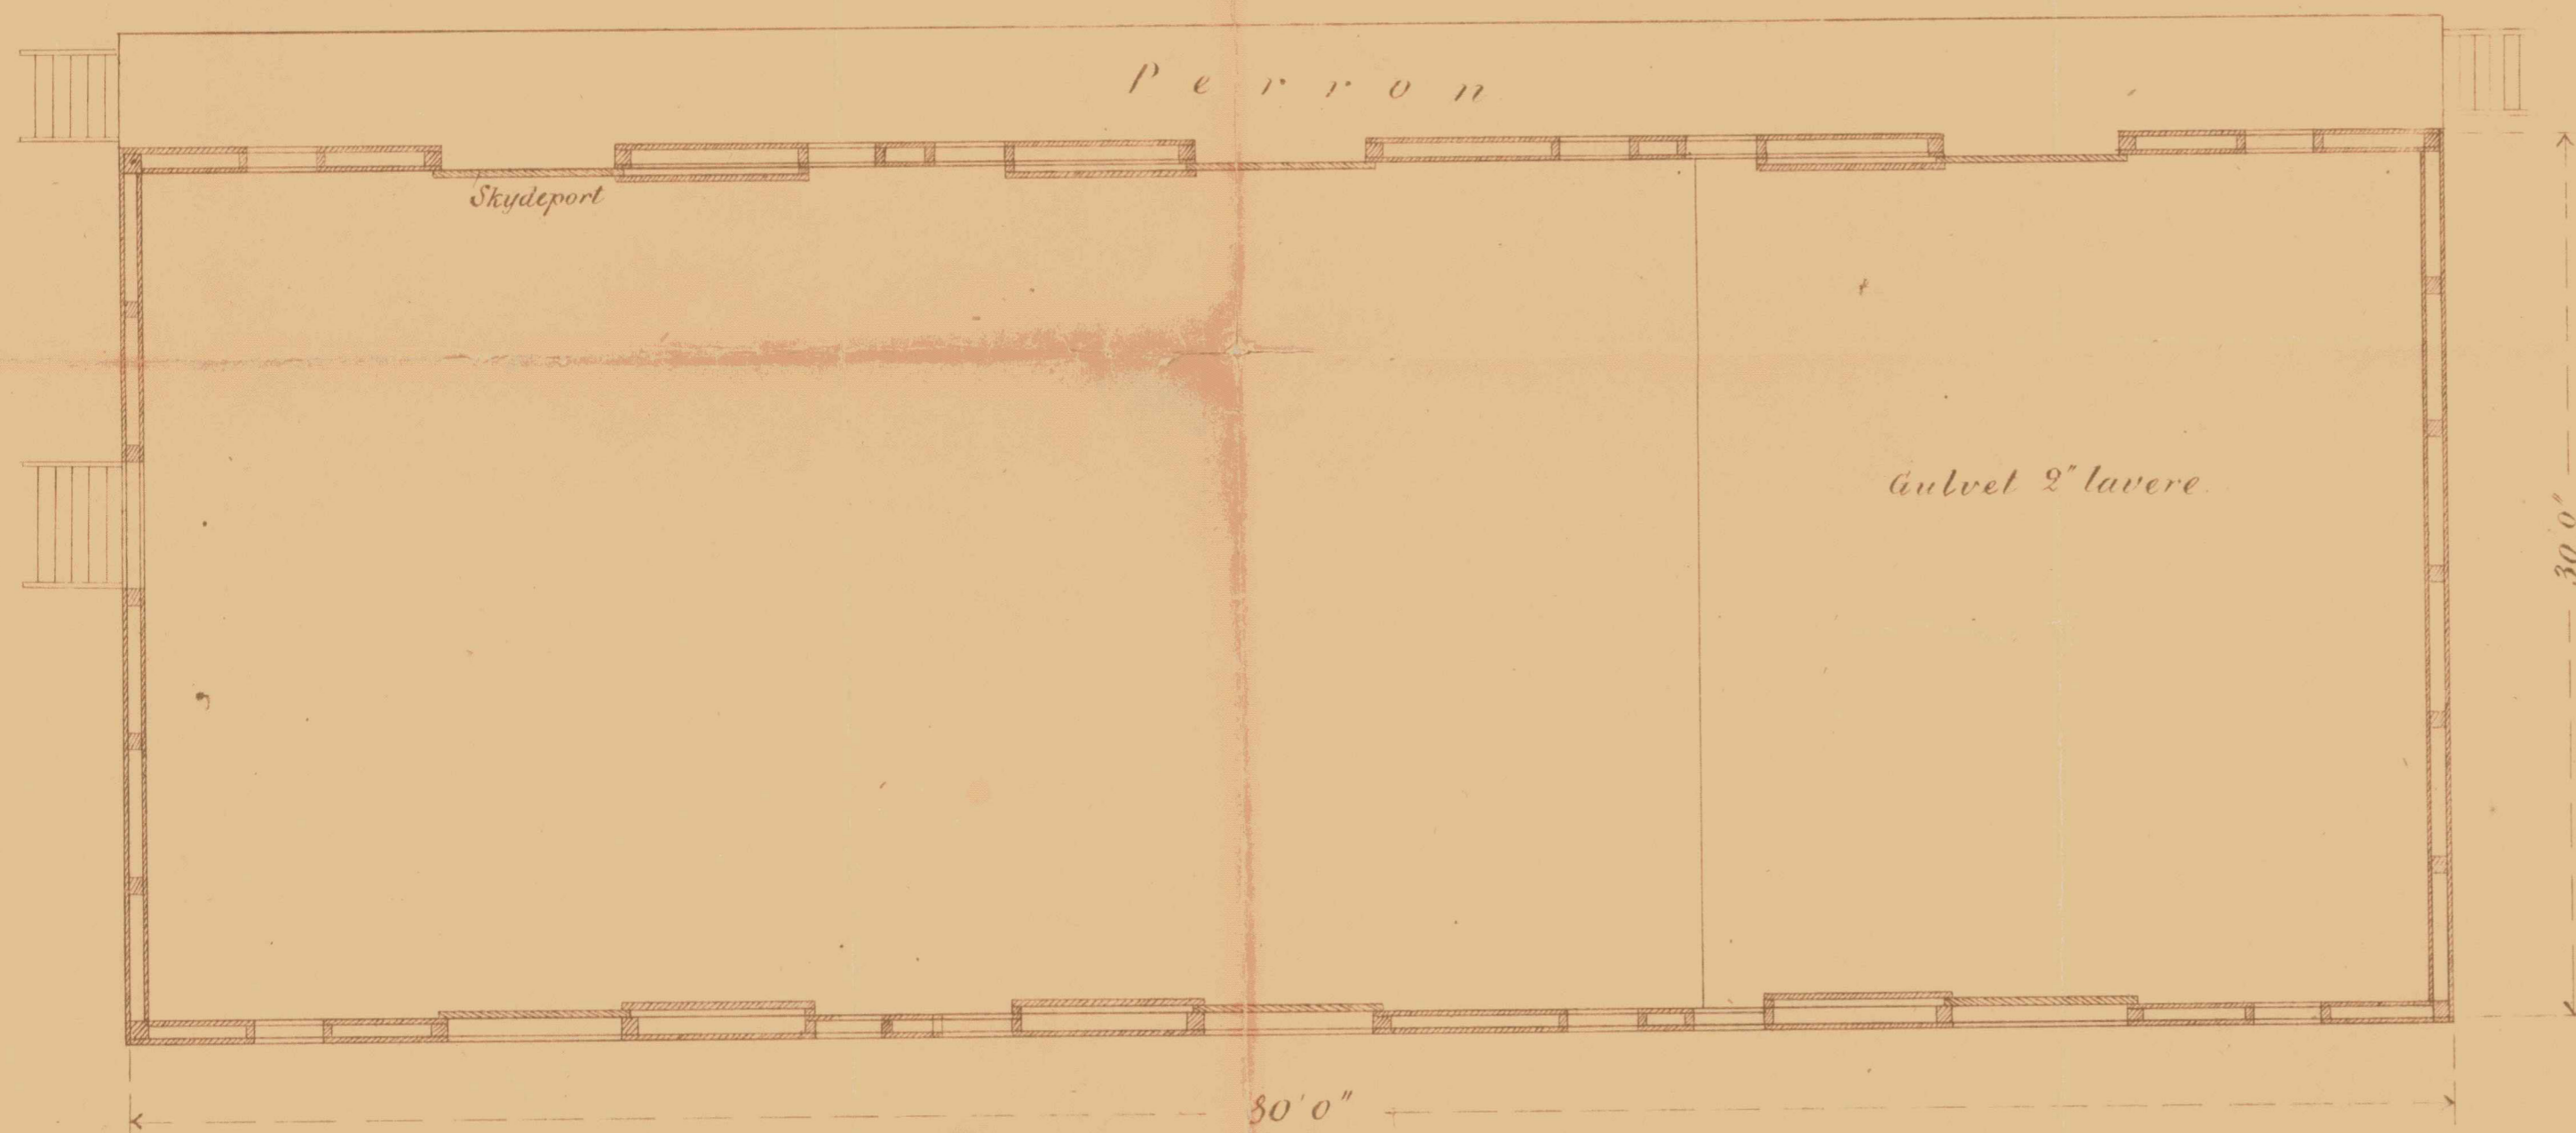

forlæng med 13^m — efter
samm. Profil —

Privathæusem

Warehus for indgaaet Gods.
Aalborg S.

Map N. 5 L

Facade

Snit

Tversnit

Plan