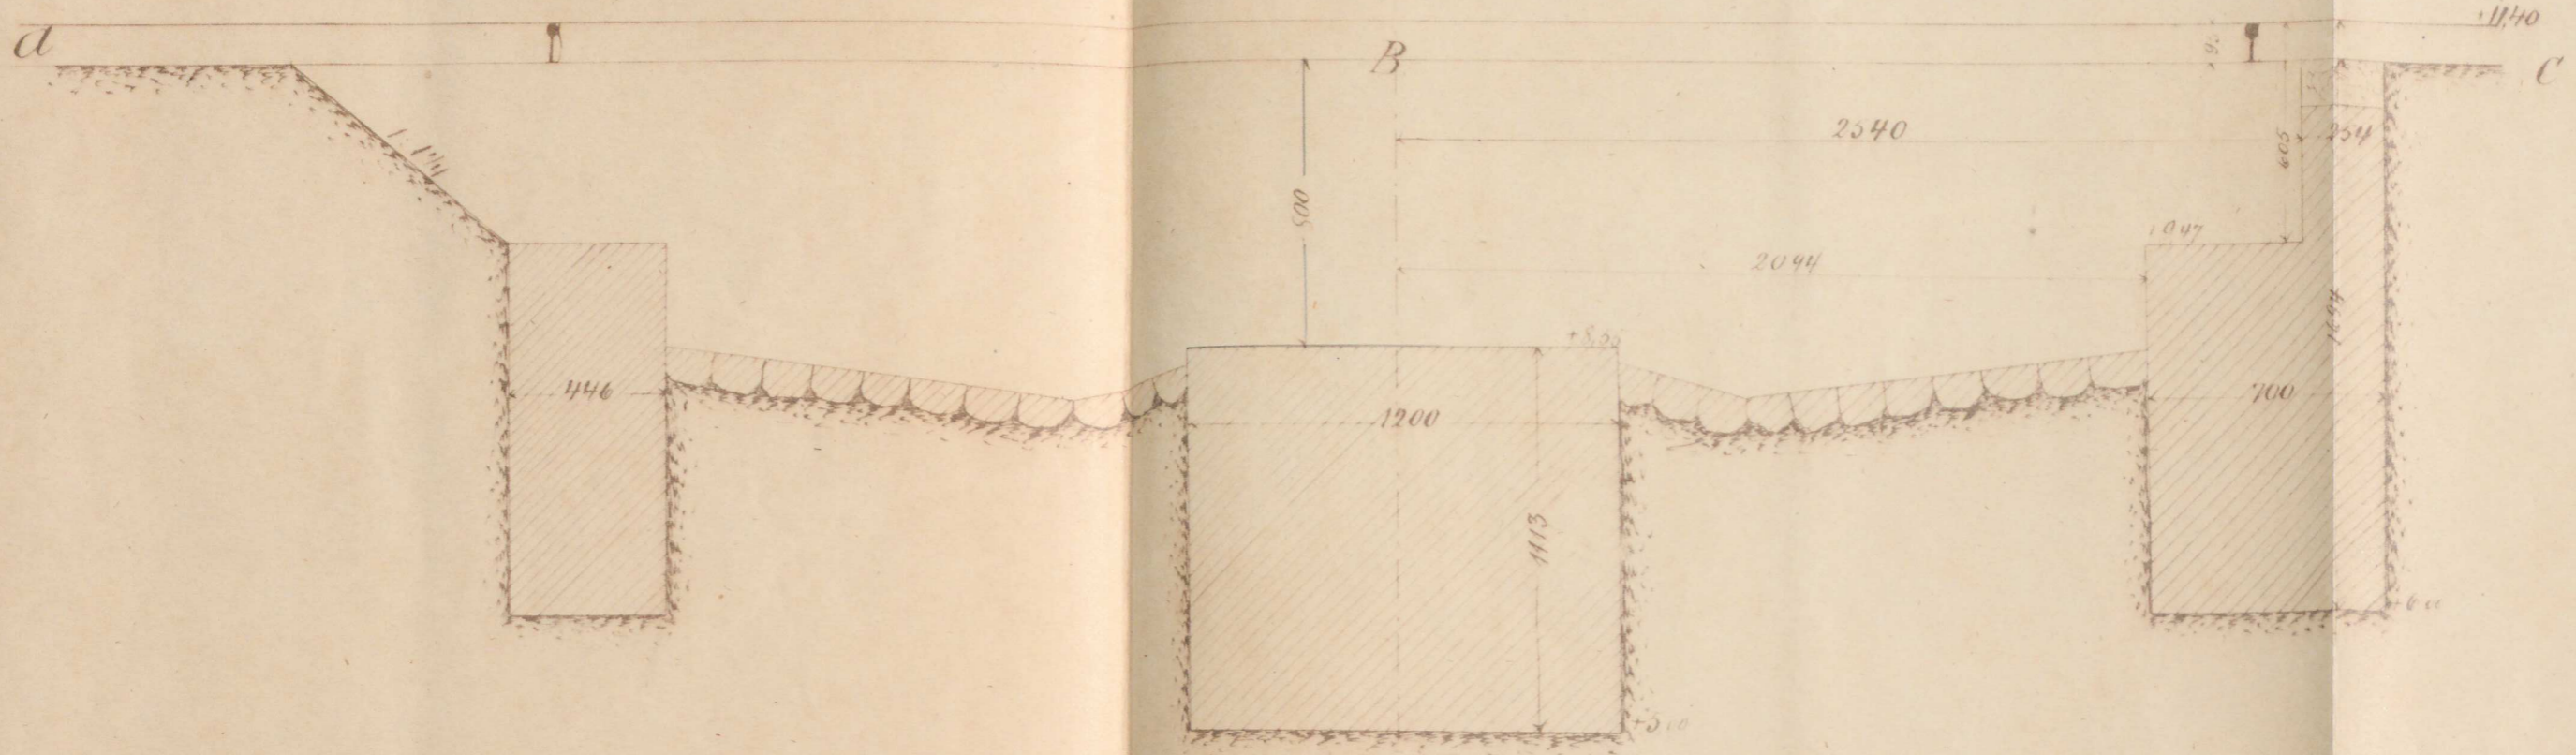

*Gods- og Lokomotivstationen i Aalborg*

*16 1/2 Fods Drejeskive*

17/8 1700  
H. M. M. M.