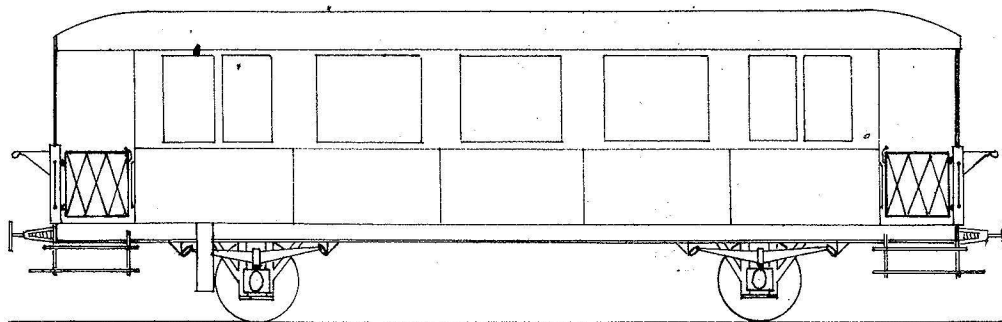

AALBORG - HADSUND - JB

SE OGSÅ TEGLILØSE NR. 38114/3.
(ER ANTAGELIG DEN SAMME)

A.H.J.	PERSONVOGN.	C 62, 65, 66 + 67.	BYGGET 1907 AF SCANDIA.	H.O.
	MÅLT: S. JØRGENSEN.	12-10-53		
	TEGN: GRAMO.	26-1-70.	MÅL 1:27.	