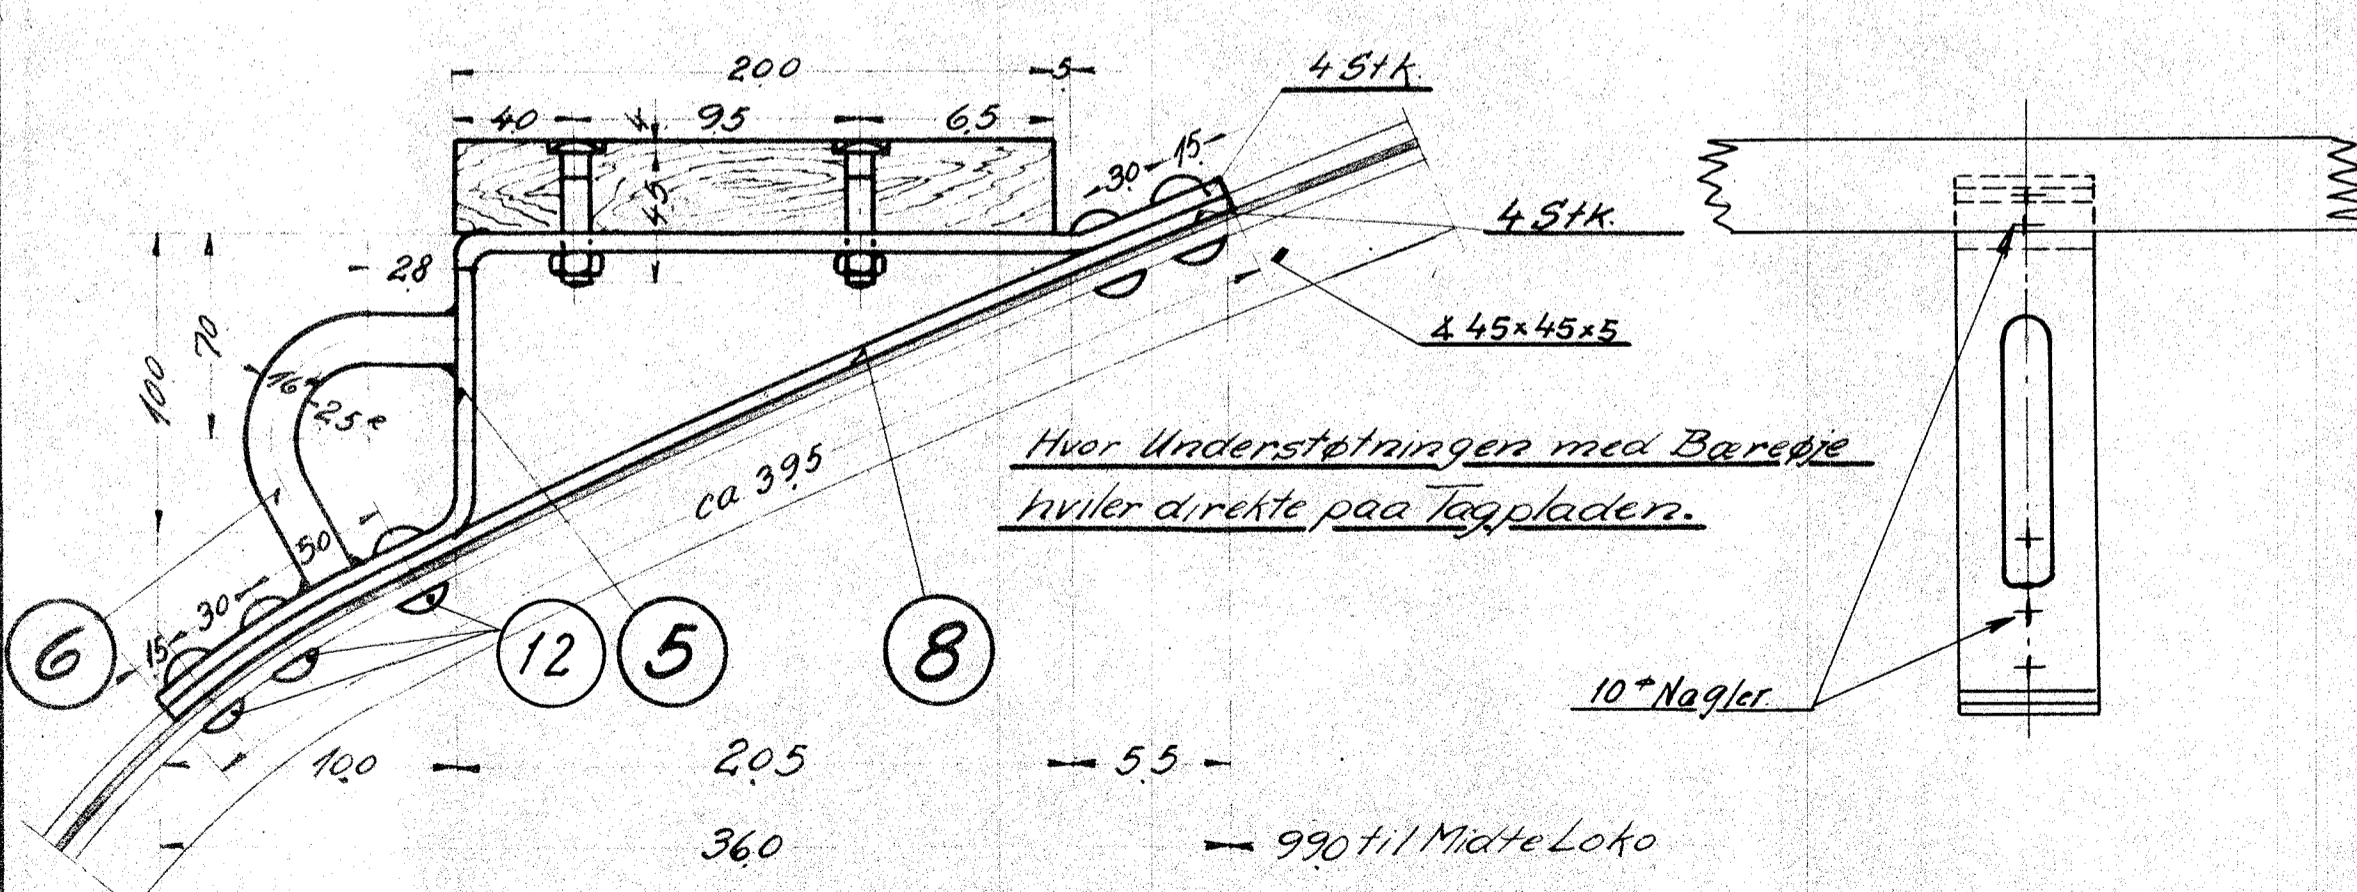

Antal	L	Mark	Ordre nr.
2	1185	1	56200
2	6040	2	56200
2	1185	3	56200
2	1065	1	56210
2	5580	2	56210
2	1065	3	56210

STYKLISTE NR 60356			INDERSKILT STÆL NR.		
STYKTAAL	GENSTAND	REF. NR.	MATE. GR. NR.	MONTE. NR.	VEGT
2	Bræt 200x30	1	Ege	tra	Best.
2	" " " "	2	"	"	"
2	" " " "	3	"	"	"
6	Holder for do	4	Fussj.		45x6.5 x2700
12	" " "	5	"		45x6.5 x5700
12	Løfteøsket	6	"		16x x2400
12	Mellemlag	7	"		45x5 x4500
12	do.	8	"		45x5 x4800
36	Brædebolt 3/8x45	9	"		Mug.
36	Møtrik 3/8	10	"		"
130	Nagle 8x32	11	Nitte		Købes
20	" 10x35	12	"		"

Anordning, se Tegn. 138L-14.14

A/S FRICKS AARHUS		1:25	
		1:5	17/9-35
Delet. Gangbrædder v. Tagkølere.		138L-14.18	