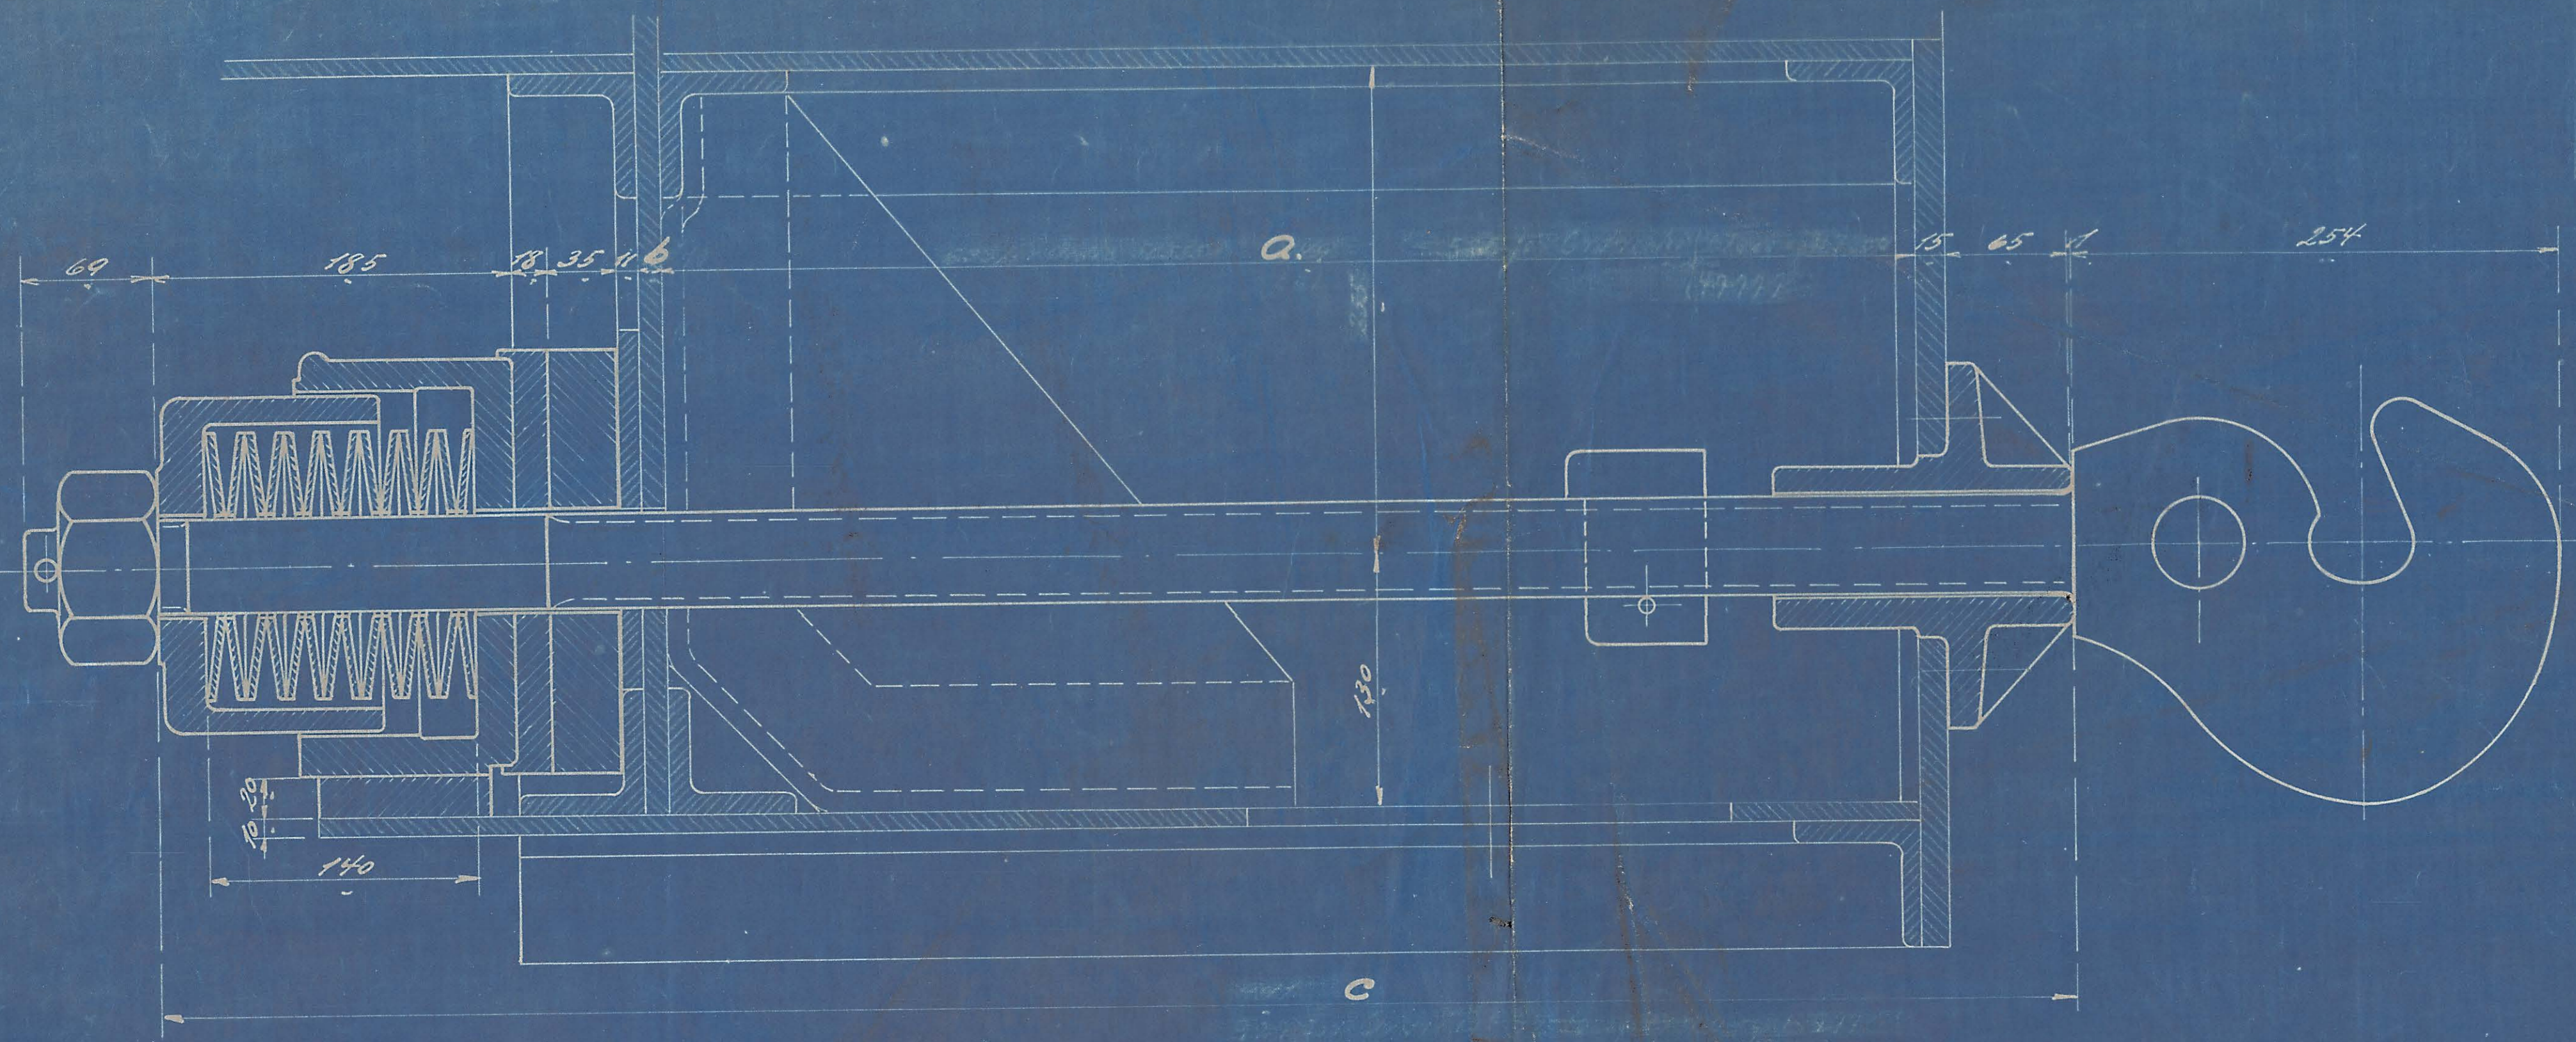

STYLISSE NO.
 BETEGNELSE

a	b	c	Ordre Nr.
649	12	991	46900
585	12	987	47020
"	"	"	47200
"	"	"	47777
543	10	883	47147
649	12	991	50000
639	12	975	50555
473	12	805	51444
415	12	757	53100
473	12	805	56200
543	10	883	56210
543	10	883	57400

FRICHS
 1/2-36 kW.
A/S FRICHS
 Traktøranordning.
 Diesl-el. 330HK. Motorloka
 Teh. Nrk.
 8/1-32. 125.145L-10.11.
 1911