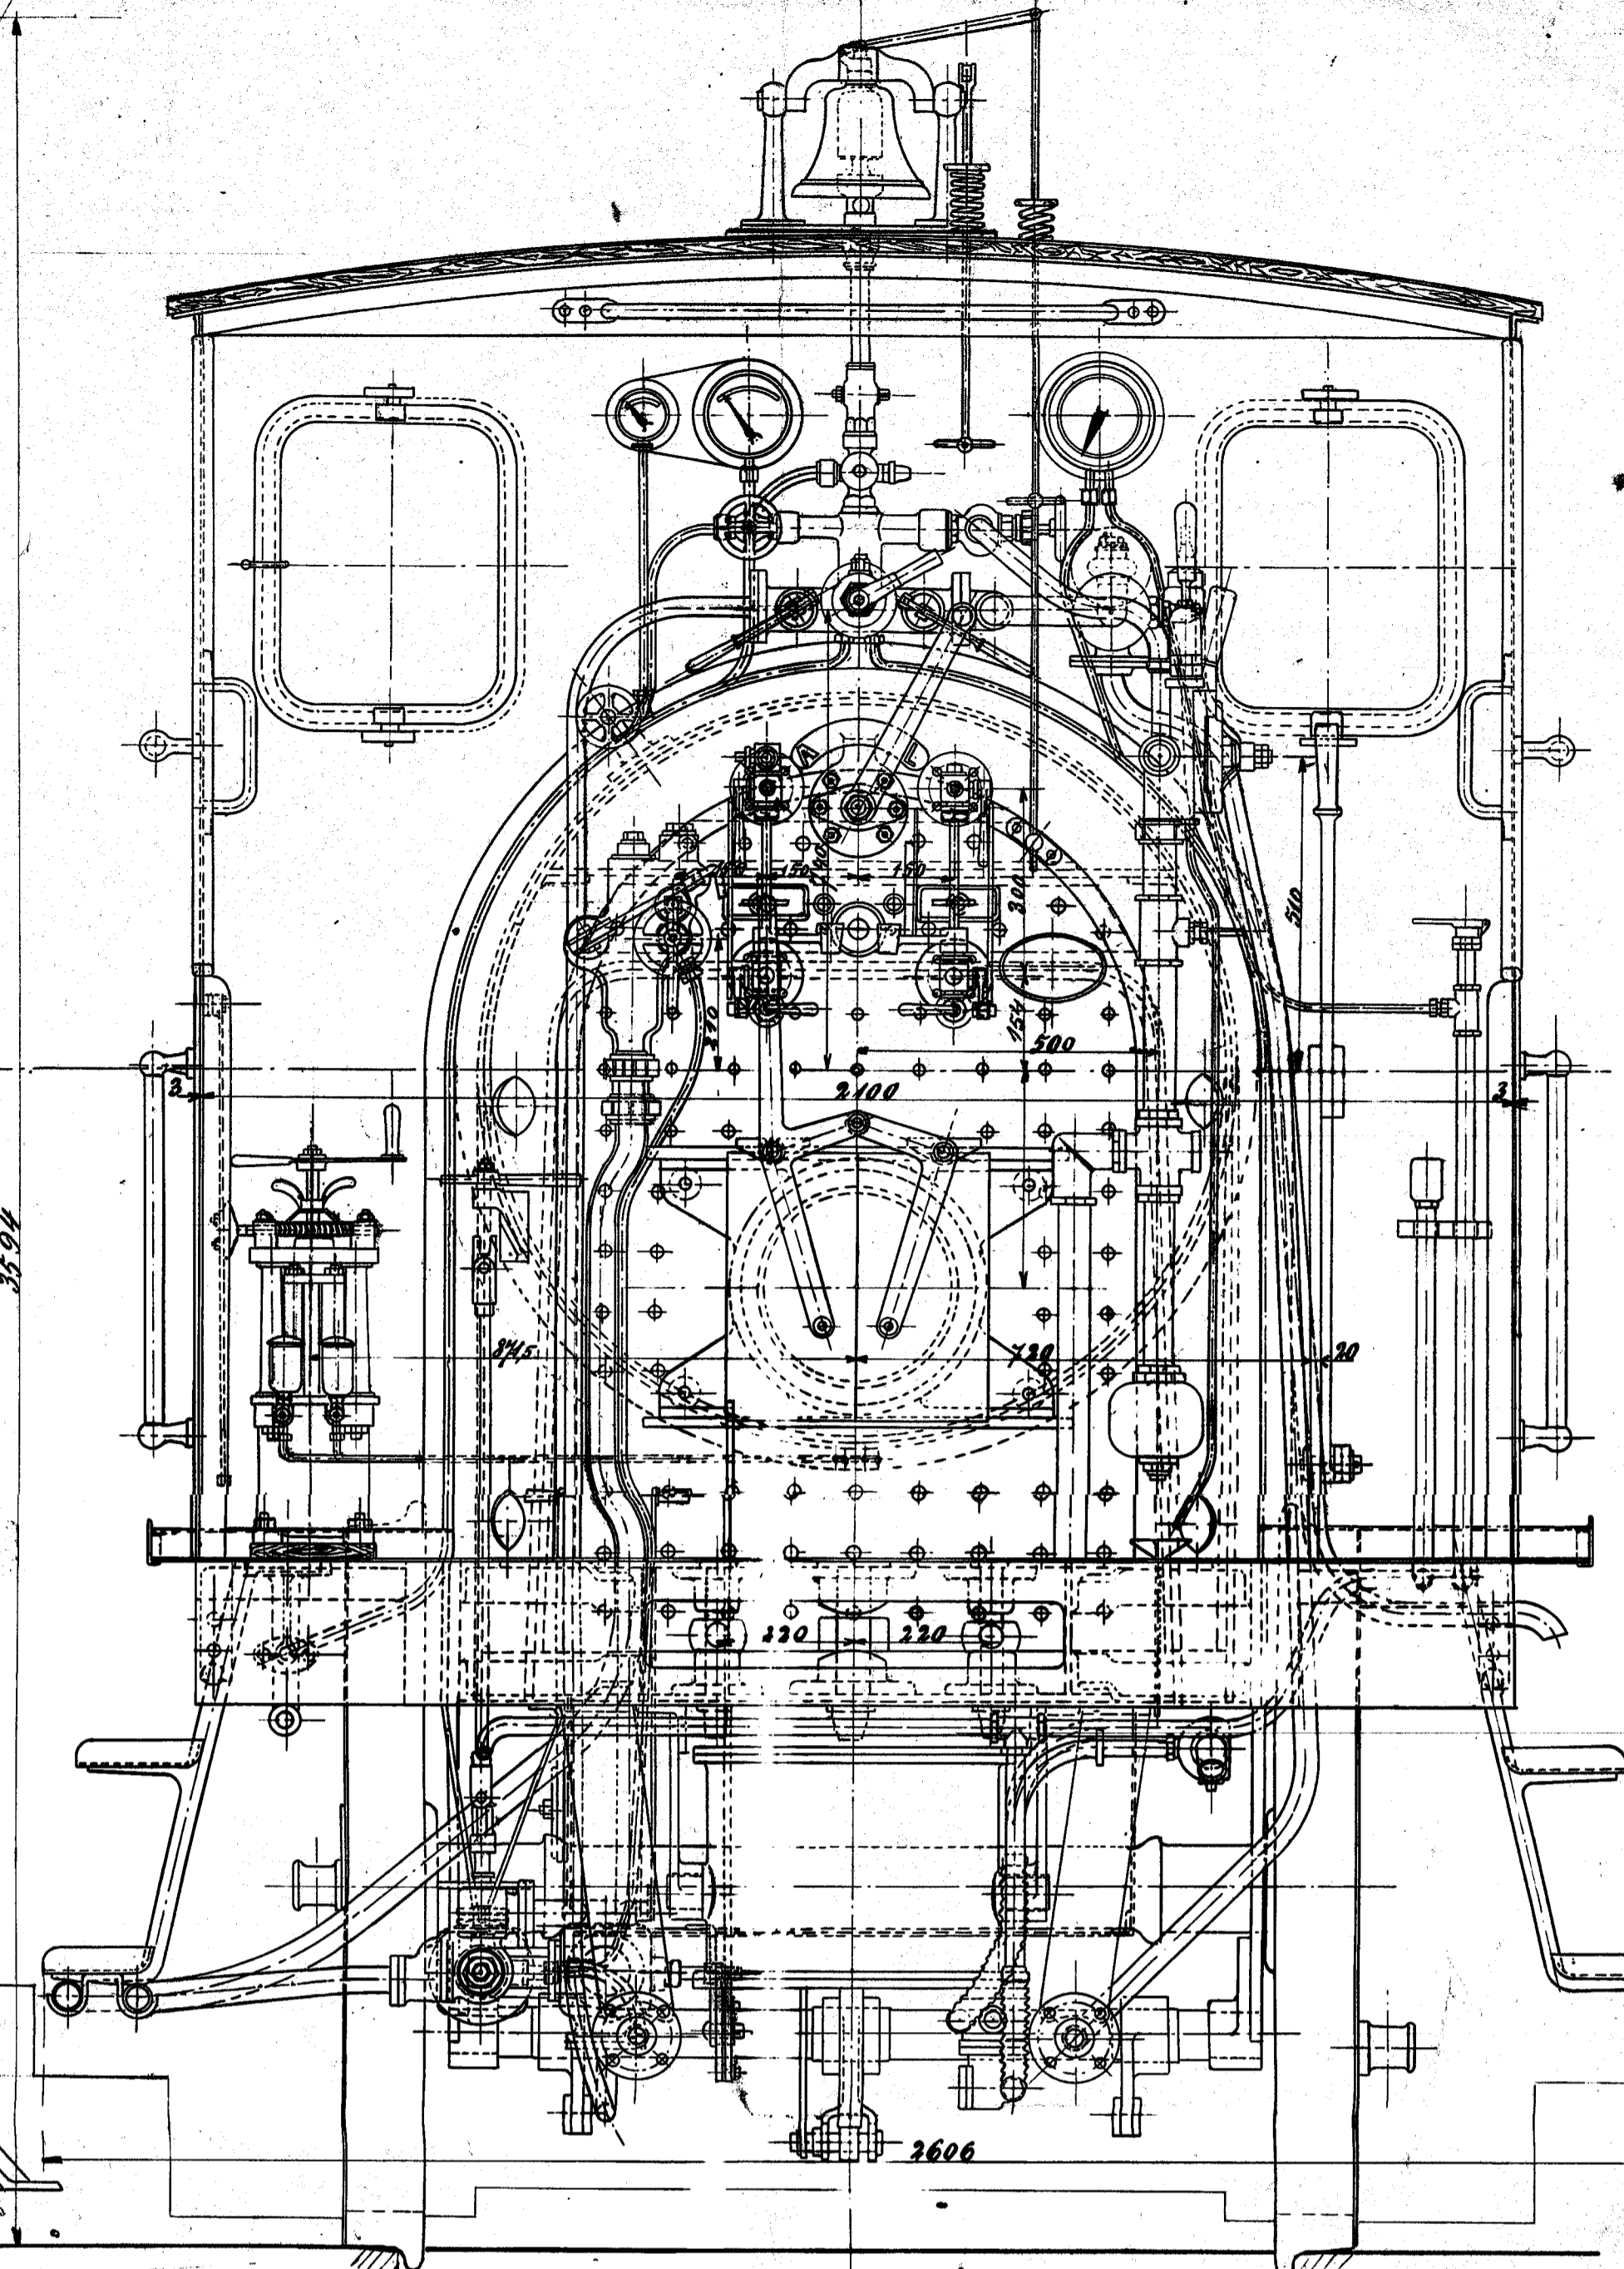

*3/4 geK. Lokomotive 350-500*  
*für die*  
*Aalborg-Nordsund-Eisenbahn-Gesellschaft*  
*Fabr. Nr. 5108.*

**A. BORSIG** Loko  
BERLIN-TEGEL Nr. 16

5108  
1