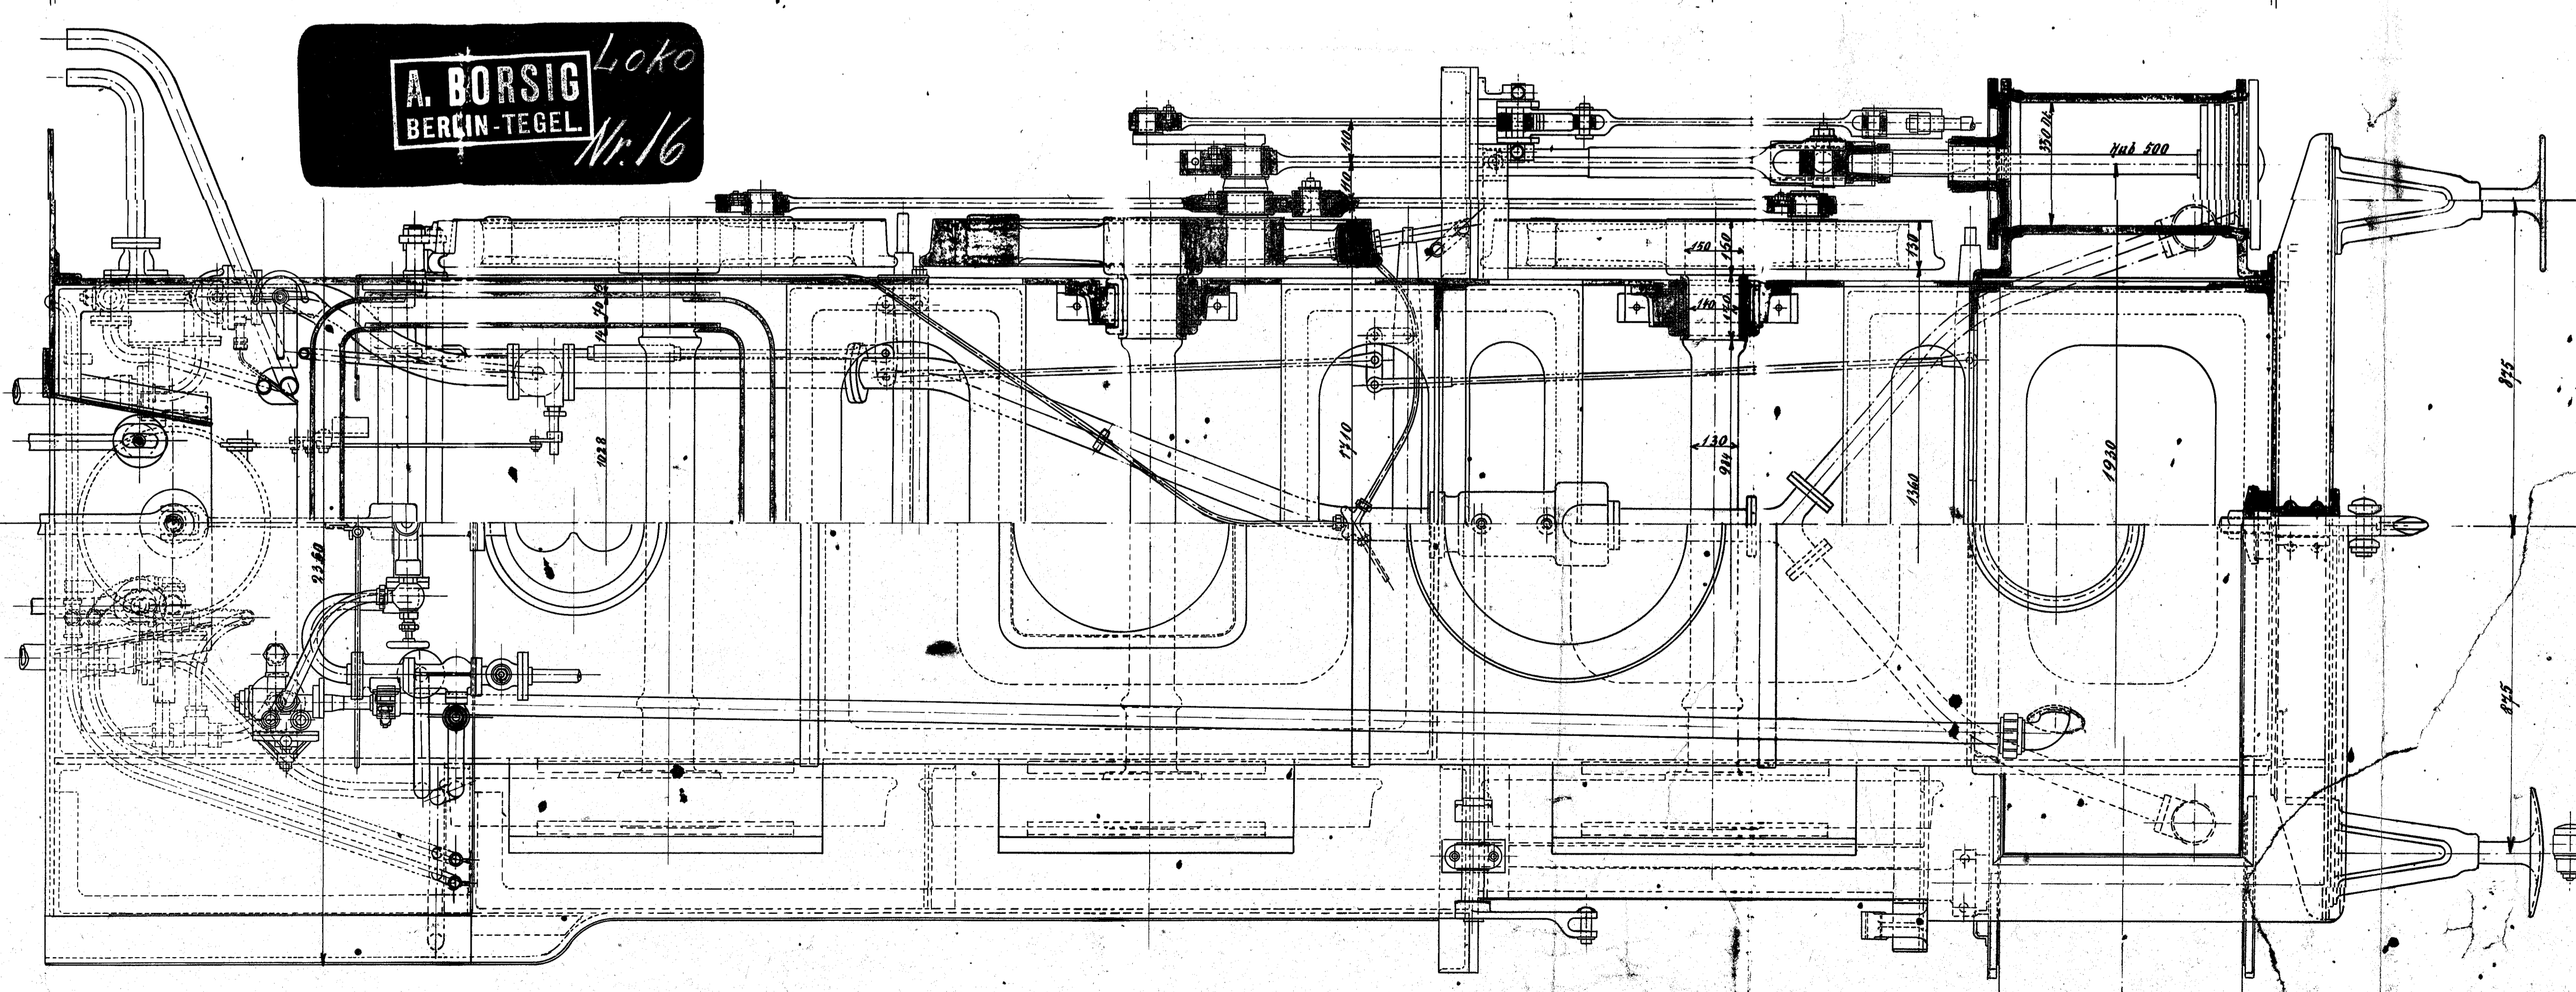

*3/4 geK. Lokomotive 350-500*  
*für die*  
*Aalborg-Nordsund-Eisenbahn-Gesellschaft*  
*Fabr. Nr. 5108.*

**A. BORSIG** Loko  
BERLIN-TEGEL Nr. 16

5108  
1