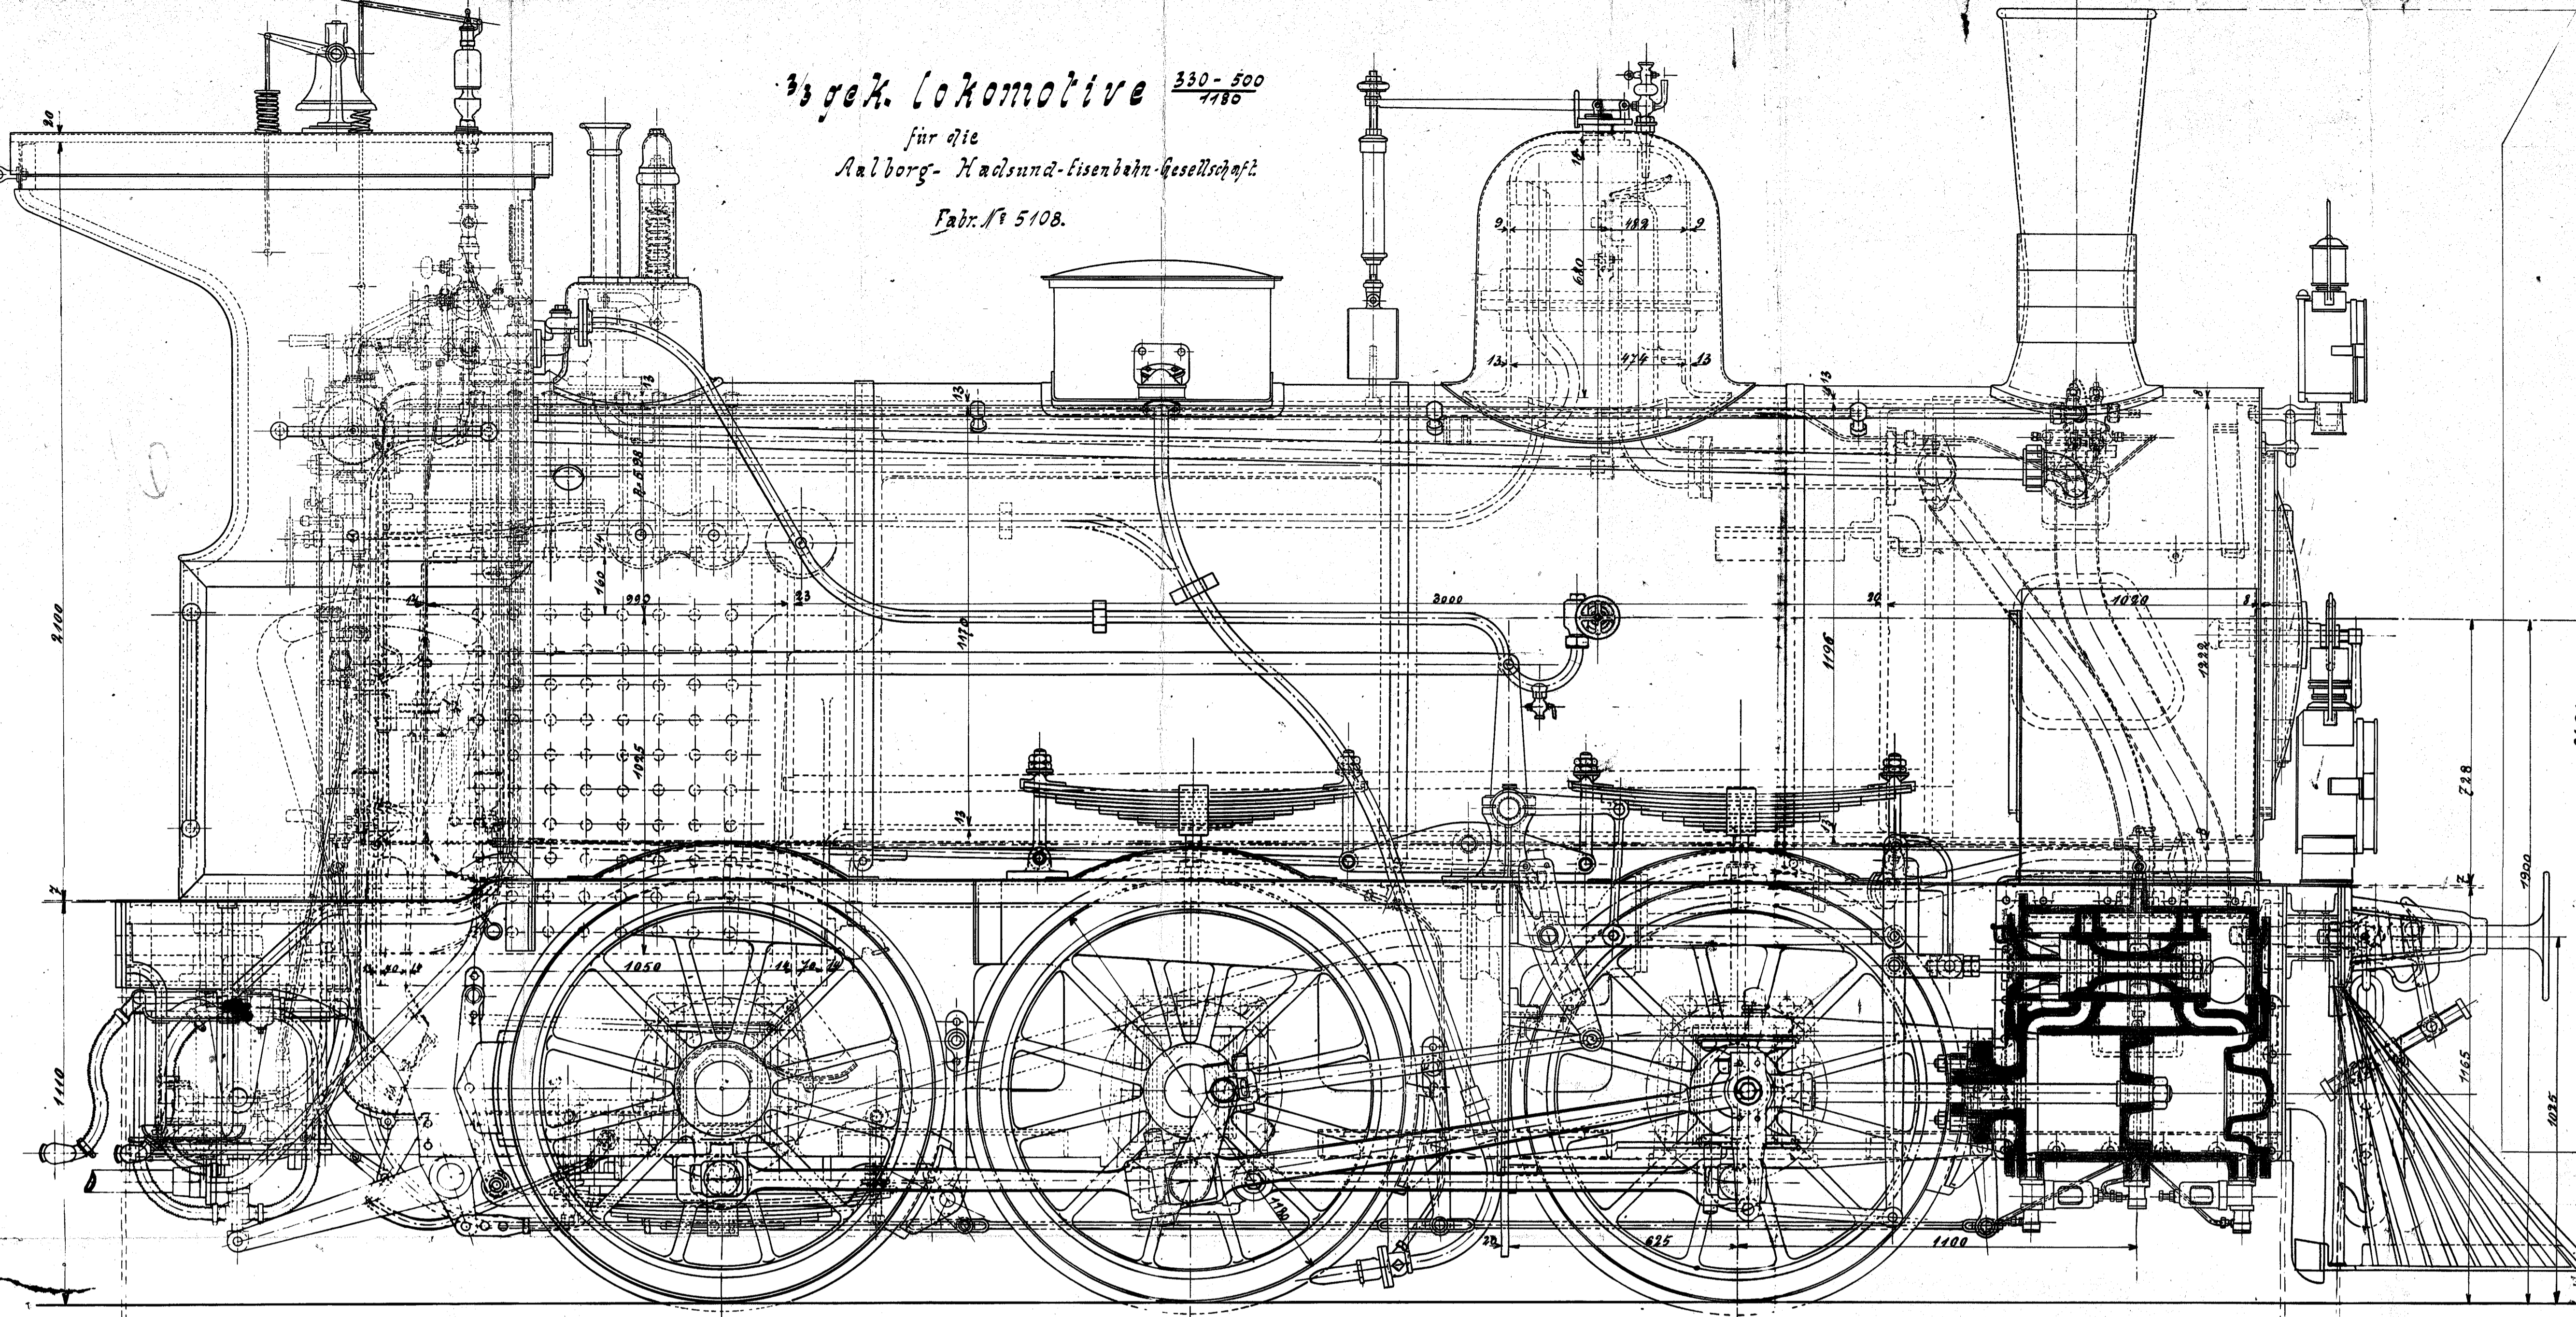

*3/4 geK. Lokomotive 350-500*  
*für die*  
*Aalborg-Nordsund-Eisenbahn-Gesellschaft*  
*Fabr. Nr. 5108.*

**A. BORSIG** Loko  
BERLIN-TEGEL Nr. 16

5108  
1