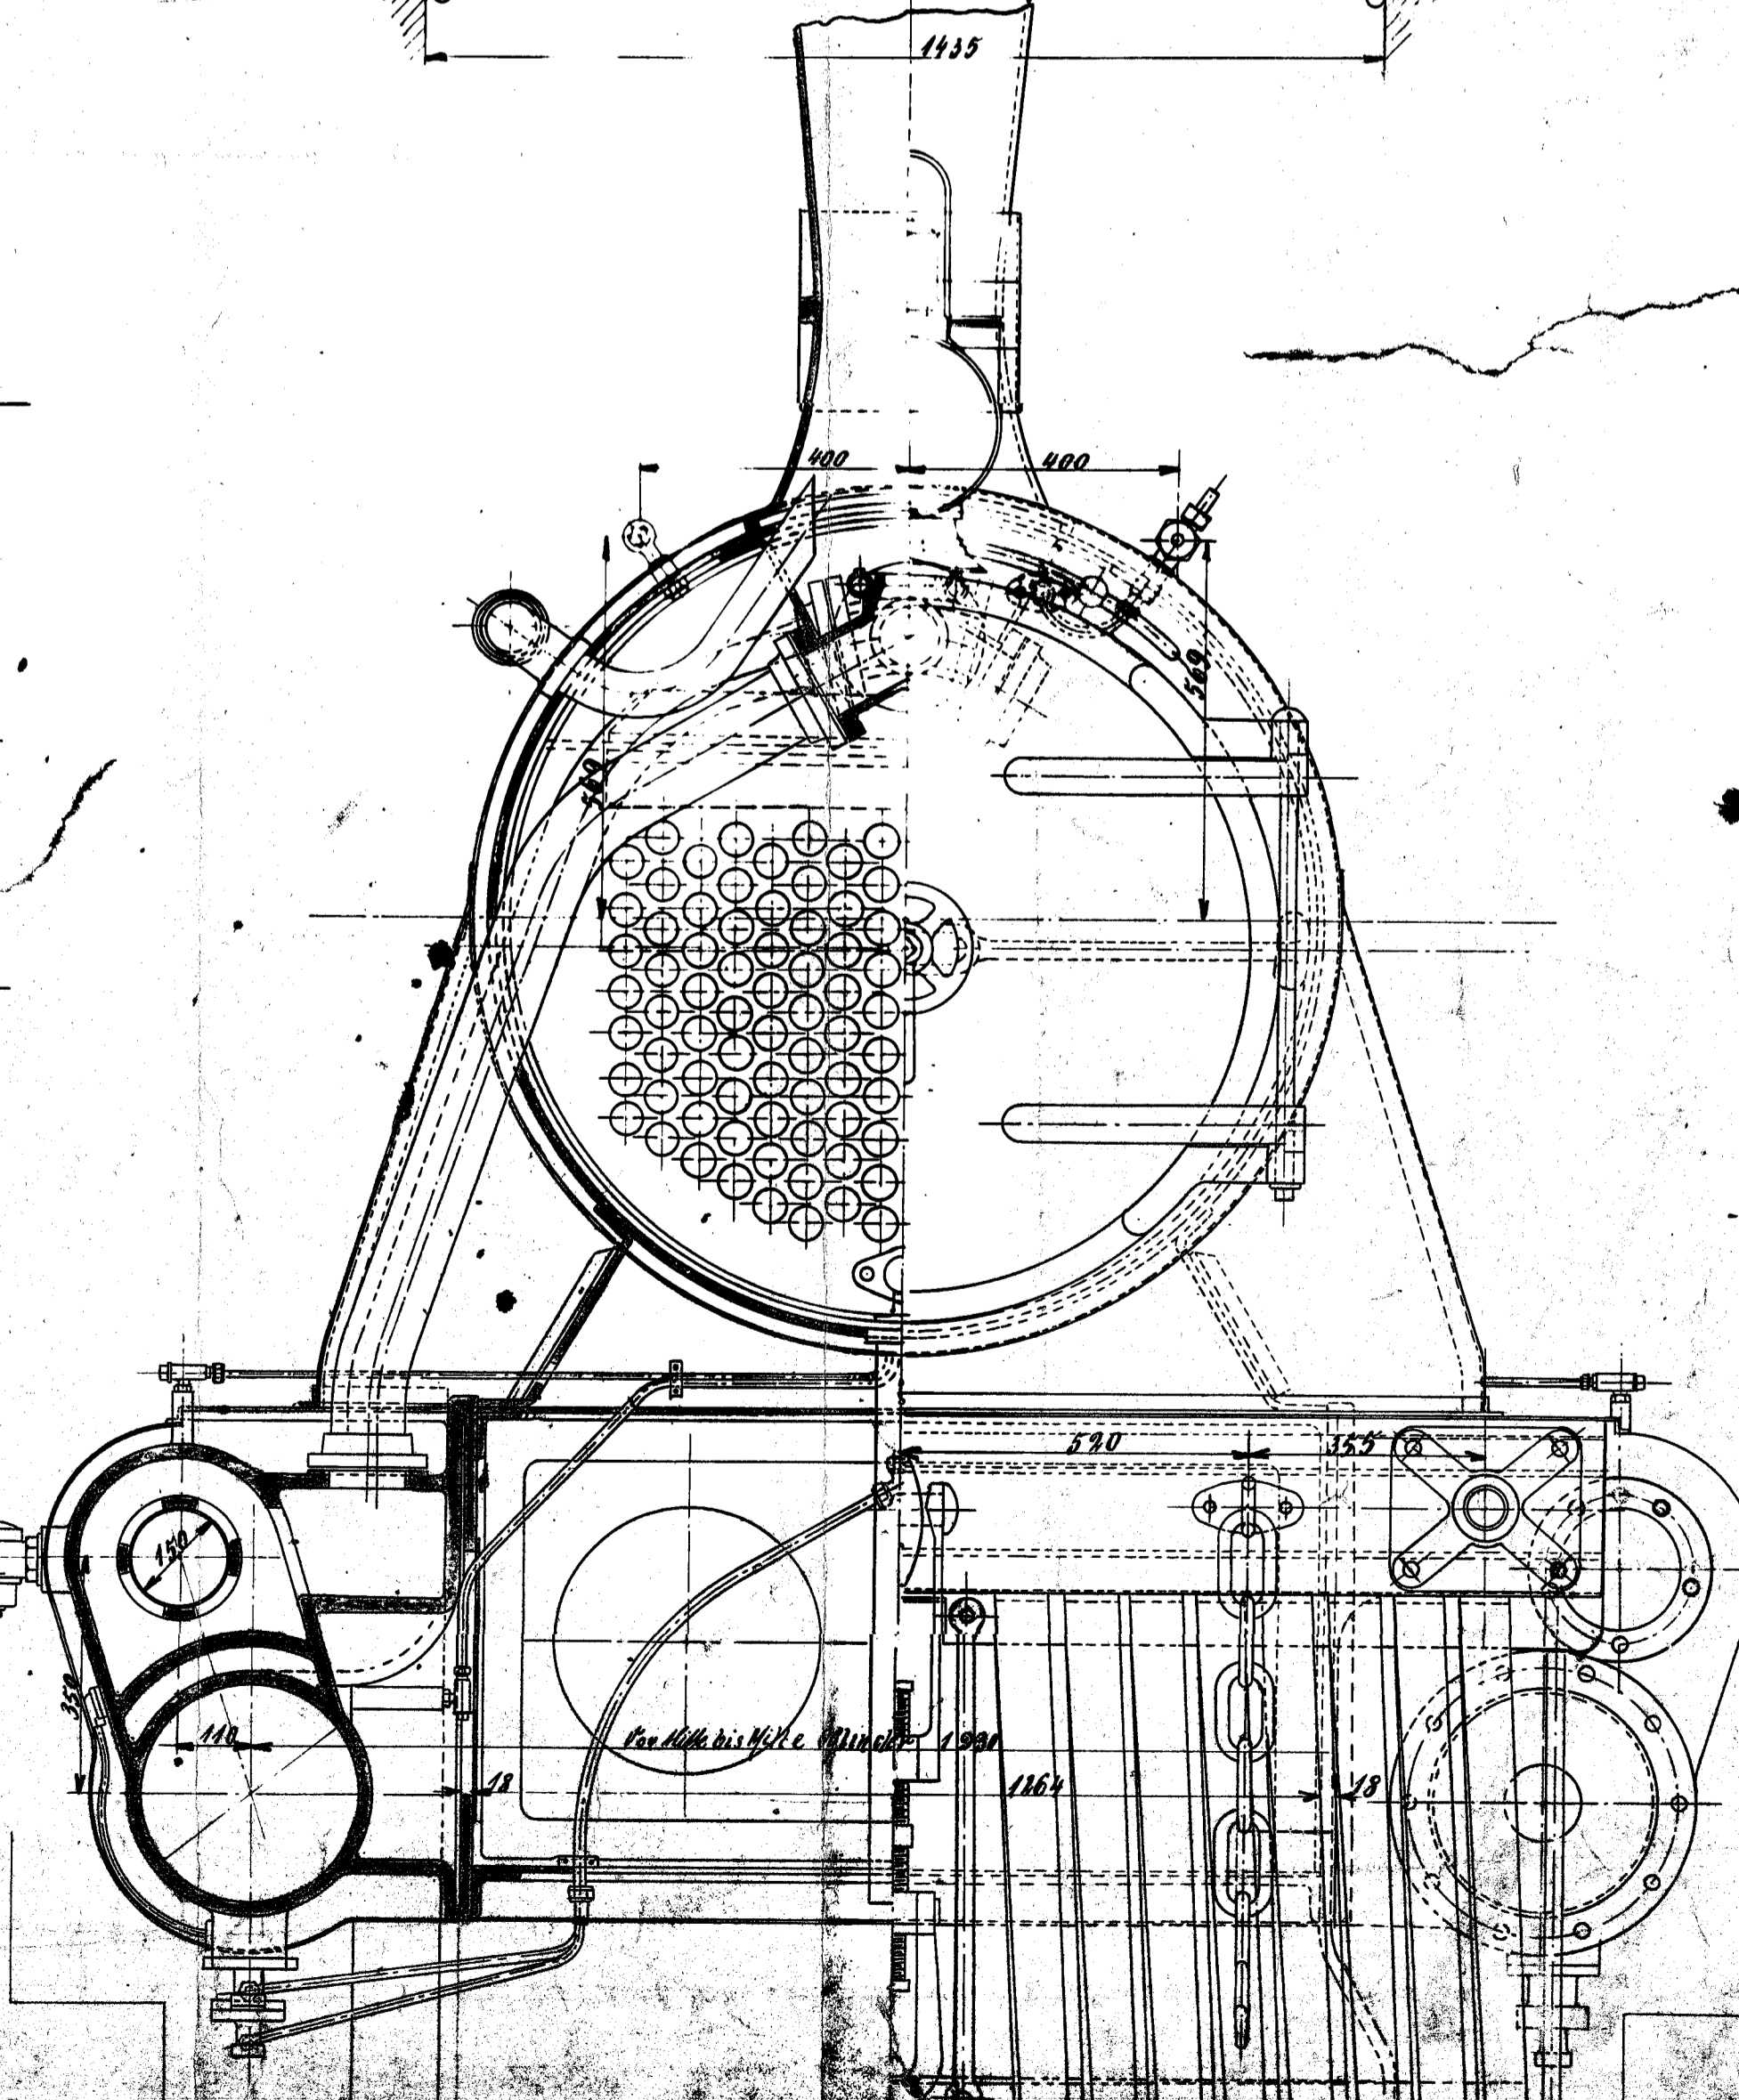

*3/4 geK. Lokomotive 350-500*  
*für die*  
*Aalborg-Nordsund-Eisenbahn-Gesellschaft*  
*Fabr. Nr. 5108.*

**A. BORSIG** Loko  
BERLIN-TEGEL Nr. 16

5108  
1