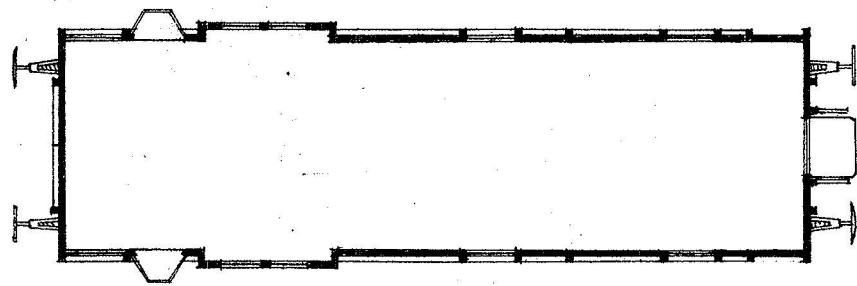

AALBORG - HVALPSUND - BANEN.

AKSELAFS.: 4500 + 875 MM.
 TARA: 12.300 KG
 VV.: 16.500 "
 BV.: 9.500 "
 (VEDR. EB 55 & 57, 9E LBNR: 321014/4)

A.H.B.	REJSEGODSVOGN	EB 56	BYGGET 192 1899 - Vulcan
	MÅLT: S. JØRGENSEN.	25-1-54.	
	TEGN.: GRAMO.	10-4-70	LBNR.: 321018/3.