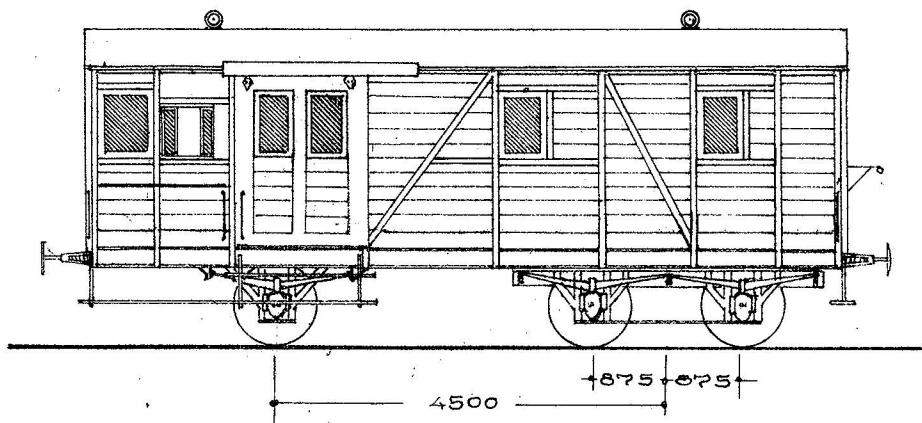

AALBORG - HVALPSUND - BANEN.

AKSELAFS.: 4500 + 875 MM.
 TARA: 12.300 KG
 VV.: 16.500 "
 BV.: 9.500 "
 (VEDR. EB 55 & 57, 9E LBNR: 321014/4)

A.H.B.	REJSEGODSVOGN	EB 56	BYGGET 192 1899 - Vulcan
	MÅLT: S. JØRGENSEN.	25-1-54.	
	TEGN.: GRAMO.	10-4-70	LBNR.: 321018/3.

MÅL 1:87.

H.O.