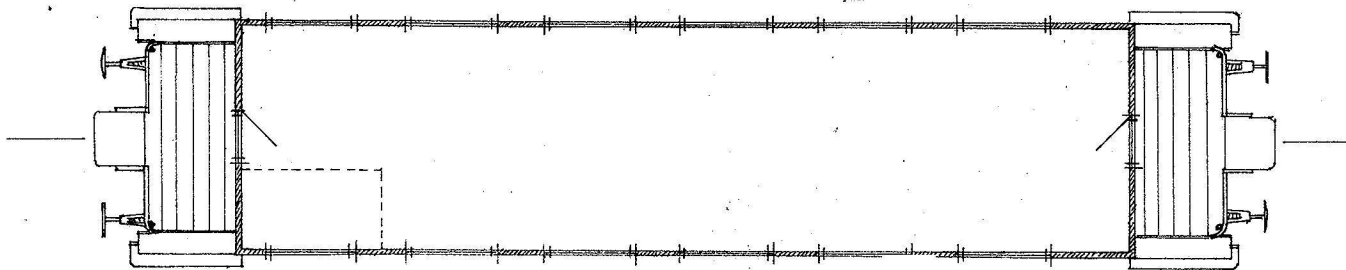

AALBORG - HVALPSUND - BANEN.

AKSELAFST: 6675 MM +  
 875 MM.  
 Vv. : 17000 KG.  
 By. : 14000 KG.  
 TARA : 14350 KG.

A.H.B.	PERSONVOGN	CB 42	BYGGET 1922 AF SCANDIA	H.O.
	MÅLT : S. JØRGENSEN.	12-10-53		
	TEGN: GRAMO	15-8-50	MÅL 1:87	