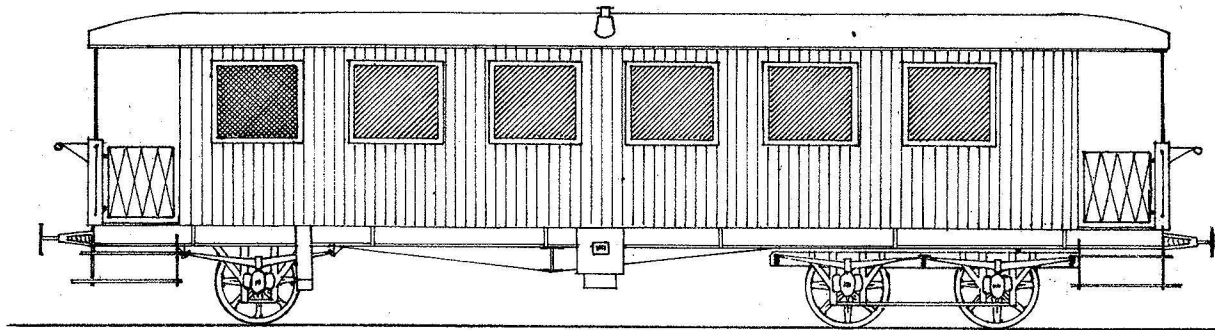

AALBORG - HVALPSUND - BANEN.

AKSELAFST: 6675 MM +  
 875 MM.  
 Vv. : 17000 KG.  
 By. : 14000 KG.  
 TARA : 14350 KG.

A.H.B.	PERSONVOGN	CB 42	BYGGET 1922 AF SCANDIA	H.O.
	MÅLT : S. JØRGENSEN.	12-10-53		
	TEGN: GRAMO	15-8-50	MÅL 1:87	