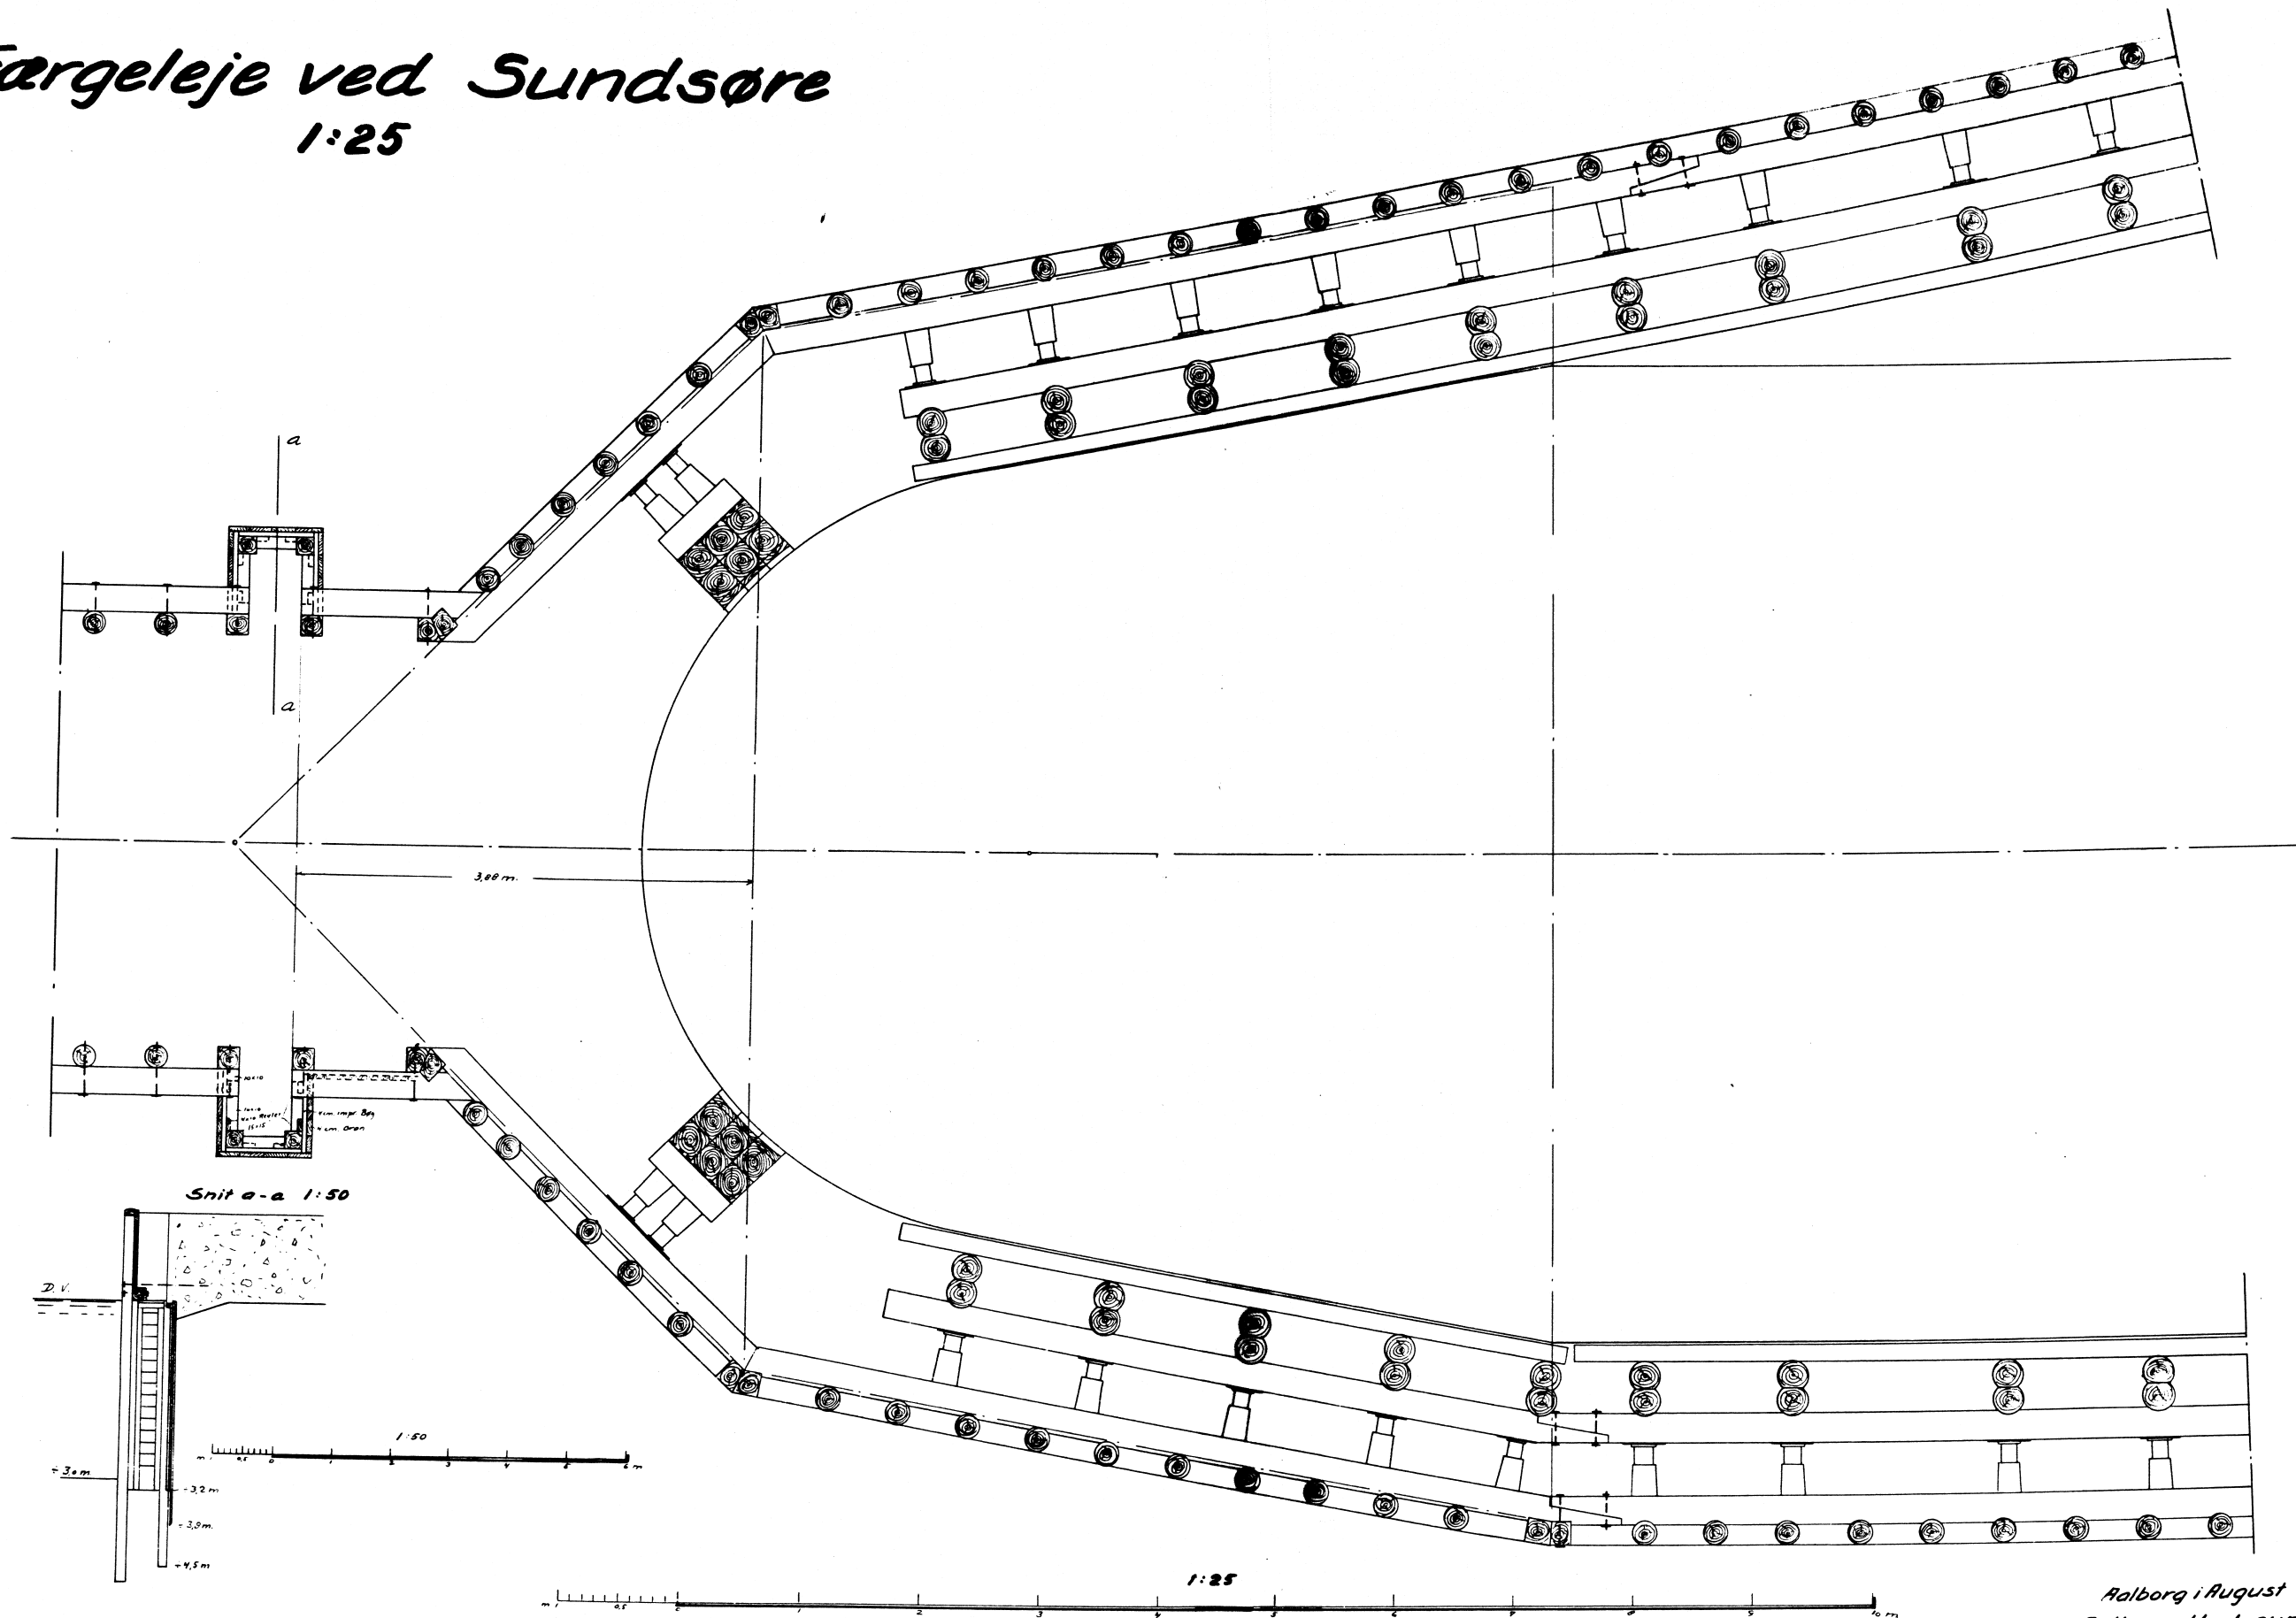

Færgeleje ved Sundsøre

1:25

Aalborg i August 1926
Aalborg-Hvalsund Jærnbane