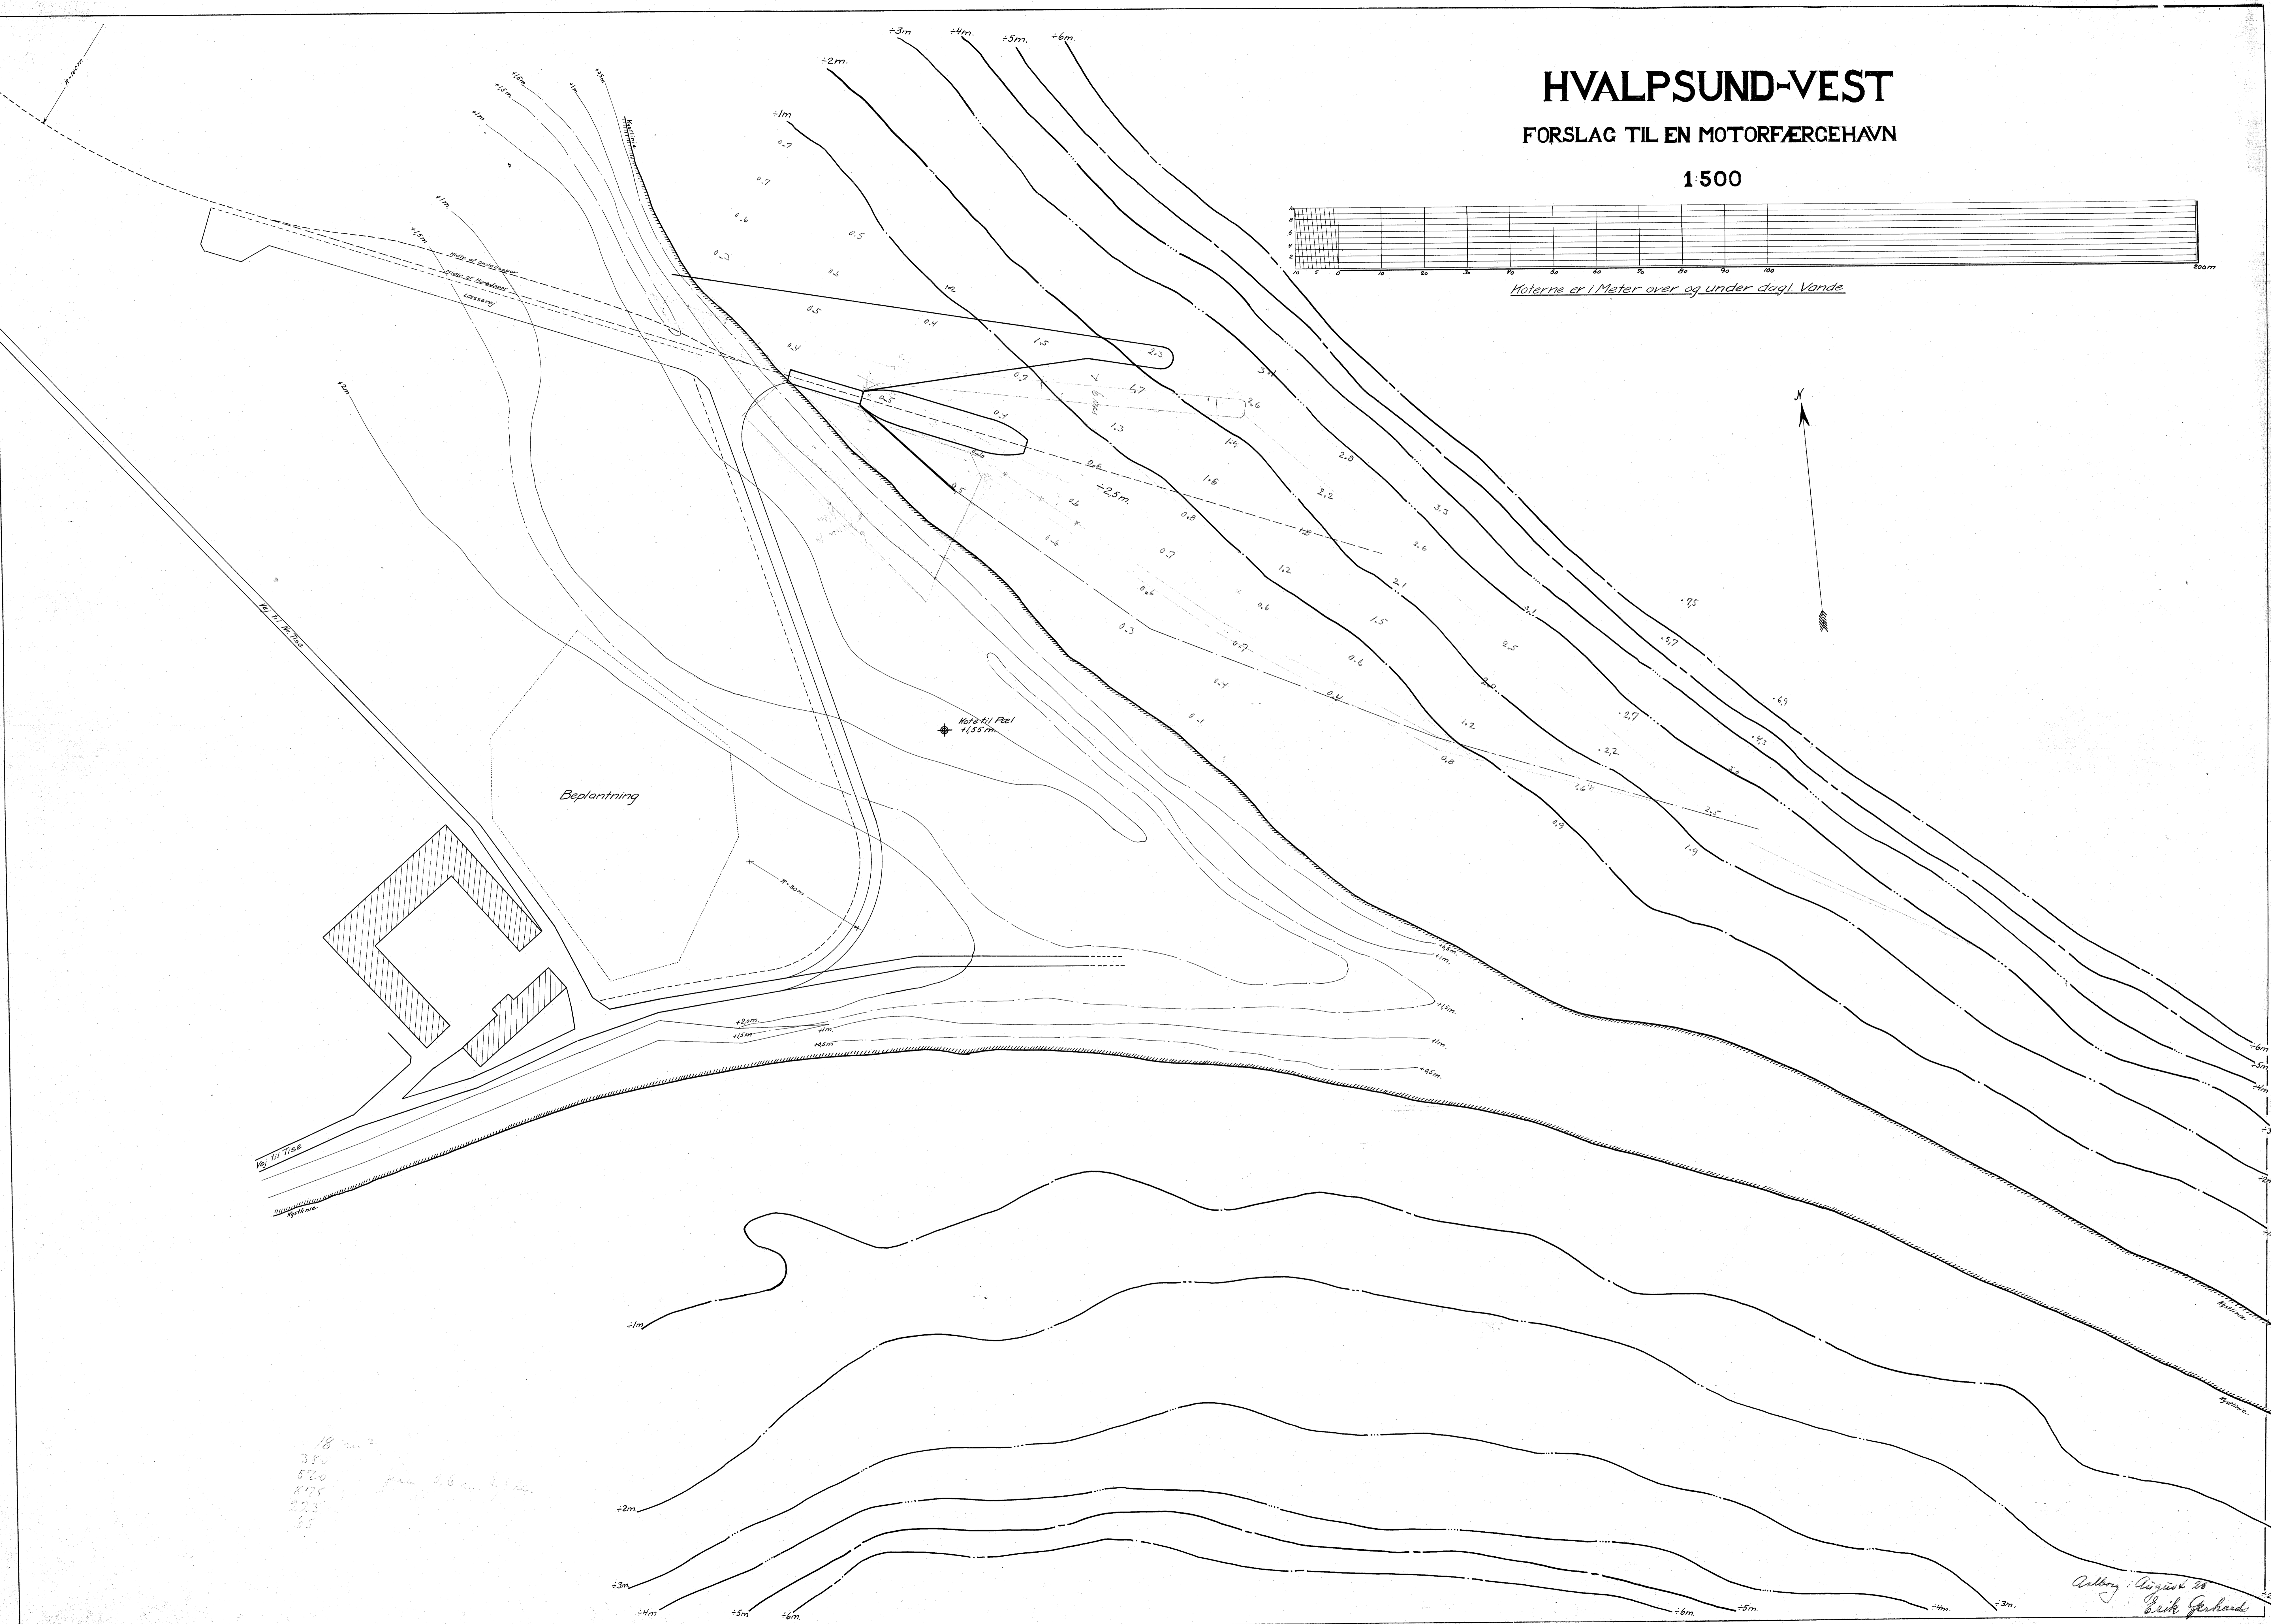

HVALPSUND-VEST

FORSLAG TIL EN MOTORFÆRGEHAVN

1:500

Koterne er i Meter over og under dagl. Vande

Notat til Pæl
+1,55m

Beplantning

18 m²
380
520
875
825
65

Antag. 1:1000 til
Bæk Jørgensen