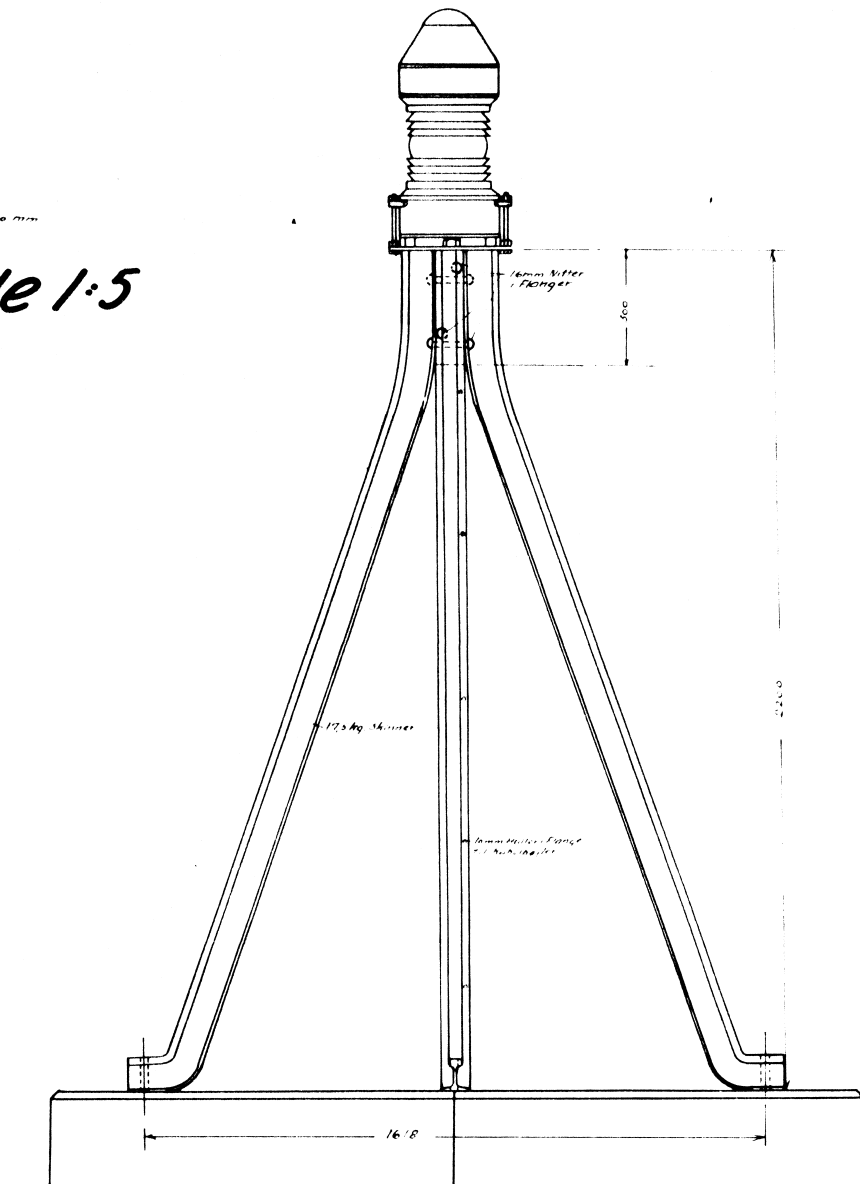

Hvalpsund-Sundsøre

Molefyr 1:10

Details of Fodplade 1:5

Arbejds Mærke 1927

Erik Guldbrand