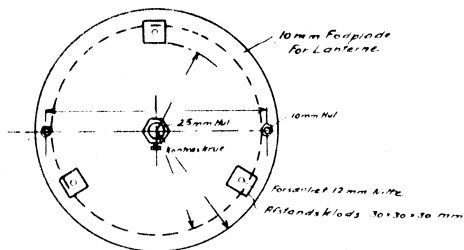

Hvalpsund-Sundsøre

Molefyr 1:10

Details of Fodplade 1:5

Arbejds Mærke 1927

Erik Guldbrand