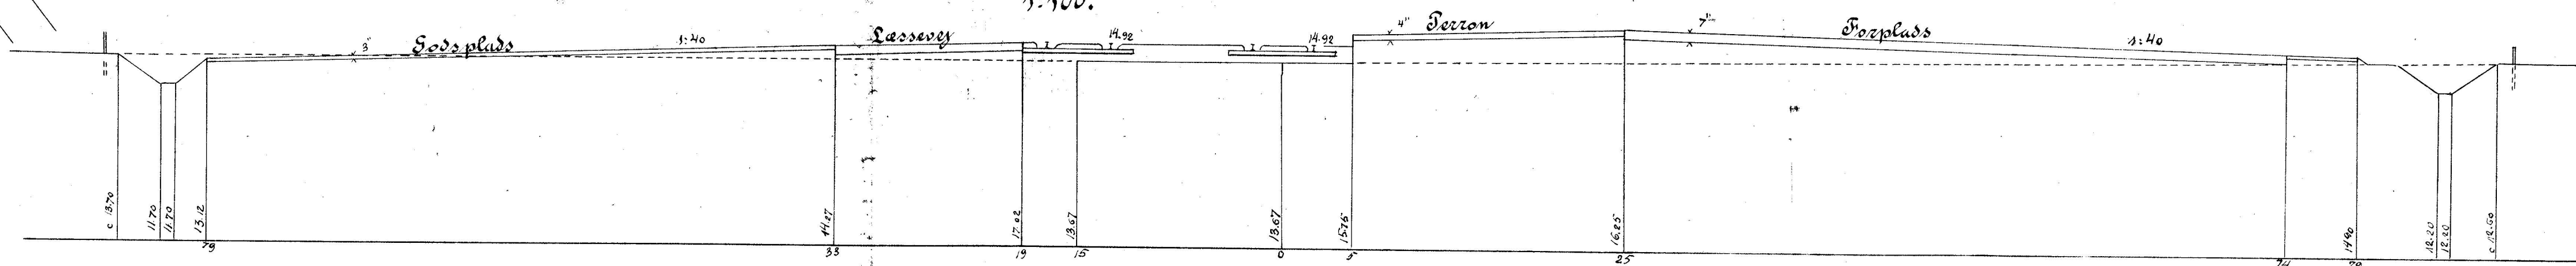

St. Nagleby Station

Klanvmskote 13,80 Skinneskote 15,25

1:500.

- 3 master 6m over jord. 7,5m
- 1 mast 4m " " 3,5m
- 2 halvattlamper
- 2 sporskifter
- 1 semaforlygte
- 4 vandtætte lampetter
- 1 halvrandtæt uden skærm

Snit A-B

1:100.

1:500.

Fod.

1:100.

år 1915

Handwritten signature and date: *1915*