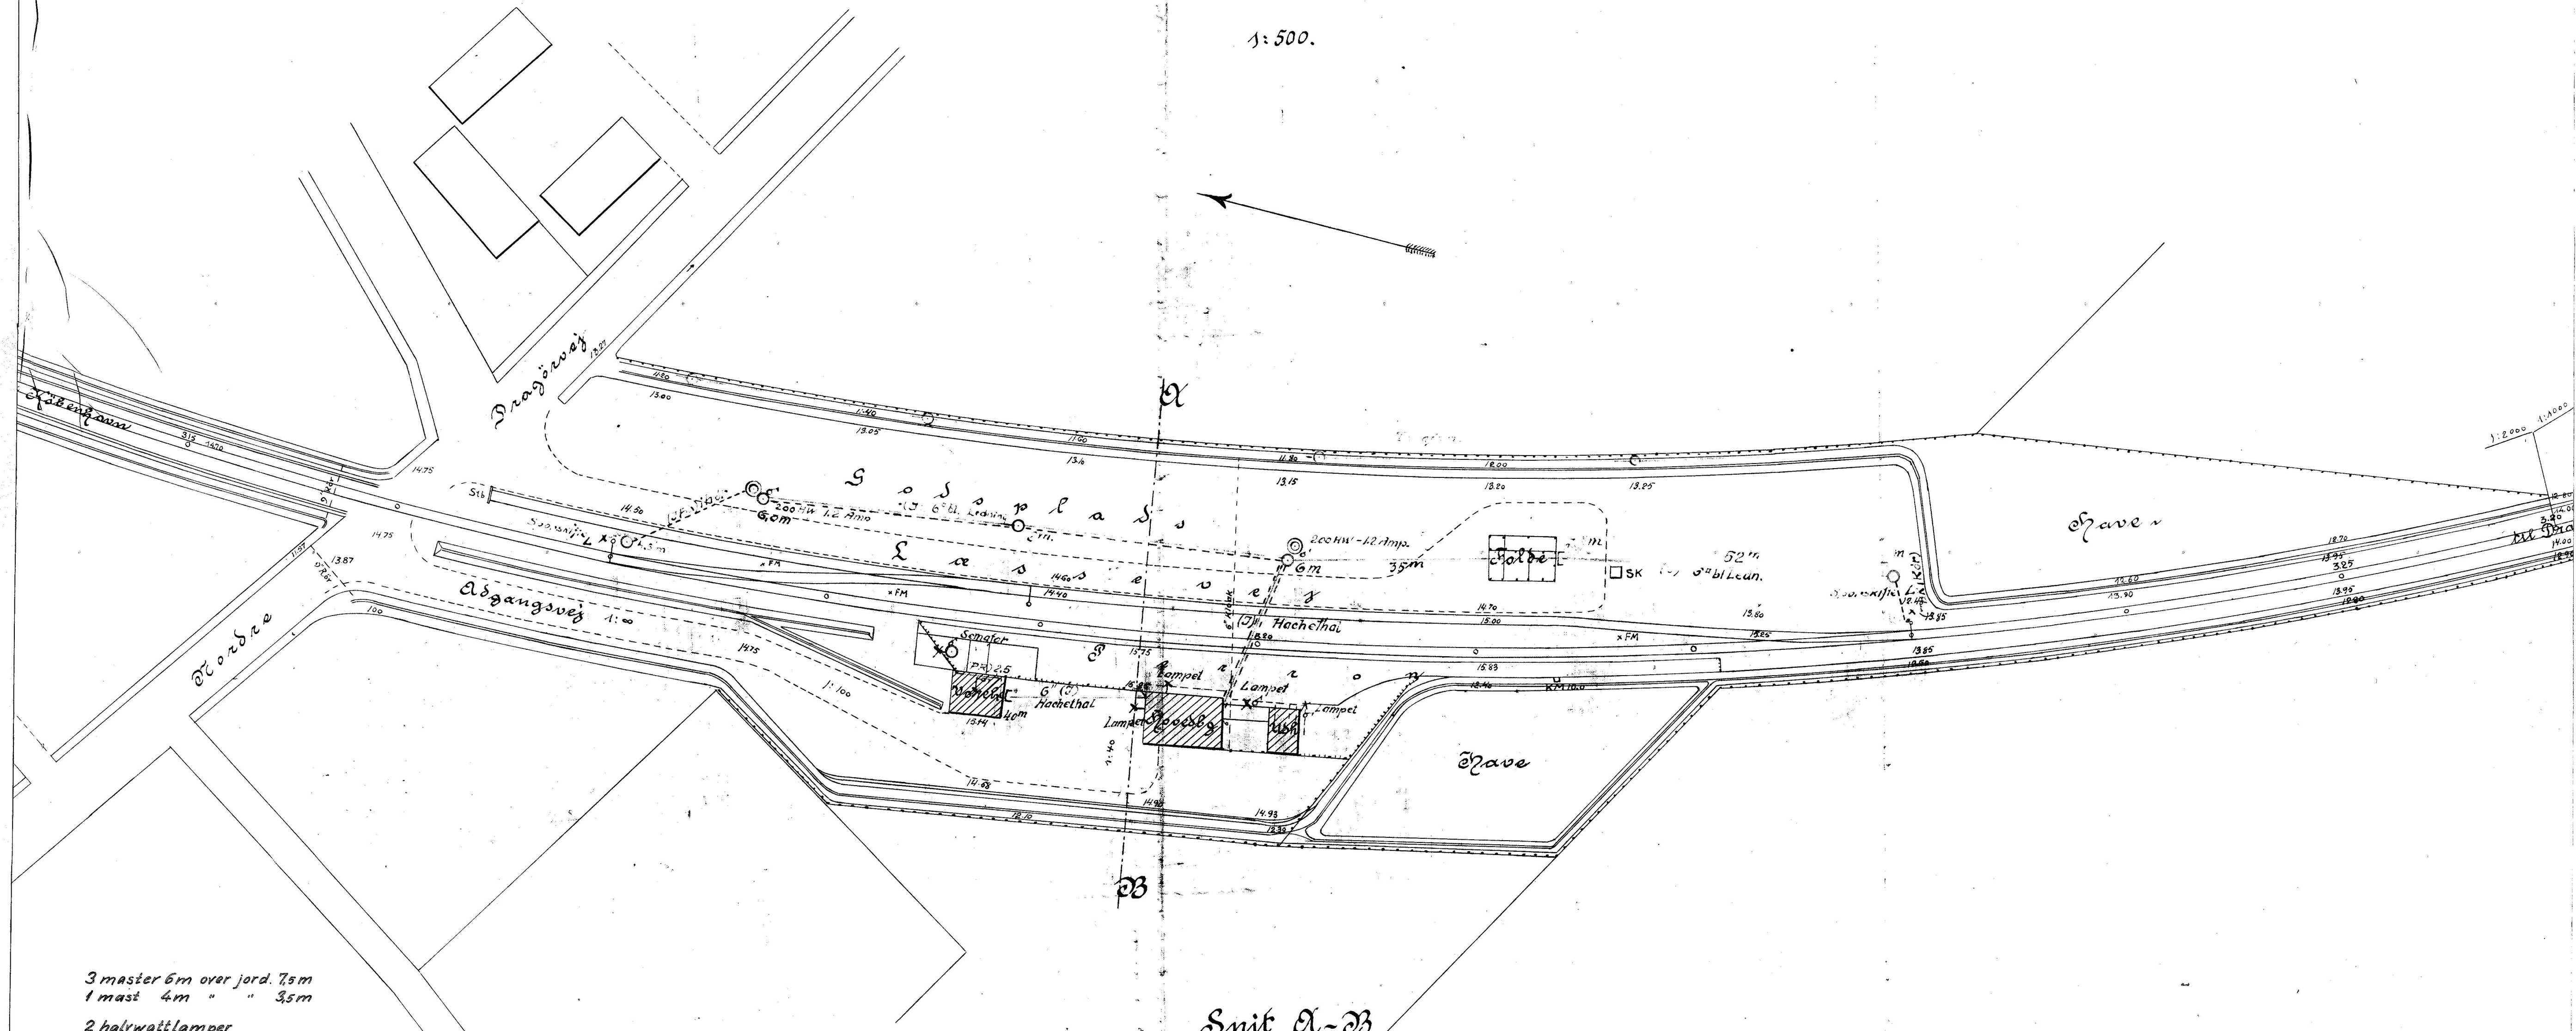

St. Nagleby Station

Klanvmskote 13,80 Skinneskote 15,25

1:500.

- 3 master 6m over jord. 7,5m
- 1 mast 4m " " 3,5m
- 2 halvattlamper
- 2 sporskifter
- 1 semaforlygte
- 4 vandtætte lampetter
- 1 halvrandtæt uden skærm

Snit A-B

1:100.

1:500.

Fod.

1:100.

år 1915

Handwritten signature and date: *1915*