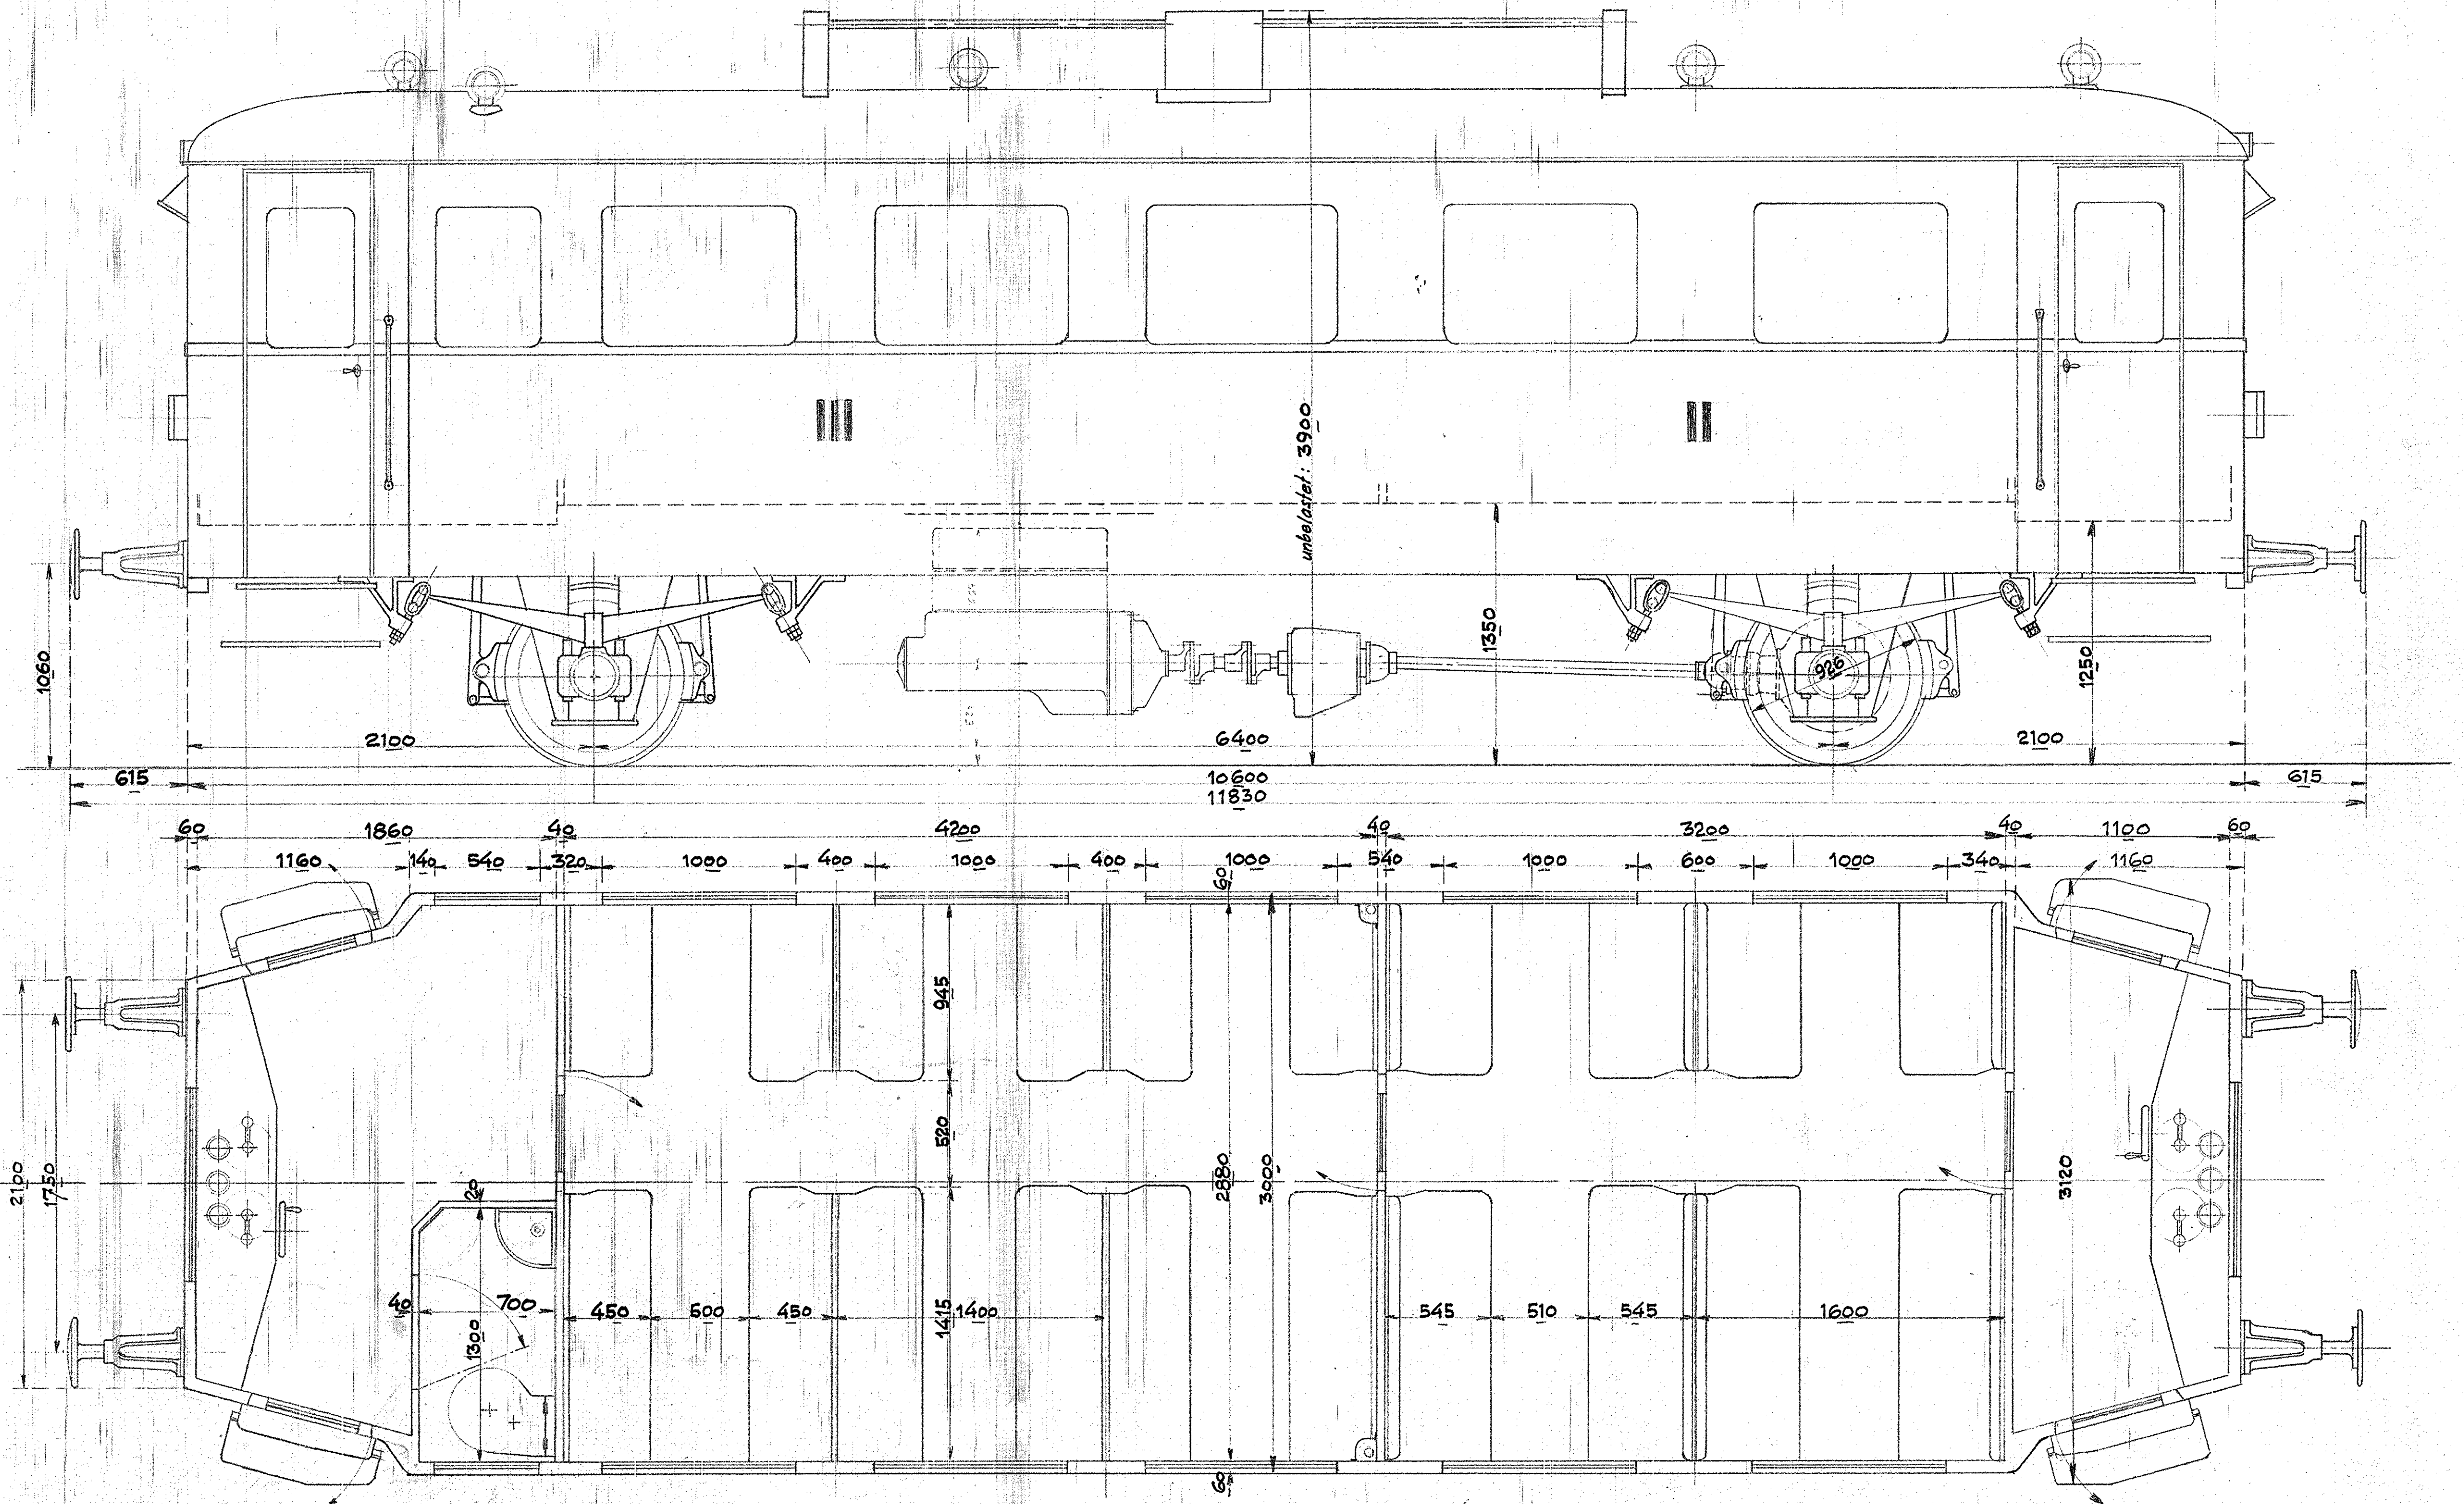

Schienen-Omnibus  
50 Sitzplätze. - Maßstab 1:20.

Normalspur.

DE FORENEDE AUTOMOBILFABRIKER, Ås. ODENSE  
 TYPER: *Jernbane Omnibus.*  
 DATO: 10-X-1932.  
 TEG. KONTR. **C-29670.**