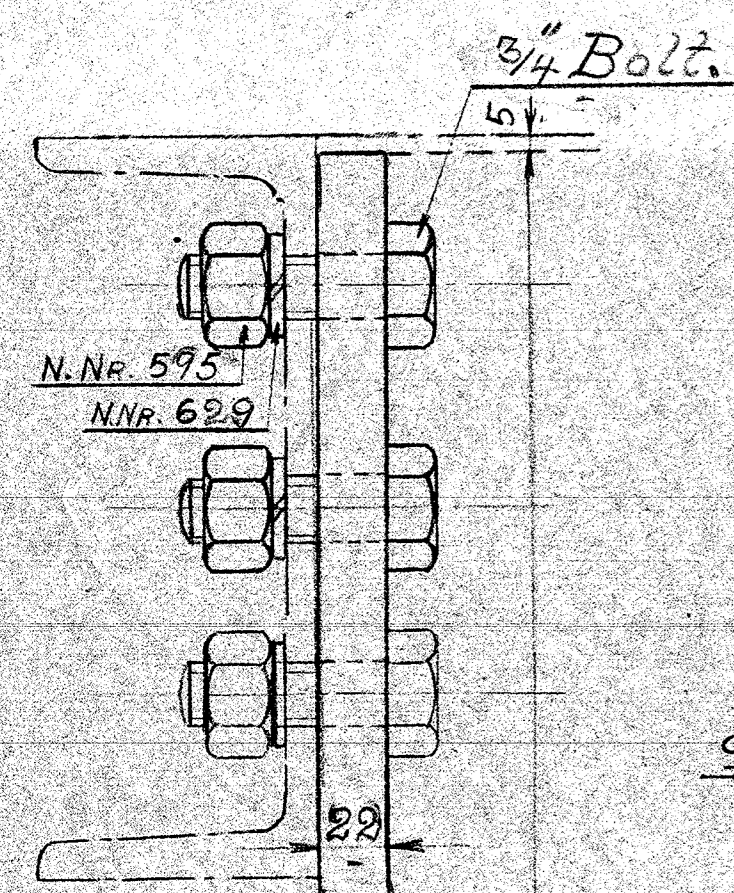

Original

SET BAGFRA.

1 STK. SOM TEGNET.
 1 STK. MOD. SMT.
 7"x1/8" FL. J.

SPORRØMMER.

SKALA 1:2.

TROLDHEDE-KOLDING-VEJEN JERNBANE.

DE FORENEDE AUTOMOBILFABRIKER, Å. ODENSE			
STK.	MATRL.	MOD. NR.	BMK.
15 SET.	FL. J.		
TYPER JERNBANE-MOTORCYK.			
DATO 24-4-35			
KONTROL			022733