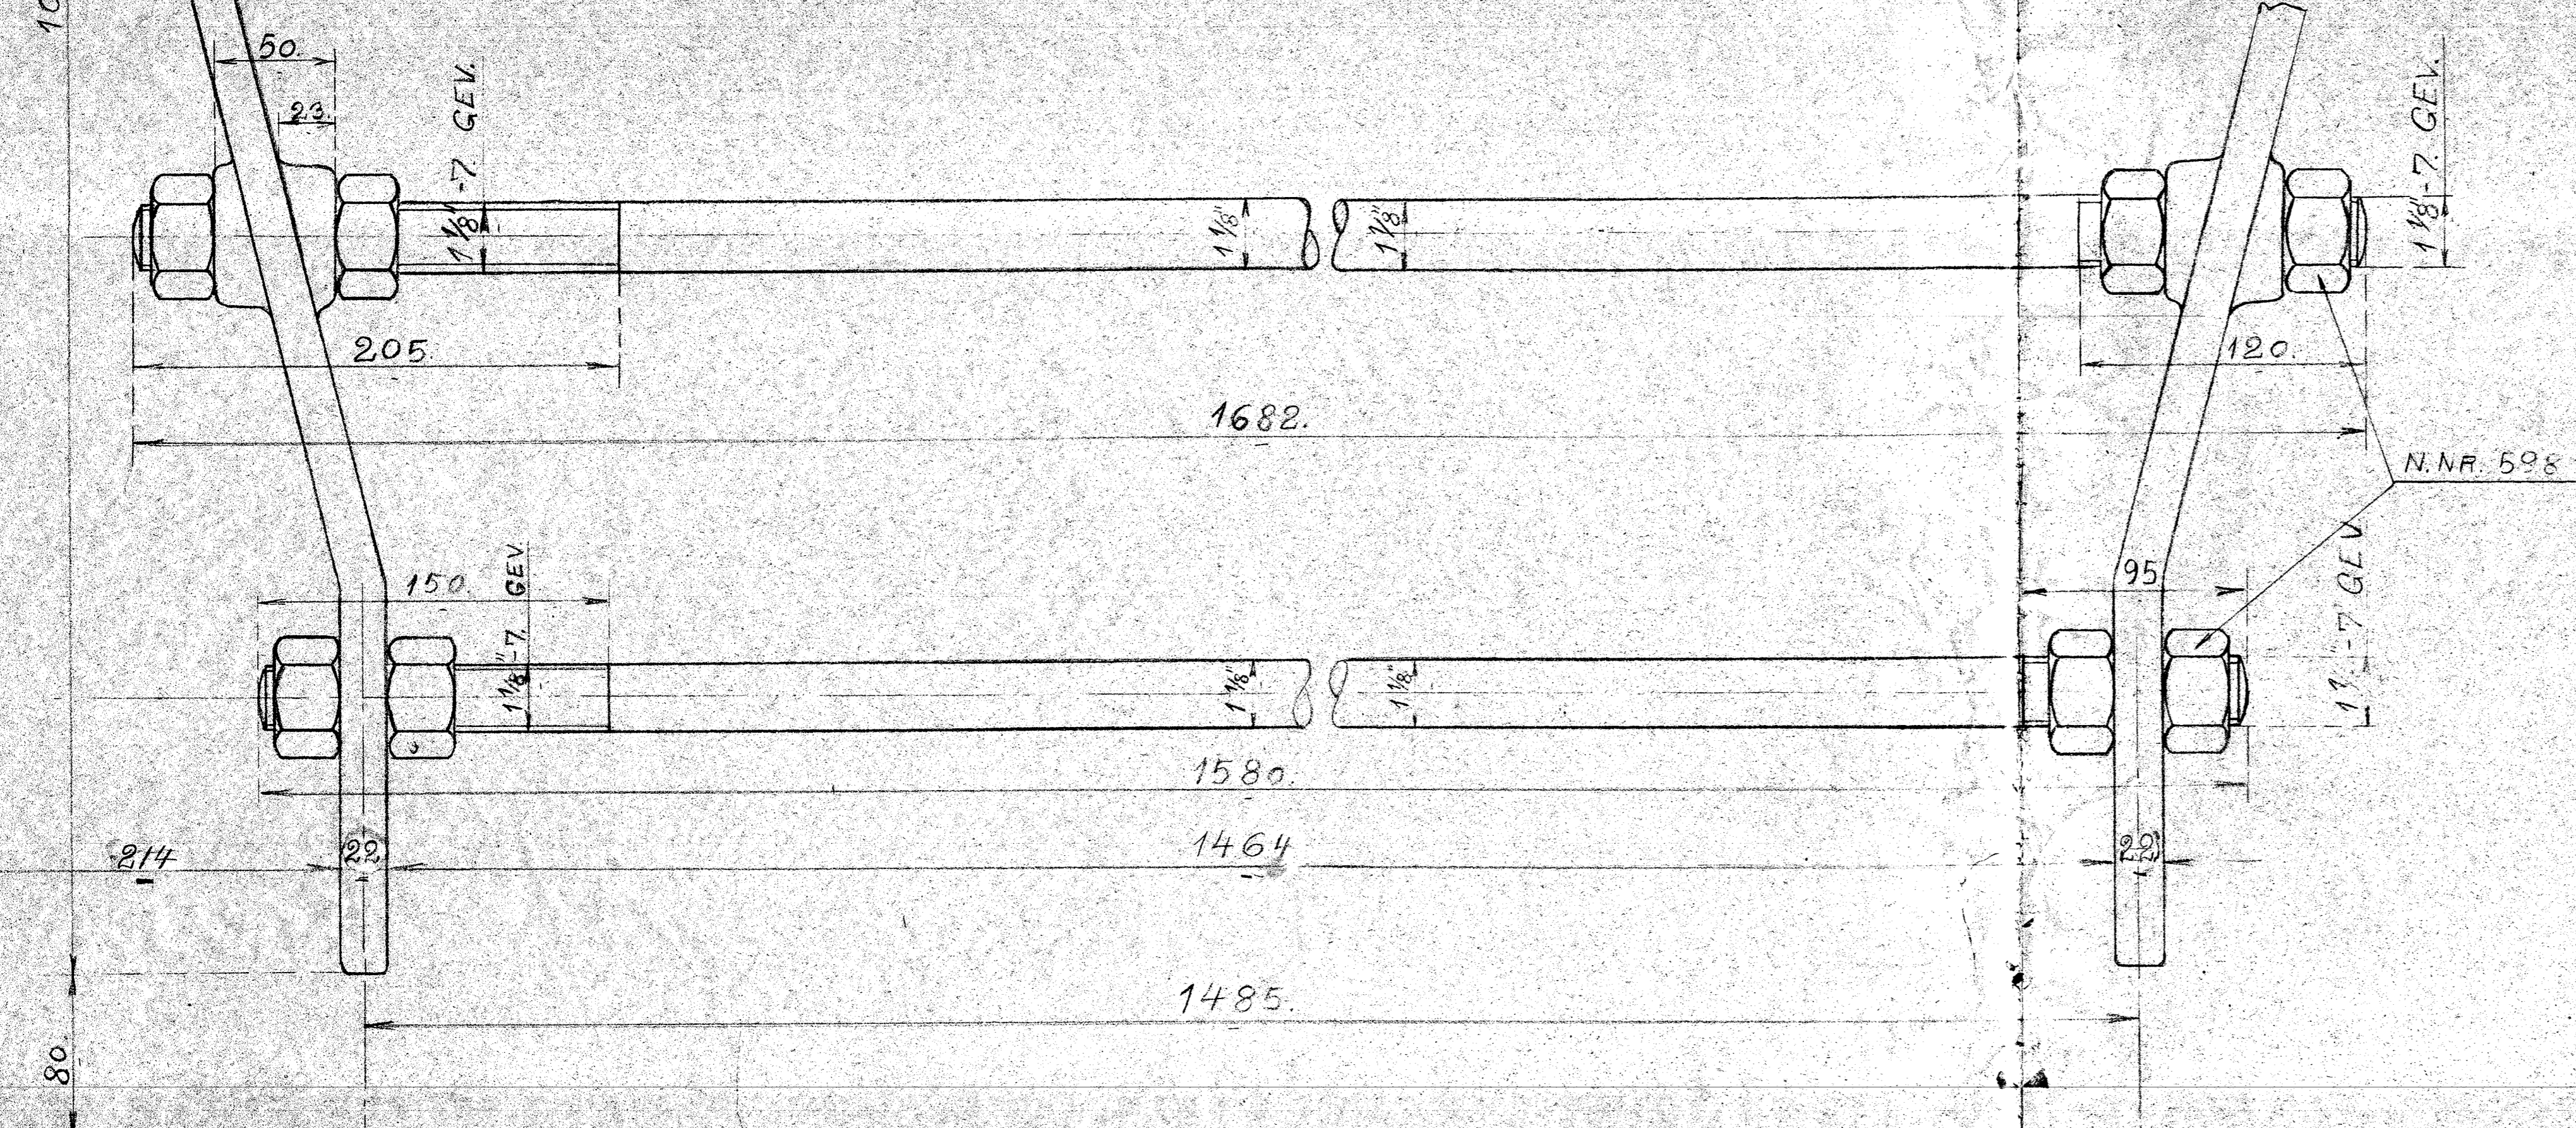

Original

SET BAGFRA.

1 STK. SOM TEGNET.
 1 STK. MOD. SMT.
 7"x1/8" FL. J.

SPORRØMMER.

SKALA 1:2.

TROLDHEDE-KOLDING-VEJEN JERNBANE.

DE FORENEDE AUTOMOBILFABRIKER, Å. ODENSE			
STK.	MATRL.	MOD. NR.	BMK.
15 SET.	FL. J.		
TYPER JERNBANE-MOTORCYK.			
DATO 24-4-35			
KONTROL			022733