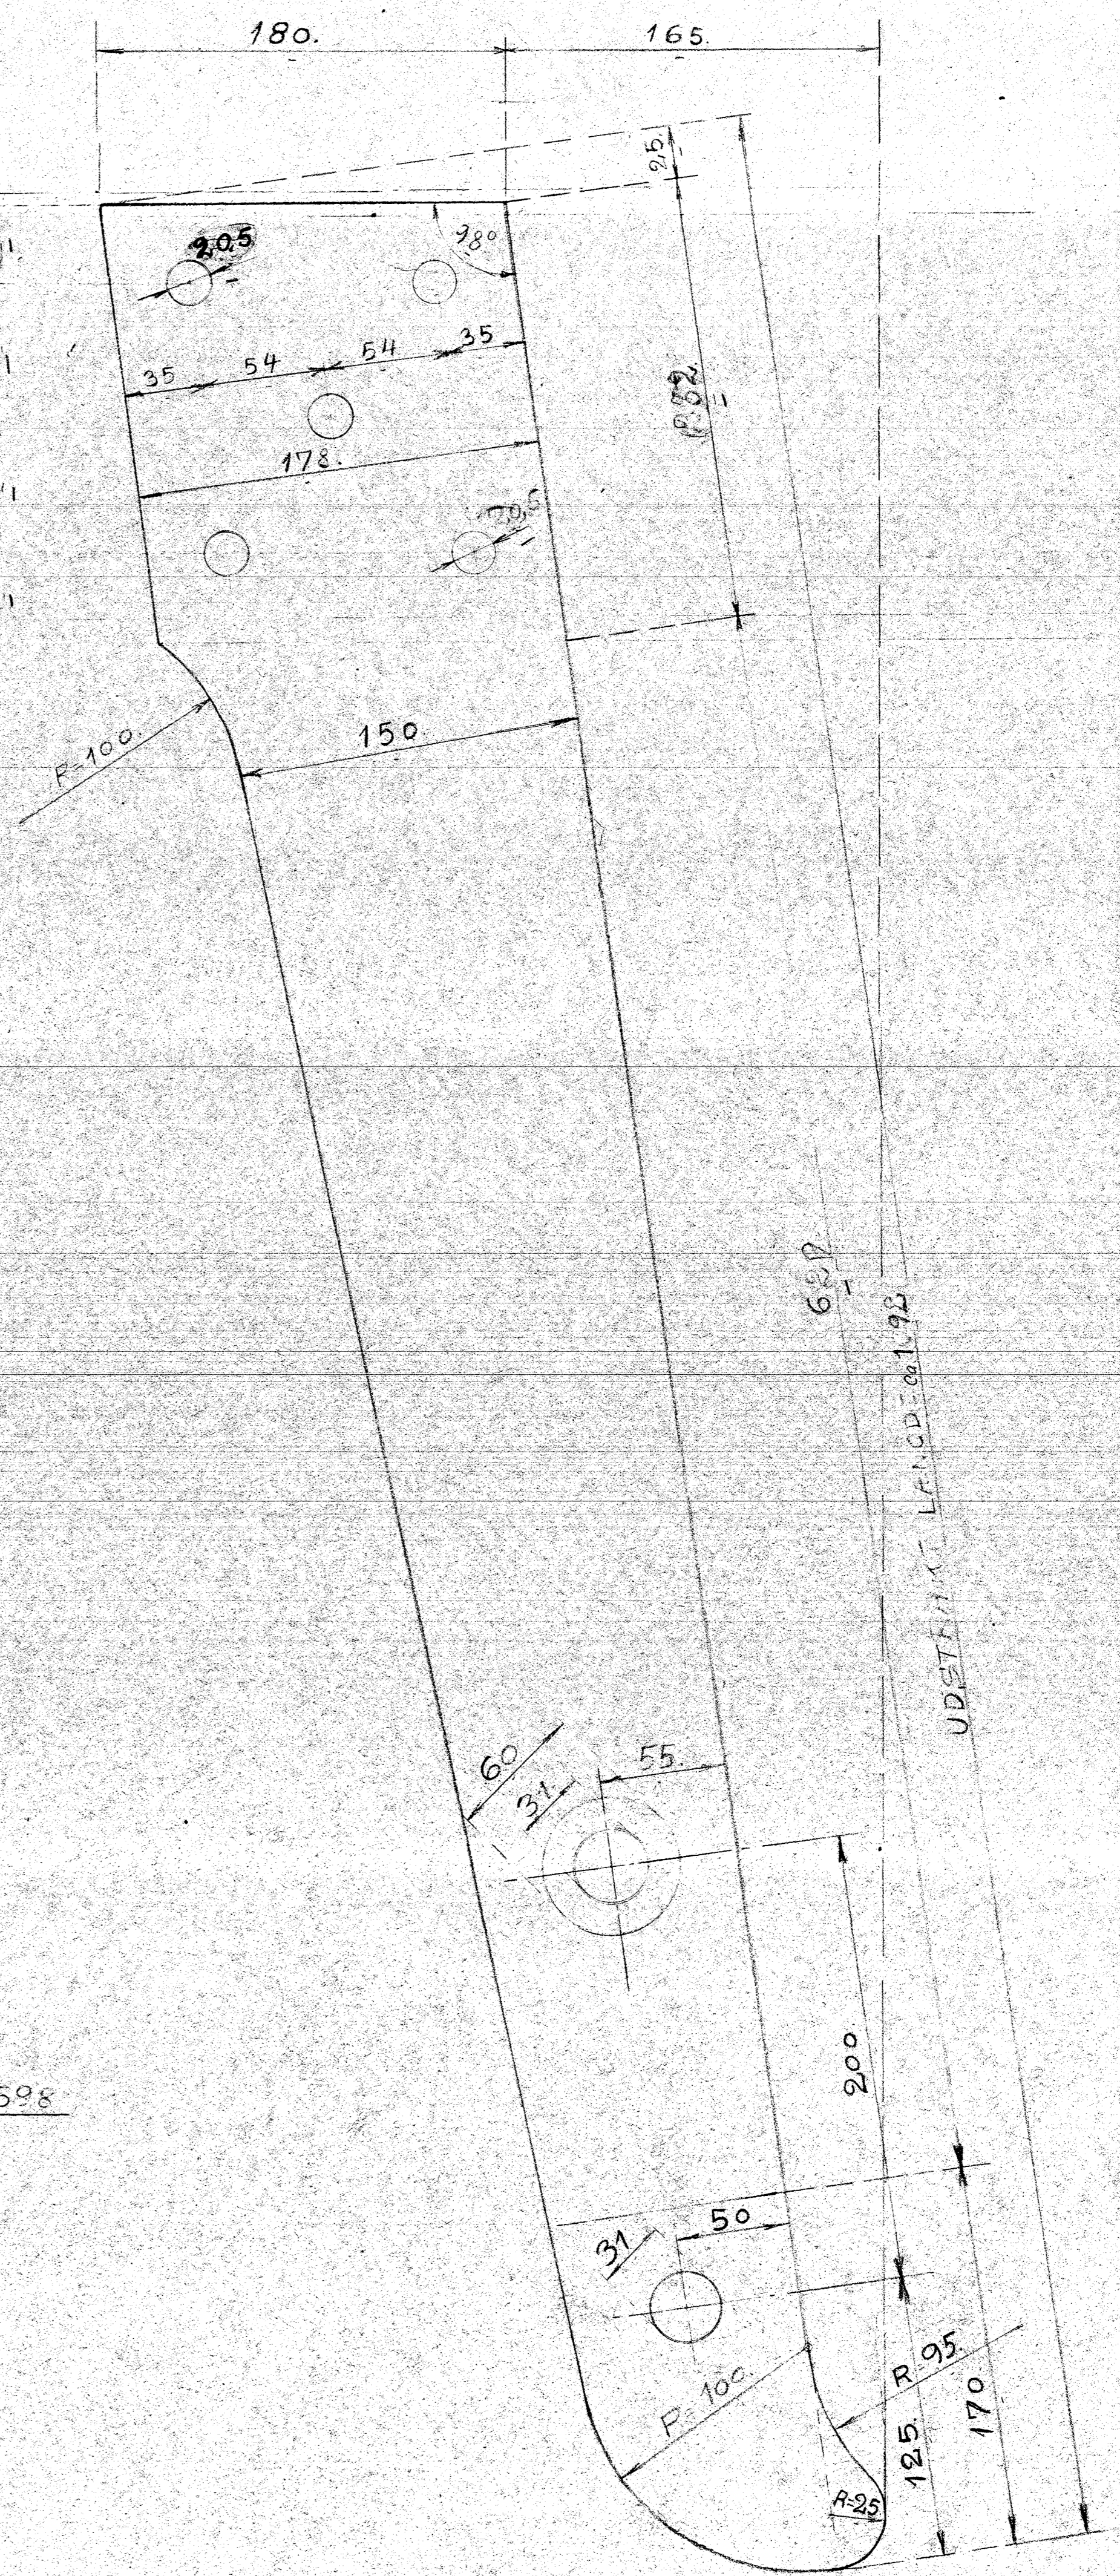

Original

SET BAGFRA.

1 STK. SOM TEGNET.
 1 STK. MOD. SMT.
 7"x1/8" FL. J.

SPORRØMMER.

SKALA 1:2.

TROLDHEDE-KOLDING-VEJEN JERNBANE.

DE FORENEDE AUTOMOBILFABRIKER, Å. ODENSE			
STK.	MATRL.	MOD. NR.	BMK.
15 SET.	FL. J.		
TYPER JERNBANE-MOTORCYK.			
DATO 24-4-35			
KONTROL			022733