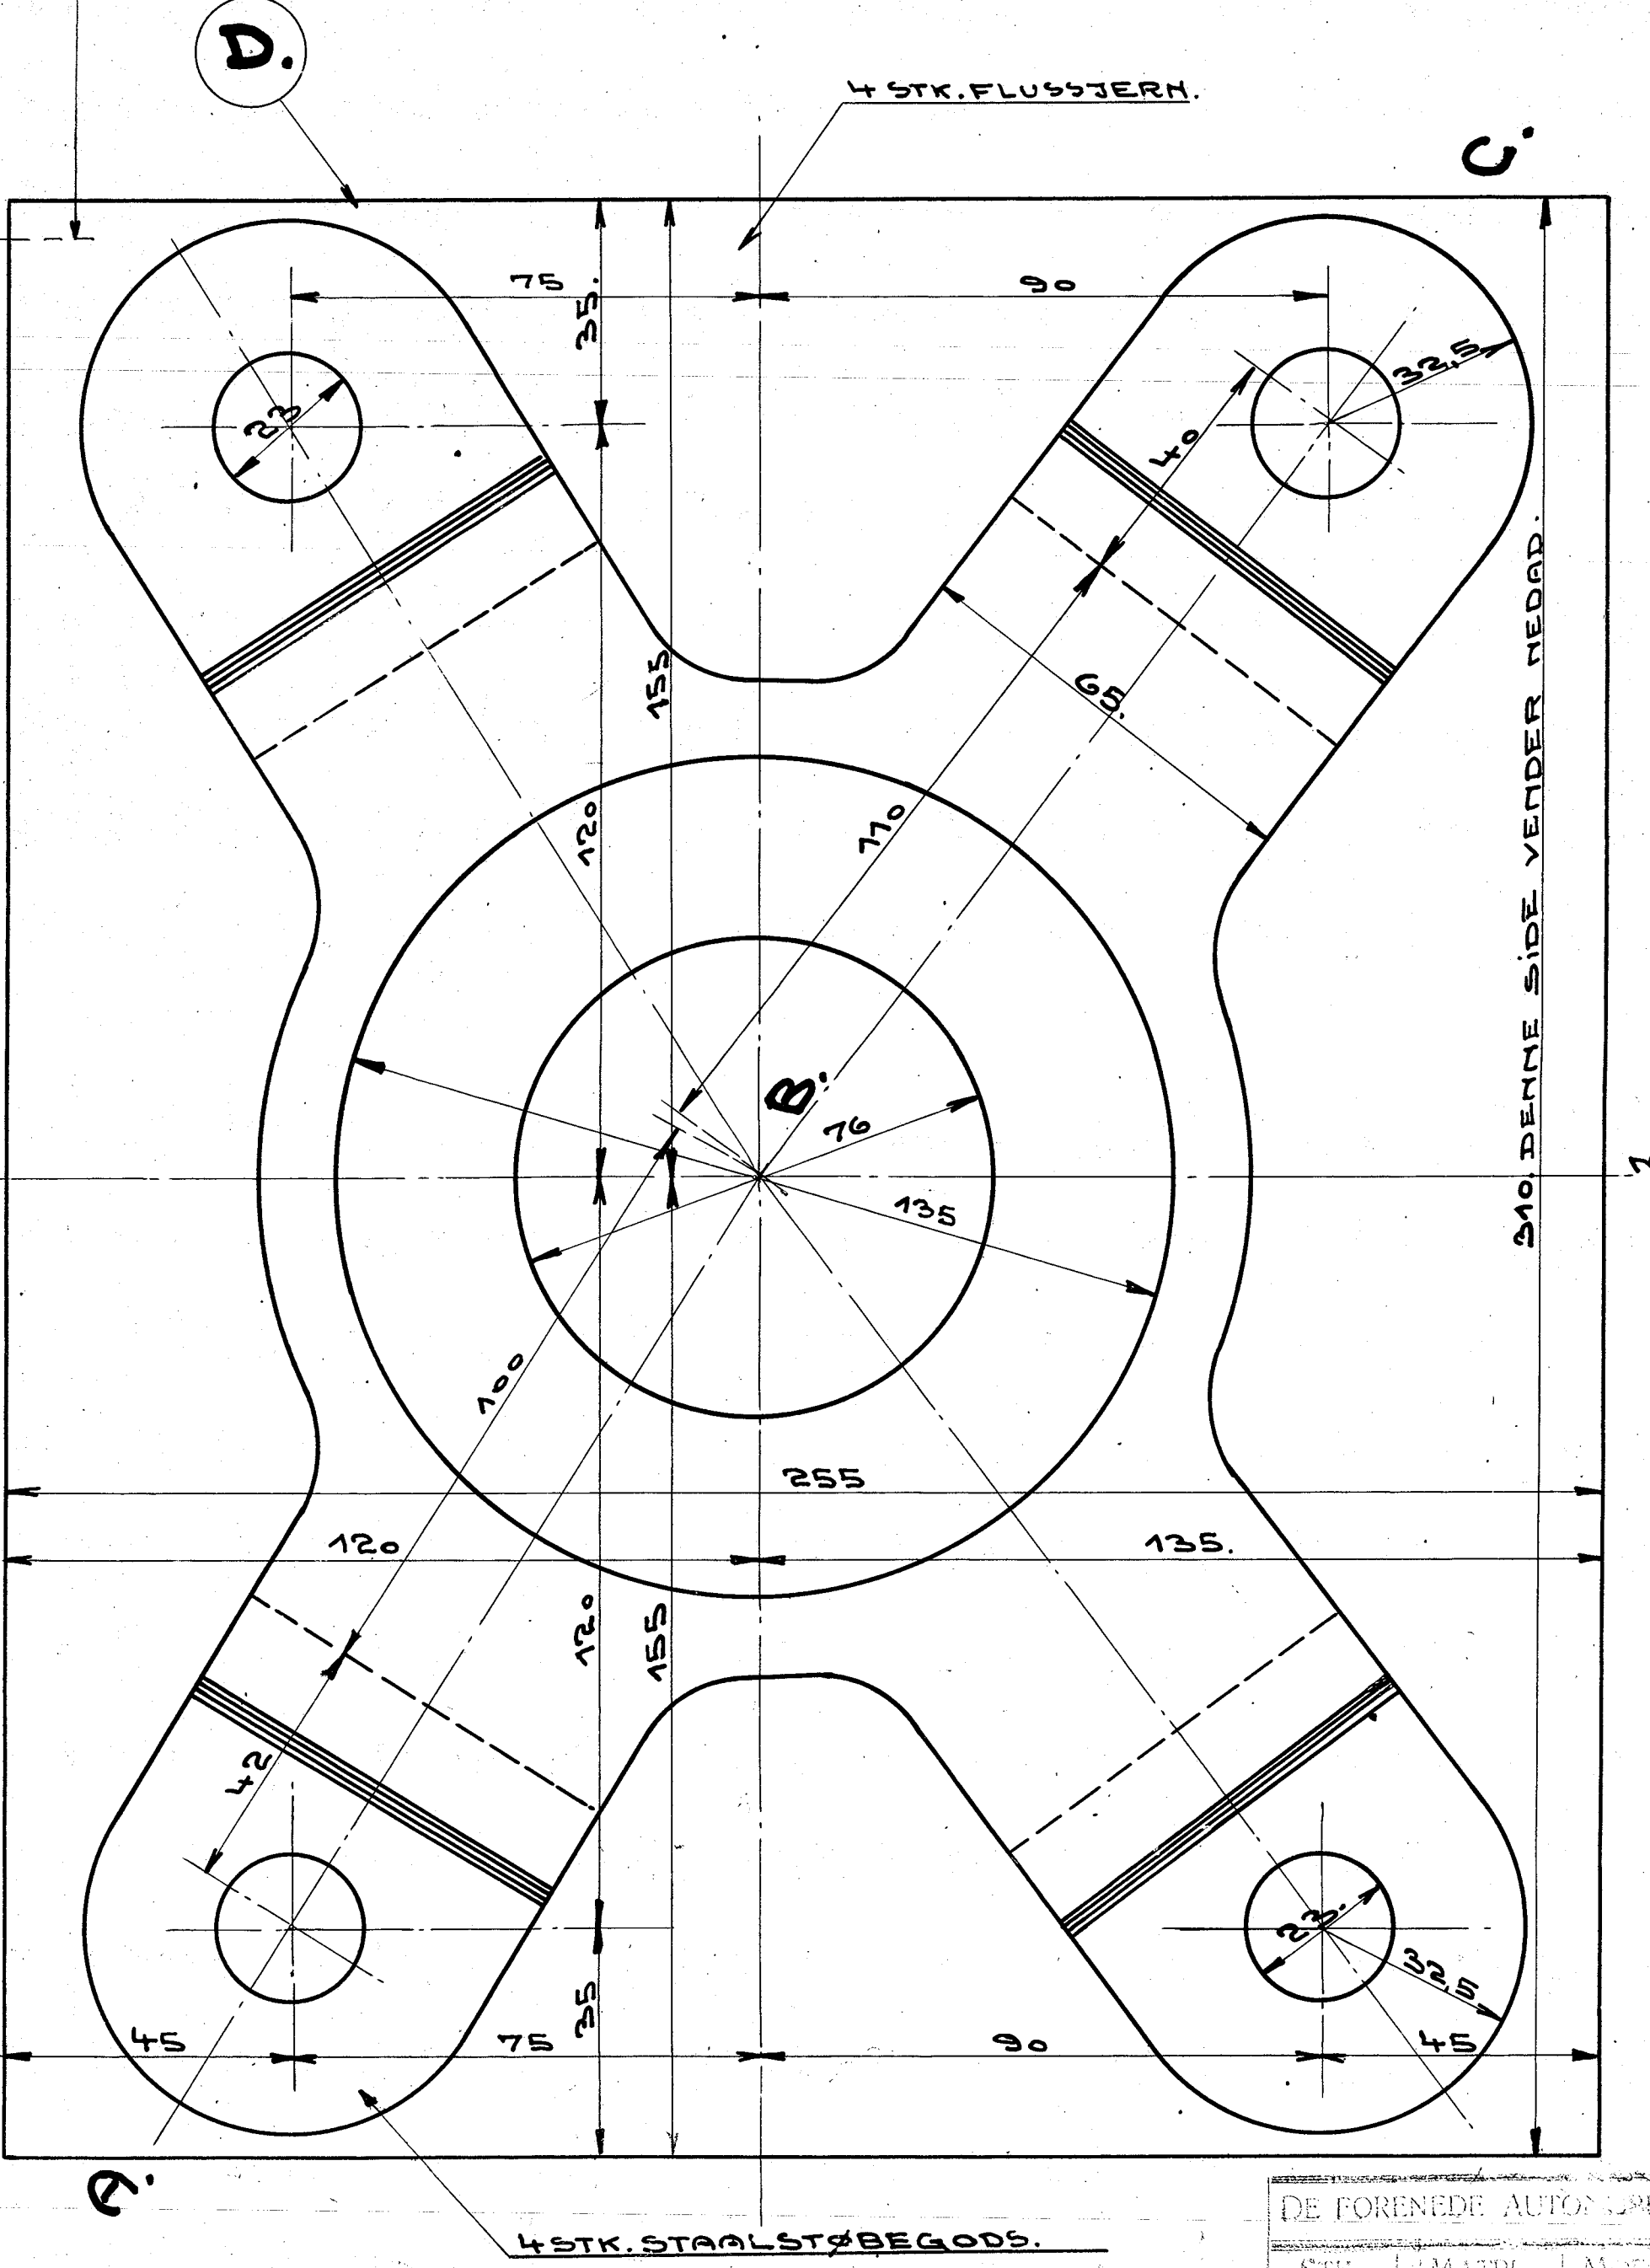

4 STK. STAALSTØBEGODS.

TEG. NR.	STK.	BENÆVNELSE	MATRI.	MOD. NR.	BEMK.
A.	4	BUFFERHYLSTER, ST.G.			
B.	4	BØS	" "	C-22504B	
C.	8	FØRINGSHALDELE, ST.G.		C-22504C	
D.	4	PLADE, FL.J.			

BUFFER.
MODEL 88. D.S.B. ML.96.99.
SKALA 1:1.