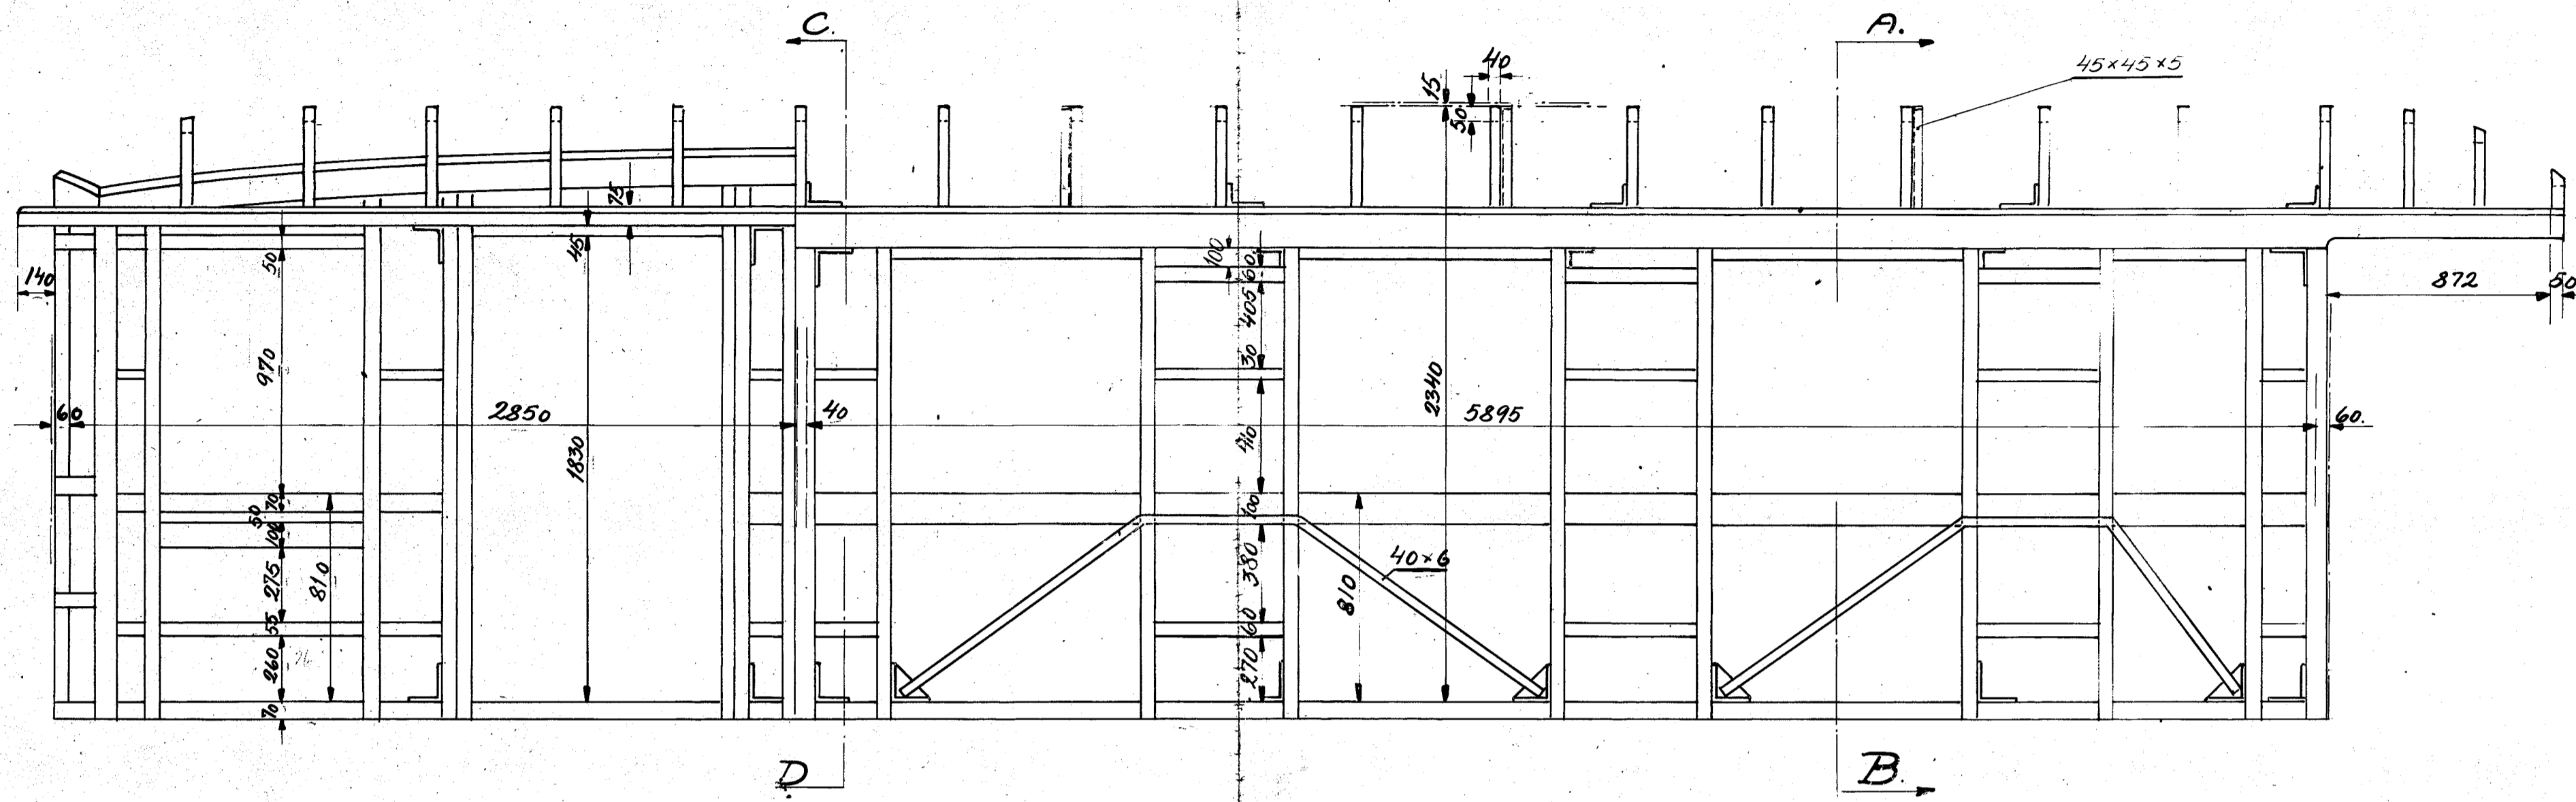

BAGENDE SET FORFRA

SNIT: A-B

FORENDE SET FORFRA

SKILLEVRG SET BAGFRA

SNIT: C-D

SNIT GJENNEM SIDEDØR

SET FORFRA

KASSESTEL
MODEL VIII. D.S.B.
SKALA 1:20

DE FORENEDE AUTOMOBILFABRIKER, ÅS, ODENSE.			
STR.	MATH.	MOD. NR.	BMK.
TYPER: JERNBANE MOTOR TOG, MOD. VII.			
DATO: 9-4-27			
Tegn. HA KONTR.			C-19301