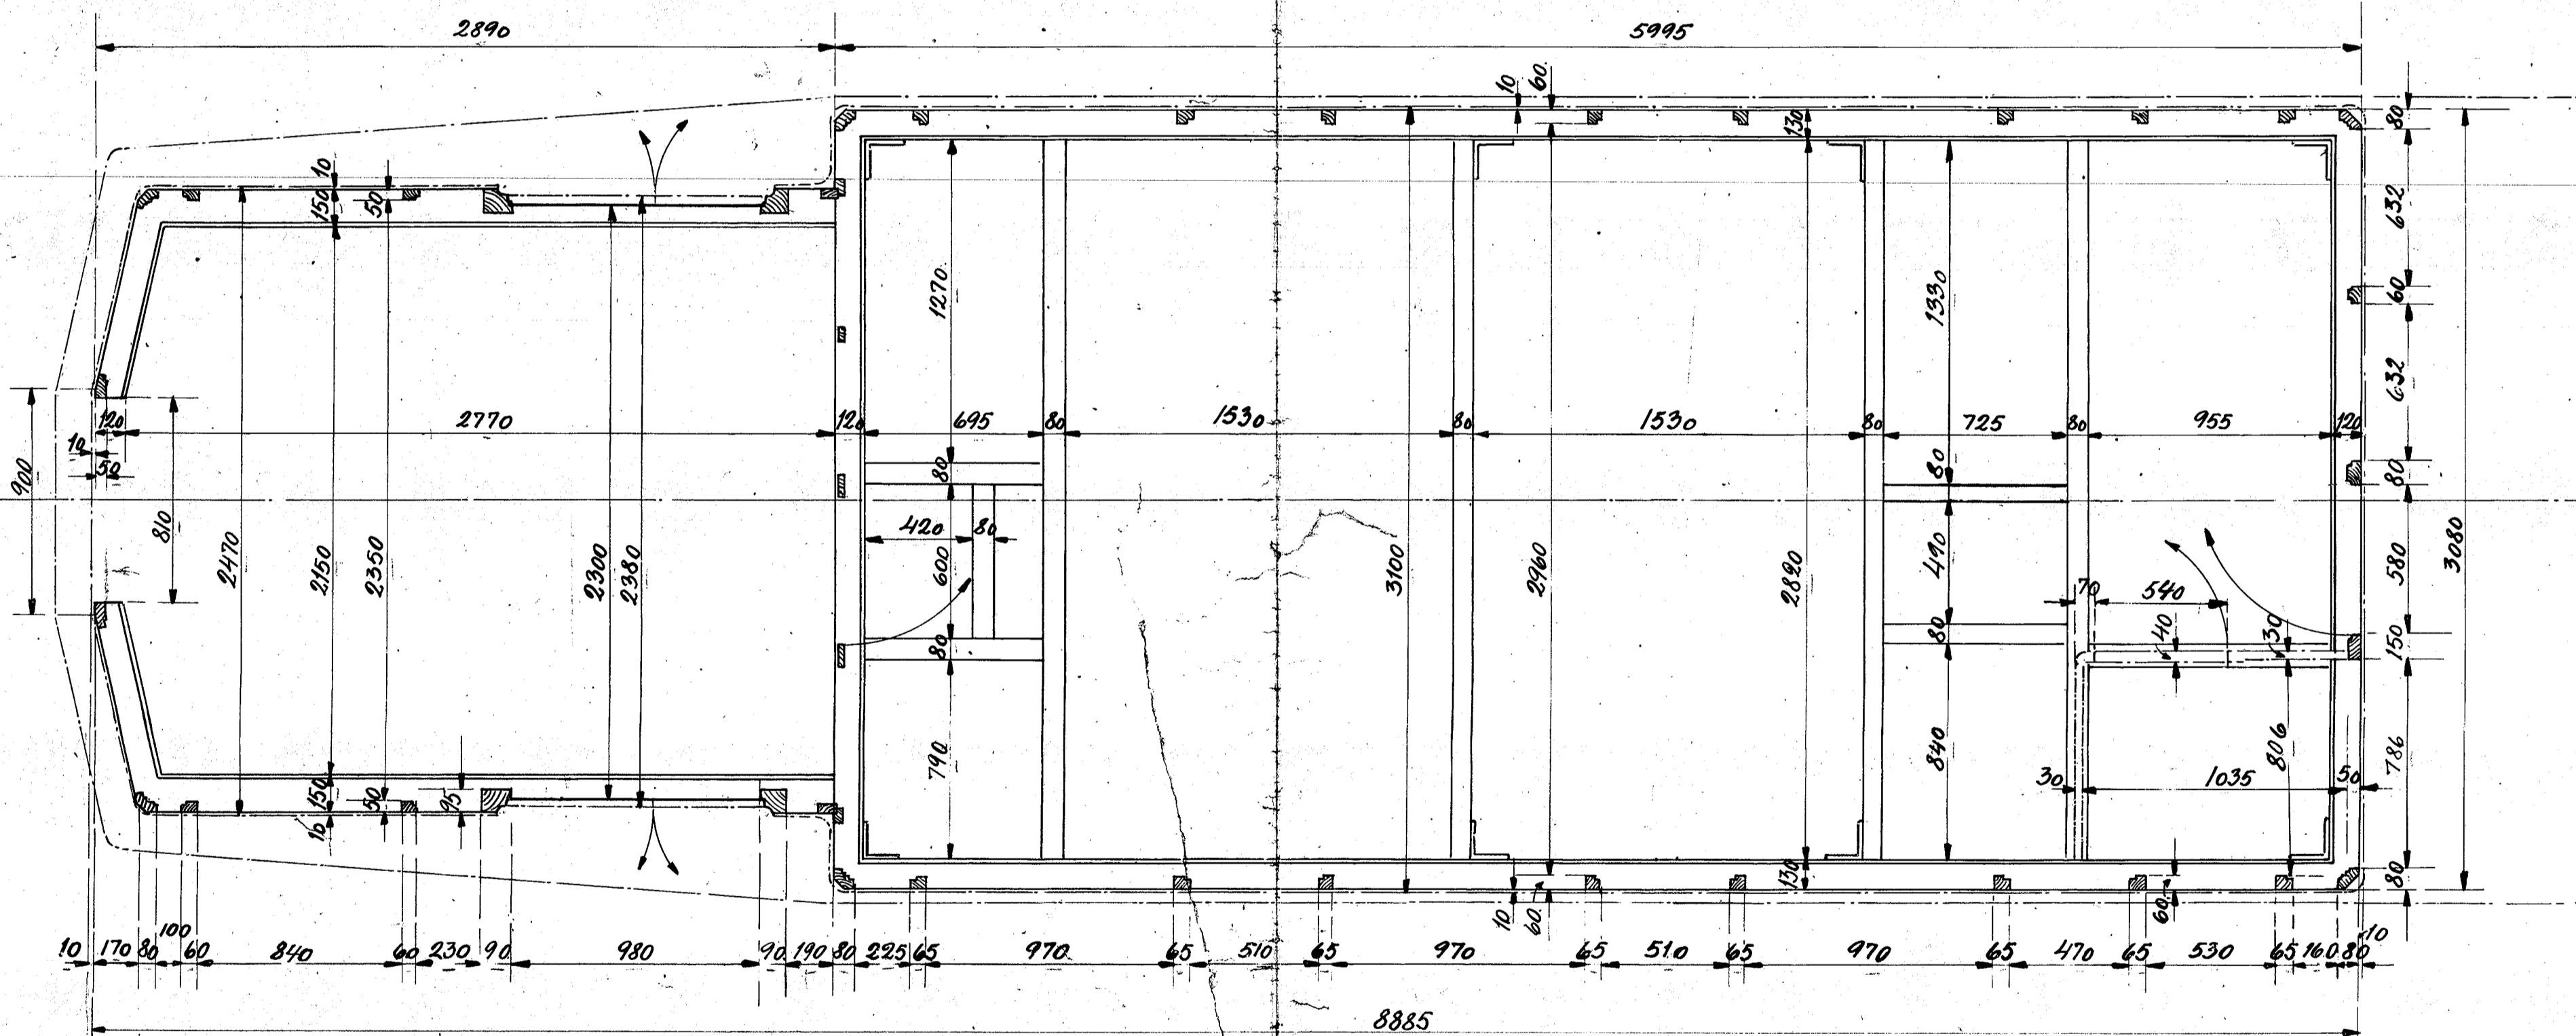

BAGENDE SET FORFRA

SNIT: A-B

FORENDE SET FORFRA

SKILLEVRG SET BAGFRA

SNIT: C-D

SNIT GJENNEM SIDEDØR

SET FORFRA

KASSESTEL
MODEL VIII. D.S.B.
SKALA 1:20

DE FORENEDE AUTOMOBILFABRIKER, ÅS, ODENSE.			
STR.	MATH.	MOD. NR.	BMK.
TYPER: JERNBANE MOTOR TOG, MOD. VII.			
DATO: 9-4-27			
Tegn. HA KONTR.			C-19301