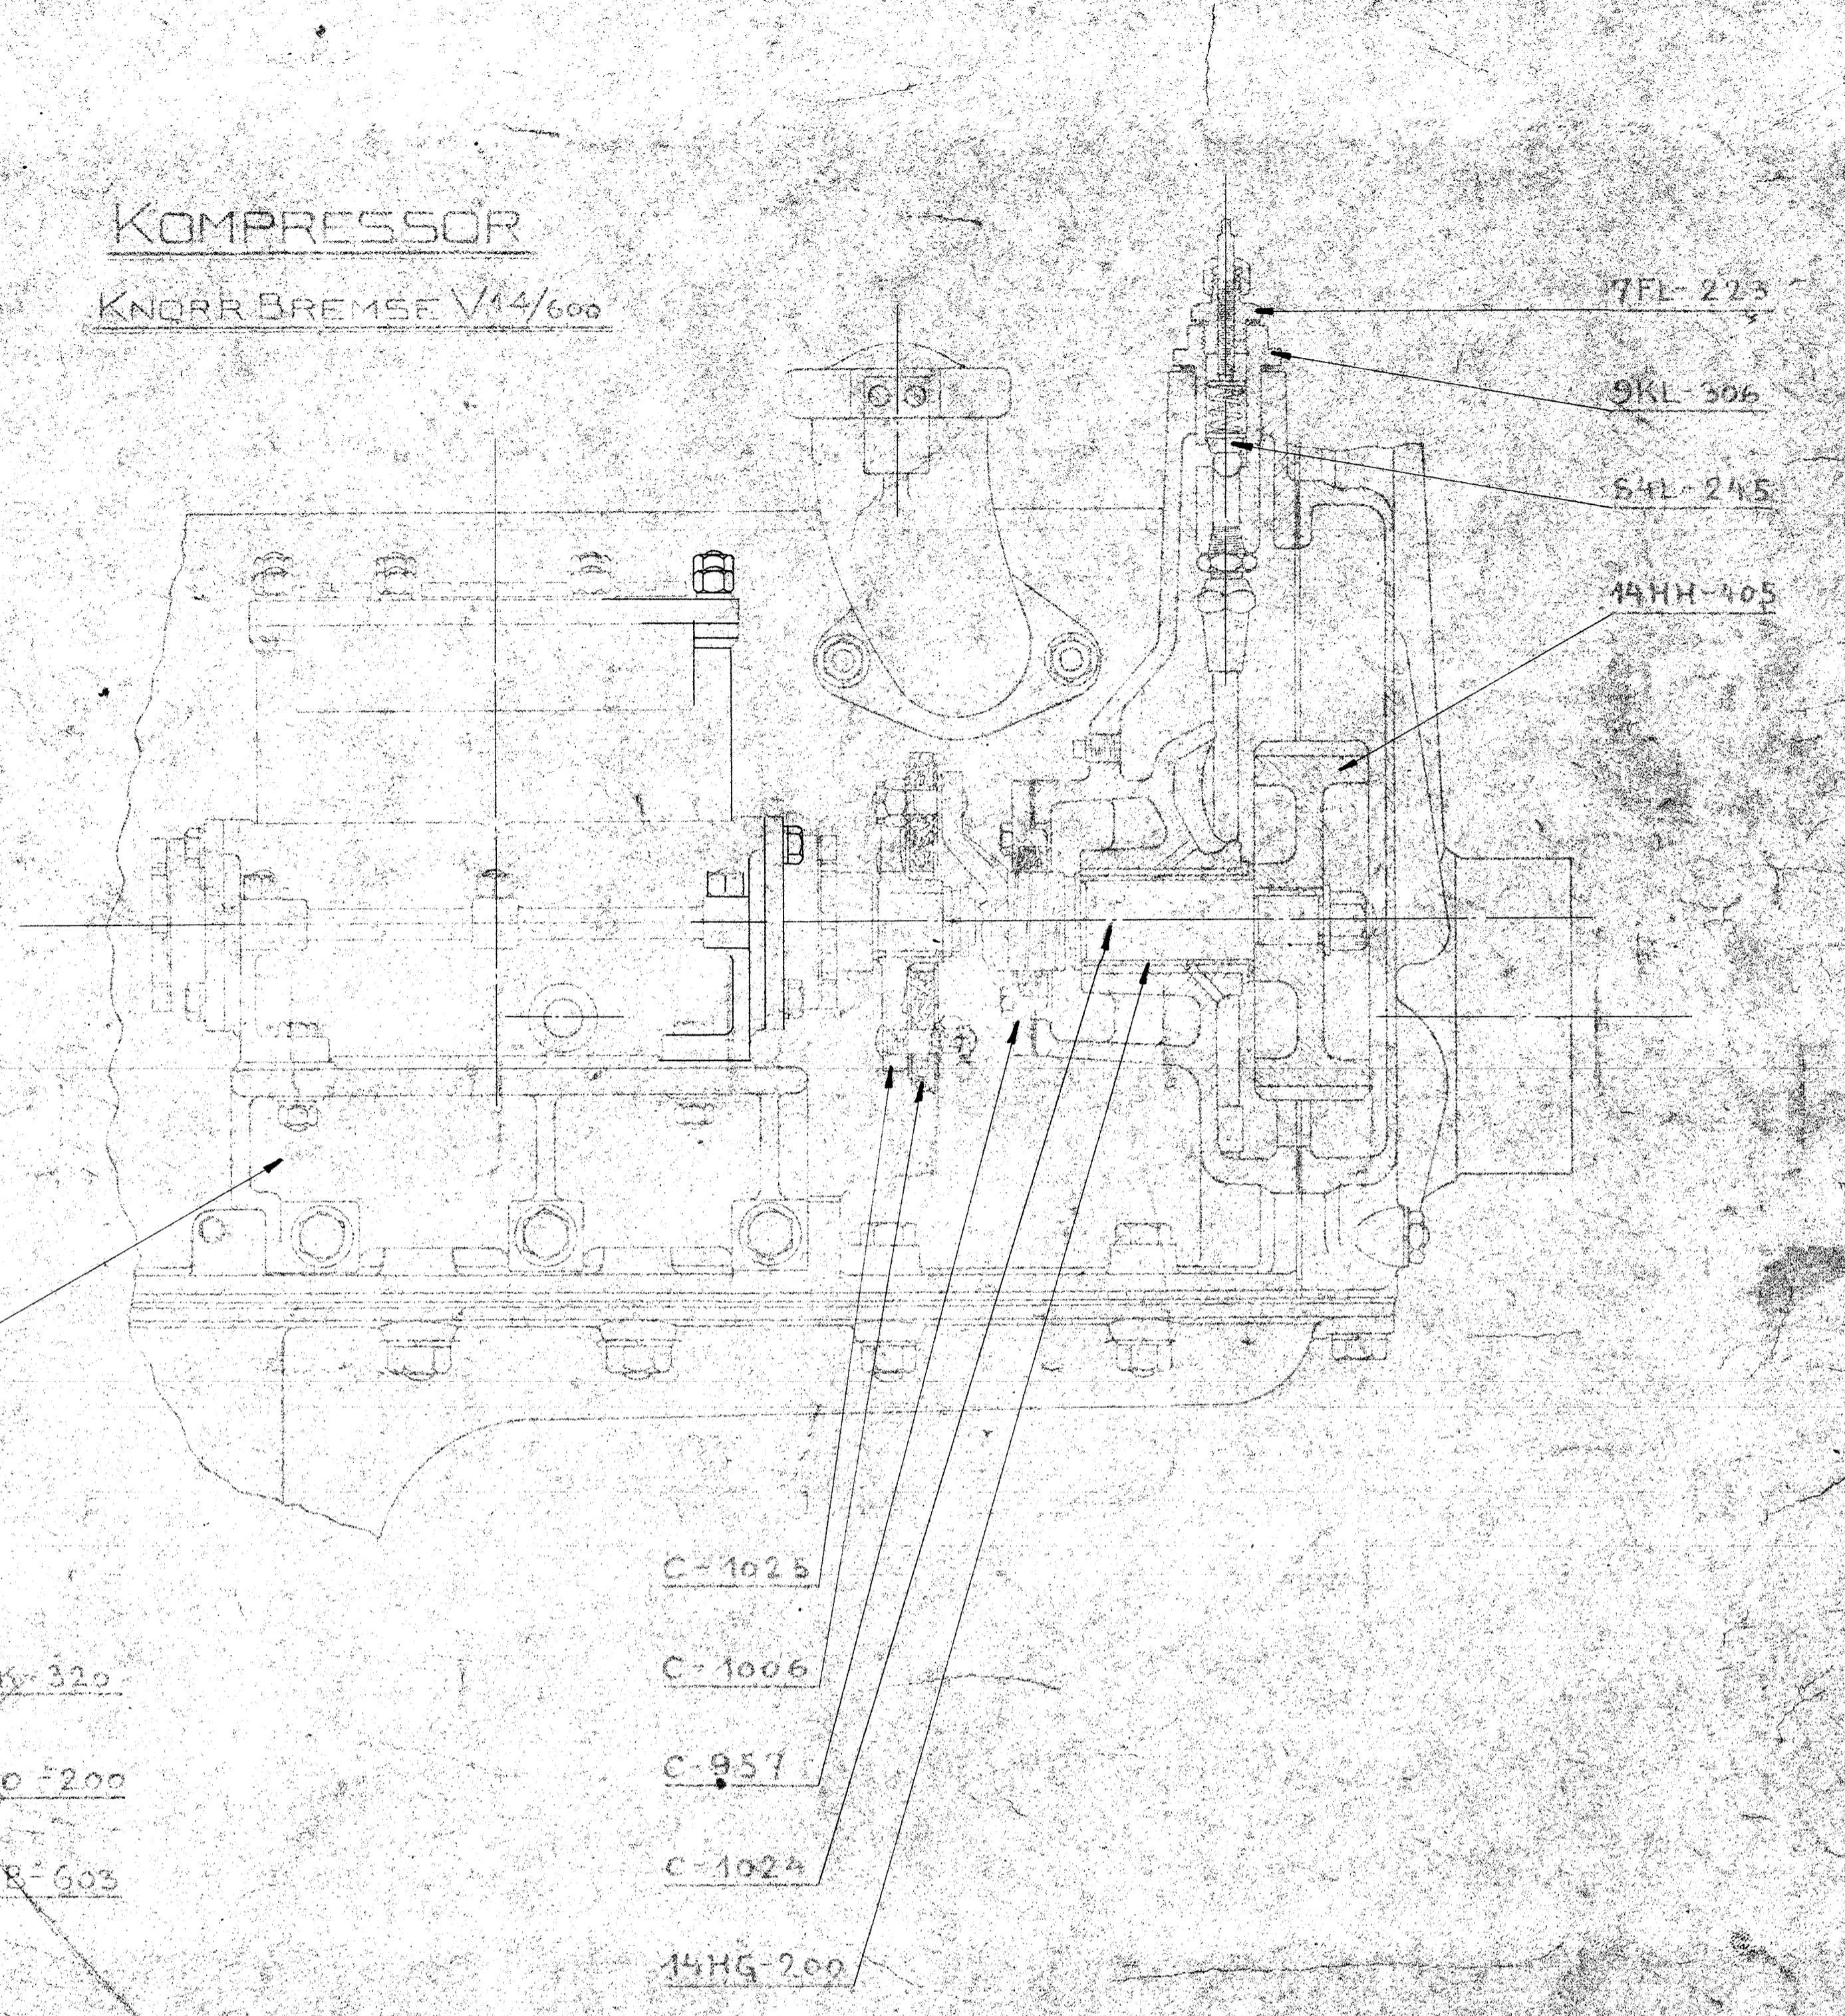

KOMPRESSOR  
KNORR BREMSE V14/600

6 CYL. MOTOR

**120x140**

SKAHL 12

PLAN 4  
4PLANER

C-19145  
A247-1271