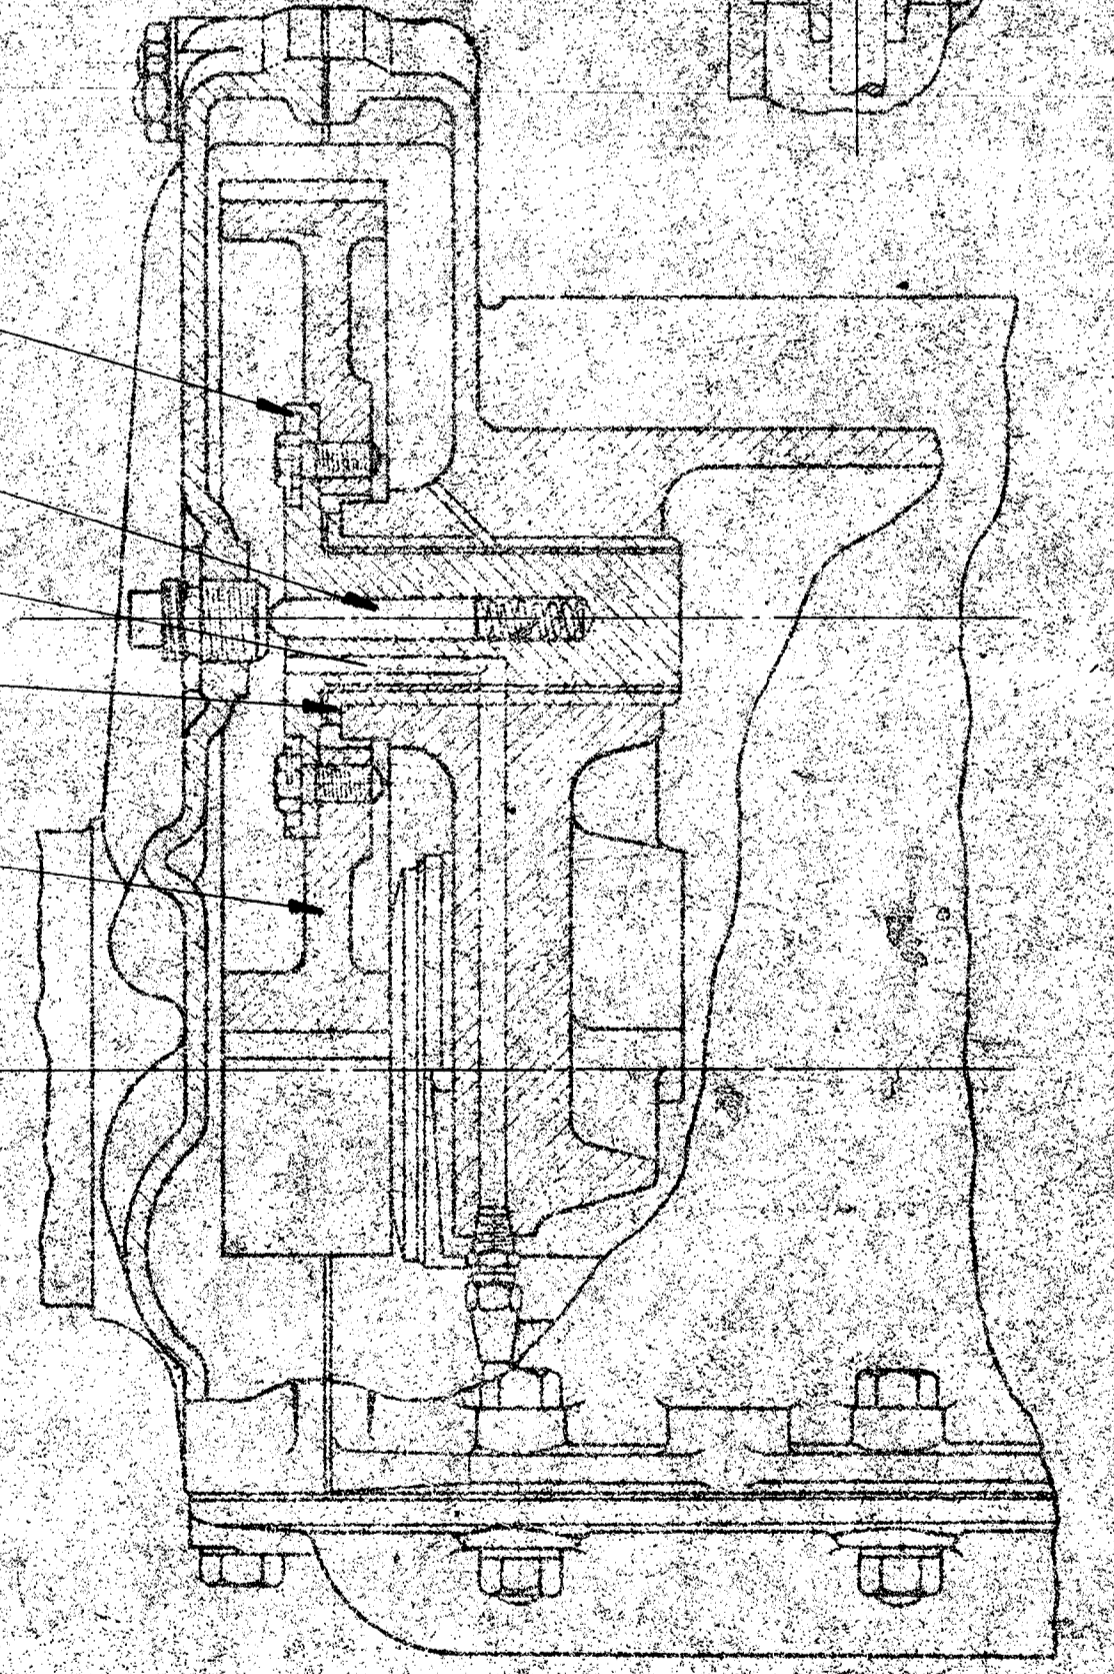

STARTER
LEECE NEVILLE 385 M

TACHOMETERTRÆK

- 7FM-205
- 8PI-221
- 14HI-291
- 6PI-107
- 14HM-219
- 14HG-218
- 14HL-230
- 14HH-220
- 14HL-325
- 14HL-413
- 14HH-212
- 14HV-206
- 14HL-274
- 14HL-275
- 14HL-273
- 14HL-327
- 14HL-224
- 14HL-509
- 14HL-228
- 14HH-221
- 14HH-222

- W4M-216
- 14HM-309
- 14HM-308
- 14HM-217
- 14HM-307
- L4A-230
- 14HA-345
- 14HA-344
- 14HA-406
- 14HA-212
- 14HI-226
- L4I-202
- 14HI-225
- 14HD-5000
- GAH-116
- 14HB-609
- 14HL-278
- 14HL-5070
- 14HL-3280
- 14HB-305

- 5-732
- C-941C
- S4M-245
- 14HM-211

- 14HH-302
- L4H-217
- L4H-215
- 14HG-202
- 14HH-403

6 CYL. MOTOR

115 X 146

SKALA 1:2

PLAN 2
4 PLANER