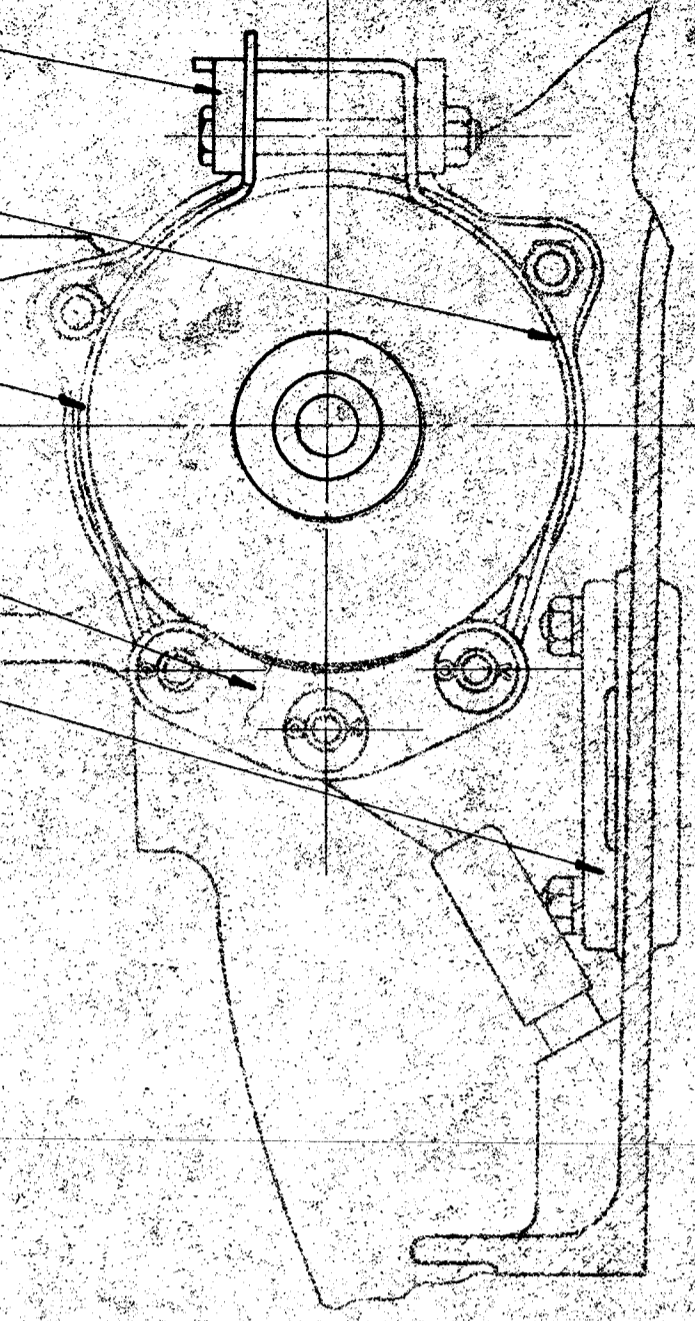

STARTER
LEECE NEVILLE 385 M

TACHOMETERTRÆK

- 7FM-205
- 8PI-221
- 14HI-291
- 6PI-107
- 14HM-219
- 14HG-218
- 14HL-230
- 14HH-220
- 14HL-325
- 14HL-413
- 14HH-212
- 14HV-206
- 14HL-274
- 14HL-275
- 14HL-273
- 14HL-327
- 14HL-224
- 14HL-509
- 14HL-228
- 14HH-221
- 14HH-222

- W4M-216
- 14HM-309
- 14HM-308
- 14HM-217
- 14HM-307
- L4A-230
- 14HA-345
- 14HA-344
- 14HA-406
- 14HA-212
- 14HI-226
- L4I-202
- 14HI-225
- 14HD-5000
- GAH-116
- 14HB-609
- 14HL-278
- 14HL-5070
- 14HL-3280
- 14HB-305

- 5-732
- C-941C
- S4M-245
- 14HM-211

- 14HH-302
- L4H-217
- L4H-215
- 14HG-202
- 14HH-403

6 CYL. MOTOR

115 X 146

SKALA 1:2

PLAN 2
4 PLANER