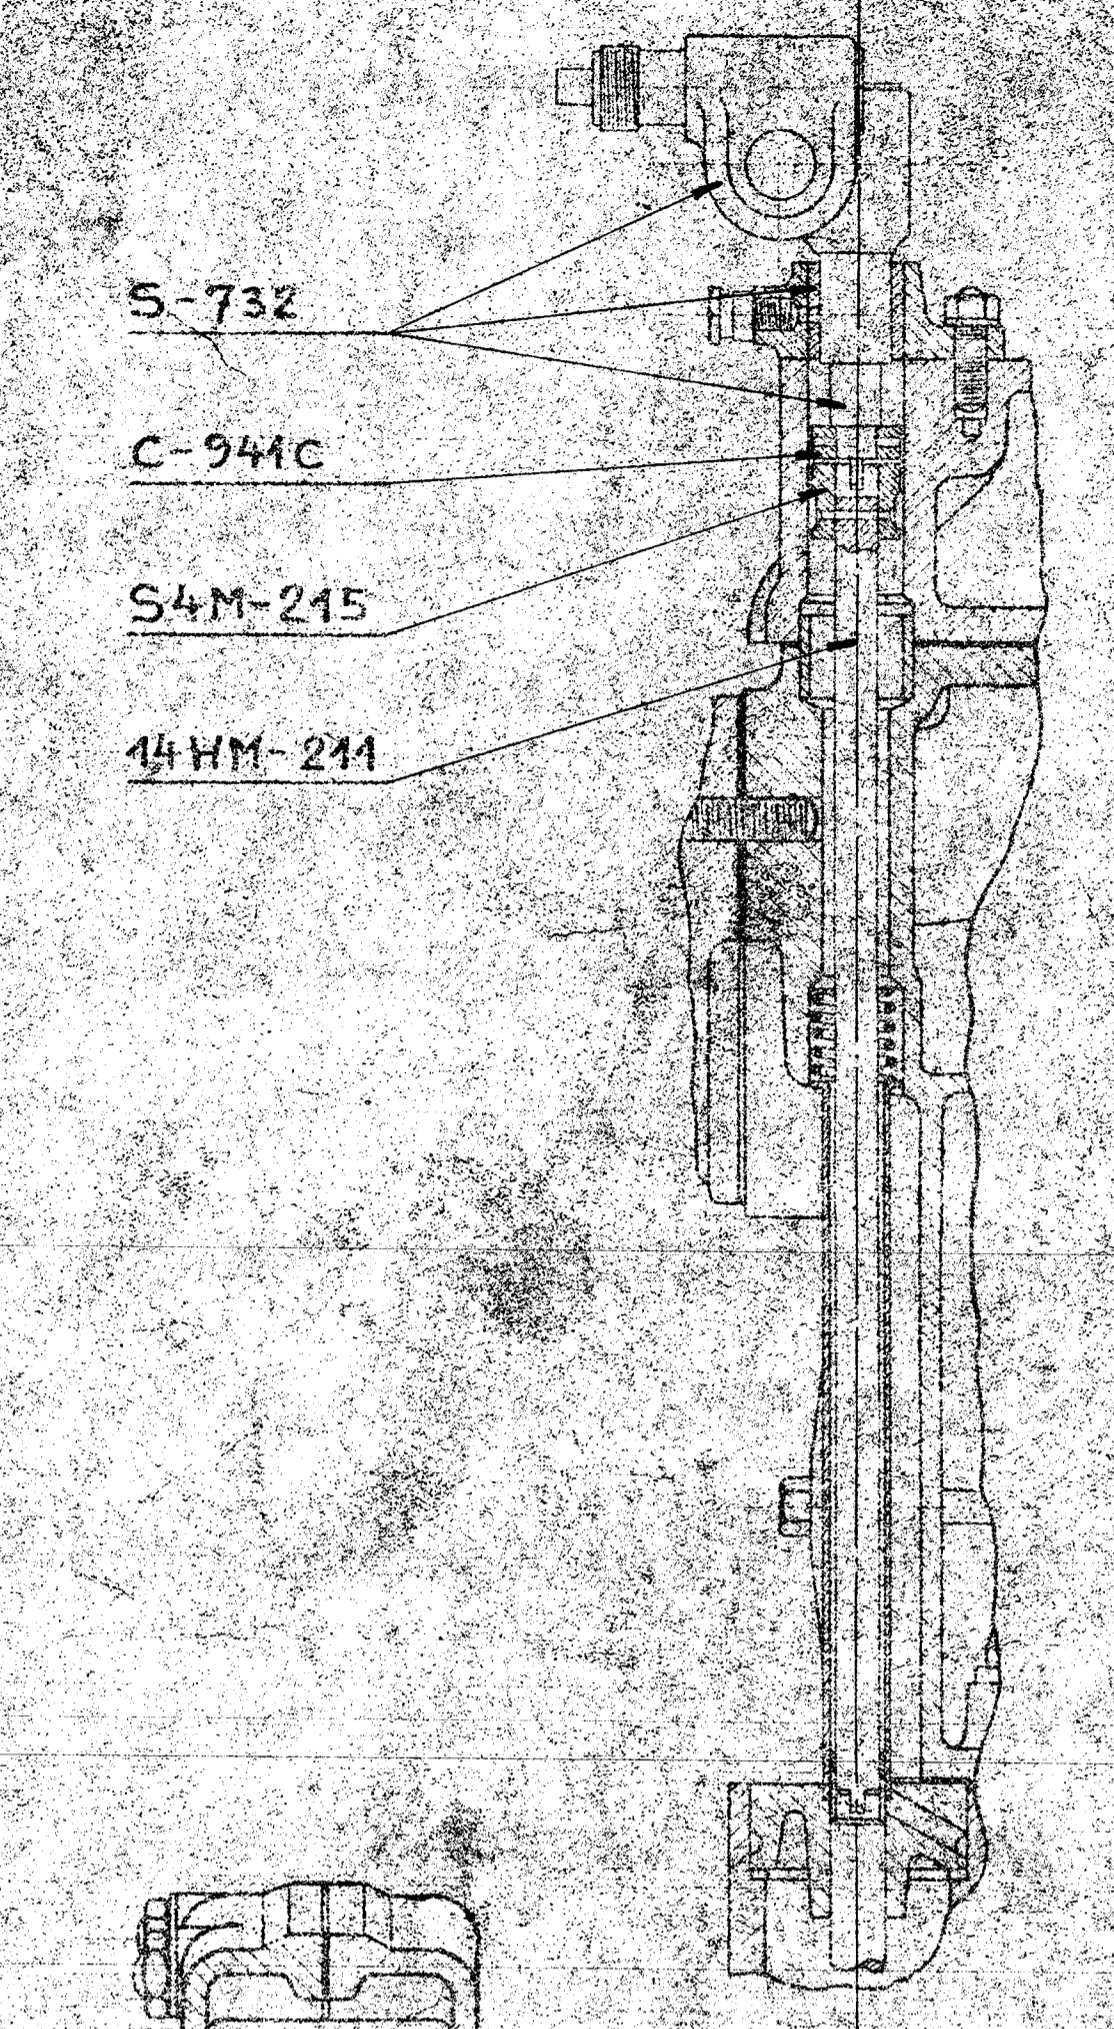

STARTER
LEECE NEVILLE 385 M

TACHOMETERTRÆK

- 7FM-205
- 8PI-221
- 14HI-291
- 6PI-107
- 14HM-219
- 14HG-218
- 14HL-230
- 14HH-220
- 14HL-325
- 14HL-413
- 14HH-212
- 14HV-206
- 14HL-274
- 14HL-275
- 14HL-273
- 14HL-327
- 14HL-224
- 14HL-509
- 14HL-228
- 14HH-221
- 14HH-222

- W4M-216
- 14HM-309
- 14HM-308
- 14HM-217
- 14HM-307
- L4A-230
- 14HA-345
- 14HA-344
- 14HA-406
- 14HA-212
- 14HI-226
- L4I-202
- 14HI-225
- 14HD-5000
- GAH-116
- 14HB-609
- 14HL-278
- 14HL-5070
- 14HL-3280
- 14HB-305

- 5-732
- C-941C
- S4M-245
- 14HM-211

- 14HH-302
- L4H-217
- L4H-215
- 14HG-202
- 14HH-403

6 CYL. MOTOR

115 X 146

SKALA 1:2

PLAN 2
4 PLANER