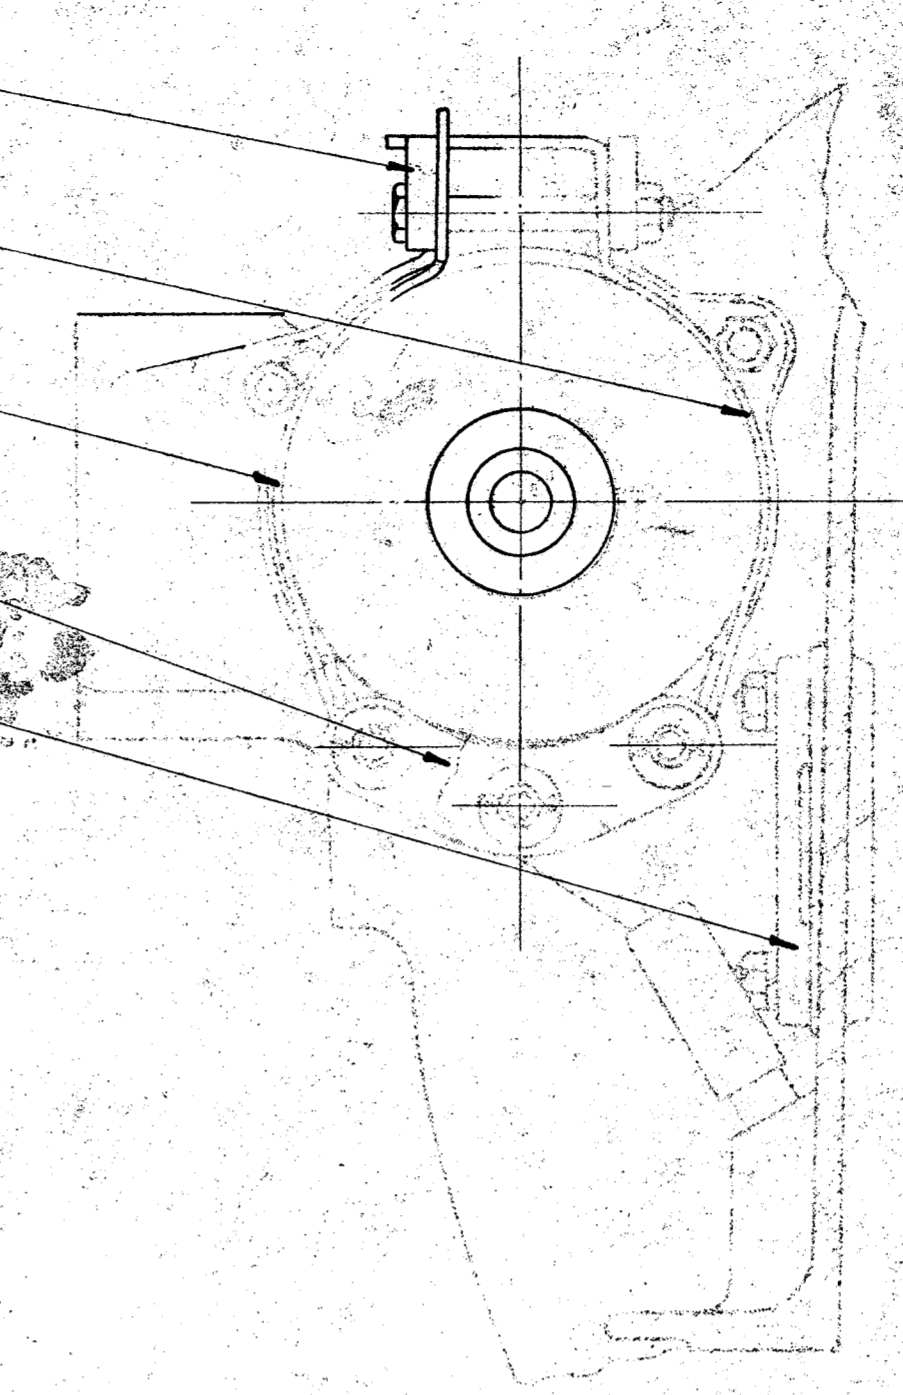

Original

STARTER
LEEDE NEVILLE 385 M

TACHOMETER TRUCK

- 7FM-265
- 8PI-221
- 44HI-224
- 6PI-407
- 14HM-249
- 14HG-248
- 14HL-230
- 14HM-220
- 14HL-325
- 14HL-413
- 14HM-212
- 14HV-206
- 14HL-274
- 14HL-275
- 14HL-273
- 14HL-327
- 14HL-224
- 14HL-509
- 14HL-228
- 14HM-221
- 14HM-222

- 14M-246
- 14HM-509
- 14HM-508
- 14HM-247
- 14HM-509
- 14N-230
- 14HL-545
- 14HM-507
- 14M-206
- 14HG-219
- 14HL-202
- 14HL-225
- 14HD-5080
- 14HL-302
- 14HL-217
- 14HL-215
- 14HG-202
- 14HL-403
- 14HS-009
- 14HL-278
- 14HL-5070
- 14HL-3280
- 14HB-005

- 5-732
- C-944C
- 54M-245
- 14HM-241

6 CYL. MOTOR

120x146

PLAN 2
4 PLANER