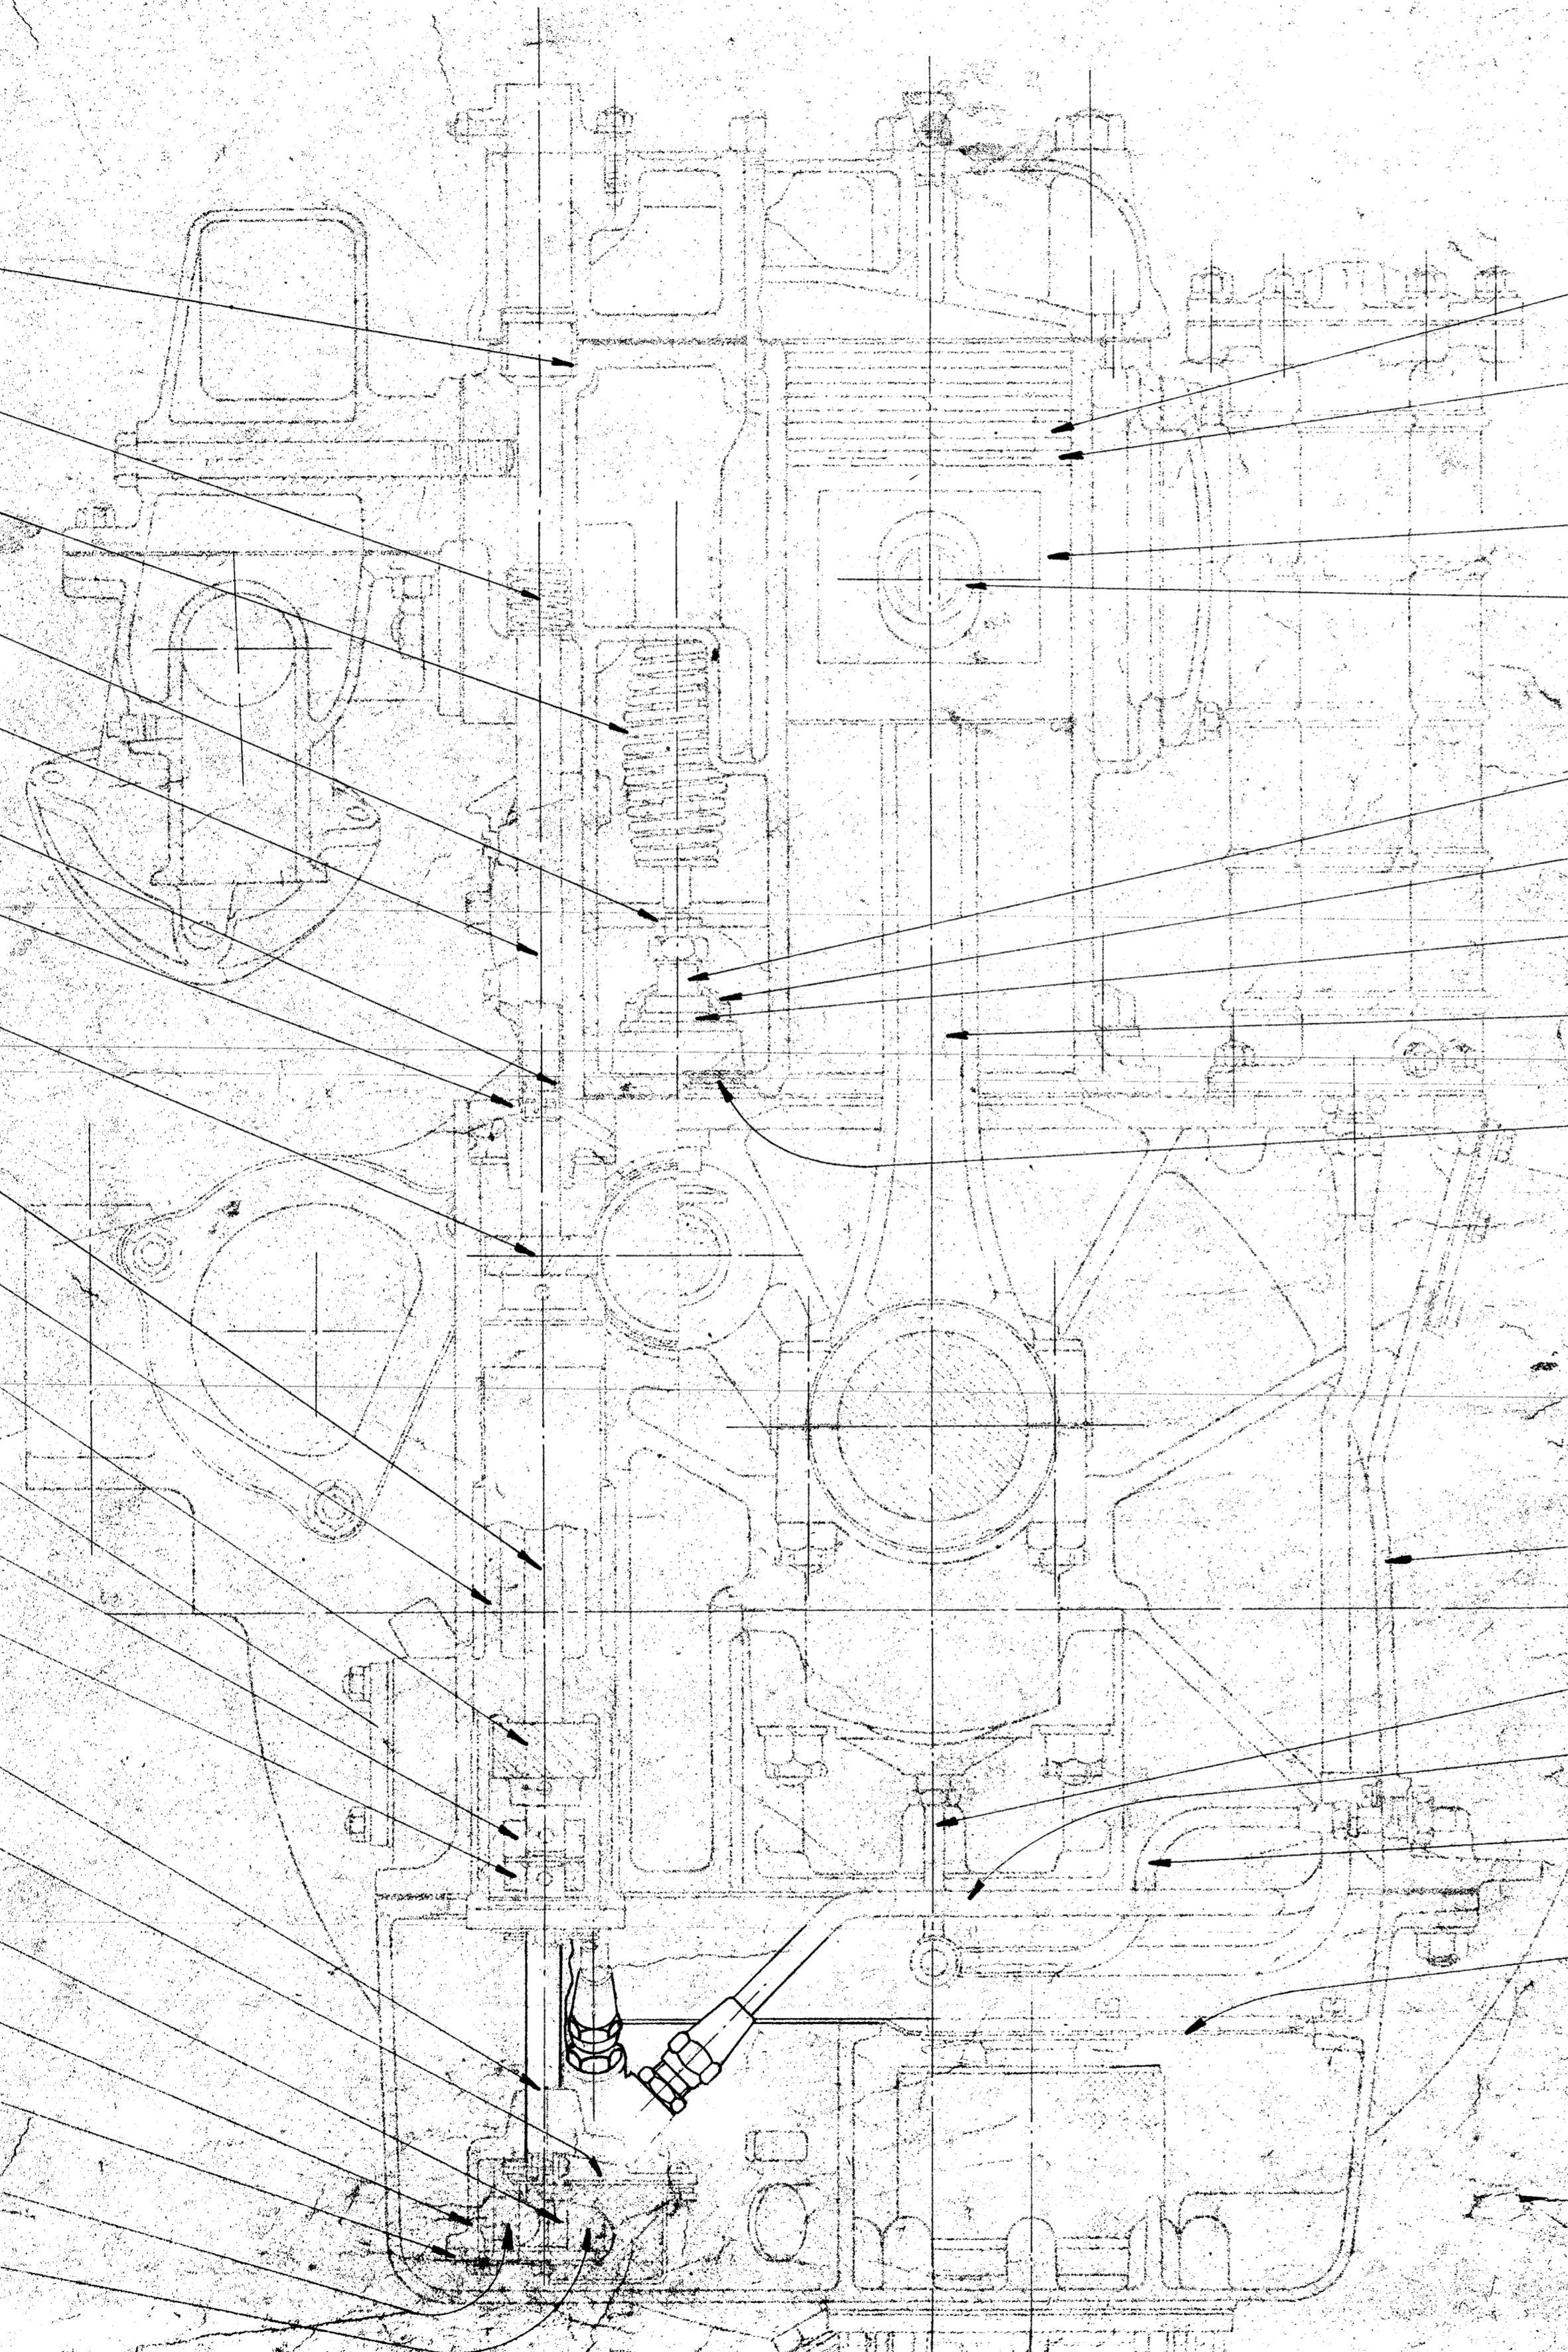

Original

STARTER
LEEDE NEVILLE 385 M

TACHOMETER TRUCK

- 7FM-265
- 8PI-221
- 44HI-224
- 6PI-407
- 14HM-249
- 14HG-248
- 14HL-230
- 14HM-220
- 14HL-325
- 14HL-413
- 14HM-212
- 14HV-206
- 14HL-274
- 14HL-275
- 14HL-273
- 14HL-327
- 14HL-224
- 14HL-509
- 14HL-228
- 14HM-221
- 14HM-222

- 14M-246
- 14HM-509
- 14HM-508
- 14HM-247
- 14HM-509
- 14N-230
- 14HL-545
- 14HM-507
- 14M-206
- 14HG-219
- 14HL-202
- 14HL-225
- 14HD-5080
- 14HL-302
- 14HL-217
- 14HL-215
- 14HG-202
- 14HL-403
- 14HS-009
- 14HL-278
- 14HL-5070
- 14HL-3280
- 14HB-005

- 5-732
- C-944C
- 54M-245
- 14HM-241

6 CYL. MOTOR

120x146

PLAN 2
4 PLANER