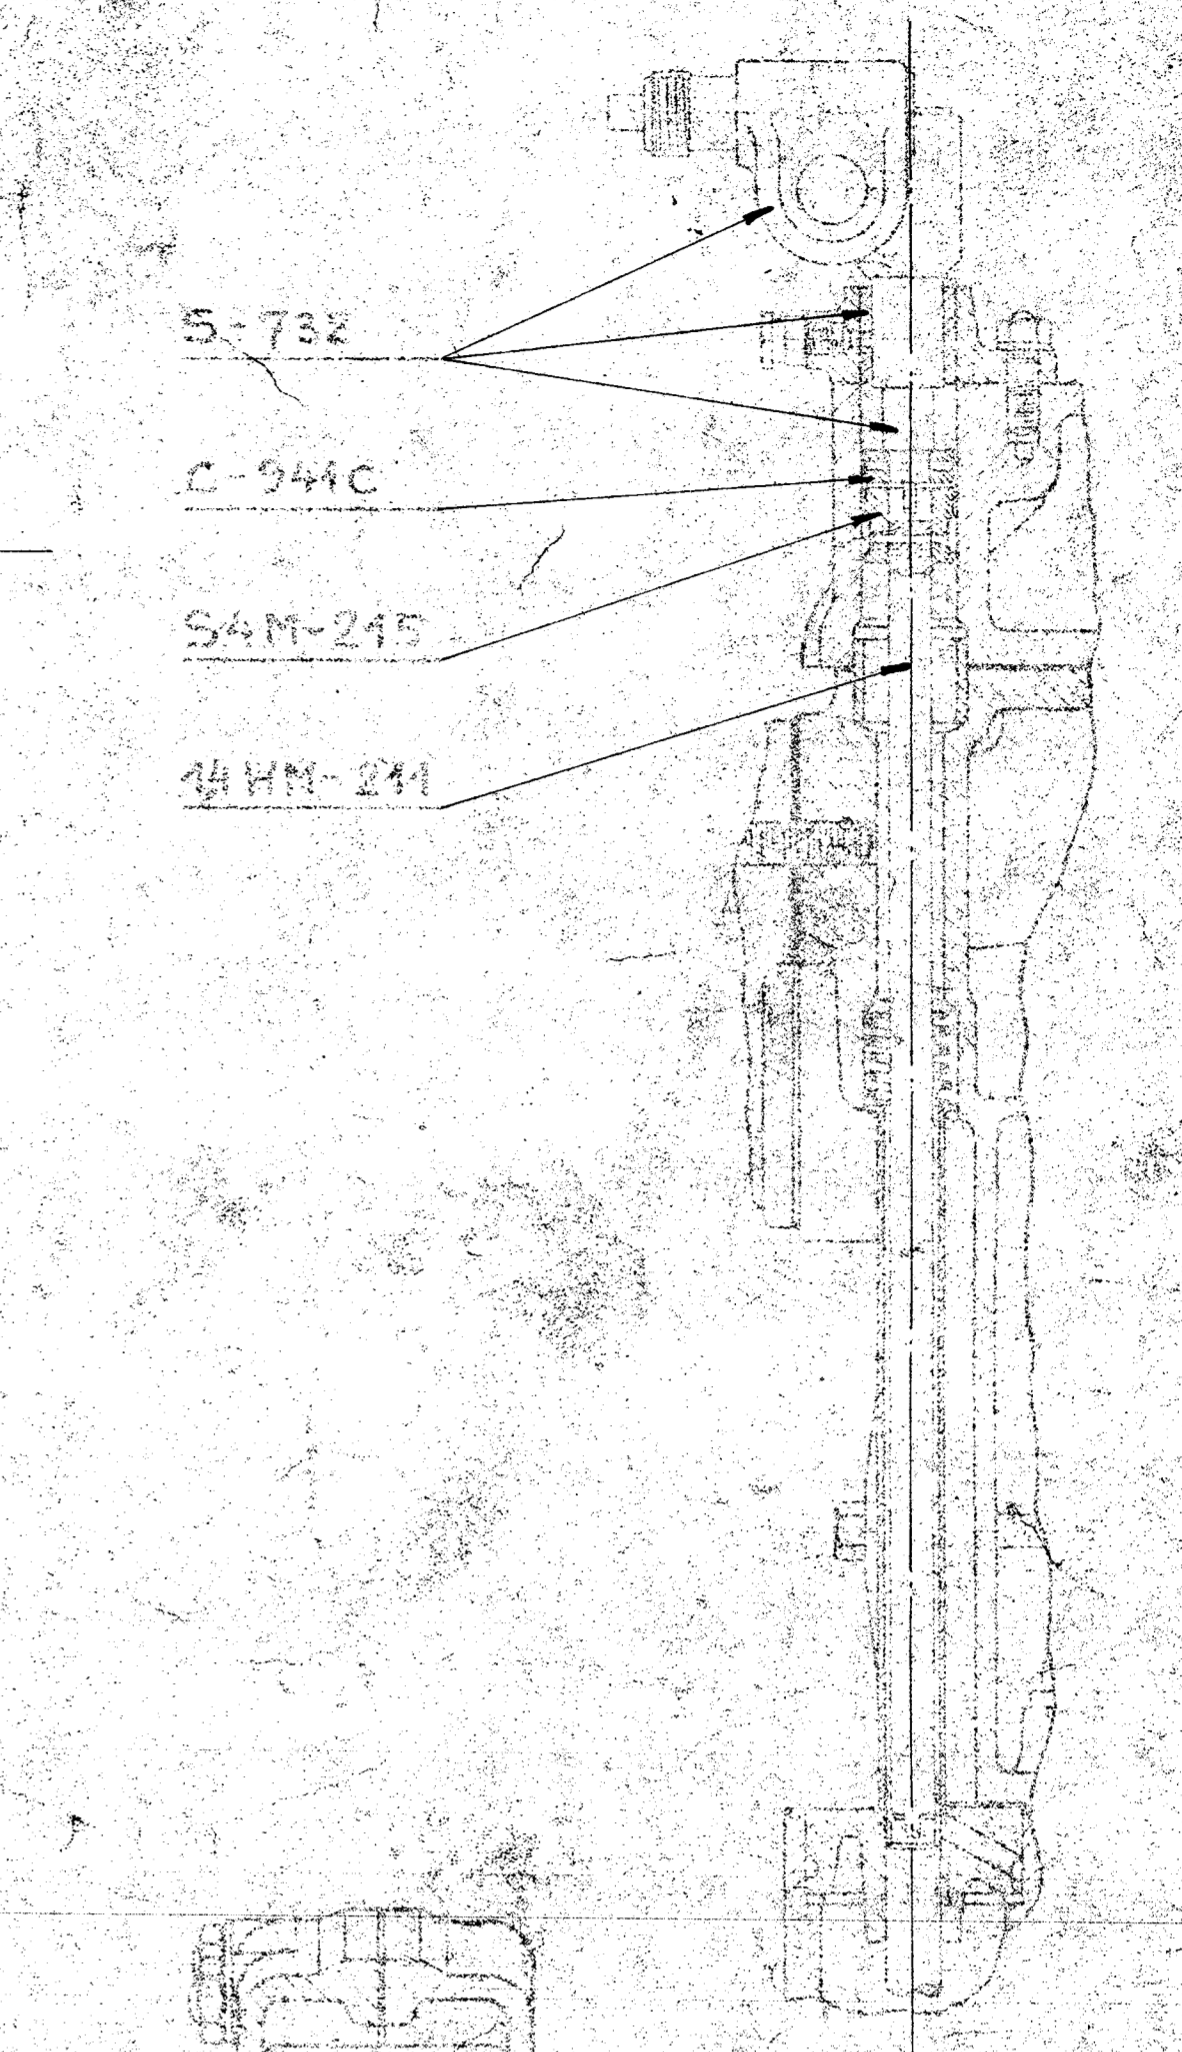

Original

STARTER
LEEDE NEVILLE 385 M

TACHOMETER TRUCK

- 7FM-265
- 8PI-221
- 44HI-224
- 6PI-407
- 14HM-249
- 14HG-248
- 14HL-230
- 14HM-220
- 14HL-325
- 14HL-413
- 14HM-212
- 14HV-206
- 14HL-274
- 14HL-275
- 14HL-273
- 14HL-327
- 14HL-224
- 14HL-509
- 14HL-228
- 14HM-221
- 14HM-222

- 14M-246
- 14HM-509
- 14HM-508
- 14HM-247
- 14HM-509
- 14N-230
- 14HL-545
- 14HM-507
- 14M-206
- 14HG-219
- 14HL-202
- 14HL-225
- 14HD-5080
- 14HL-302
- 14HL-217
- 14HL-215
- 14HG-202
- 14HL-403
- 14HS-009
- 14HL-278
- 14HL-5070
- 14HL-3280
- 14HB-005

- 5-732
- C-944C
- 54M-245
- 14HM-241

6 CYL. MOTOR

120x146

PLAN 2
4 PLANER