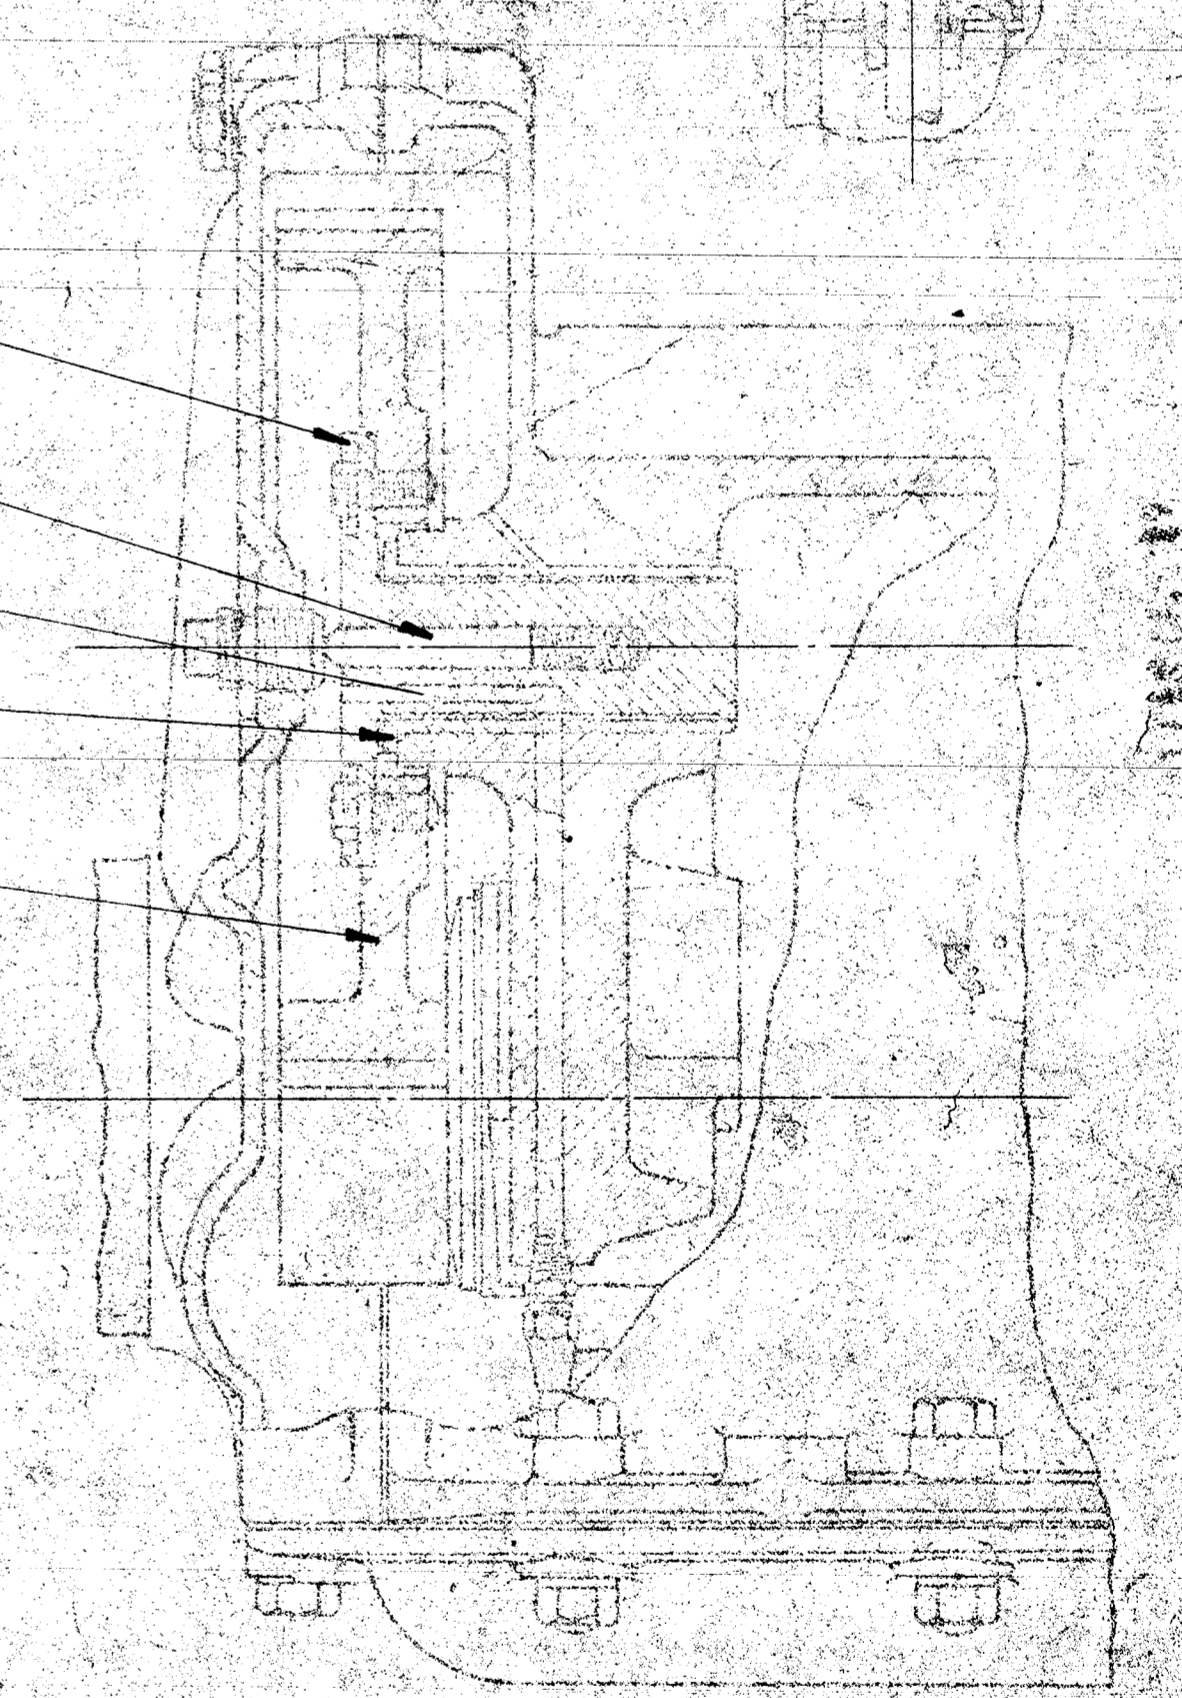

Original

STARTER
LEEDE NEVILLE 385 M

TACHOMETER TRUCK

- 7FM-265
- 8PI-221
- 44HI-224
- 6PI-407
- 14HM-249
- 14HG-248
- 14HL-230
- 14HM-220
- 14HL-325
- 14HL-413
- 14HM-212
- 14HV-206
- 14HL-274
- 14HL-275
- 14HL-273
- 14HL-327
- 14HL-224
- 14HL-509
- 14HL-228
- 14HM-221
- 14HM-222

- 14M-246
- 14HM-509
- 14HM-508
- 14HM-247
- 14HM-509
- 14N-230
- 14HL-545
- 14HM-507
- 14M-206
- 14HG-219
- 14HL-202
- 14HL-225
- 14HD-5080
- 14HL-302
- 14HL-217
- 14HL-215
- 14HG-202
- 14HL-403
- 14HS-009
- 14HL-278
- 14HL-5070
- 14HL-3280
- 14HB-005

- 5-732
- C-944C
- 54M-245
- 14HM-241

6 CYL. MOTOR

120x146

PLAN 2
4 PLANER