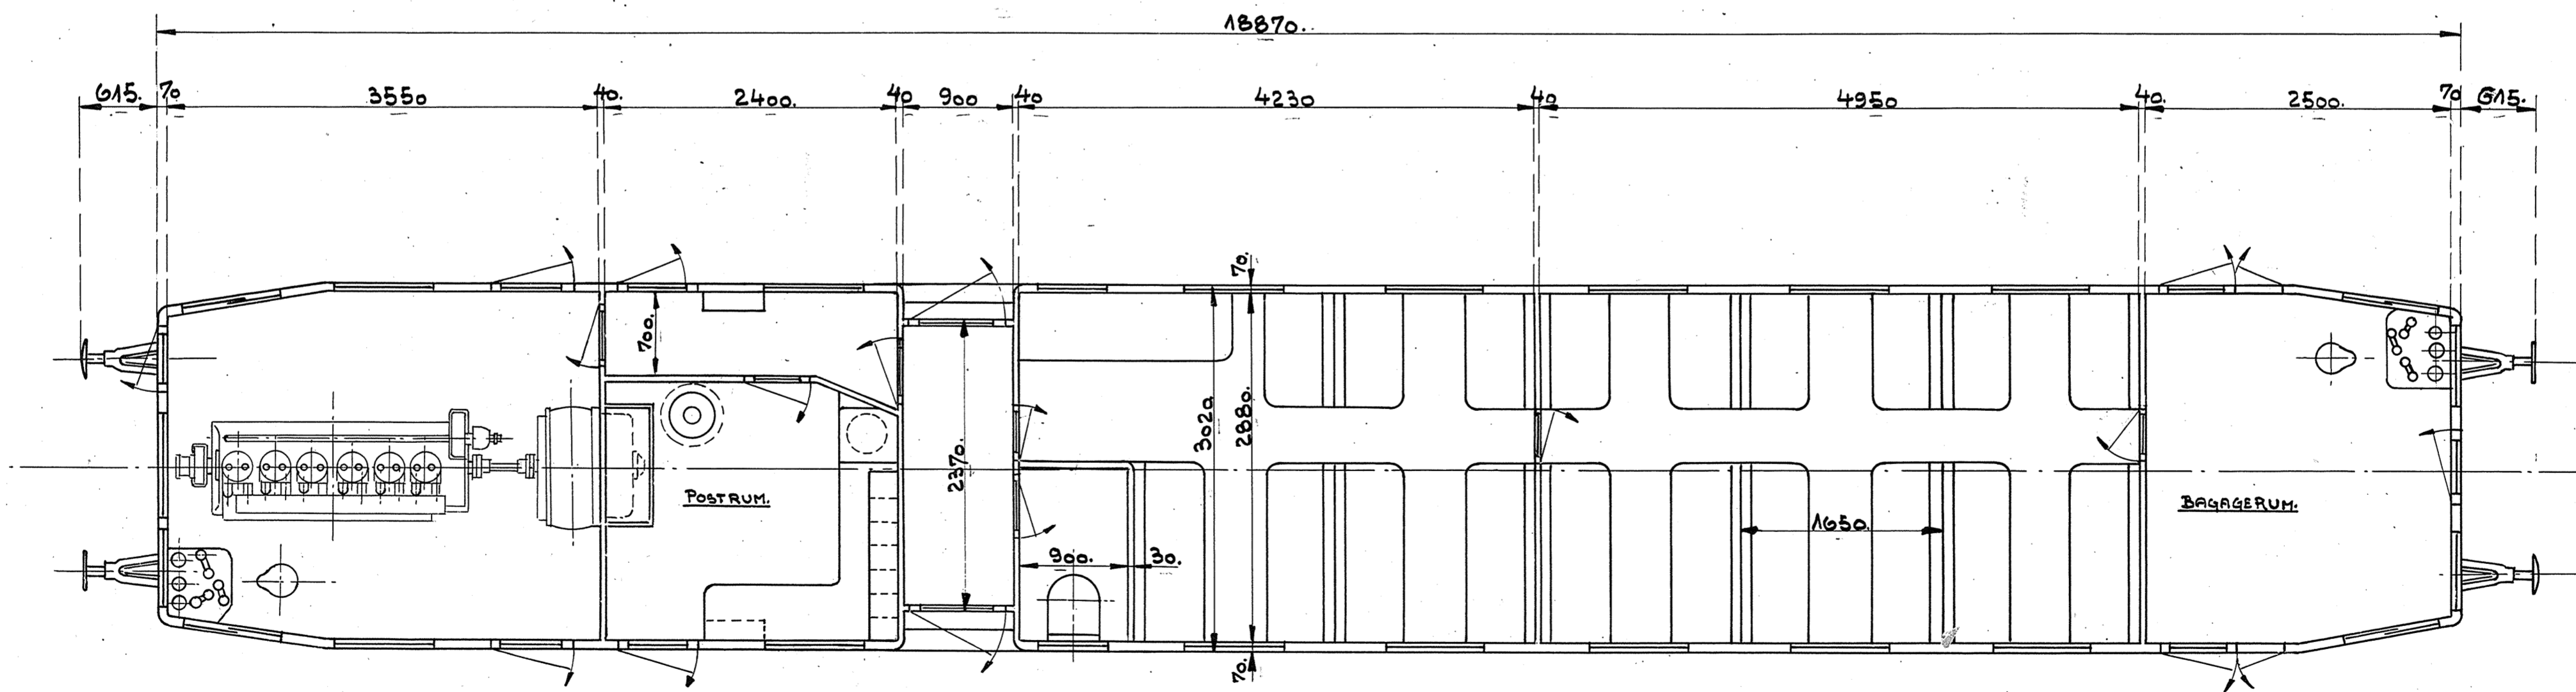

HORSENS PRIVATBANER.
DIESEL-ELEKTRISK MOTORVOGN - 52 SIDDEPLADSER.

SKALA 1:40.

DE FORENEDE AUTOMOBILFABRIKER, A/S ODENSE.
 TYPER:
 DATO: 22-3-28.
 TEG. KONTR: **L.7659.**