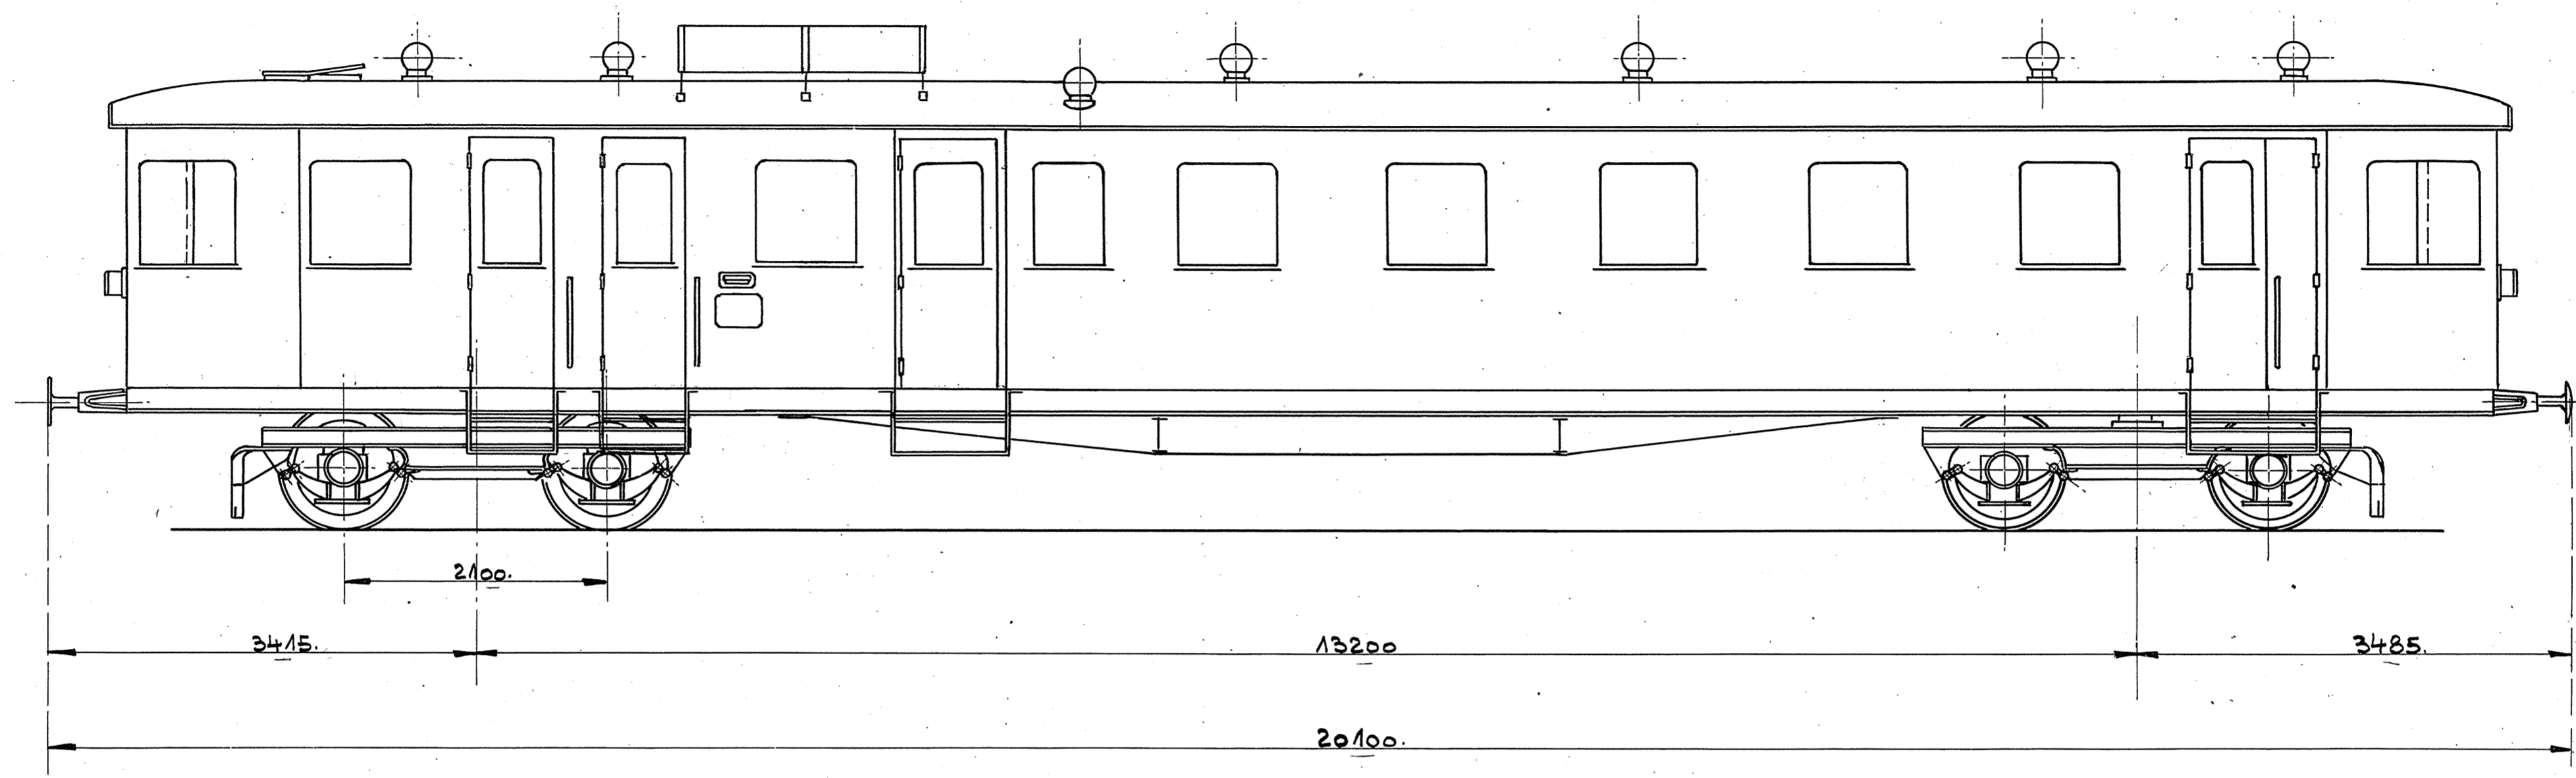

HORSENS PRIVATBANER.
DIESEL-ELEKTRISK MOTORVOGN - 52 SIDDEPLADSER.

SKALA 1:40.

DE FORENEDE AUTOMOBILFABRIKER, A/S ODENSE.
 TYPER:
 DATO: 22-3-28.
 TEG. KONTR: **L.7659.**