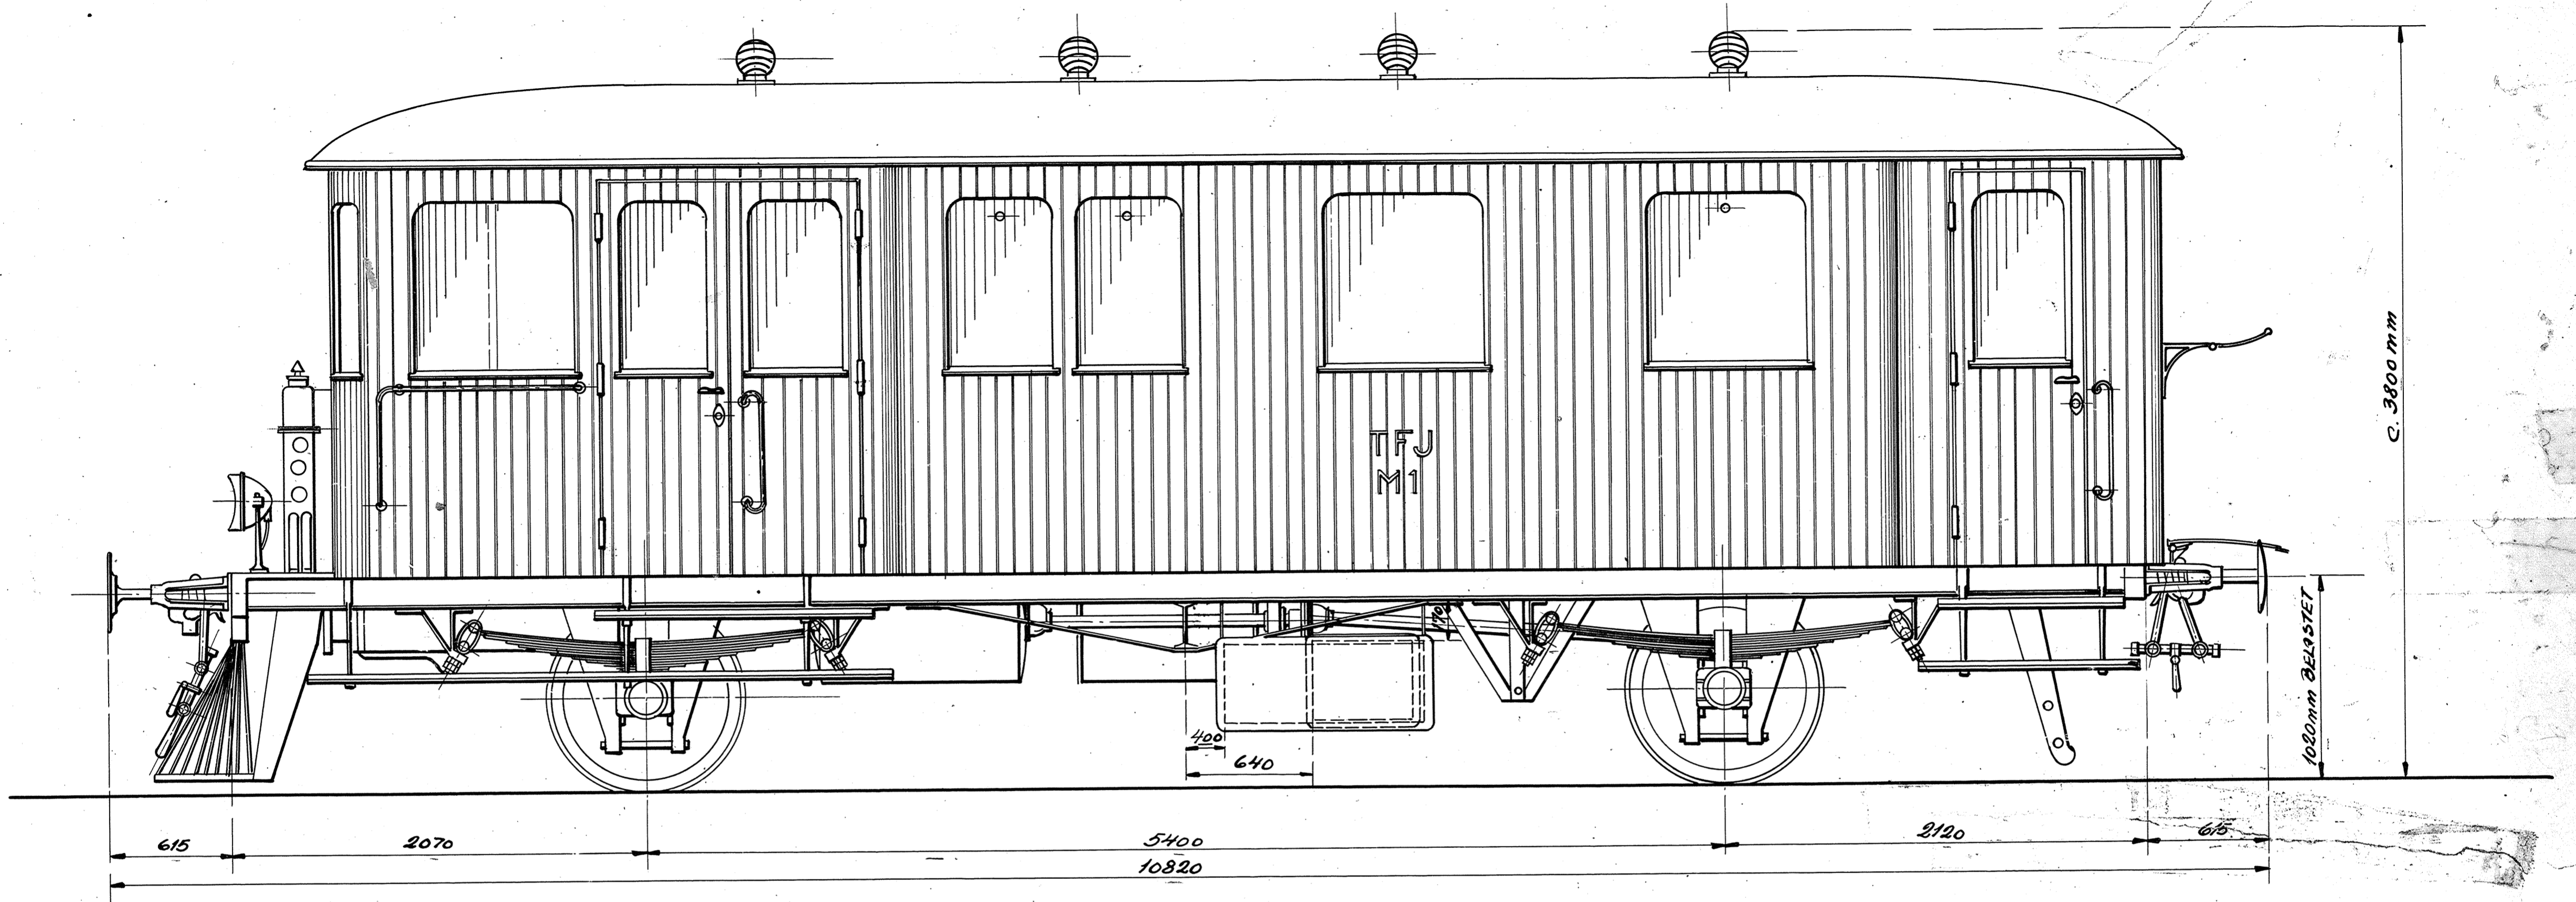

# THISTED-FJERRITSLEV JERNBANE

## MOTORVOGN-39 SIDDEPLADSER

SKALA-1:20

DE FORENEDE AUTOMOBILFABRIKER, A/S, ODENSE.  
 TYPER: JERNBANE MOTORVOG. MOD. VII. BRED  
 DATO: 29-12-27  
 TEG. KONTR. **L-7647**