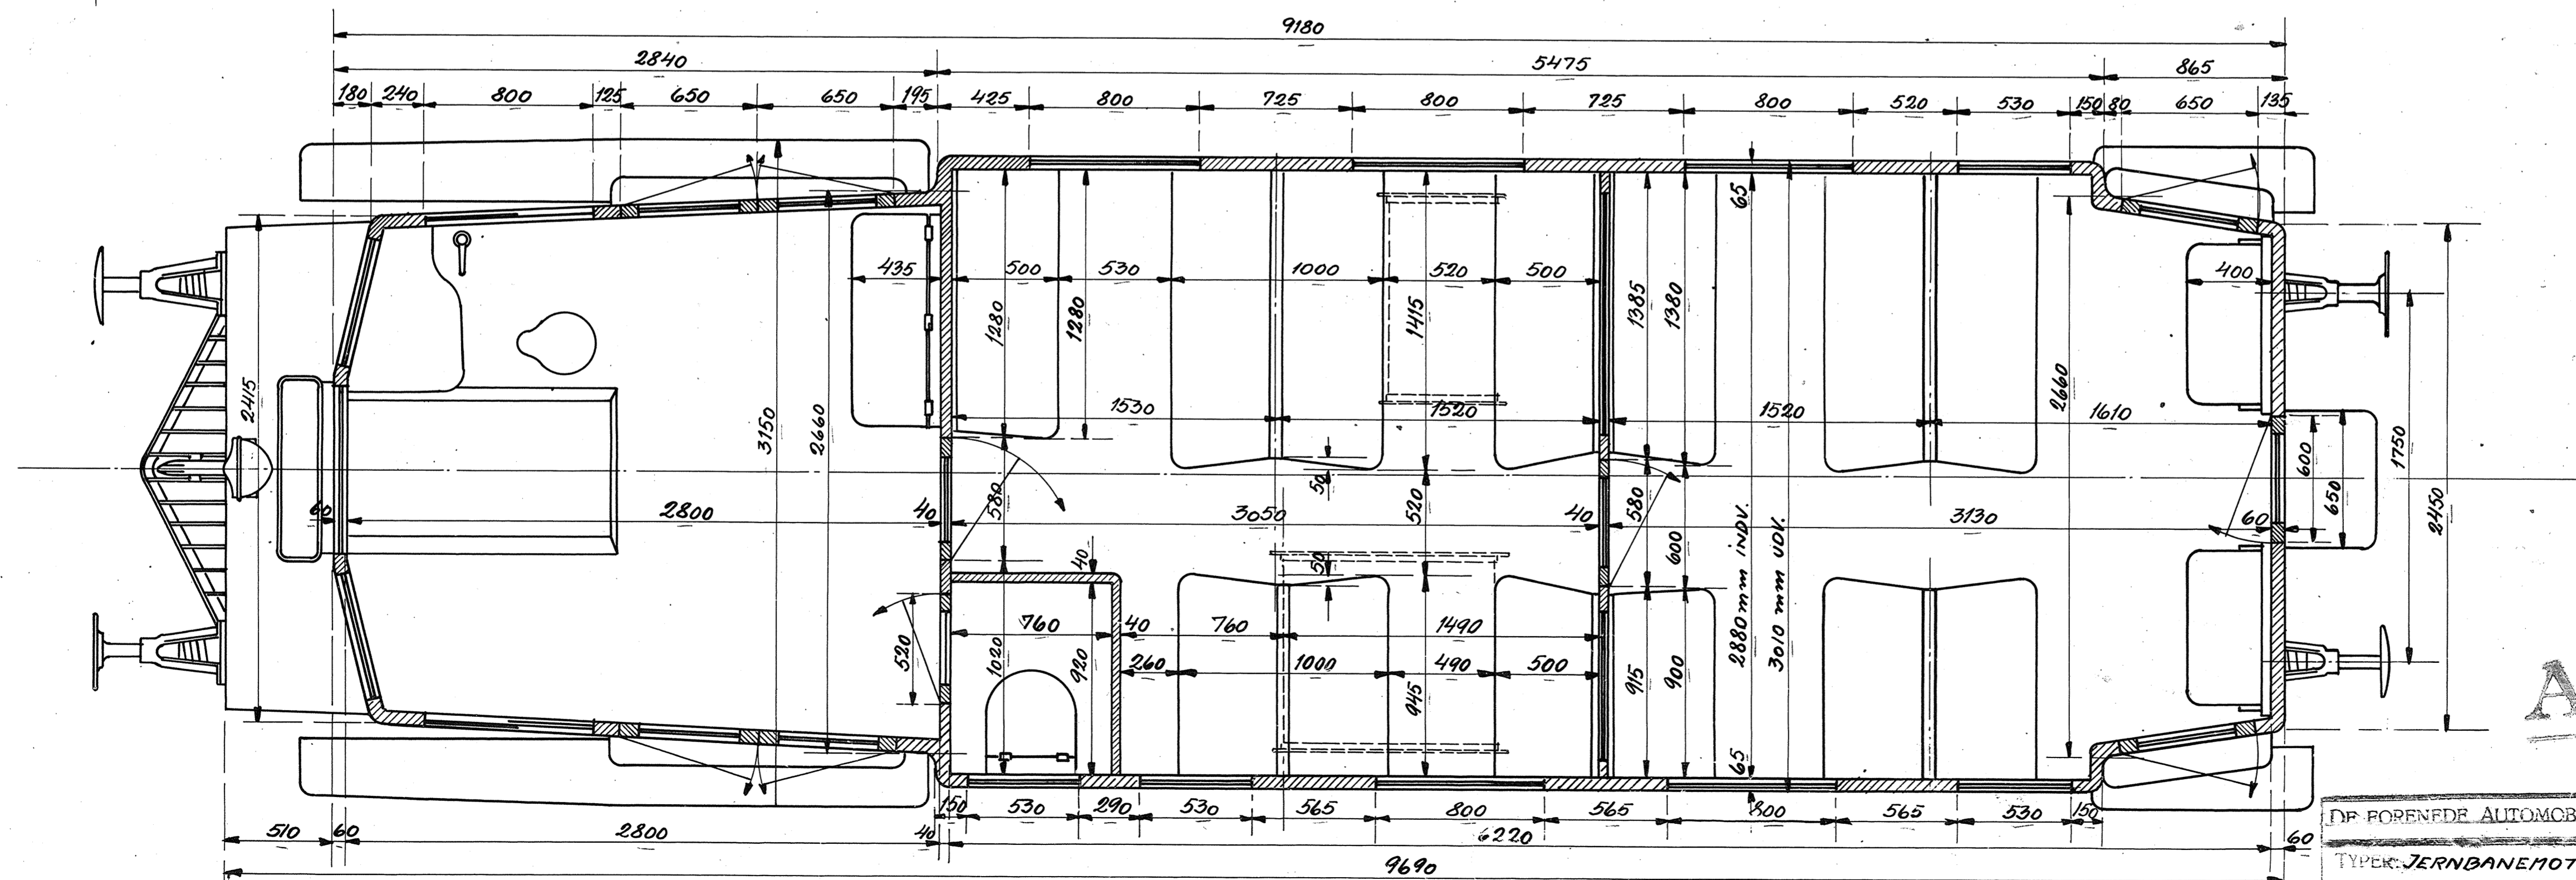

SILKEBORG-KJELLERUP - RØDKJÆRSBRO JERNBANE

MOTORVOGN-39 SIDDEPLADSER

SKALA: 1:20

Arkiv

DP FORENEDE AUTOMOBILFABRIKER, A/S ODENSE.
TYPE: JERNBANEMOTORTOG, MOD. VII, BRED. 500
DATO: 21-4-27
TEG. MASCHINER: L-7633