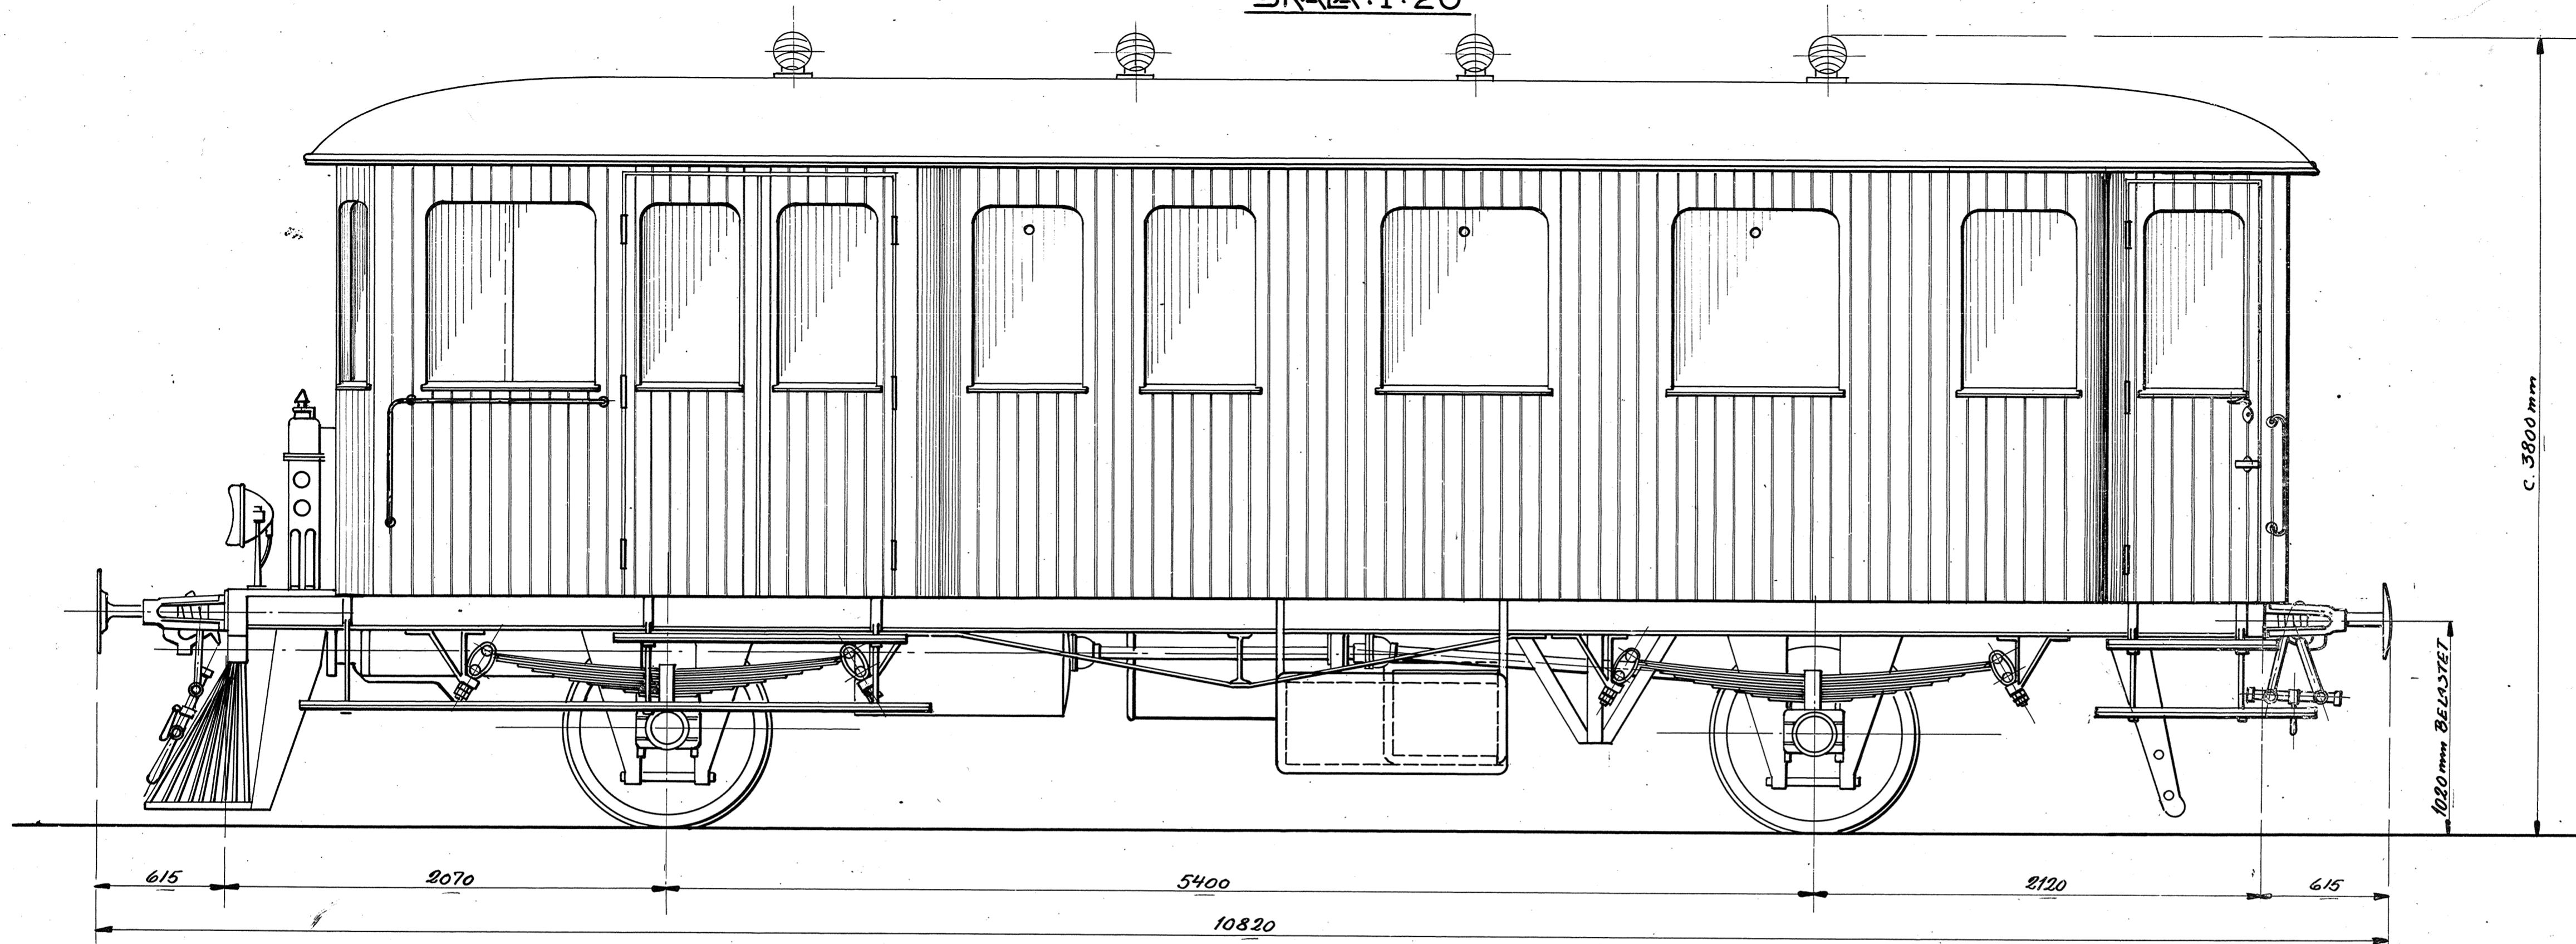

SILKEBORG-KJELLERUP - RØDKJÆRSBRO JERNBANE

MOTORVOGN-39 SIDDEPLADSER

SKALA: 1:20

Arkiv

DP FORENEDE AUTOMOBILFABRIKER, A/S ODENSE.
TYPE: JERNBANEMOTORTOG, MOD. VII, BRED. 500
DATO: 21-4-27
TEG. MASCHINER: L-7633