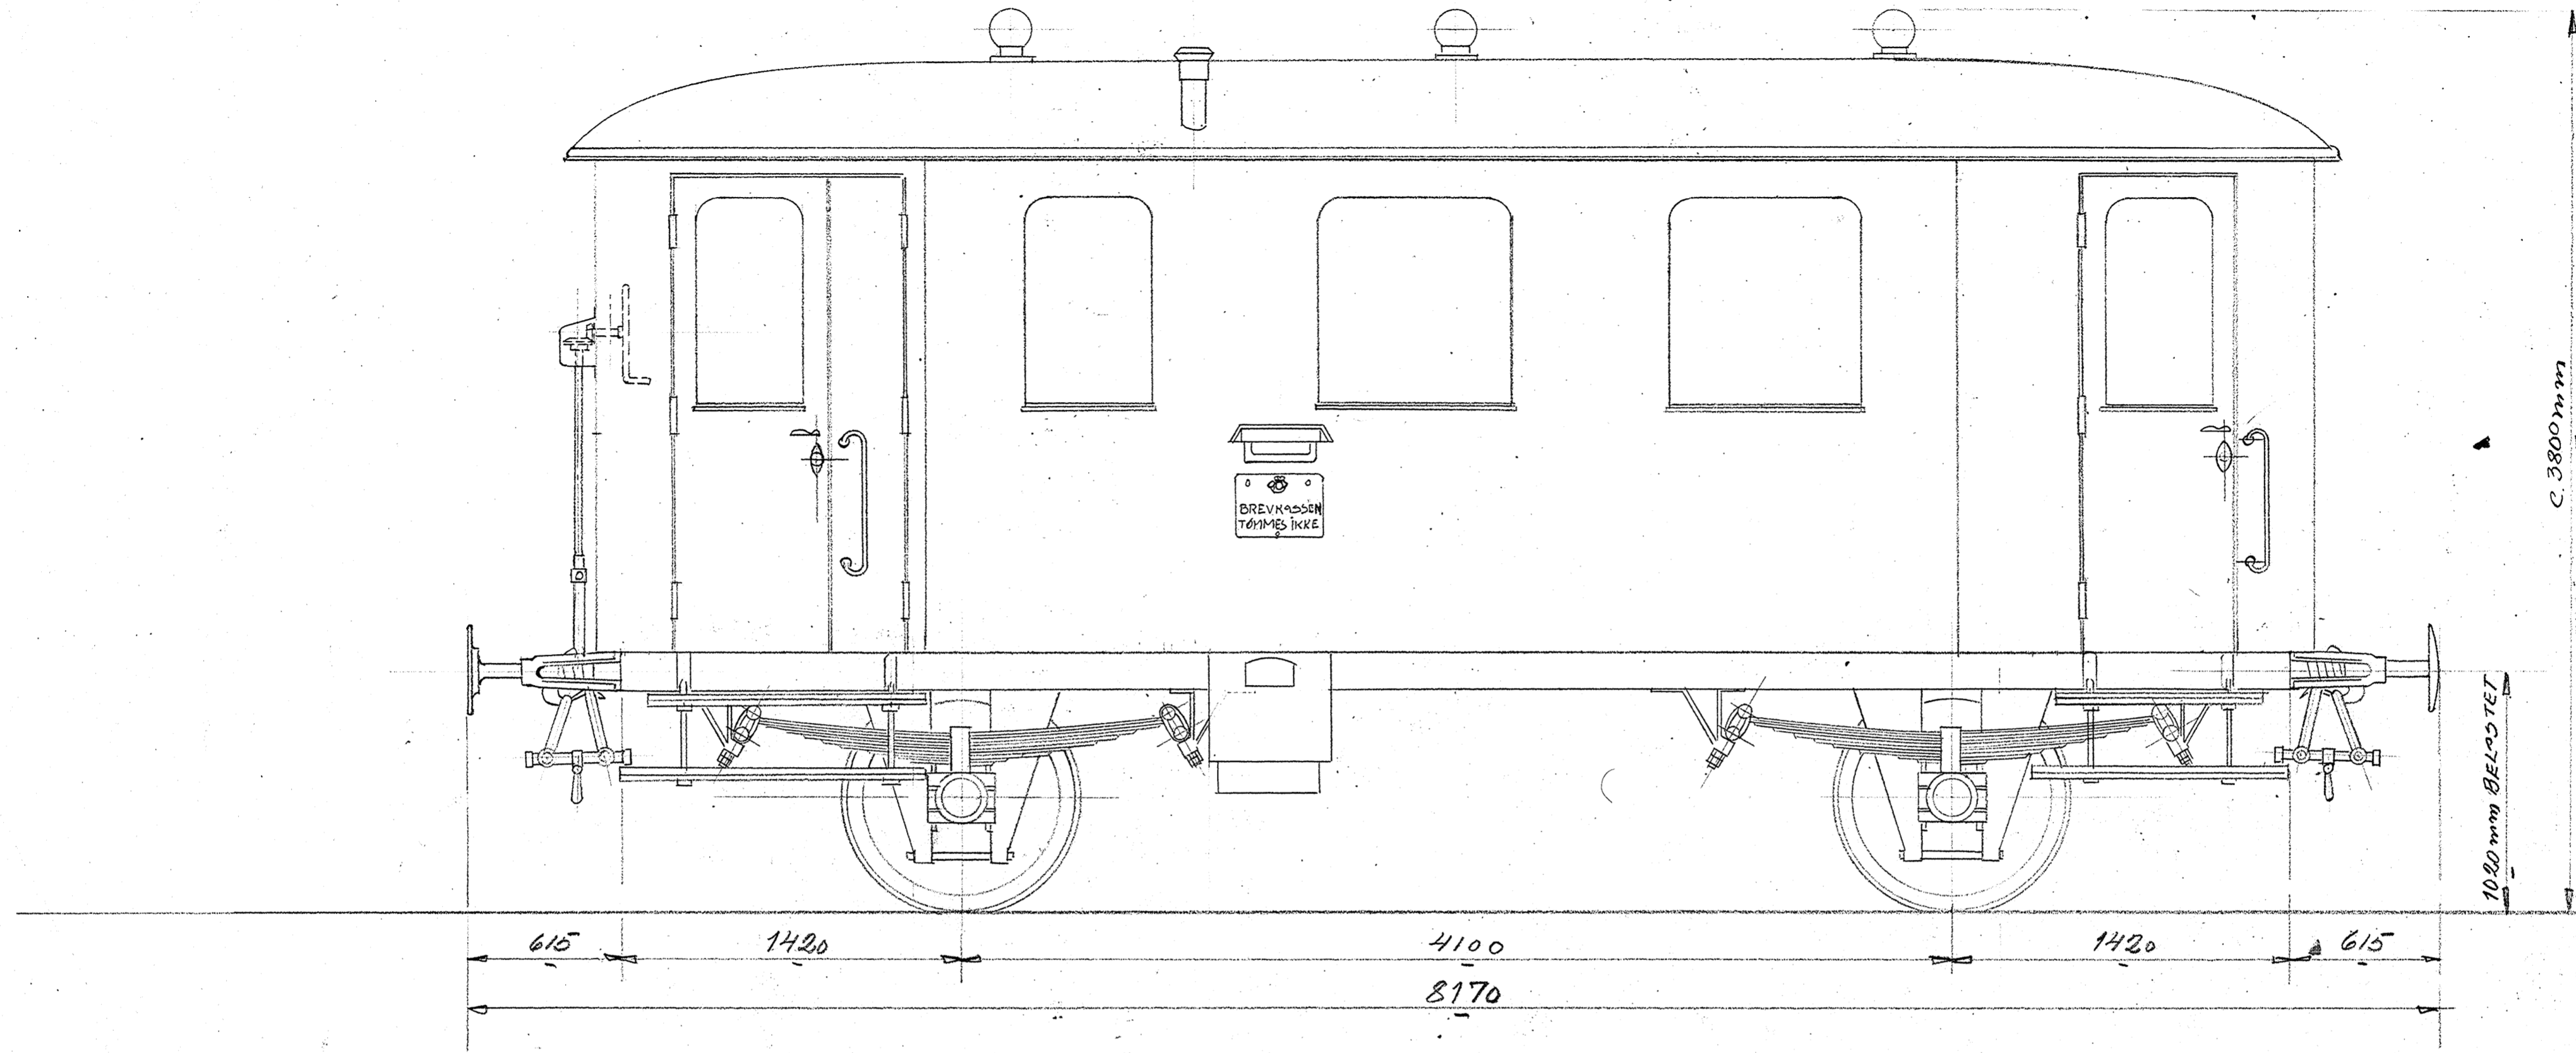

# SILKEBORG-KJELLERUP-RØDKJARSBROJERNBANE

PAAHENGSVOGN 4/ BAGAGERUM, POSTRUM & 25 SIDDEPLADSER

SKALA 1:20

DE FORENEDE AUTOMOBILFABRIKER, A/S. ODENSE.  
 TYPER: JERNBANE MOTOR TOG  
 DATO: 10-3-27  
 TEG. KONTR: **L-7631**