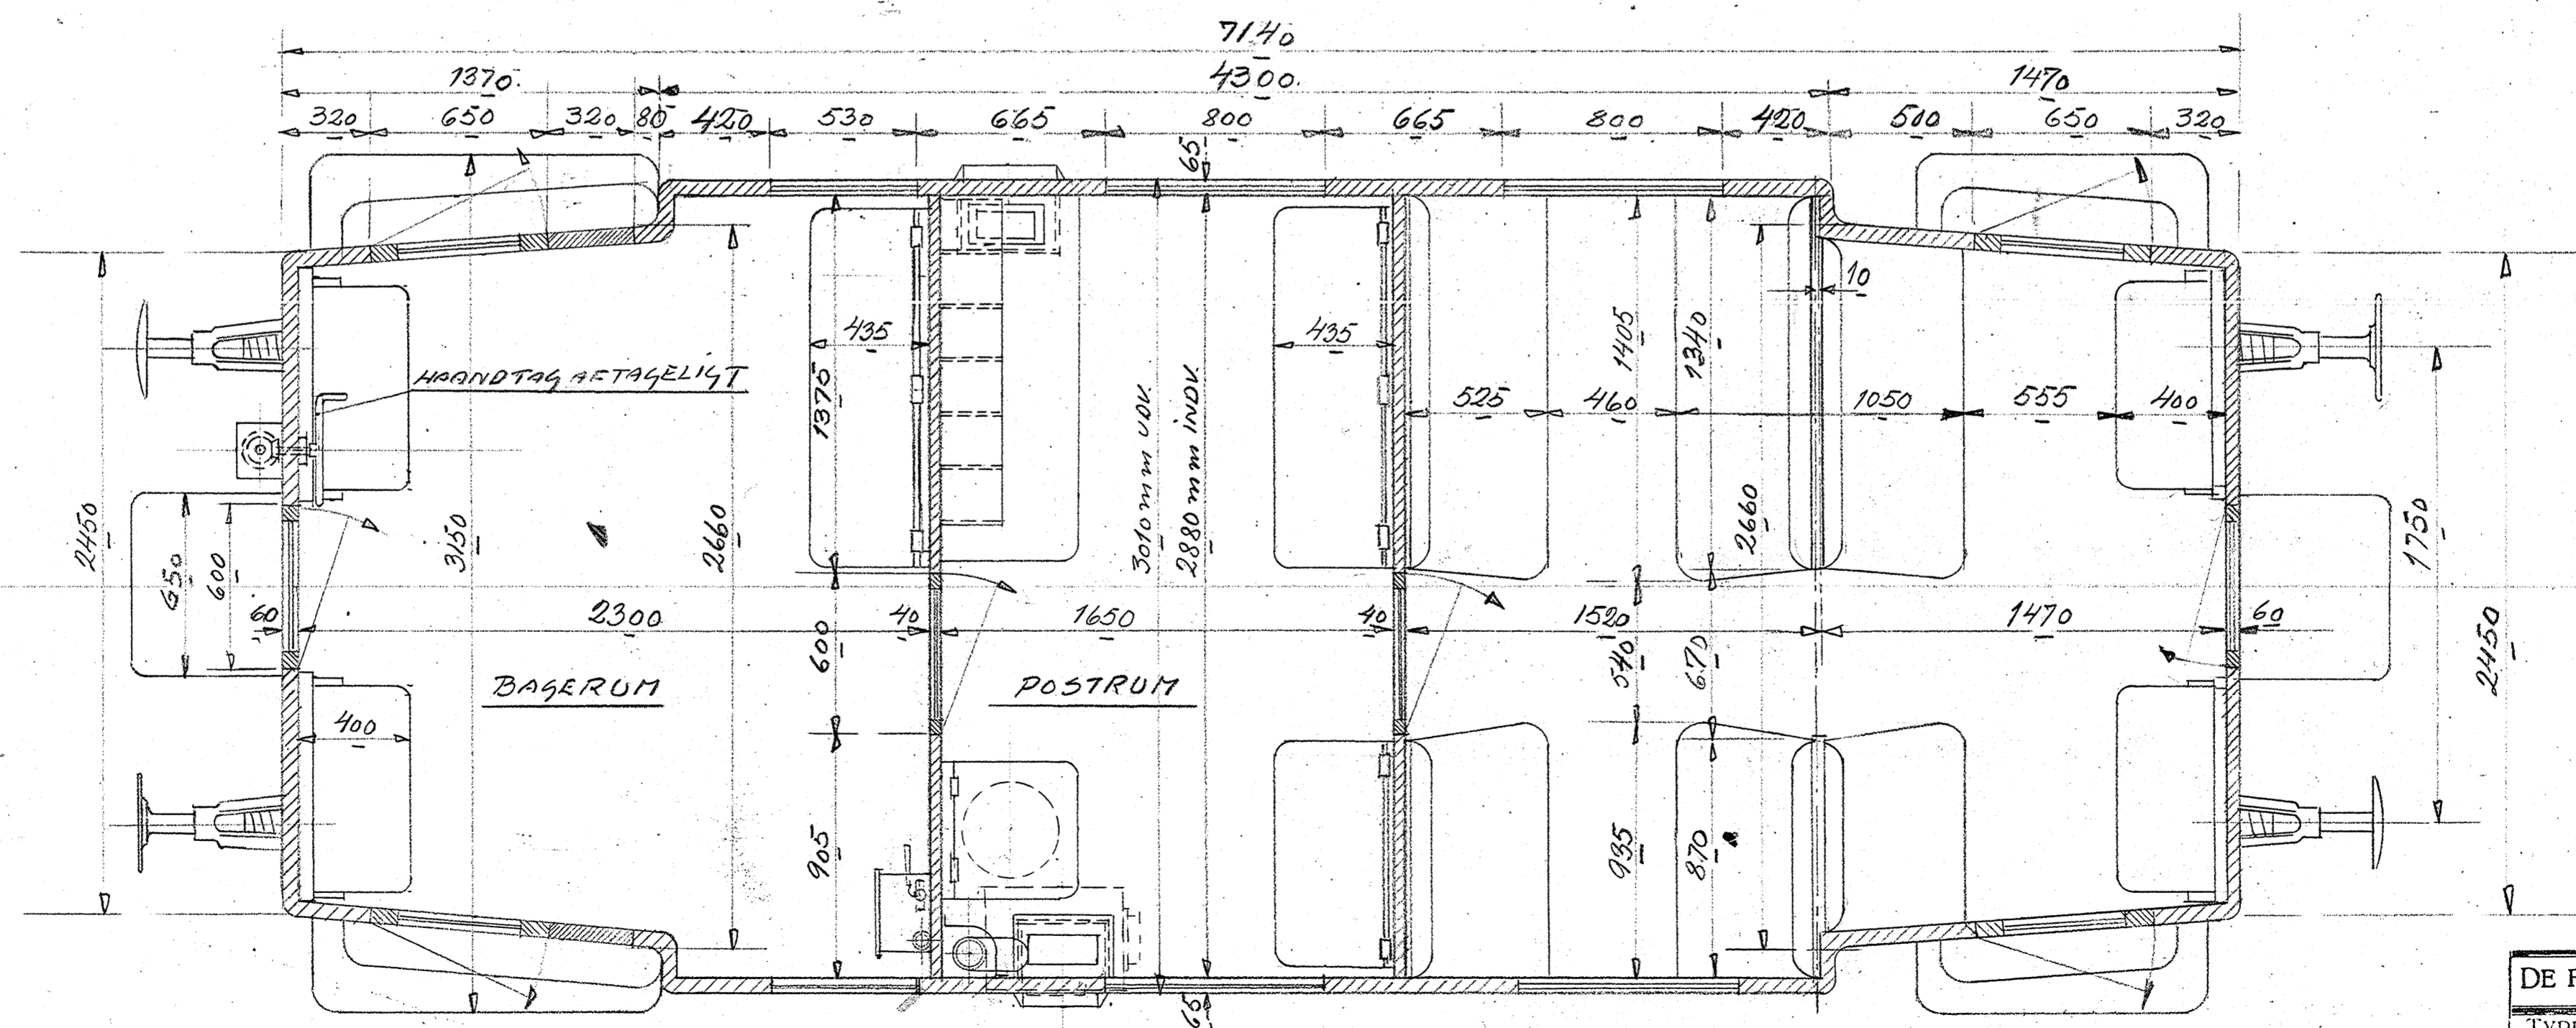

# SILKEBORG-KJELLERUP-RØDKJARSBROJERNBANE

PAAHENGSVOGN 4/ BAGAGERUM, POSTRUM & 25 SIDDEPLADSER

SKALA 1:20

DE FORENEDE AUTOMOBILFABRIKER, A/S. ODENSE.  
 TYPER: JERNBANE MOTOR TOG  
 DATO: 10-3-27  
 TEG. KONTR: **L-7631**