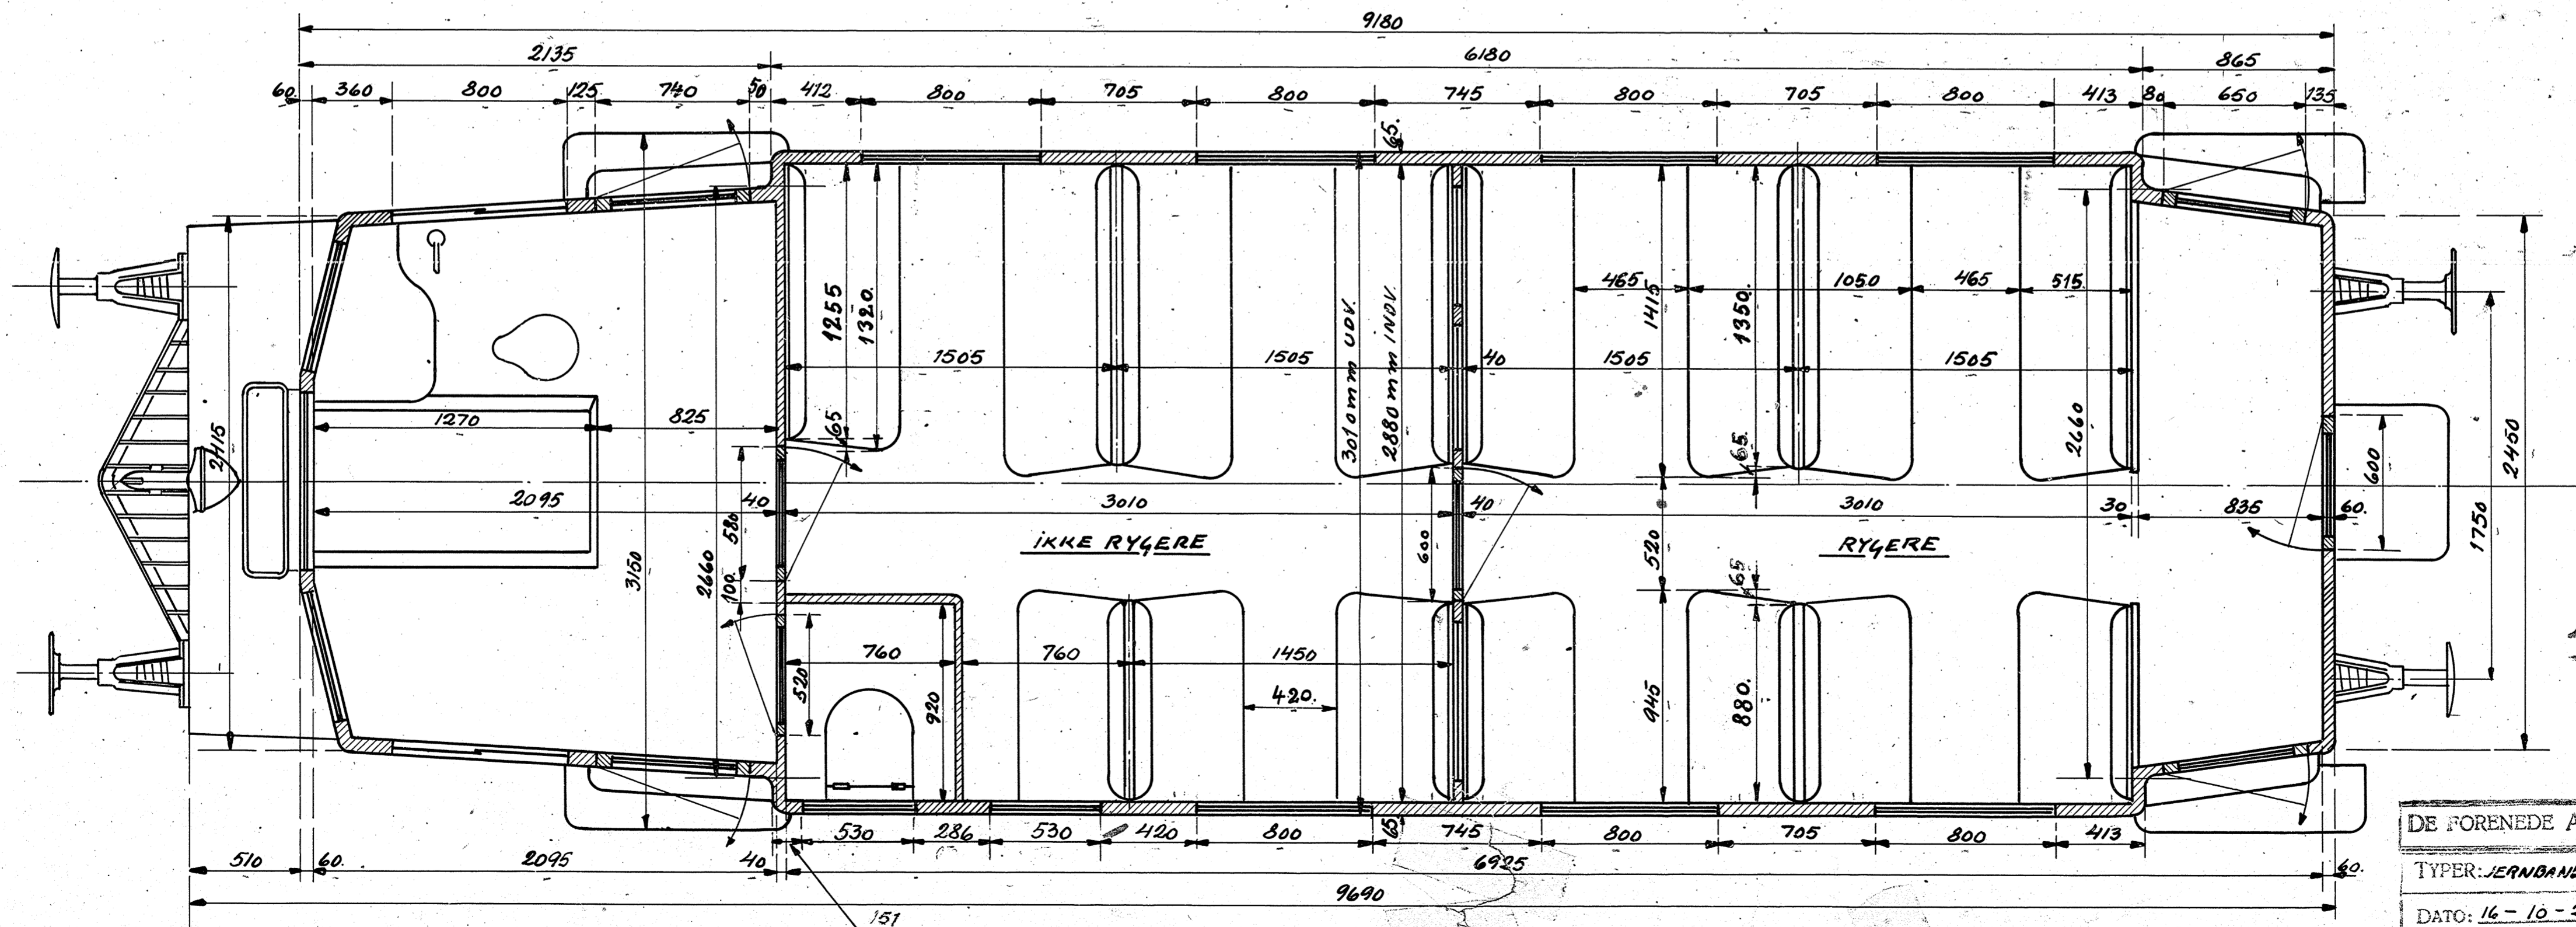

VEJLE-GRINDSTED BANEN  
 MOTORVOGN - 38 SIDDEPLADSER  
 SKALA - 1:20

Arkiv

DE FORENEDE AUTOMOBILFABRIKER, A/S, ODENSE.  
 TYPER: JERNBANE MOTORVOGN MED VII. DREJ. UDF.  
 DATO: 16-10-26  
 TEG. BAAK. KONTR. L-7621