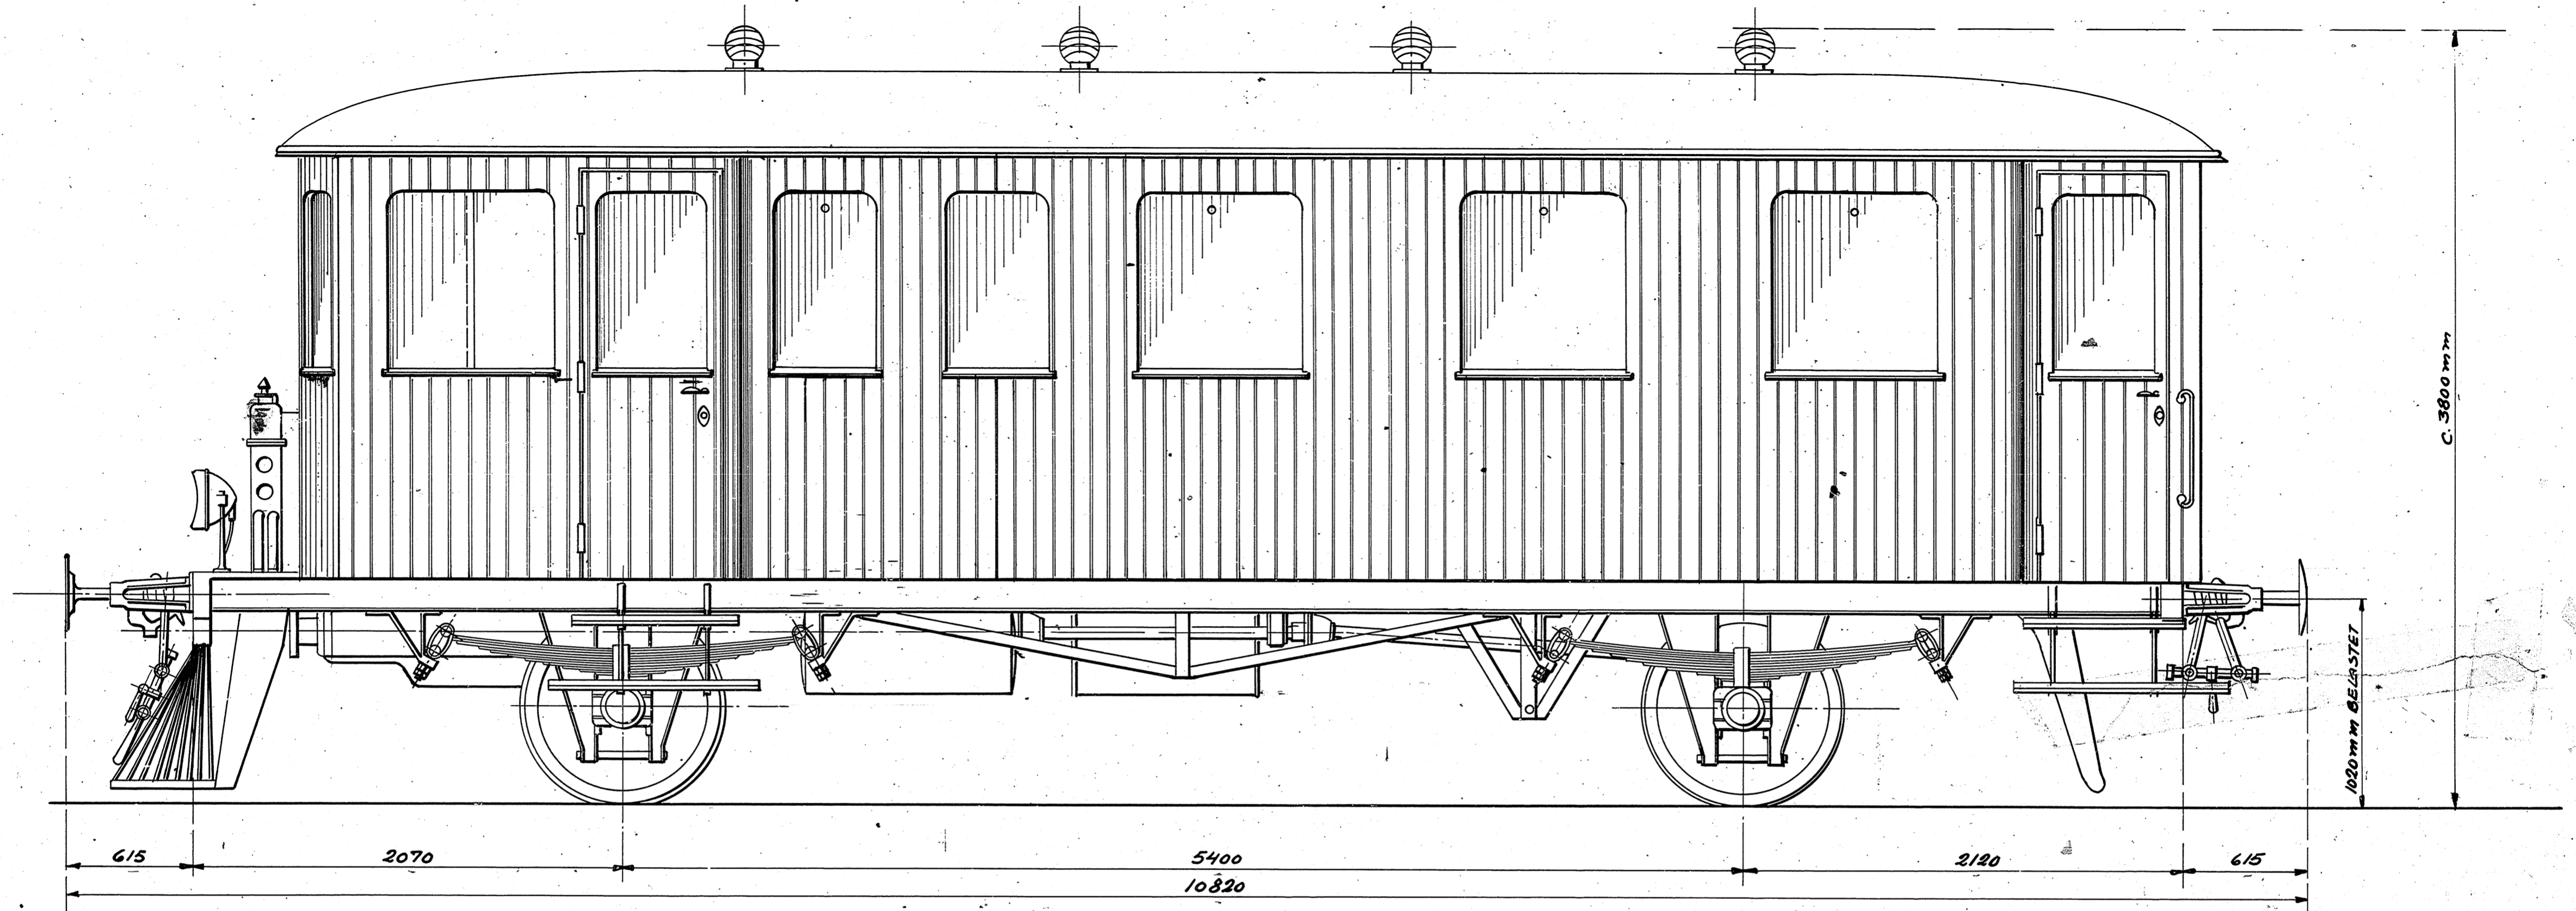

VEJLE-GRINDSTED BANEN  
 MOTORVOGN - 38 SIDDEPLADSER  
 SKALA - 1:20

Arkiv

DE FORENEDE AUTOMOBILFABRIKER, A/S, ODENSE.  
 TYPER: JERNBANE MOTORVOGN MED VII. DREJ. UDF.  
 DATO: 16-10-26  
 TEG. BAAK. KONTR. L-7621