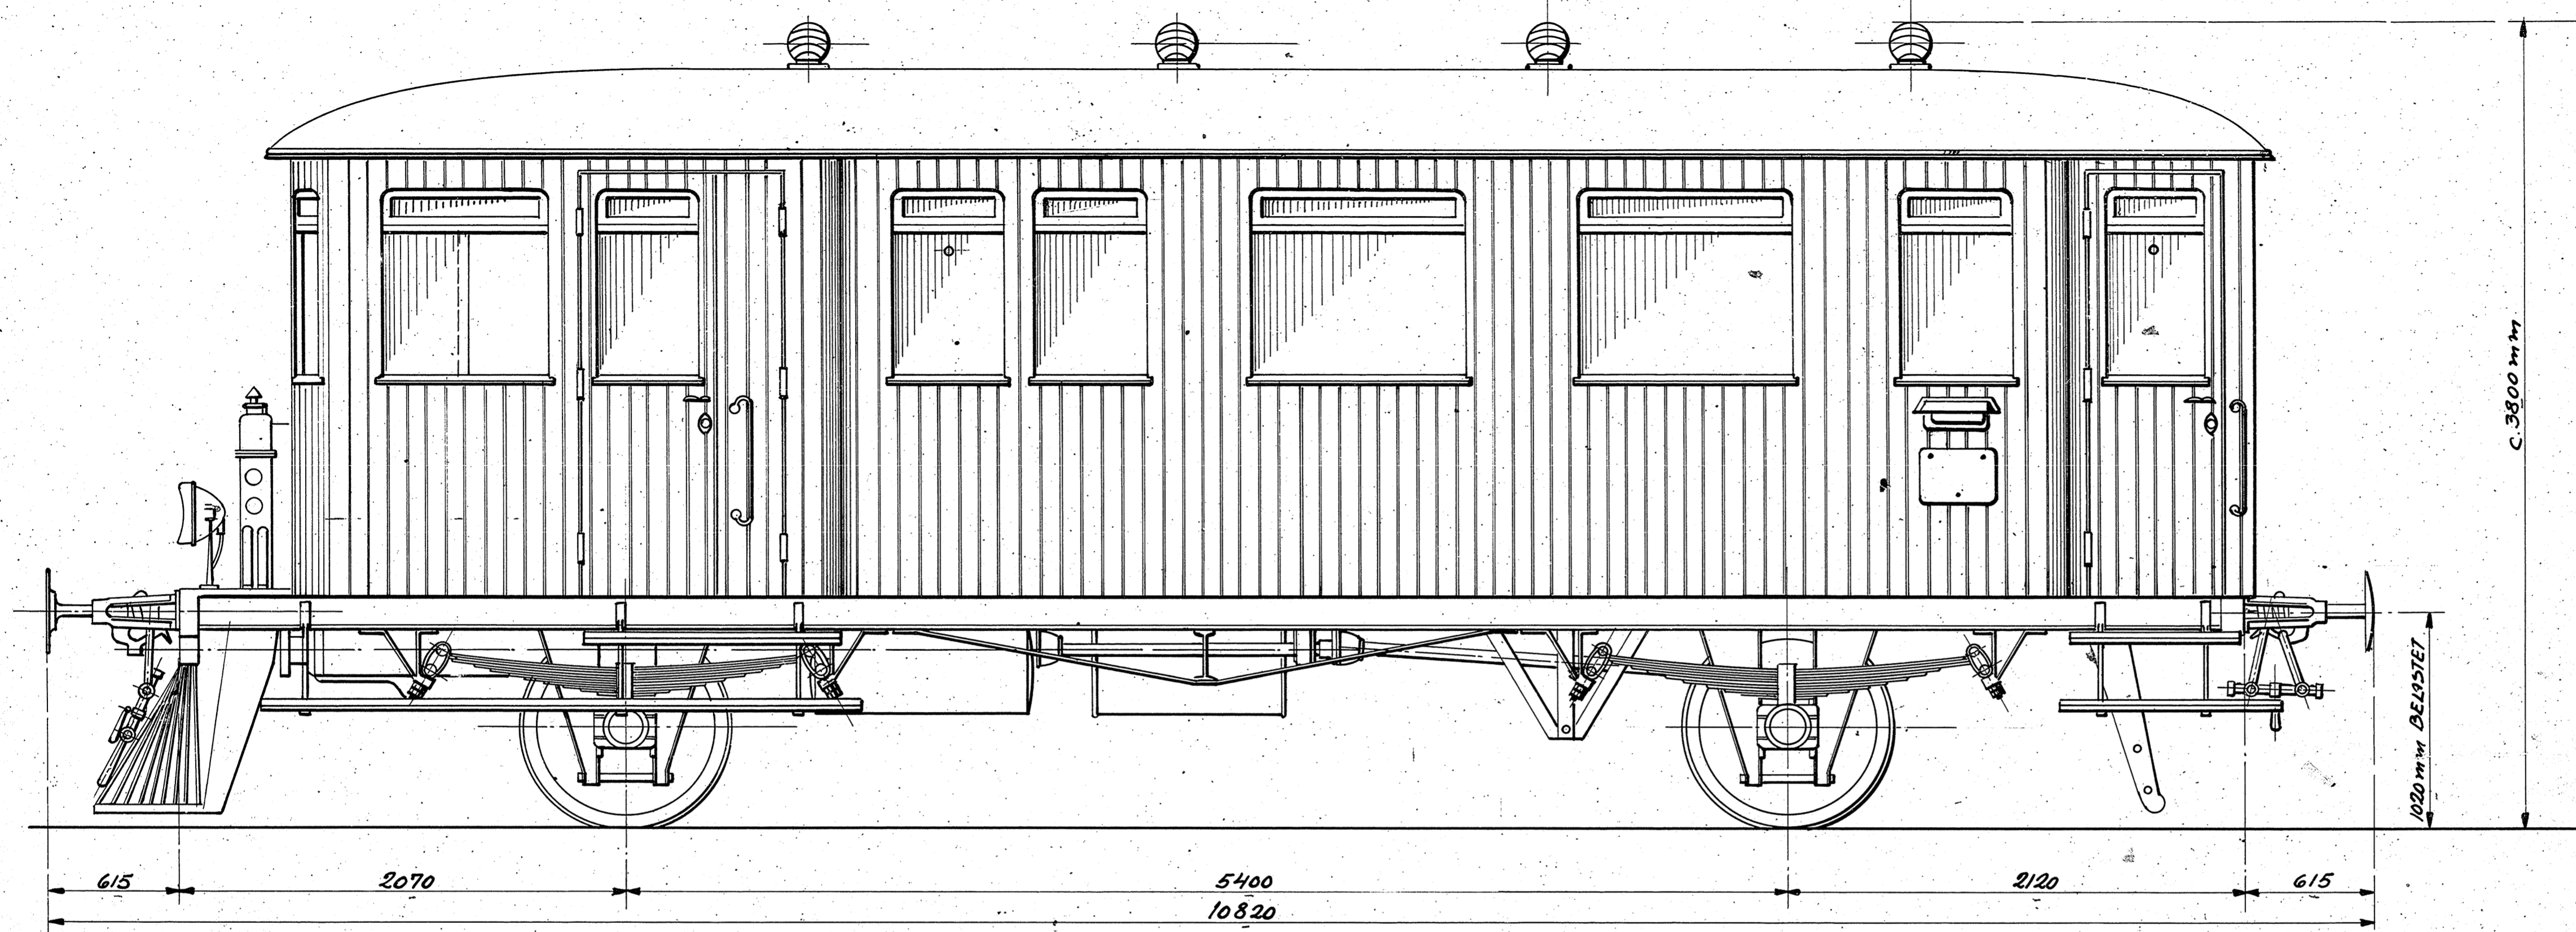

KØGE-RINGSTED BANEN
 MOTORVOGN M^o POSTRUM - 29 SIDDEPLADSER

SKALA : 1:20

Arkiv

DE FORENEDE AUTOMOBILFABRIKER, A/S. ODENSE.
 TYPER JERNBANE MOTOR TOG - 400. VII. 2 DUFFER.
 DATO: 29-10-26
 TEG. KONTR. **L-7620**