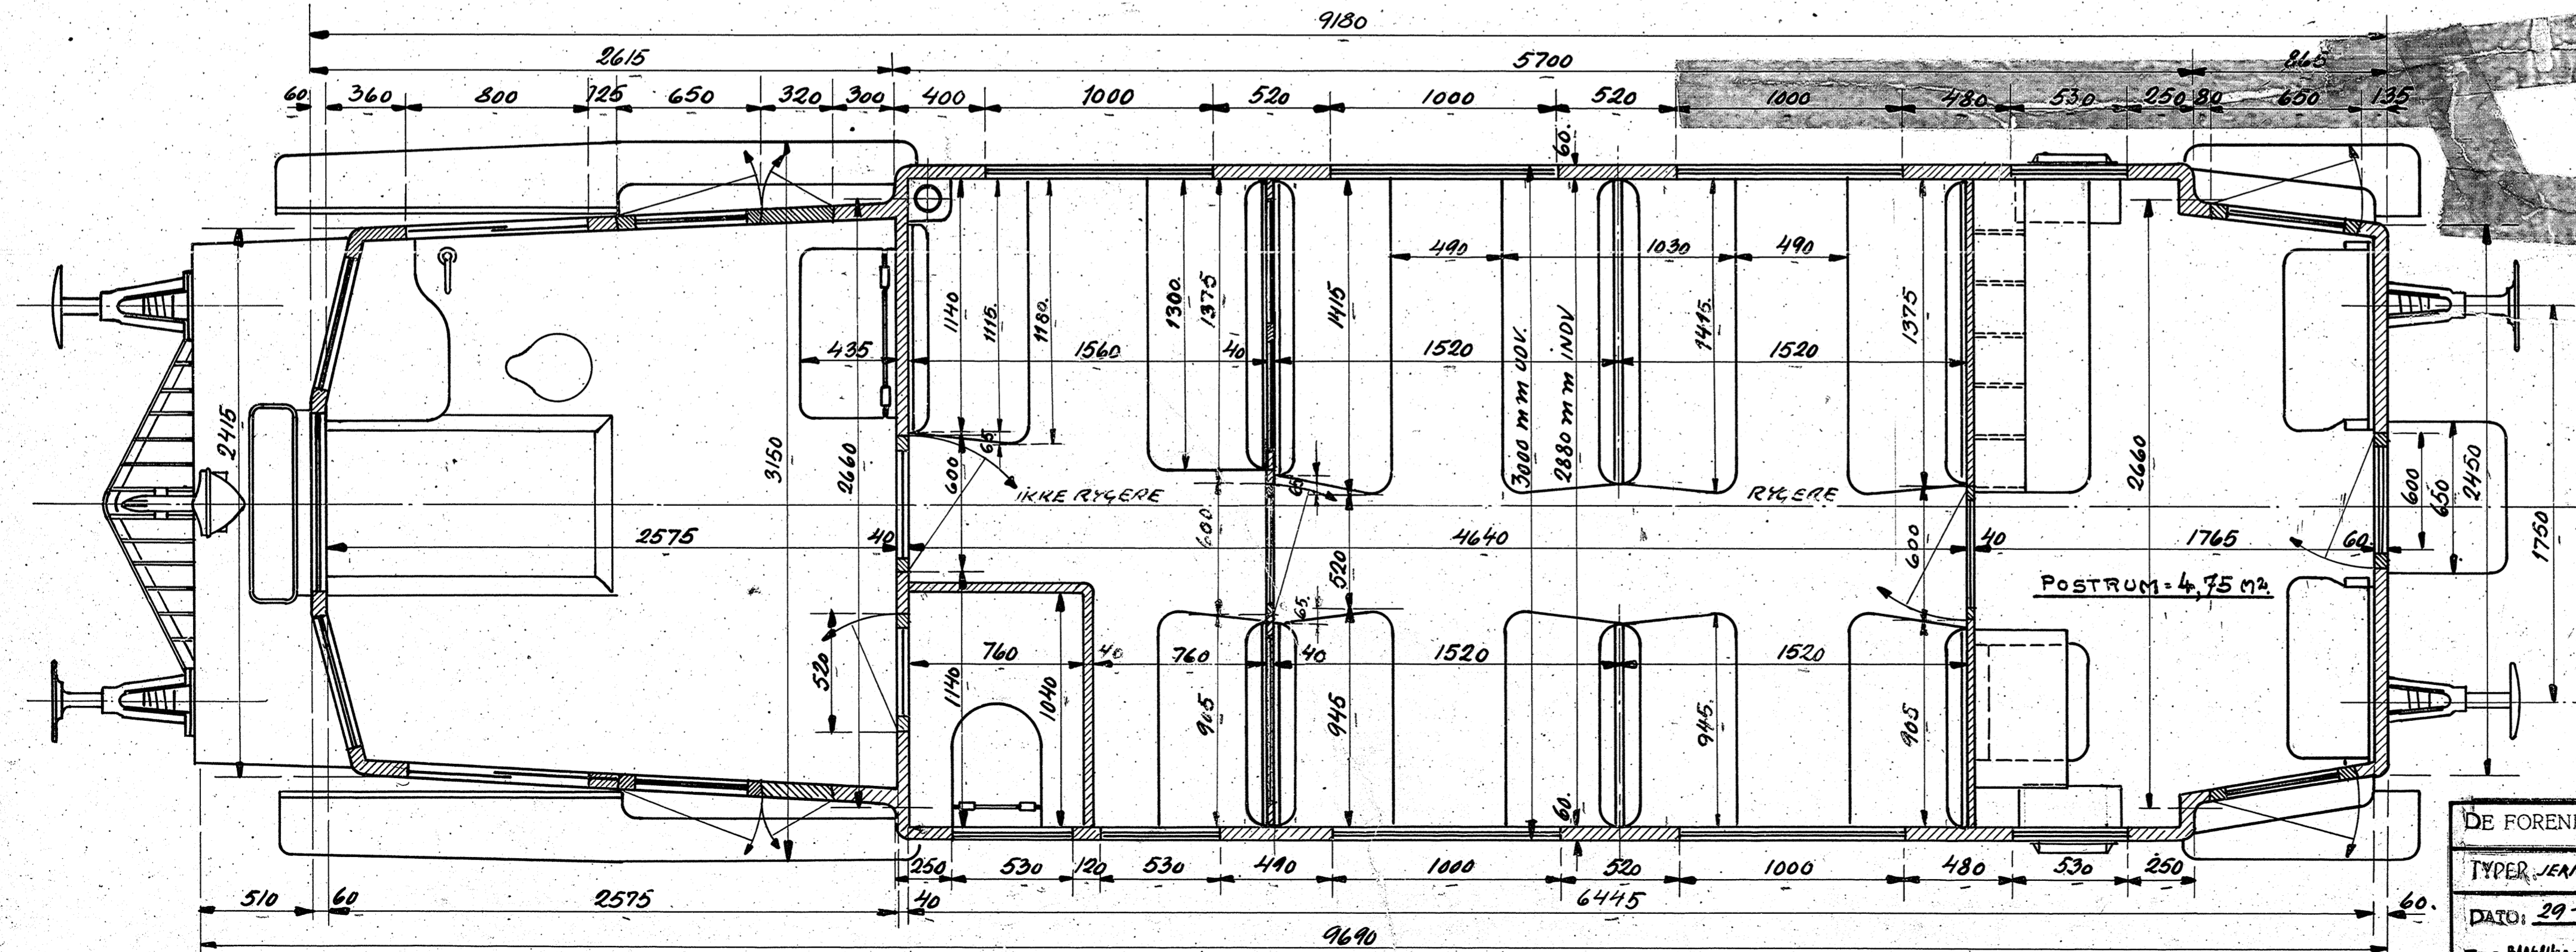

KØGE-RINGSTED BANEN
 MOTORVOGN M^o POSTRUM - 29 SIDDEPLADSER

SKALA : 1:20

Arkiv

DE FORENEDE AUTOMOBILFABRIKER, A/S. ODENSE.
 TYPER JERNBANE MOTOR TOG - 400. VII. 2 DUFFER.
 DATO: 29-10-26
 TEG. KONTR. **L-7620**