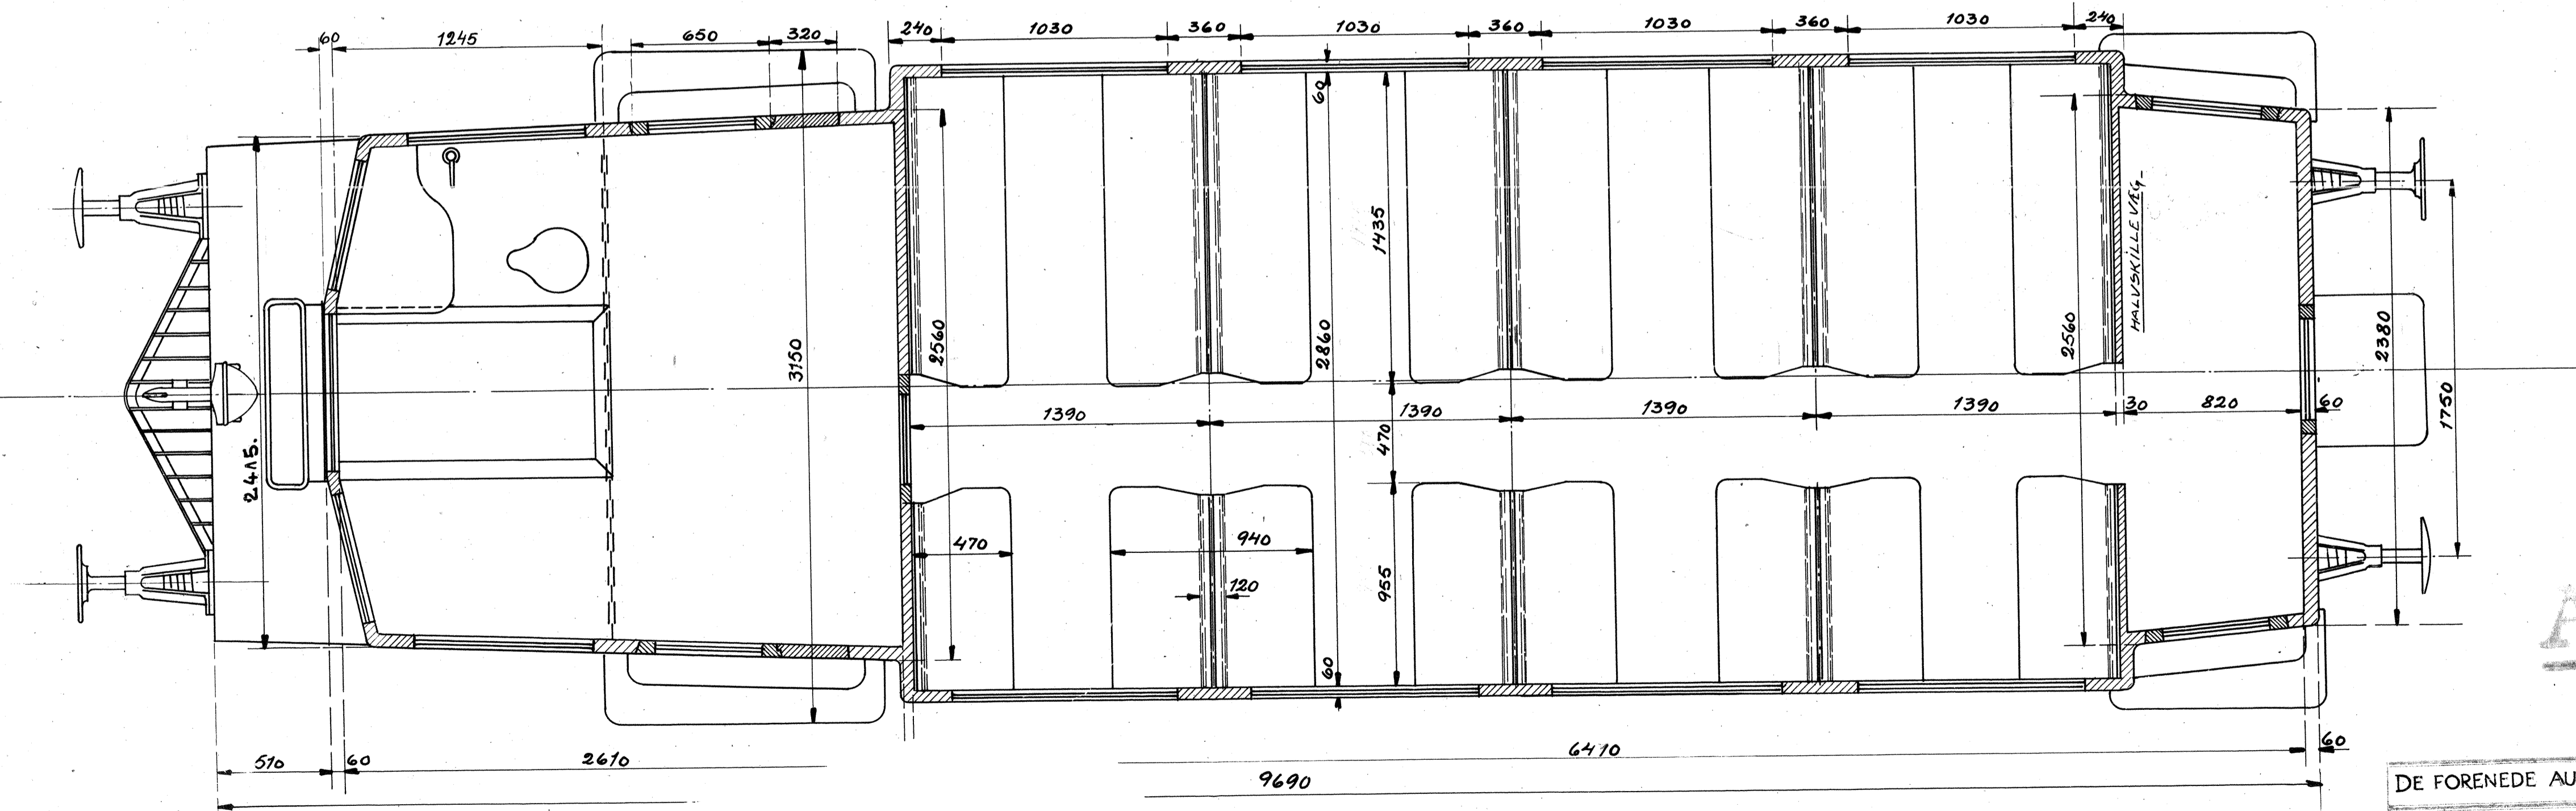

LYNGBY-NÆRUMBANEN
 40 SIDDEPLADSER
 SKALA 1:20

Arkiv

DE FORENEDE AUTOMOBILFABRIKER, 1/3 ODENS.
 TYPER: JÆRNBANE-MOTORTOG, MODEL VII. 2. BUFFER.
 DATO: 19-11-25
 TEG: H.B. KONTR. **L-7602**