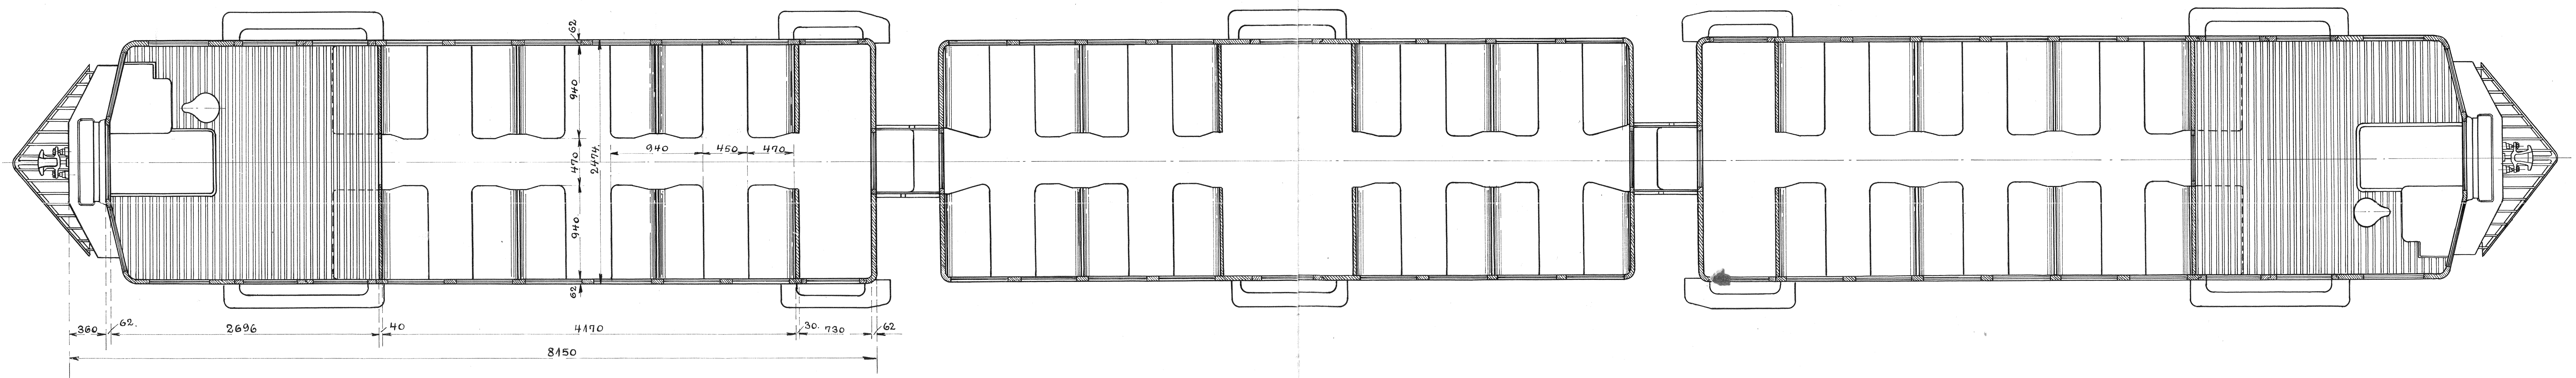

JERNBANE-MOTORTOG MODEL: IV.

ANTAL SIDDEPLADSER.-88.

ANTAL STAAPLADSER.-32.

SKALA-1:25.

Arkiv

DE FORENEDE AUTOMOBILFABRIKER % ODENSE.

TYPER:

DATE: 12-1-24.

TEG: K.N. ROSS

L.7553