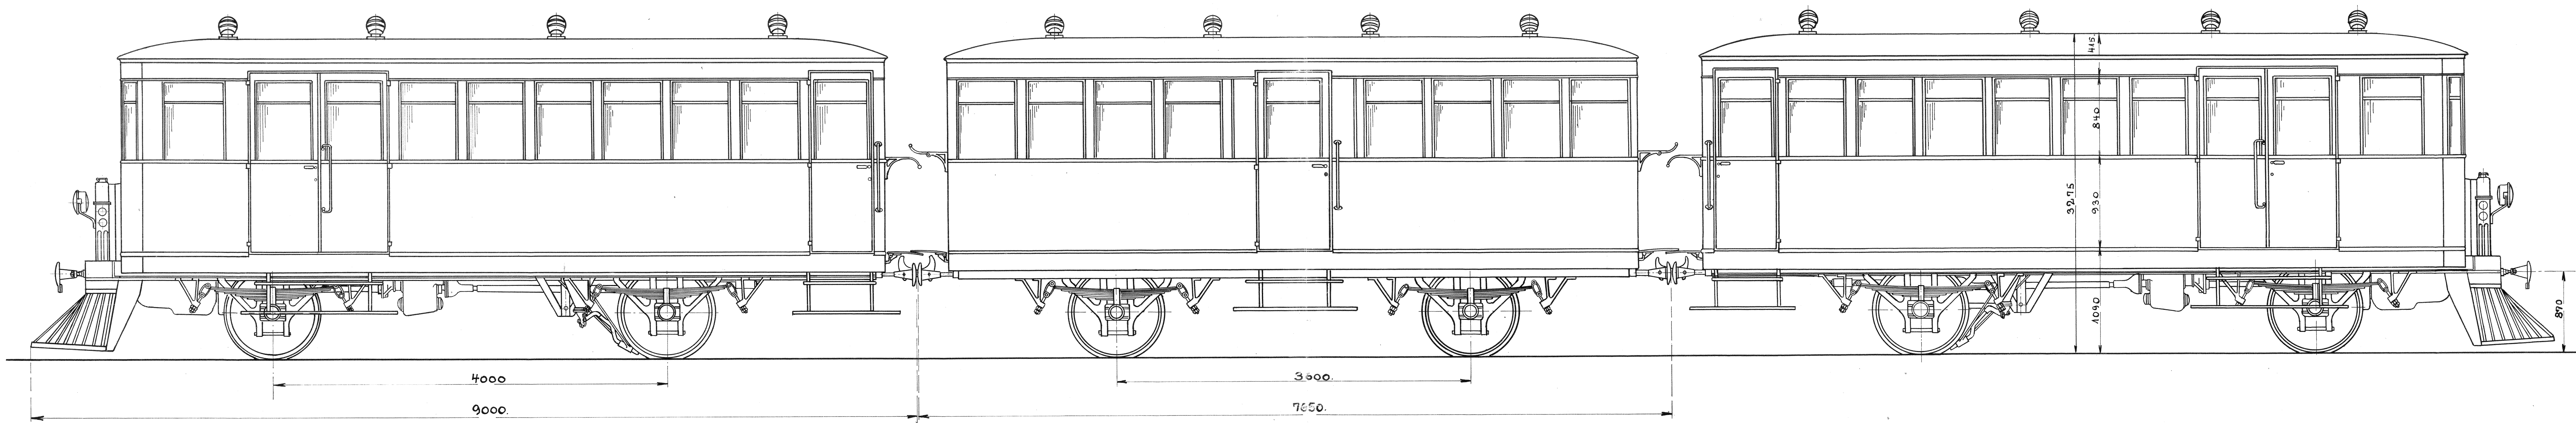

JERNBANE-MOTORTOG MODEL: IV.

ANTAL SIDDEPLADSER.-88.

ANTAL STAAPLADSER.-32.

SKALA-1:25.

Arkiv

DE FORENEDE AUTOMOBILFABRIKER % ODENSE.

TYPER:

DATE: 12-1-24.

TEG: K.N. ROSS

L.7553