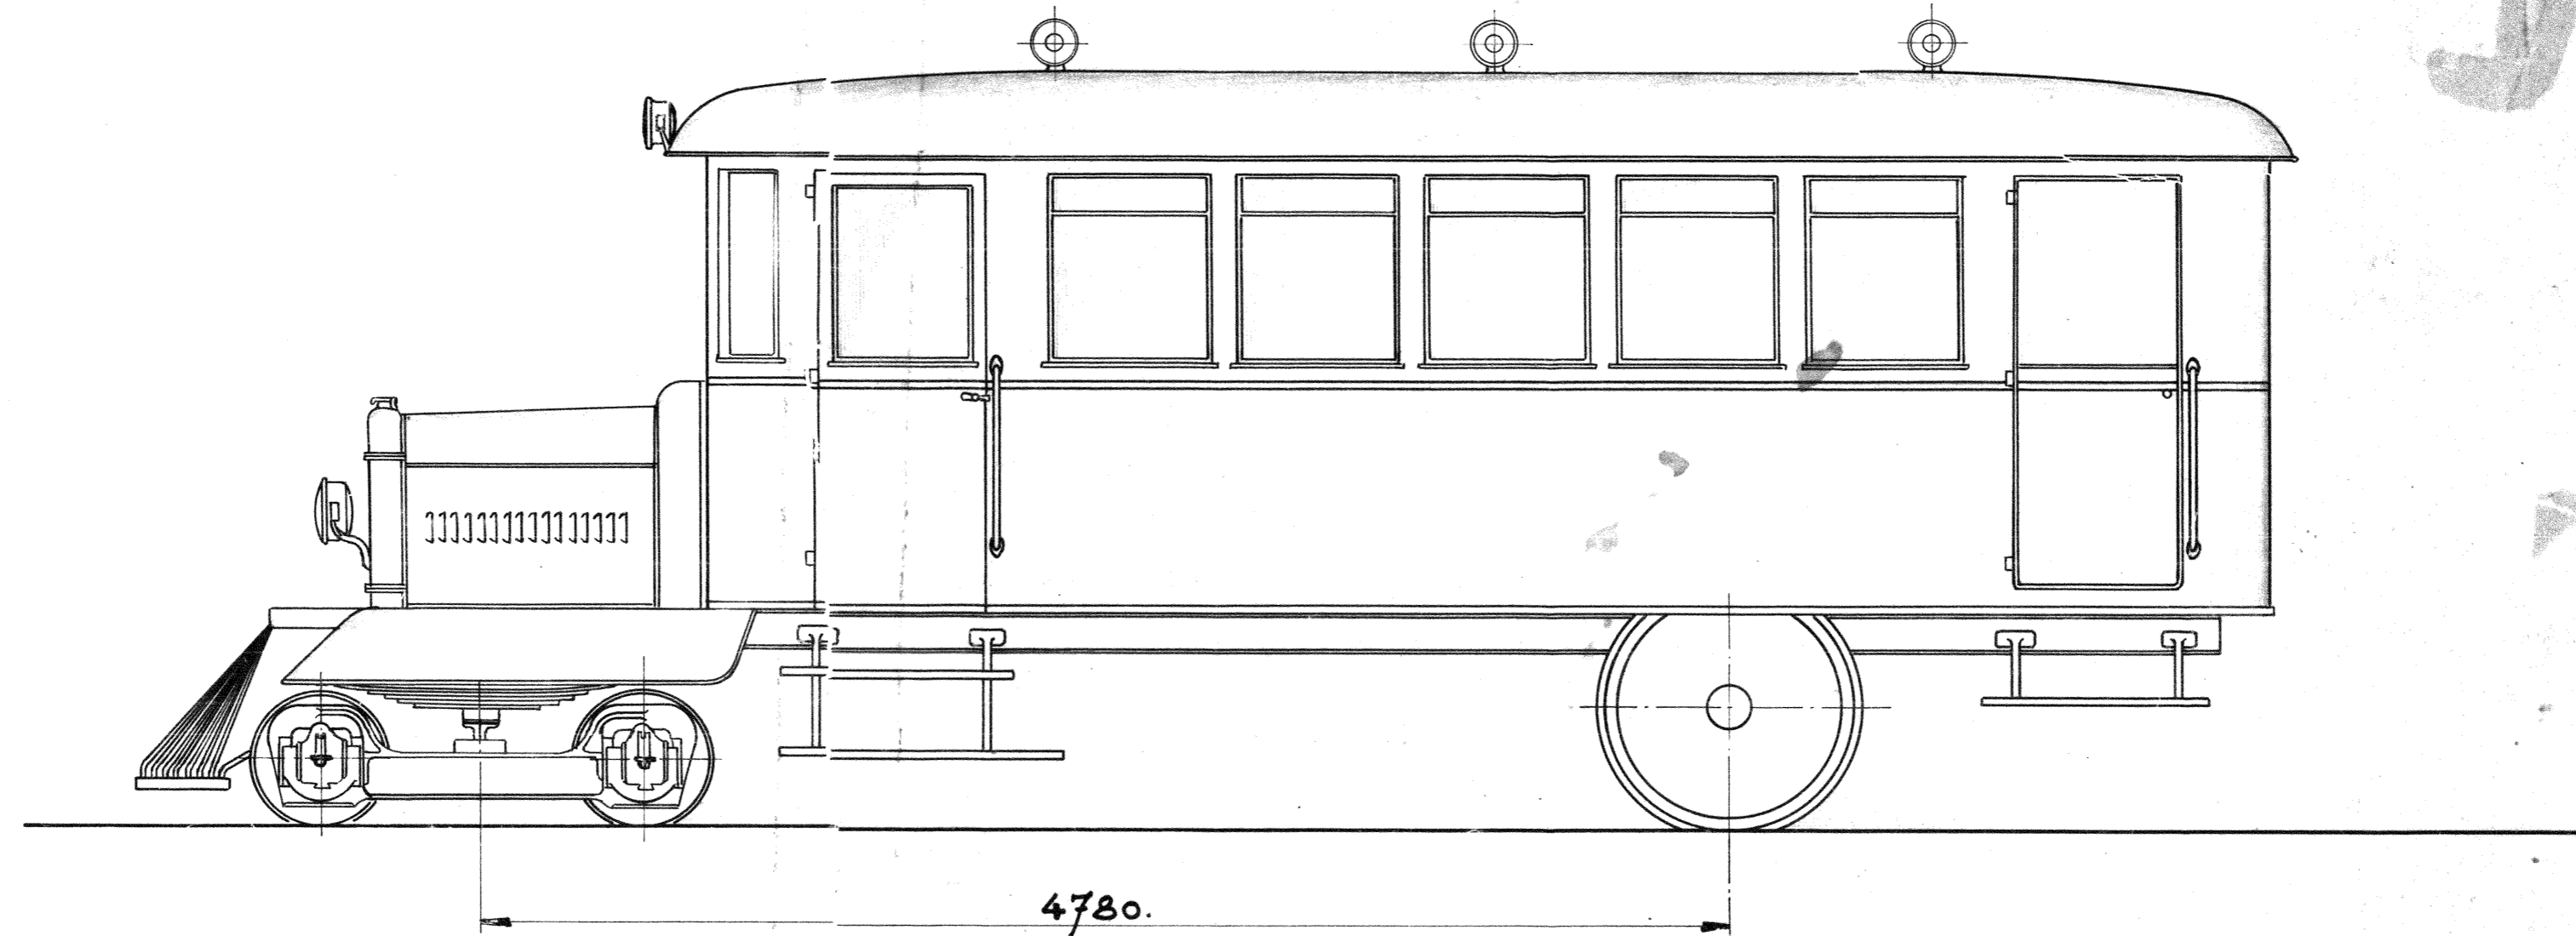

JERNBANE MOTOROMNIBUS.

ANTAL SIDDEPLADSER = 20.

SPORVIDDE = 1000 ⁷/₈.

SKALA 1:25.

DATO: 13. 9. 22.
TEG: K.

L.7532.