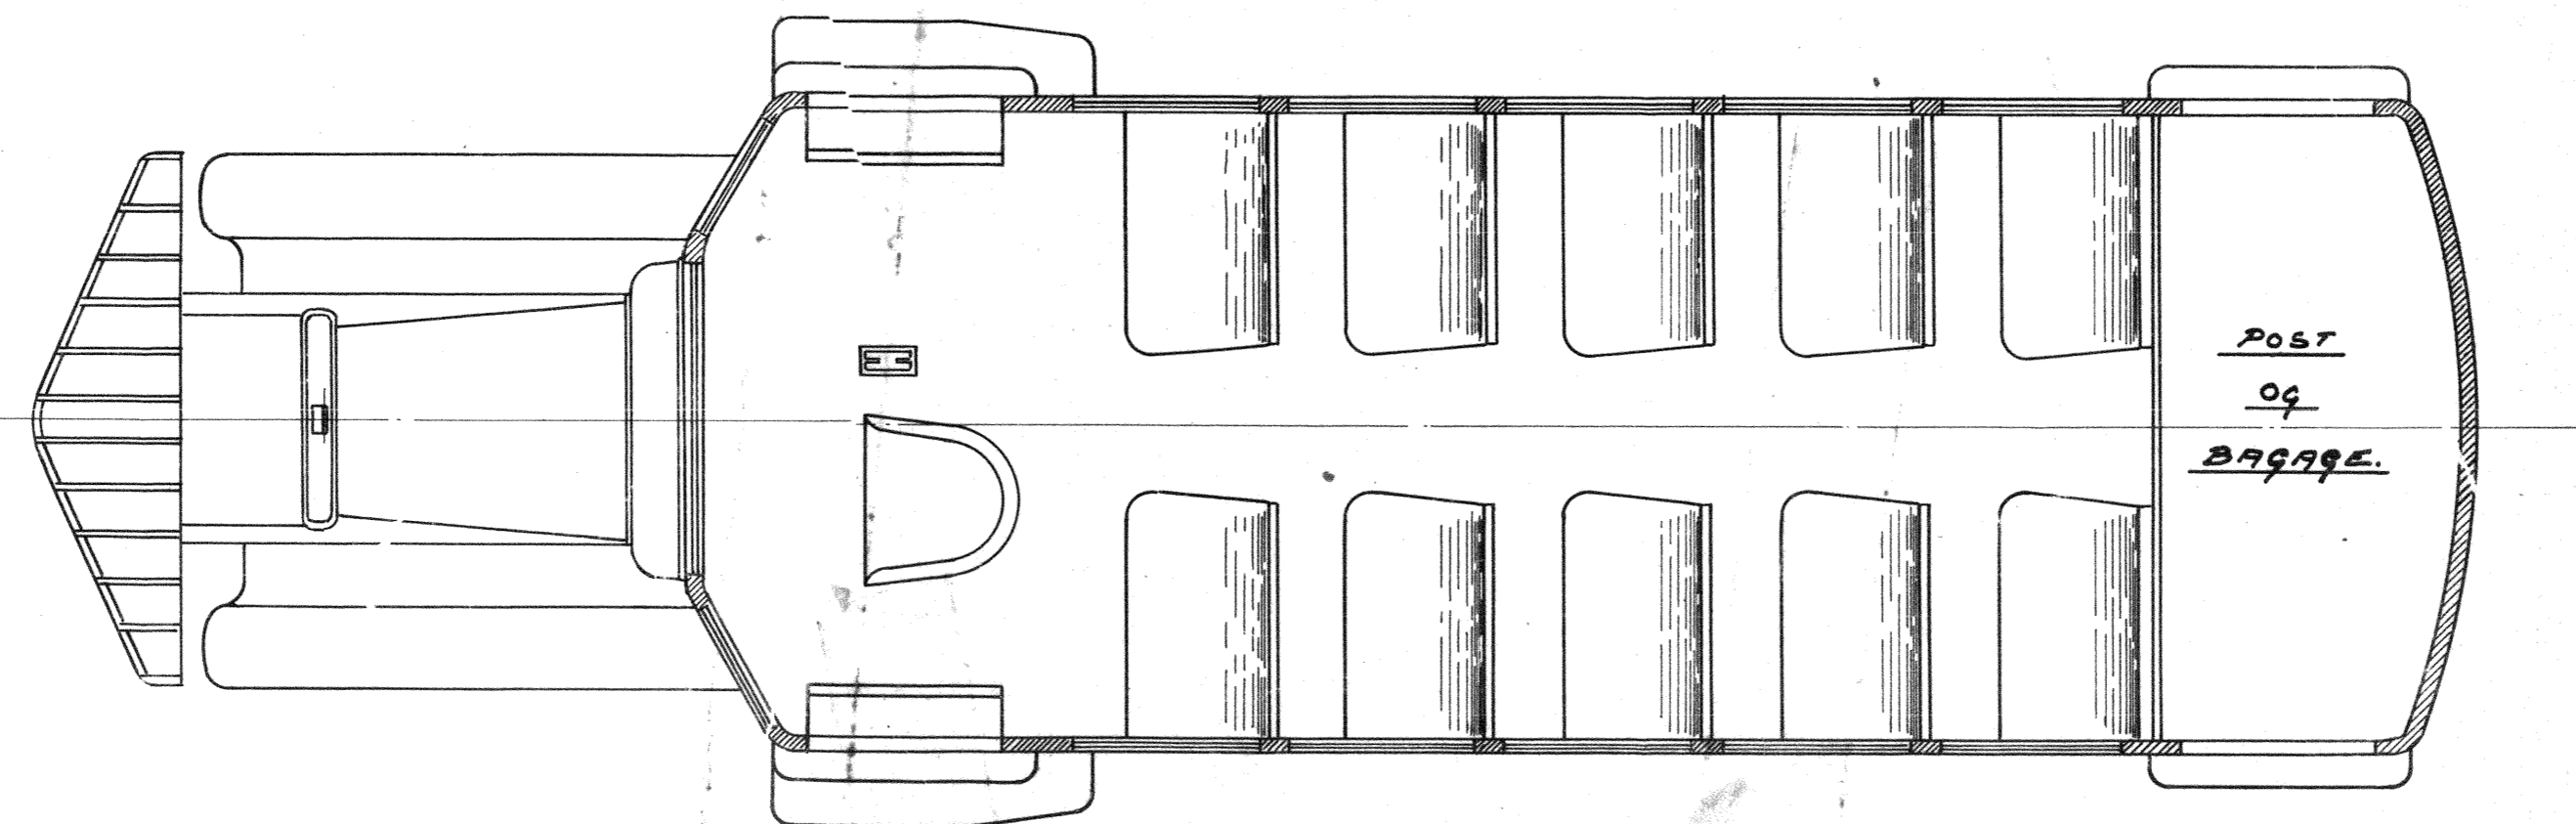

JERNBANE MOTOROMNIBUS.

ANTAL SIDDEPLADSER = 20.

SPORVIDDE = 1000 ⁷/₈.

SKALA 1:25.

DATO: 13. 9. 22.
TEG: K.

L.7532.