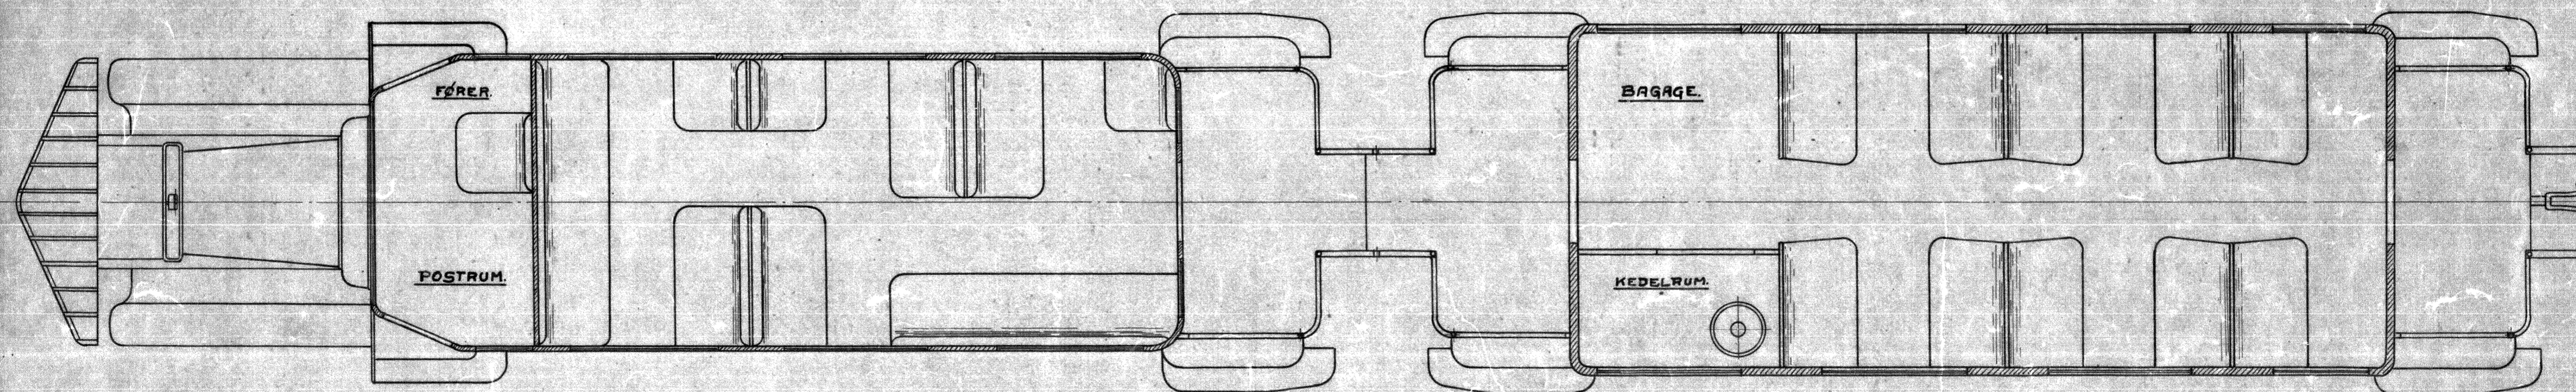

JERNBANE - MOTORTOG.

ANTAL SIDDEPLADSER - 39.

ANTAL STAAPLADSER - 20.

SKALA 1:25.

DATO: 5-10-22.
TEG: K.N. KONTR.

L.7531