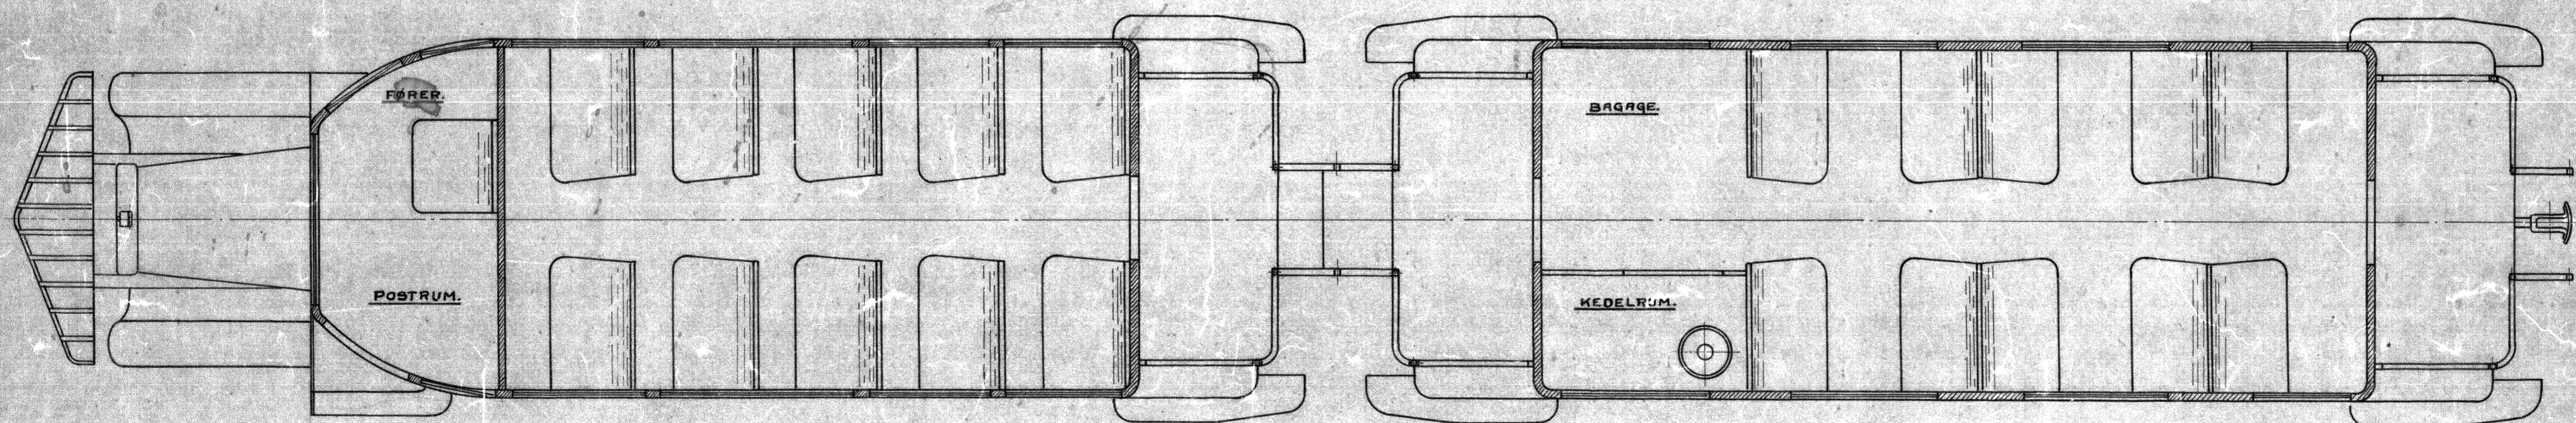

# JERNBANE - MOTORTOG.

ANTAL SIDDEPLADSER - 40.

ANTAL STAAPLADSER - 20.

SKALA 1:25.

DATO: 3-10-22  
TEG. K.M. KONTR.

L.7530.