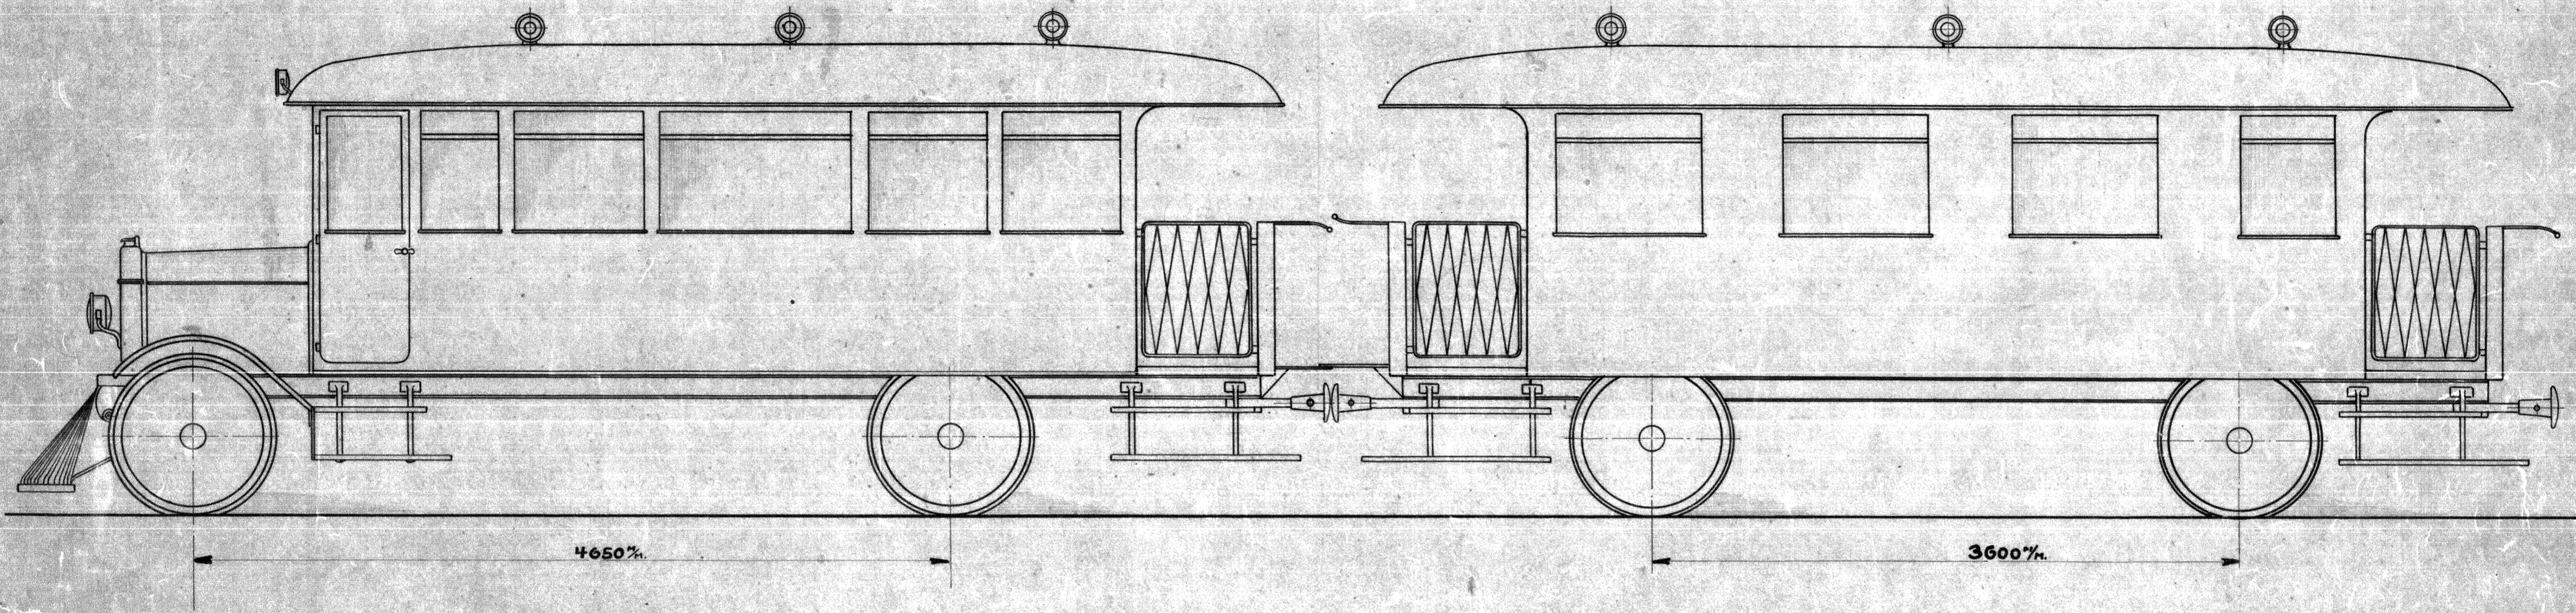

# JERNBANE - MOTORTOG.

ANTAL SIDDEPLADSER - 40.

ANTAL STAAPLADSER - 20.

SKALA 1:25.

DATO: 3-10-22  
TEG. K.M. KONTR.

L.7530.