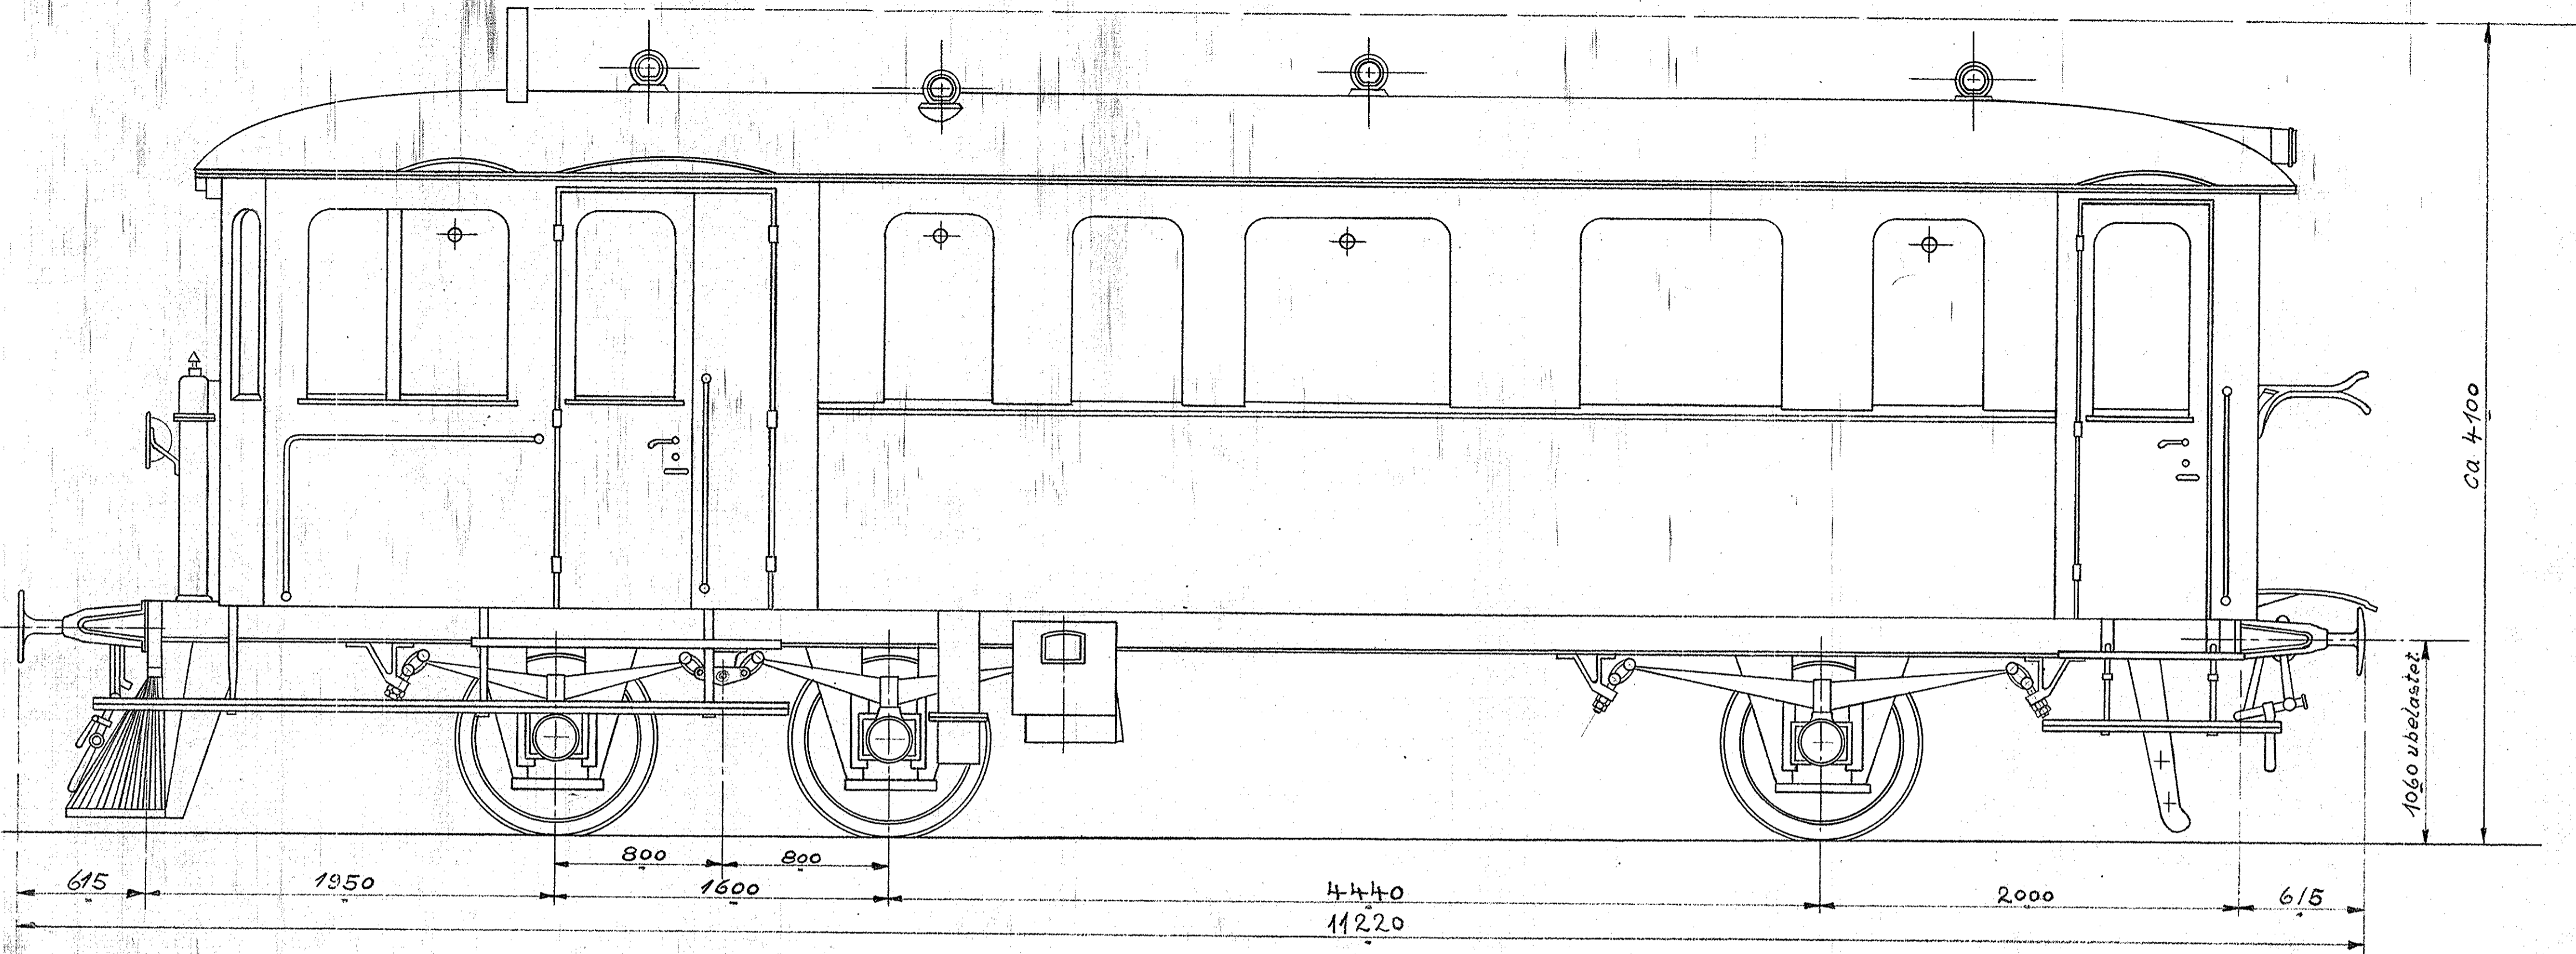

Benzin mekanisk Motorvogn.

1:20

DE FØRENDE AUTOMOBILFABRIKER, A/S ODENSE

STK.	MATRL.	MOD. NR.	BMRK.

TYPEN: Jernbane Motorvogn.

DATO: 6-4-37

TEG. VE KONTR. **C 29716**