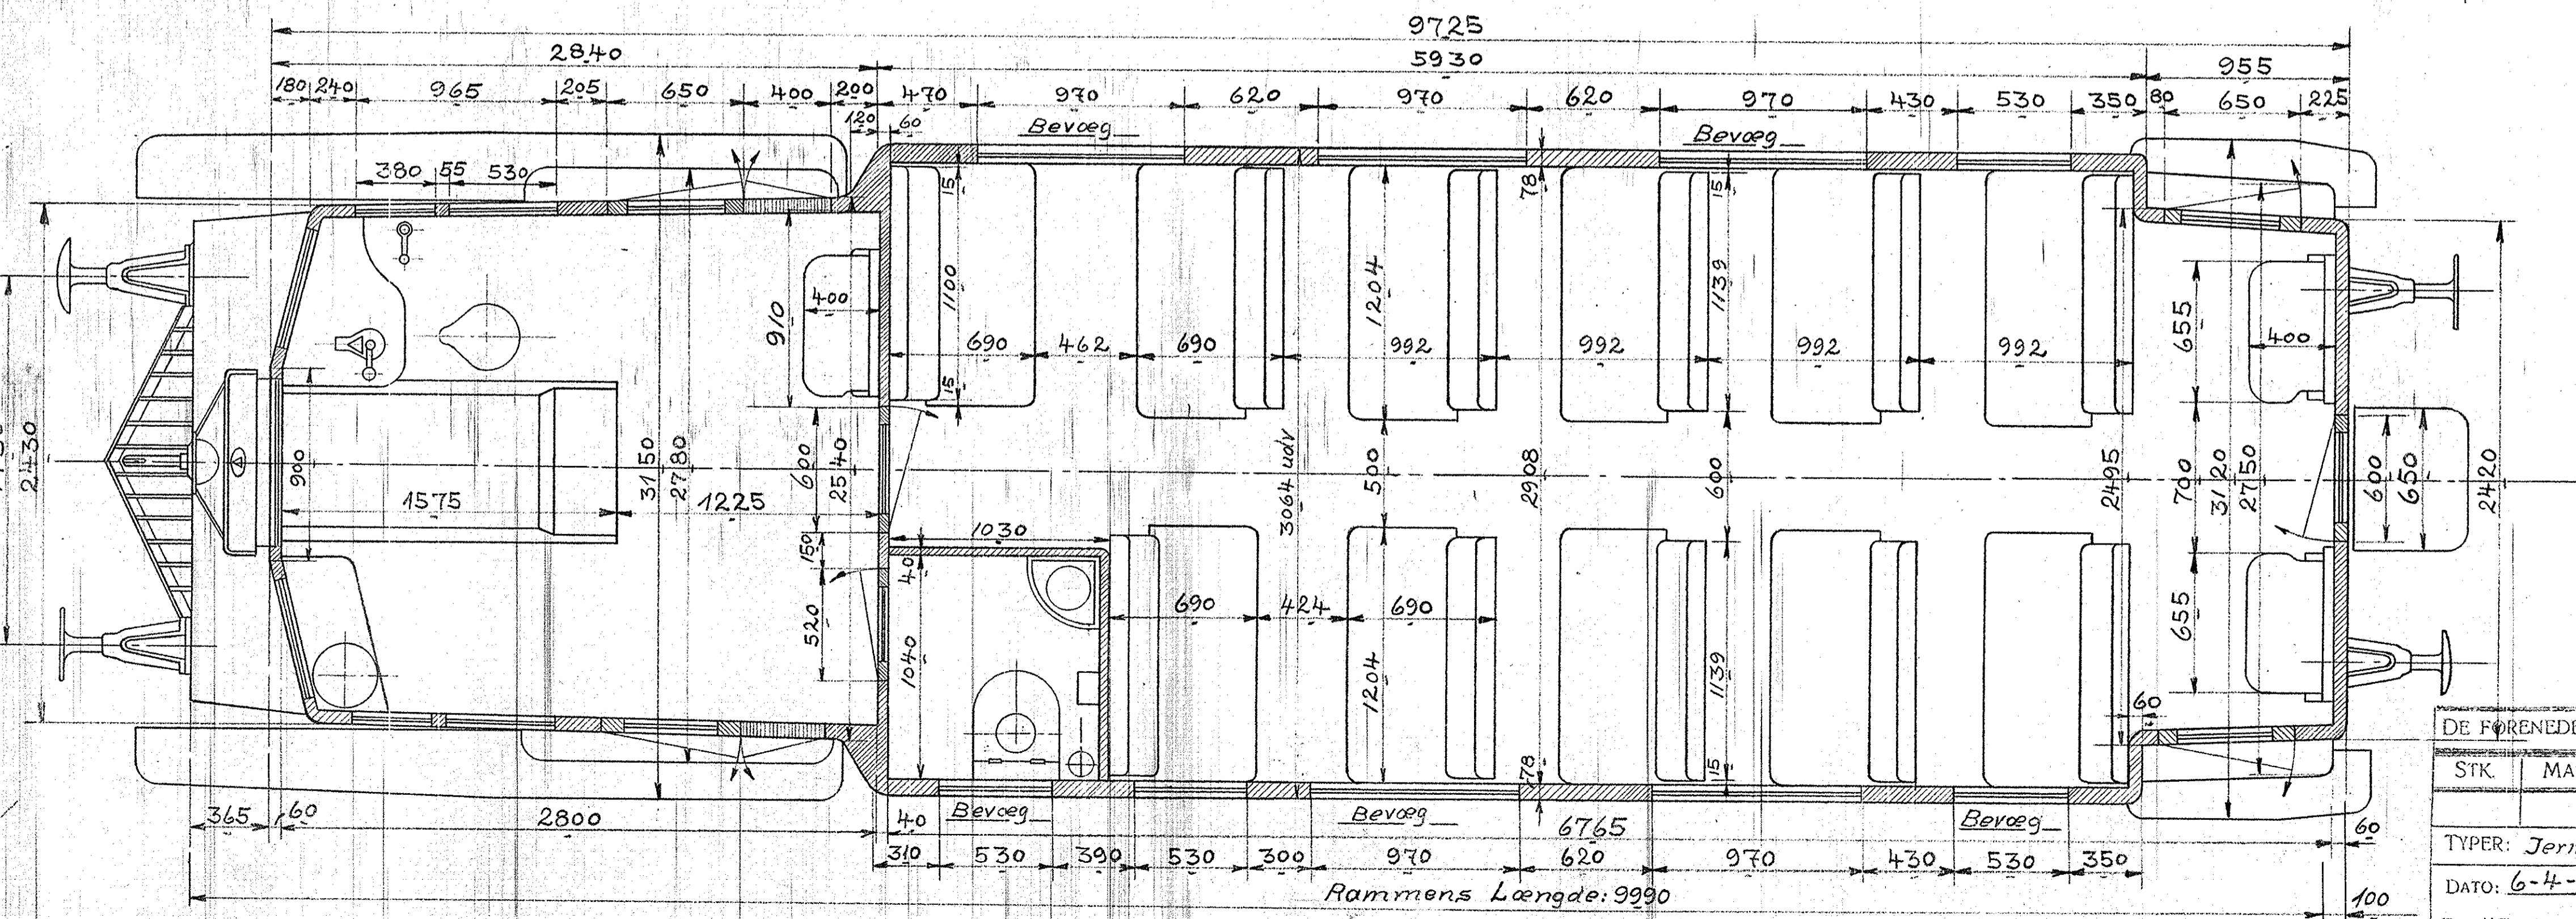

Benzin mekanisk Motorvogn.

1:20

DE FØRENDE AUTOMOBILFABRIKER, A/S ODENSE

STK.	MATRL.	MOD. NR.	BMRK.

TYPEN: Jernbane Motorvogn.

DATO: 6-4-37

TEG. VE KONTR. **C 29716**