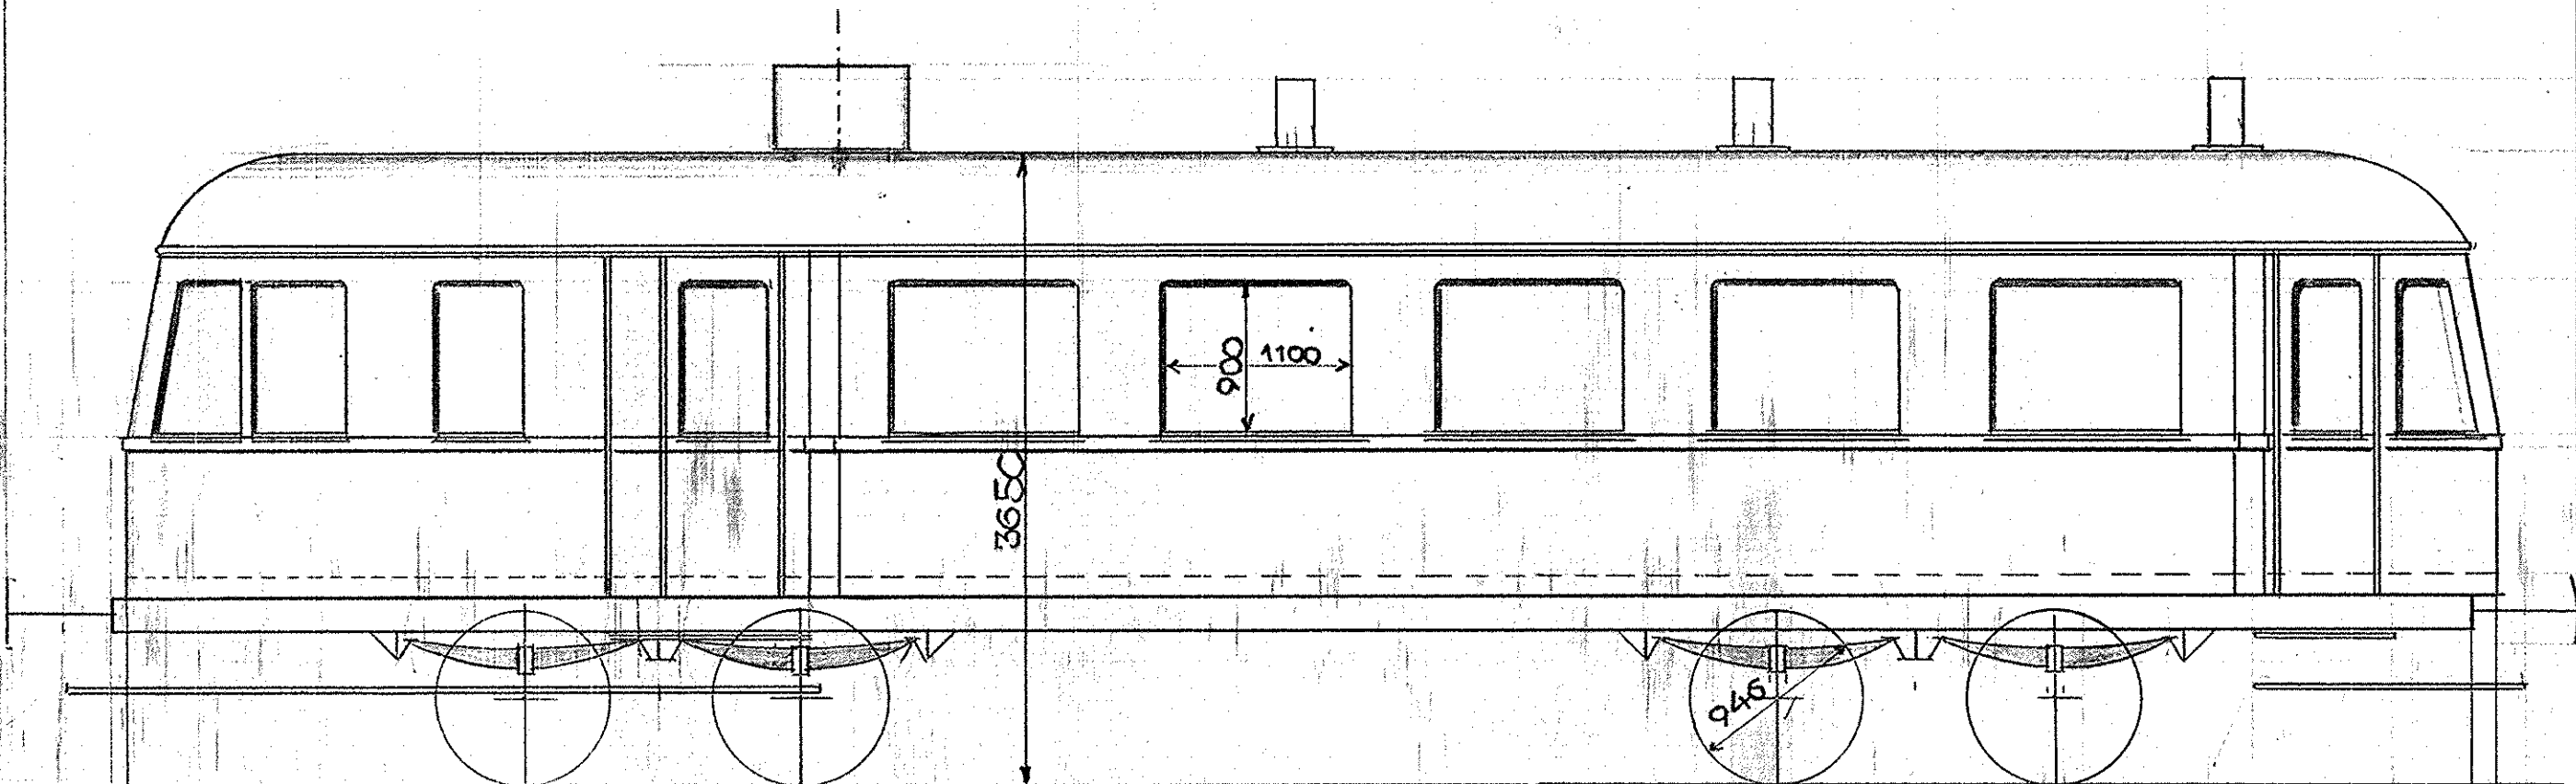

14970

2400 1600 5640 1600 2400 100

13640

Benzin-hydr.-Motorvogn  
 53 Siddepl.  
 Skala 1:40

DE FORENEDE AUTOMOBILFABRIKER, A/S.  
 ODENSE • DANMARK.

den 20. VII. 35

Schmidt

© 29707