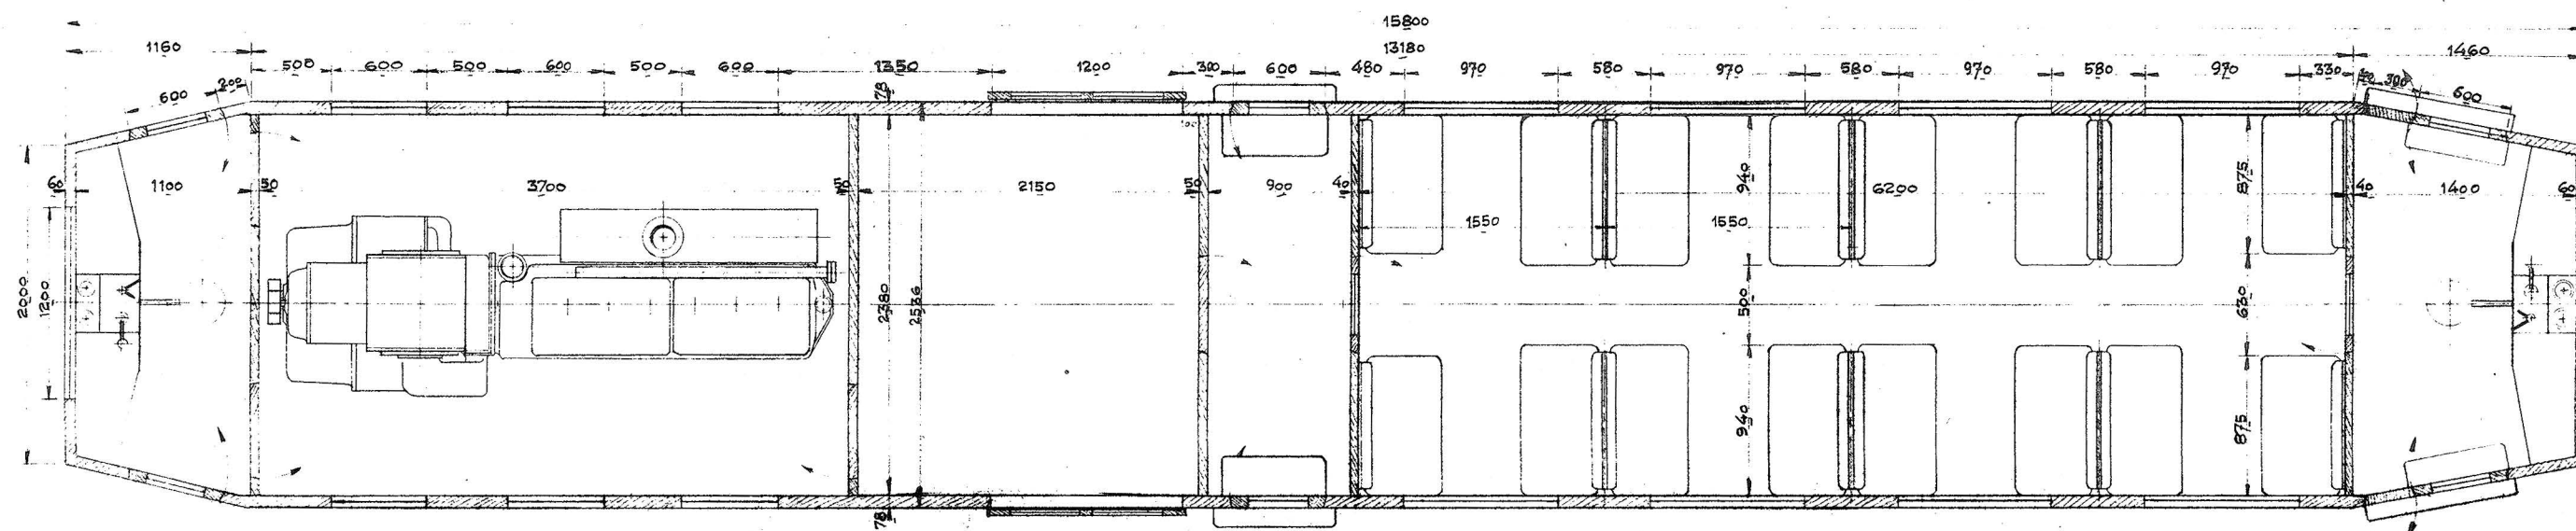

225/1250 HK. diesel-elektrisk Motorvogn.

Haderslev Amt's Jernbaner.

32 Siddepladser.

Skala 1:20.

Pris 131.500,- Kr.  
 70 cm Pindsbundter i Styr 1 60 20 mm  
 35 - " " " " 1 100 75 -

225/  
 250 HK. diesel-elektrisk Motorvogn.  
 Haderslev Amts Jernbaner.  
 32 Sædepladser.  
 Skala 1:20.

Denne Tegning maa ikke uden vor Tilladelse kopieres eller forelægges Tredjemand.  
 DE FORENEDE AUTOMOBILFABRIKER, A/S.  
 ODENSE - DANMARK.

JERNBANE-MOTORVAGN, 1000 7/8 Spor.  
 TATO. 4-I-1933.  
 0-29677.