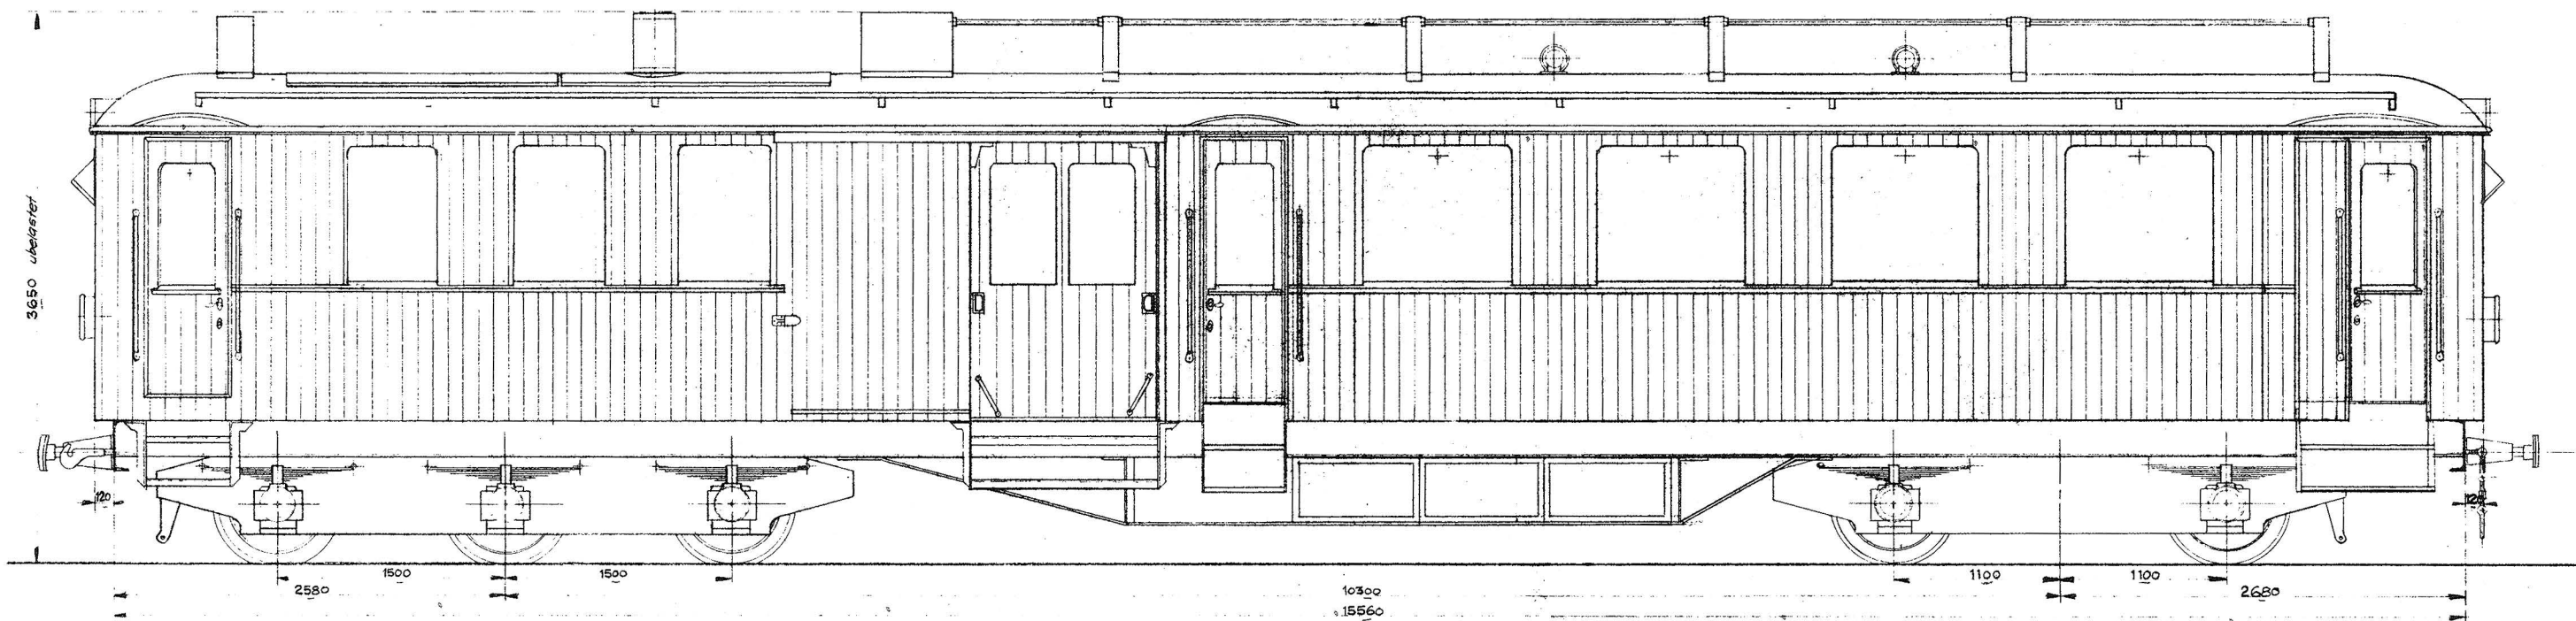

225/1250 HK. diesel-elektrisk Motorvogn.

Haderslev Amt's Jernbaner.

32 Siddepladser.

Skala 1:20.

Pris 131.500,- Kr.  
 70 cm Pindsbundter i Styr 1 60 20 mm  
 35 - " " " " 1 100 75 -

225/  
 250 HK. diesel-elektrisk Motorvogn.  
 Haderslev Amts Jernbaner.  
 32 Sædepladser.  
 Skala 1:20.

Denne Tegning maa ikke uden vor Tilladelse kopieres eller forelægges Tredjemand.  
 DE FORENEDE AUTOMOBILFABRIKER, A/S.  
 ODENSE - DANMARK.

JERNBANE-MOTORVAGN, 1000 7/8 Spor.  
 TATO. 4-I-1933.  
 0-29677.